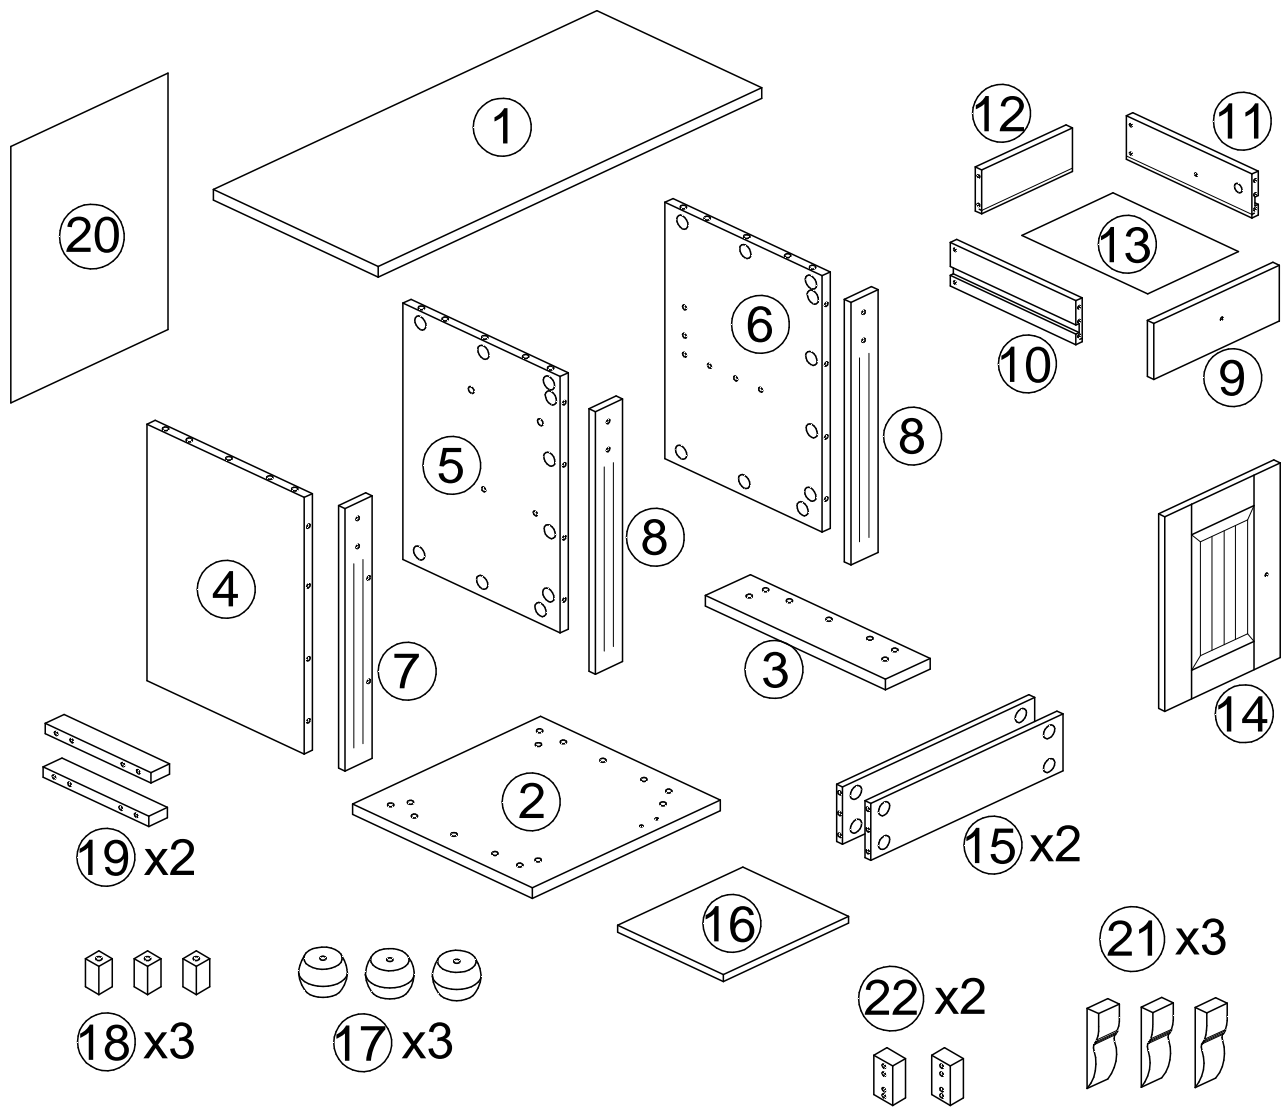

# Art. Nr. 505061, 841867

LKZ 40605

- |   |                                     |
|---|-------------------------------------|
| <b>(D)</b> Montageanleitung             | <b>(GB)</b> Assembly instructions   |
| <b>(FR)</b> Notice de montage           | <b>(IT)</b> Istruzioni di montaggio |
| <b>(NL)</b> Handleiding voor de montage | <b>(PL)</b> Instrukcja montażu      |
| <b>(CZ)</b> Montážní návod              | <b>(SK)</b> Návod na montáž         |
| <b>(HU)</b> Szerelési útmutató          | <b>(RO)</b> Instrucțiuni de montaj  |
| <b>(TR)</b> Montaj talimatı             | <b>(RU)</b> Инструкция по монтажу   |

| Nr | Size/MaB (mm)   | Qty | ✓ |
|----|-----------------|-----|---|
| 1  | 1200 x 550 x 18 | 1   |   |
| 2  | 543 x 535 x 18  | 1   |   |
| 3  | 535 x 100 x 18  | 1   |   |
| 4  | 658 x 480 x 14  | 1   |   |
| 5  | 658 x 480 x 14  | 1   |   |
| 6  | 658 x 480 x 14  | 1   |   |
| 7  | 658 x 80 x 14   | 1   |   |
| 8  | 658 x 80 x 14   | 2   |   |
| 9  | 355 x 150 x 18  | 1   |   |
| 10 | 460 x 94 x 12   | 1   |   |
| 11 | 460 x 94 x 12   | 1   |   |
| 12 | 308 x 94 x 12   | 1   |   |
| 13 | 455 x 317 x 4   | 1   |   |
| 14 | 500 x 355 x 18  | 1   |   |