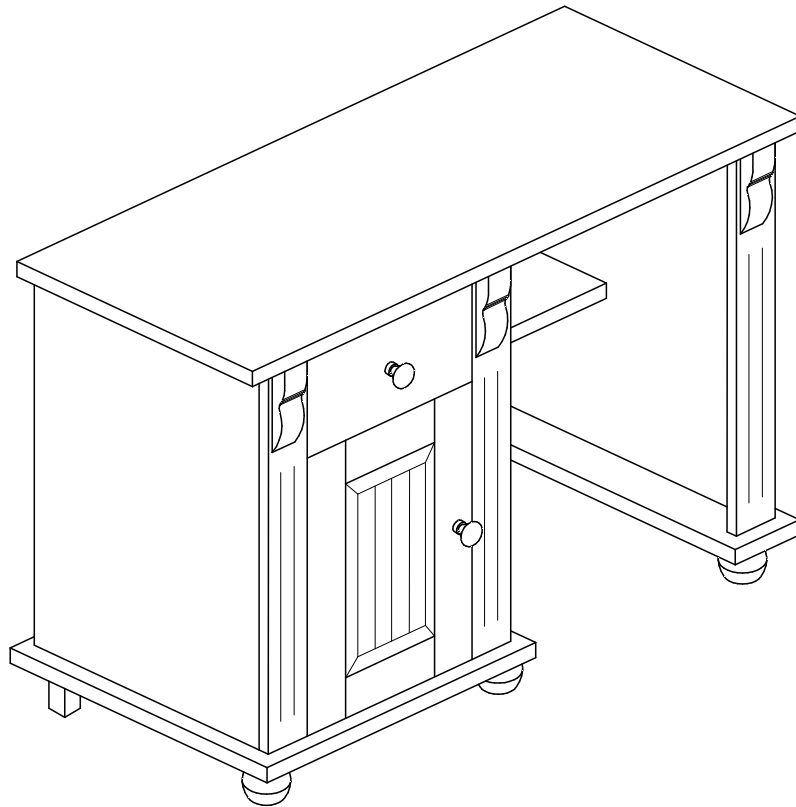

# Art. Nr. 505061, 841867

LKZ 40605

- |   |                                     |
|---|-------------------------------------|
| <b>(D)</b> Montageanleitung             | <b>(GB)</b> Assembly instructions   |
| <b>(FR)</b> Notice de montage           | <b>(IT)</b> Istruzioni di montaggio |
| <b>(NL)</b> Handleiding voor de montage | <b>(PL)</b> Instrukcja montażu      |
| <b>(CZ)</b> Montážní návod              | <b>(SK)</b> Návod na montáž         |
| <b>(HU)</b> Szerelési útmutató          | <b>(RO)</b> Instrucțiuni de montaj  |
| <b>(TR)</b> Montaj talimatı             | <b>(RU)</b> Инструкция по монтажу   |