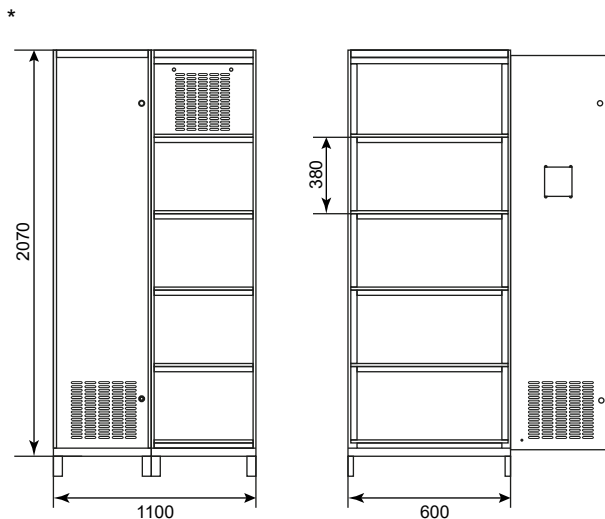

#### ТЕХНИЧЕСКИЕ ХАРАКТЕРИСТИКИ

Габариты *	Ширина, мм	1100	Вес, кг	142.4
	Глубина, мм	600	Максимальная нагрузка, кг	1400
	Высота, мм	2070	Размеры полки, мм	1039*494
			Высота меж. полок, мм	380
			Количество полок, шт	5
			Батарейный разъединитель, QS	250 - 400А
			Комплект перемычек, ВЖК	50 - 70 мм <sup>2</sup>
			Количество батарей, шт	40
			Емкость АКБ, ач	65 - 100
			Цвет	RAL 9005

#### СХЕМА РАЗМЕЩЕНИЯ И СОЕДИНЕНИЯ АКБ

Комплект перемычек ВЖК

- L1 (1200 мм) – 1 шт.
- L2 (1200 мм) – 1 шт.
- L3 (1600 мм) – 1 шт.
- L4 (300 мм) – 14 шт.
- L5 (200 мм) – 21 шт.
- L6 (700 мм) – 4 шт.