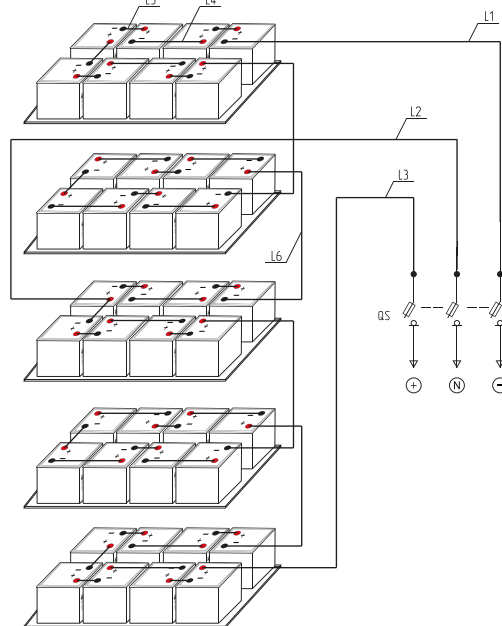

### ETALON EXP 5.1

ETALON EXP – это комплексное готовое решение по поставке батарейного шкафа.

В состав решения входит:

- аккумуляторный шкаф
- комплект перемычек
- батарейный разъединитель с плавкими вставками
- аккумуляторные батареи ETALON UPS Systems

#### ТЕХНИЧЕСКИЕ ХАРАКТЕРИСТИКИ

Габариты *	Ширина, мм	1100	Вес, кг	142.4
	Глубина, мм	600	Максимальная нагрузка, кг	1400
	Высота, мм	2070	Размеры полки, мм	1039*494
			Высота меж. полок, мм	380
			Количество полок, шт	5
			Батарейный разъединитель, QS	250 - 400А
			Комплект перемычек, ВЖК	50 - 70 мм <sup>2</sup>
			Количество батарей, шт	40
			Емкость АКБ, ач	65 - 100
			Цвет	RAL 9005

#### СХЕМА РАЗМЕЩЕНИЯ И СОЕДИНЕНИЯ АКБ

Комплект перемычек ВЖК

- L1 (1200 мм) – 1 шт.
- L2 (1200 мм) – 1 шт.
- L3 (1600 мм) – 1 шт.
- L4 (300 мм) – 14 шт.
- L5 (200 мм) – 21 шт.
- L6 (700 мм) – 4 шт.