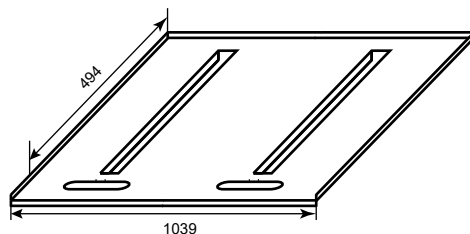

#### ТЕХНИЧЕСКИЕ ХАРАКТЕРИСТИКИ

Габариты *	Ширина, мм	1100	Вес, кг	142.4
	Глубина, мм	600	Максимальная нагрузка, кг	1400
	Высота, мм	2070	Размеры полки, мм	1039*494
			Высота меж. полок, мм	380
			Количество полок, шт	5
			Батарейный разъединитель, QS	250 - 400А
			Комплект перемычек, ВЖК	50 - 70 мм <sup>2</sup>
			Количество батарей, шт	40
			Емкость АКБ, ач	65 - 100
			Цвет	RAL 9005