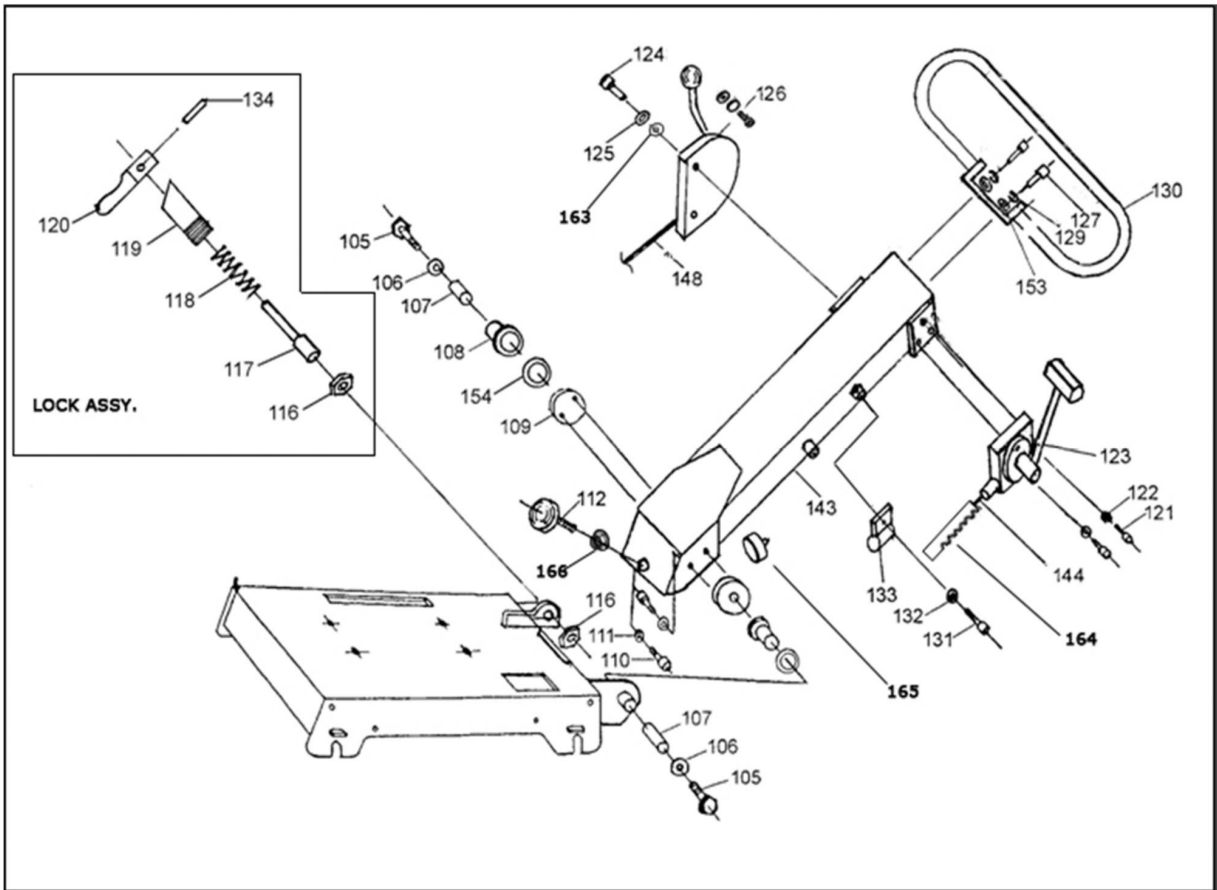

№	Артикул	Номенклатура	Кол-во
107	3006010		2
108	3006012	Втулка DDE VP160-НК нейлоновая	2
109	3006400	Виброгаситель DDE VP160-НК унив.	2
110	0578008-30		4
111	0950008		4
112	3006200	Виброгаситель DDE VP160-НК унив.	1
116	0617320	Болт DDE VP160-НК M20*1.5	1
117	3006004		
118	3006005		
119	3006007		
120	3006009		
134	3006013		
121	0701006-40	Болт DDE VP125-Н 6*45 GB701	3
122	0859006	Шайба DDE M6 GB859	3
123	3006006-3	Рычаг DDE VP125-Н / VP160-НК реверса	1
124	0701008-30		2
125	0950008		2
126	AR680805001	Рычаг DDE VP125-Н газа	1
127	0701008-30		2
129	0950008		2
130	3006500	Ручка-рукоятка DDE VP160-НК основная	1
131	0701008-20	Болт DDE VP125-Н M8*20 GB701	3
132	0859006	Шайба DDE M6 GB859	3
133	3006601	Зажим DDE VP125-Н	3
143	3006014		1
144	3006015-3	Трос DDE VP160-НК реверса	1
148	A3006017-1	Трос газа DDE виброплиты VP125-Н / VP160-НК	1
153	0930008	Шайба DDE M8 GB93 пружинящая	2
154	3006018		2
163	3006019		1
164	3006020	Стойка DDE VP125-Н тросика	1
165	3006021	Деталь DDE VP125-Н соединитель	1
166	3003022		1