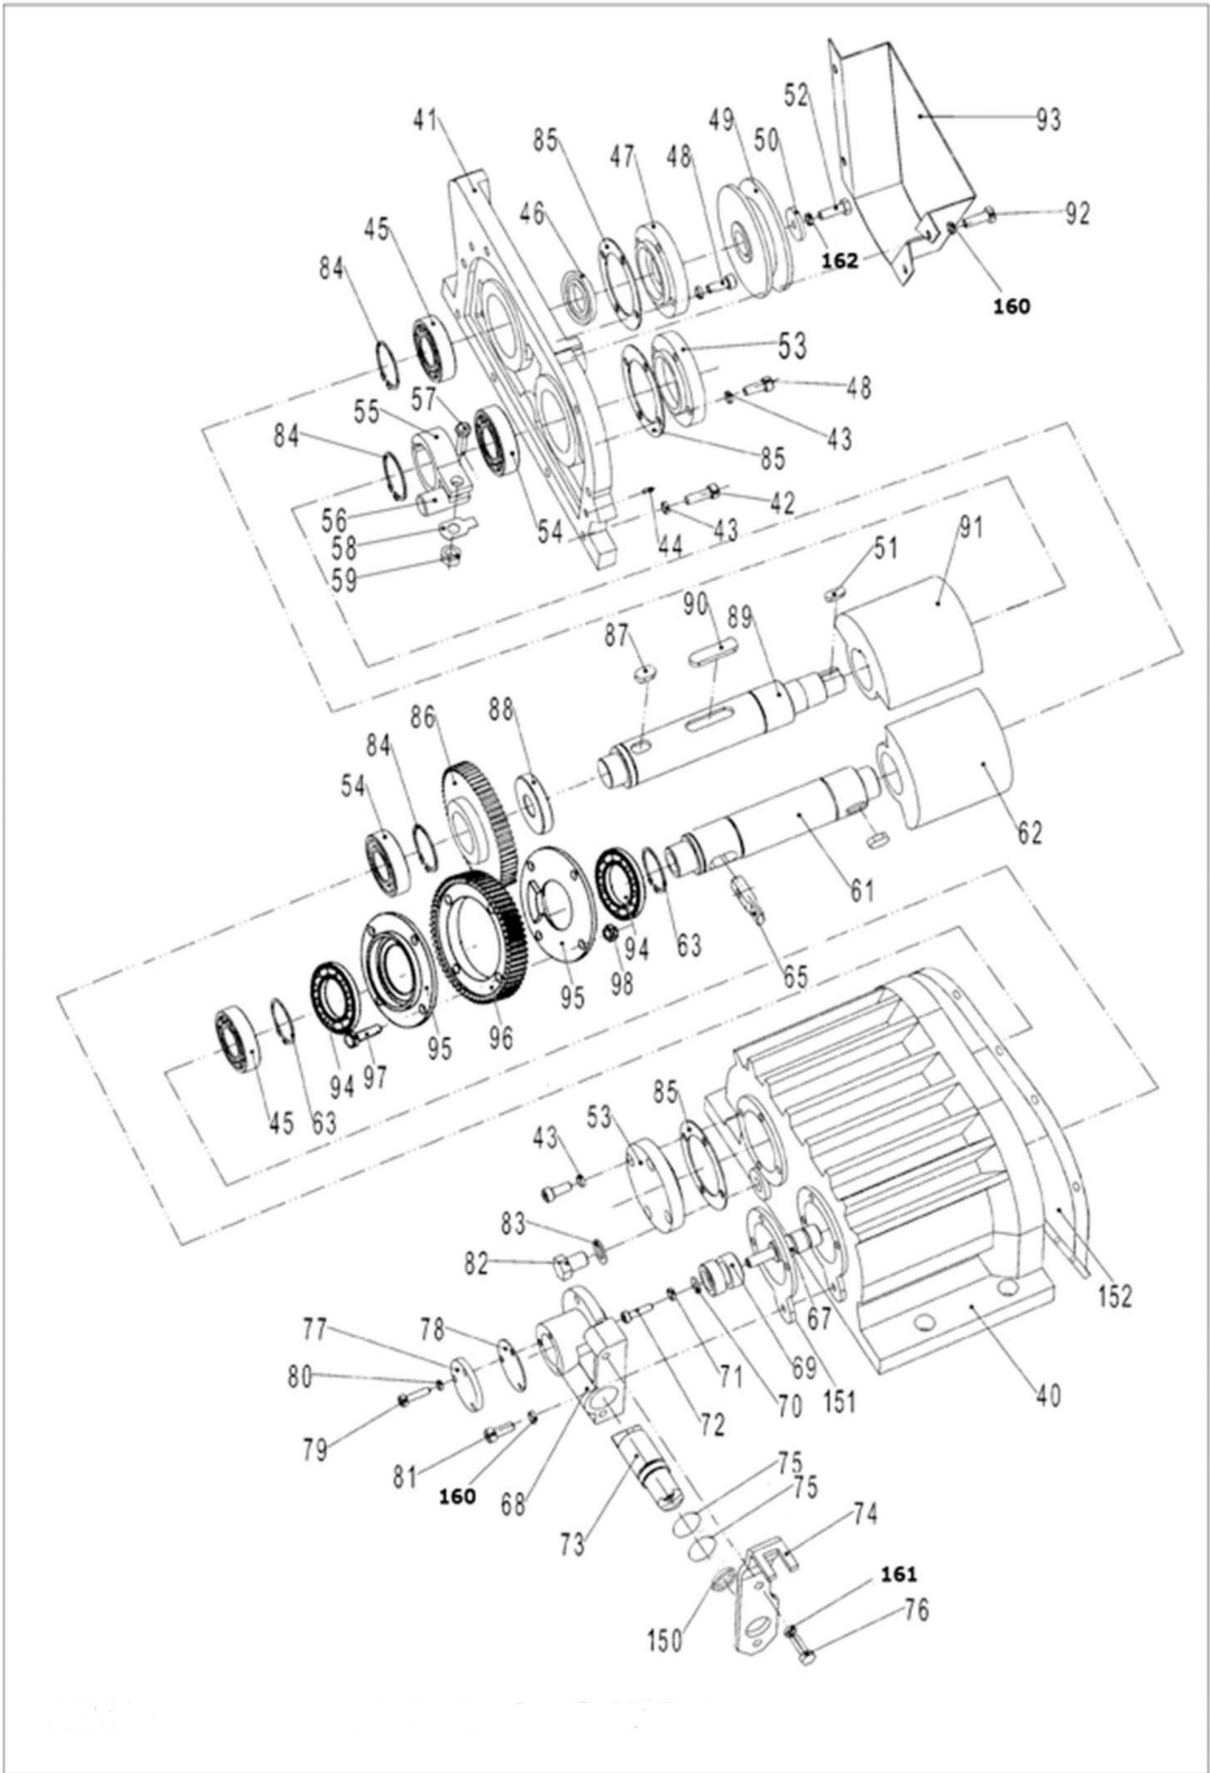

№	Артикул	Номенклатура	Кол-во
41	3002002	Крышка DDE VP125-Н корпуса эксцентрика	1
42	0700008-25	Болт DDE VP125-Н M10*30 GB93	9
43	0930008	Шайба DDE M8 GB93 пружинящая	30
44	0119008	Штифт DDE VP125-Н T8 GB119	2
45	0283006	Подшипник шариковый DDE 32206 VP125-Н GB283	2
46	0987752	Сальник DDE 28x50x10 VP125-Н	1
47	3002003	Крышка DDE VP125-Н подшипника	1
48	0700008-20	Болт DDE VP125-Н M8*20 GB70	9
49	3002004	Шкив ведомый DDE VP125-Н	1
50	3002005	Шайба DDE VP125-Н	1
51	0109608	Шпонка DDE C20*8 GB1096	1
53	3002006	Крышка DDE VP125-Н подшипника	2
54	0276006	Подшипник шариковый DDE 60206 VP125-Н GB276	2
63	0894040	Кольцо стопорное DDE VP125-Н 40 GB894	2
65	3002013	Штифт DDE VP125-Н	1
67	3002014	Вал DDE VP125-Н	
68	3002015	Корпус DDE VP125-Н деталь эксцентрика	1
69	3002016	Крышка DDE VP125-Н деталь эксцентрика	1
70	3002017	Шайба DDE VP125-Н	1
71	0930005	Шайба DDE M5 GB93 пружинящая	1
72	0700005	Болт DDE VP125-Н M5*16 GB70	1
73	3002018	Вал DDE VP125-Н деталь эксцентрика	1
74	3002019	Крышка DDE VP125-Н деталь эксцентрика	1
75	0345226	Кольцо DDE VP125-Н 30*4 деталь эксцентрика	2
76	0578308		2
77	3002020	Крышка DDE VP125-Н деталь эксцентрика	1
78	3002021	Прокладка DDE VP125-Н крышки эксцентрика	1
79	0700006	Болт DDE VP125-Н M6*22 GB70	3
80	0930006	Шайба DDE M6 GB93	3
81	0700008-30	Болт DDE VP125-Н M8*25 GB70	4
82	0578614	Болт DDE VP125-Н M14*1.5*20 GB5786	2
83	3002022	Шайба DDE VP125-Н пружинящая	2
84	0894042	Кольцо стопорное DDE VP125-Н 42 GB894	3
85	3002023	Прокладка DDE VP125-Н крышки эксцентрика	3
86	3002024	Шестерня DDE VP125-Н эксцентрика	1
87	0109612		1
88	3002025		1
89	3002026	Вал DDE VP160-Н шкива эксцентрика	1
90	0109612		1