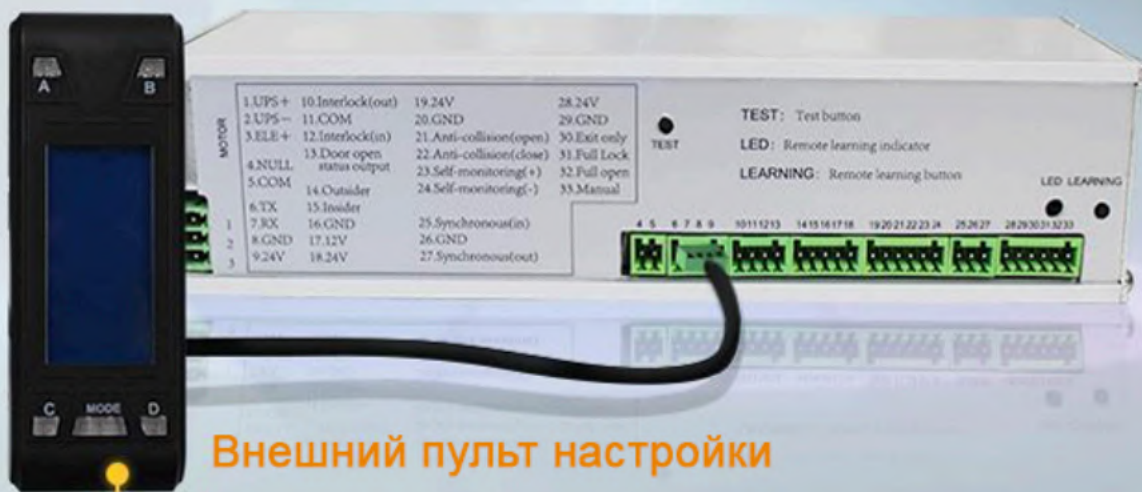

# КОНТРОЛЛЕР

Трансформатор и контроллер в одном модуле

Более эффективное использование места

Внешний пульт настройки

Отсутствует необходимость снимать крышку оператора

Простота настройки

Напряжение питания:  
100-240В переменного тока

Внешний пульт настройки

- 01 Скорость быстрого открытия
- 02 Скорость быстрого закрытия
- ⋮
- 26 Режим ведущий/ведомый
- 27 Направление вращения двигателя
- 28 Предупреждение столкновений