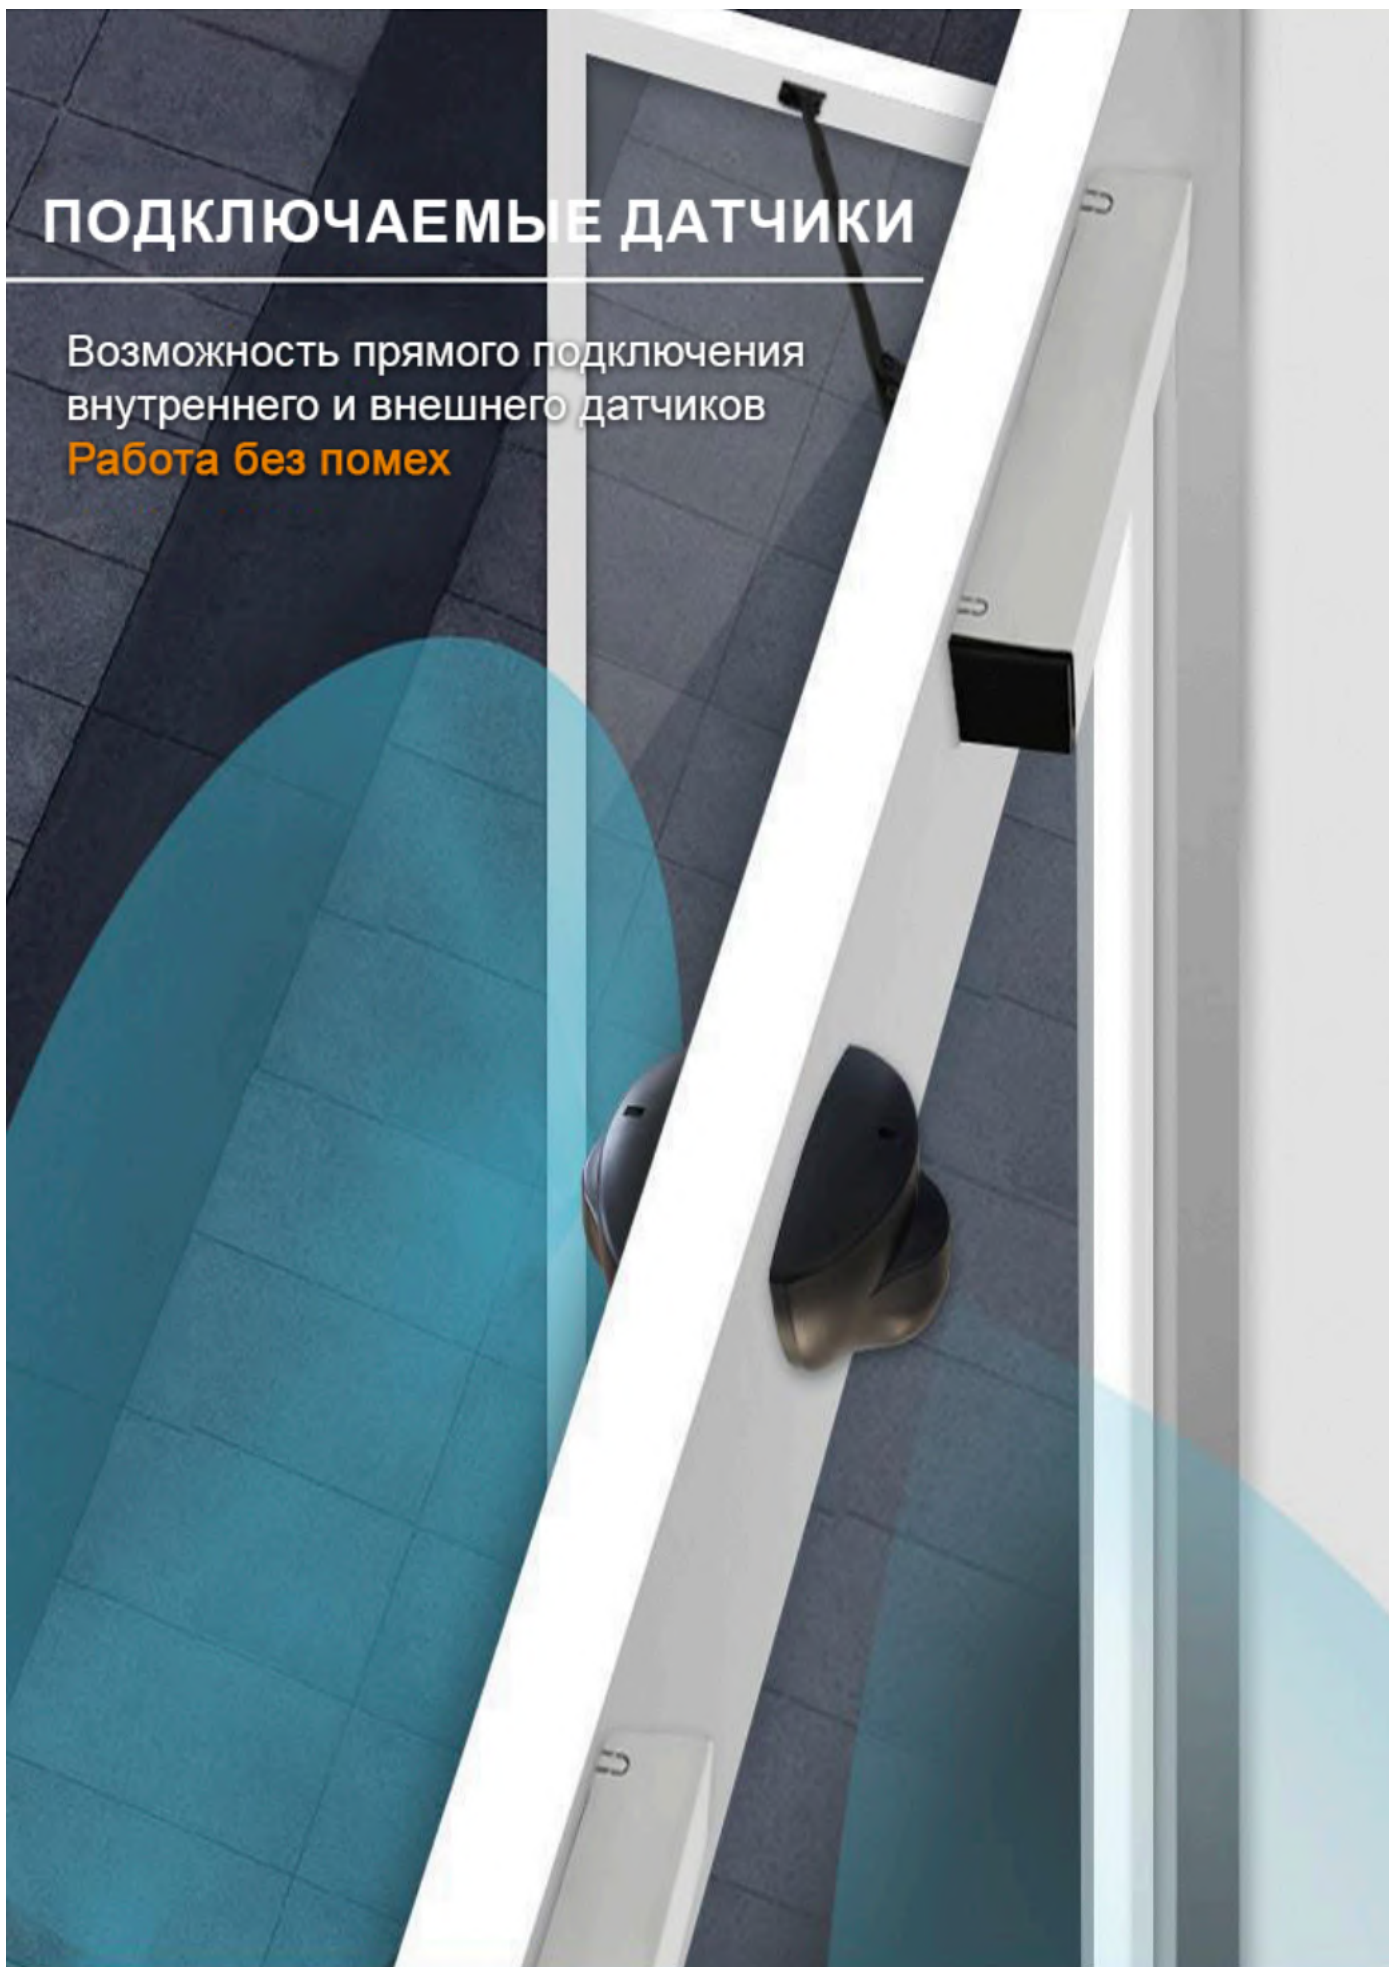

ПОДКЛЮЧАЕМЫЕ ДАТЧИКИ

Возможность прямого подключения
внутреннего и внешнего датчиков

Работа без помех