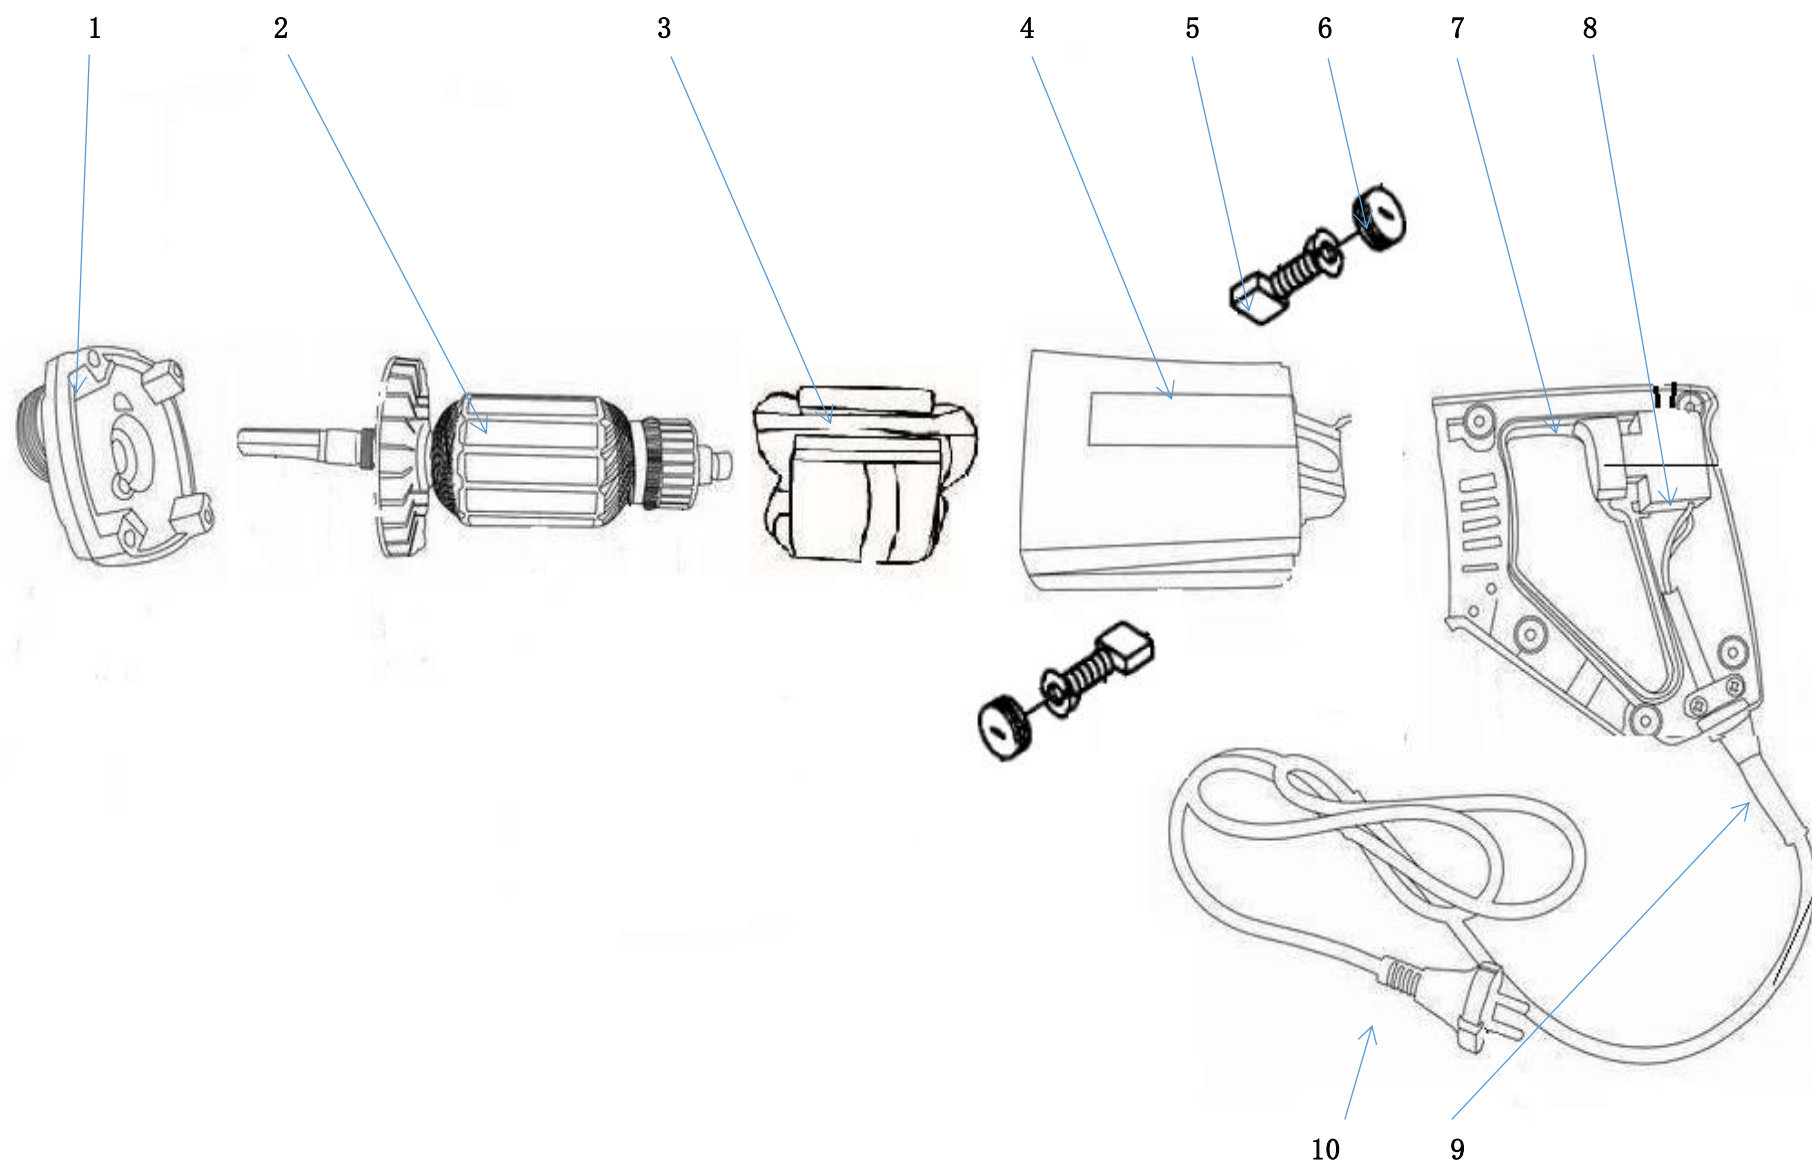

Вибратор глубинный DDE VD1330Z (1330 Вт, 13000 об/мин, 3,3 кг)

№№	А р т и к у л	Н а и м е н о в а н и е	к о л - в о
1	VD13-0001	П р о м щ и т	1
2	VD13-0002	Я к о р ь	1
3	VD13-0003	С т а т о р	1
4	VD13-0004	К о р п у с с т а т о р а	1
5	VD13-0005	К о м п л е к т у г о л ь н ы х щ е т	1
6	VD13-0006	П р о б к а щ е т к о д е р ж а т е л	2
7	VD13-0007	Р у ч к а з а д н я я L+R	1
8	VD13-0008	В ы к л ю ч а т е л ь	1
9	VD13-0009	Р е з и н к а ш н у р а с е т	1
10	VD13-0010	Ш н у р с е т е в о й	1