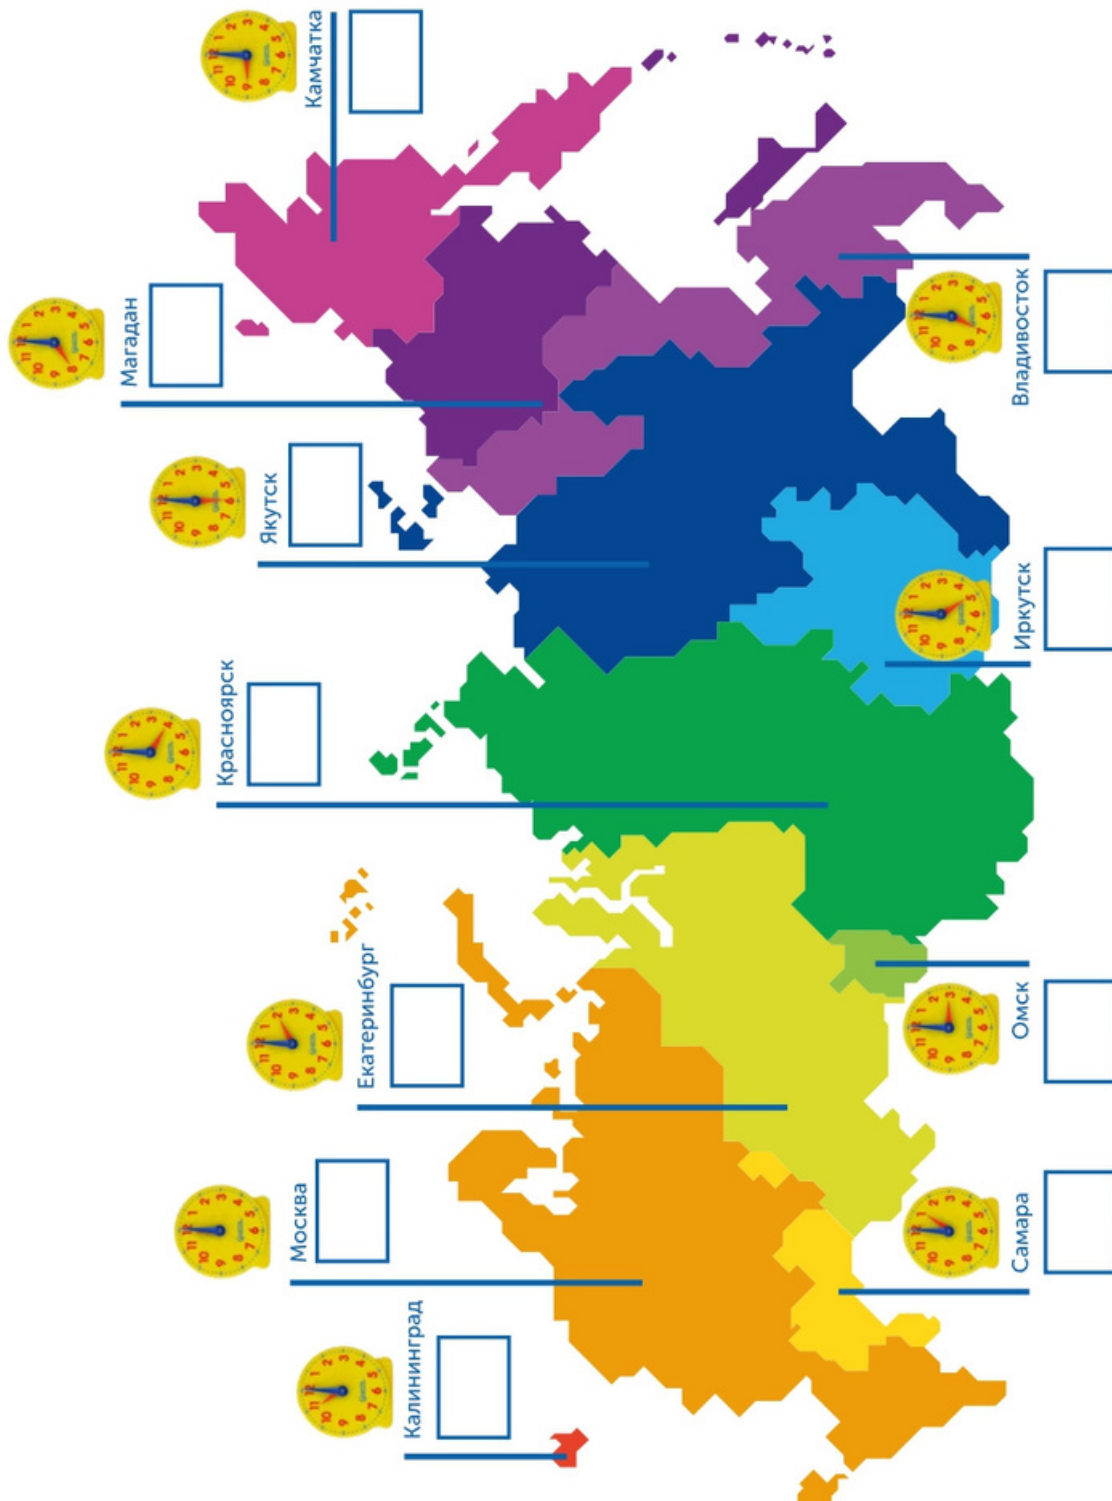

Шмель-отшельник

Дозорщик-император

Дыбка степная

окружающий мир

Возьмите этот лист с собой на прогулку и отметьте тех птиц, которых вы встретите. Сколько птиц вы сможете отыскать?

синица

голубь

воробей

ласточка

ворона

птичье гнездо

окружающий мир

запишите факты о всех птицах, которых вы встретили на прогулке

нарисуйте птицу и запишите ее название	опишите птицу	сколько таких птиц вы видели и где?

окружающий мир

рассмотри рисунок и подпиши
части тела птицы

слова для справки: хвост, клюв, крыло, туловище,
ноги, голова, глаз, шея

окружающий мир

**посчитай количество цветов на карте России,
сколько цветов = столько часовых поясов
в нашей стране**

ПОЯСОВ

окружающий мир

определи время каждого часового пояса
и впиши цифровое время рядом с каждым часами

окружающий мир

если в Москве сейчас 14:00, то какое время в других часовых поясах? Используй подсказки на карте.