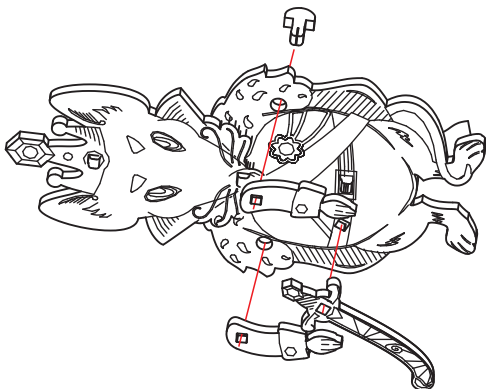

Собери всю коллекцию!

В линейке миниатюрных конструкторов можно найти модели самолетов и грузовиков, фигурки сказочных персонажей и животных, автомобили и строительную технику. Каждый конструктор можно раскрасить и собрать без клея.

Готовы собрать коллекцию – ловите наш промокод и покупайте новые миниатюры на нашем сайте uniwood.shop со скидкой 15%.

PROMO-CODE

MINIWORLD

действителен только на сайте uniwood.shop