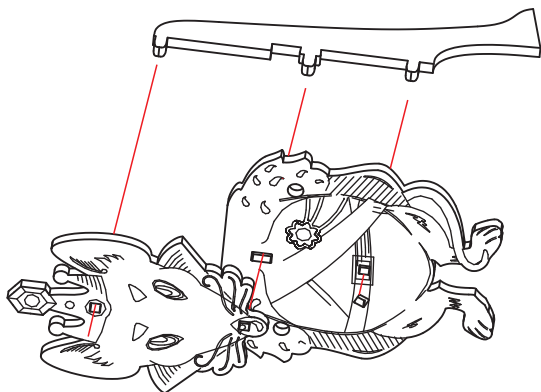

Собери всю коллекцию!

В линейке миниатюрных конструкторов можно найти модели самолетов и грузовиков, фигурки сказочных персонажей и животных, автомобили и строительную технику. Каждый конструктор можно раскрасить и собрать без клея.

Готовы собрать коллекцию – ловите наш промокод и покупайте новые миниатюры на нашем сайте uniwood.shop со скидкой 15%.

PROMO-CODE

MINIWORLD

действителен только на сайте uniwood.shop