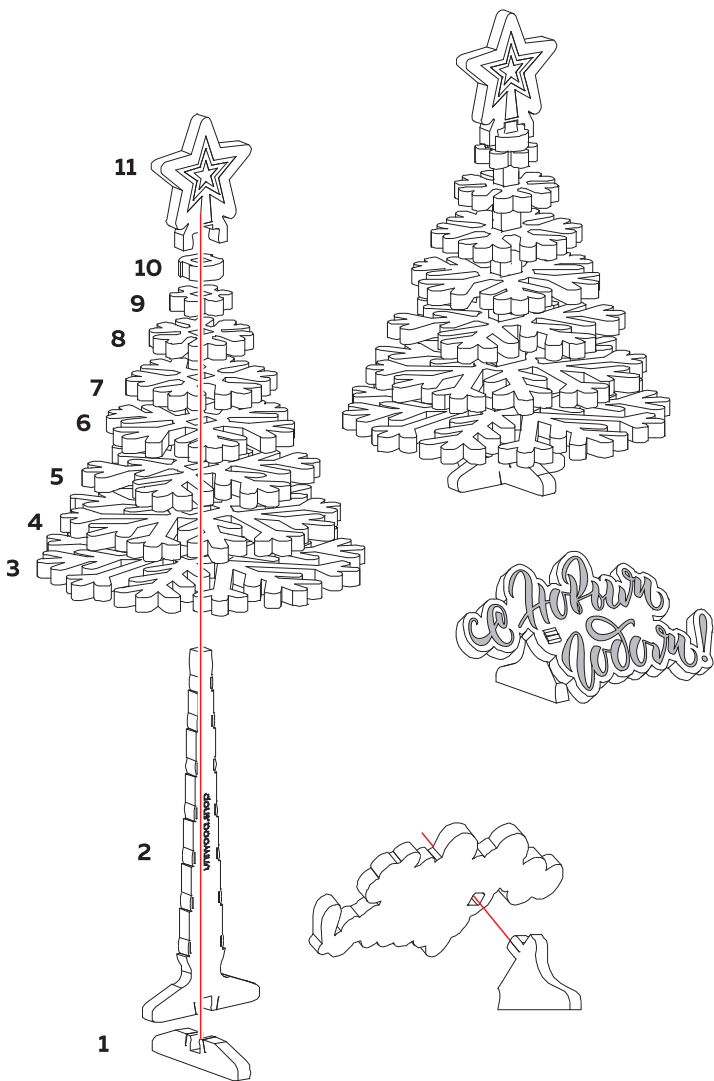

14

ДЕТАЛЕЙ
PARTS

15

МИНУТ
MINUTES

Деревянный конструктор
«Открытка «Ёлочка»
Артикул: 40112
Состав: берёзовая фанера, 3 мм
Произведено: ООО «Юнвуд»,
Россия, г. Самара,
ул. Ново-Садовая, д. 106, оф. 78
Plywood construction kit
«Xmas tree»
Product number: 40112
Material used: birch plywood, 3 mm
Manufacturer: UNIWOOD LLC
Russia, Samara
Novo-Sadovaya str., 106, of. 78
Сделано в России
Made in Russia

UNIWOOD

Собери всю коллекцию!

В линейке миниатюрных конструкторов можно найти модели самолетов и грузовиков, фигурки сказочных персонажей и животных, автомобили и строительную технику. Каждый конструктор можно раскрасить и собрать без клея.