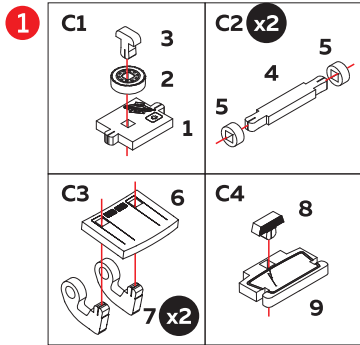

Пожалуйста, используйте этот инструмент для выдавливания деталей.
Please, use this tool to pull out components.

1 ↑ Порядок сборки
Assembly order

Этот конструктор дружит с нашим приложением дополненной реальности. Оно оживит обложку и поможет выбрать цвет для раскрашивания модели. Это только начало.

Wood Art

1. Наведите камеру смартфона на QR-код ниже и скачайте приложение «Wood Art», либо найдите его в App Store и Google Play.

iOS

Android

2. Запустите приложение, наведите камеру на лицевую сторону обложки и следуйте подсказкам.