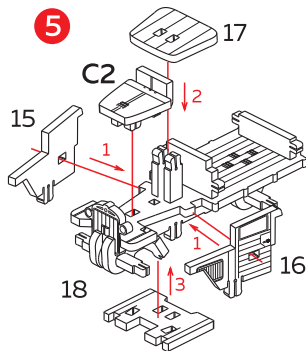

Пожалуйста, используйте этот инструмент для выдавливания деталей.
Please, use this tool to pull out components.

1 ↑ Порядок сборки
Assembly order

Этот конструктор дружит с нашим приложением дополненной реальности. Оно оживит обложку и поможет выбрать цвет для раскрашивания модели. Это только начало.

Wood Art

1. Наведите камеру смартфона на QR-код ниже и скачайте приложение «Wood Art», либо найдите его в App Store и Google Play.

iOS

Android

2. Запустите приложение, наведите камеру на лицевую сторону обложки и следуйте подсказкам.