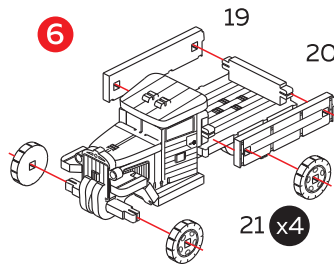

Пожалуйста, используйте этот инструмент для выдавливания деталей.
Please, use this tool to pull out components.

1 ↑ Порядок сборки
Assembly order

Этот конструктор дружит с нашим приложением дополненной реальности. Оно оживит обложку и поможет выбрать цвет для раскрашивания модели. Это только начало.

Wood Art

1. Наведите камеру смартфона на QR-код ниже и скачайте приложение «Wood Art», либо найдите его в App Store и Google Play.

iOS

Android

2. Запустите приложение, наведите камеру на лицевую сторону обложки и следуйте подсказкам.