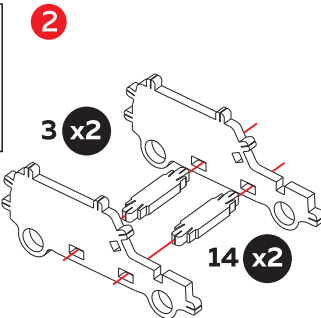

Пожалуйста, используйте этот инструмент для выдавливания деталей.
Please, use this tool to pull out components.

1 ↑

Порядок сборки
Assembly order

Этот конструктор дружит с нашим приложением дополненной реальности. Оно оживит обложку и поможет выбрать цвет для раскрашивания модели. Это только начало.

Wood Art

1. Наведите камеру смартфона на QR-код ниже и скачайте приложение «Wood Art», либо найдите его в App Store и Google Play.

iOS

Android

2. Запустите приложение, наведите камеру на лицевую сторону обложки и следуйте подсказкам.