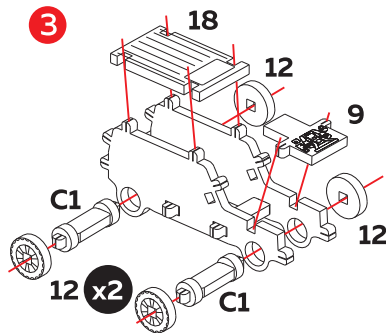

Пожалуйста, используйте этот инструмент для выдавливания деталей.
Please, use this tool to pull out components.

1 ↑

Порядок сборки
Assembly order

Этот конструктор дружит с нашим приложением дополненной реальности. Оно оживит обложку и поможет выбрать цвет для раскрашивания модели. Это только начало.

Wood Art

1. Наведите камеру смартфона на QR-код ниже и скачайте приложение «Wood Art», либо найдите его в App Store и Google Play.

iOS

Android

2. Запустите приложение, наведите камеру на лицевую сторону обложки и следуйте подсказкам.