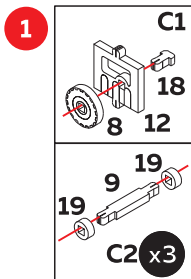

Пожалуйста, используйте этот инструмент для выталкивания деталей.
Please, use this tool to pull out components.

1 ↑ Порядок сборки
Assembly order

Этот конструктор дружит с нашим приложением дополненной реальности. Оно оживит обложку и поможет выбрать цвет для раскрашивания модели. Это только начало.

Wood Art

1. Наведите камеру смартфона на QR-код ниже и скачайте приложение «Wood Art», либо найдите его в App Store и Google Play.

iOS

Android

2. Запустите приложение, наведите камеру на лицевую сторону обложки и следуйте подсказкам.