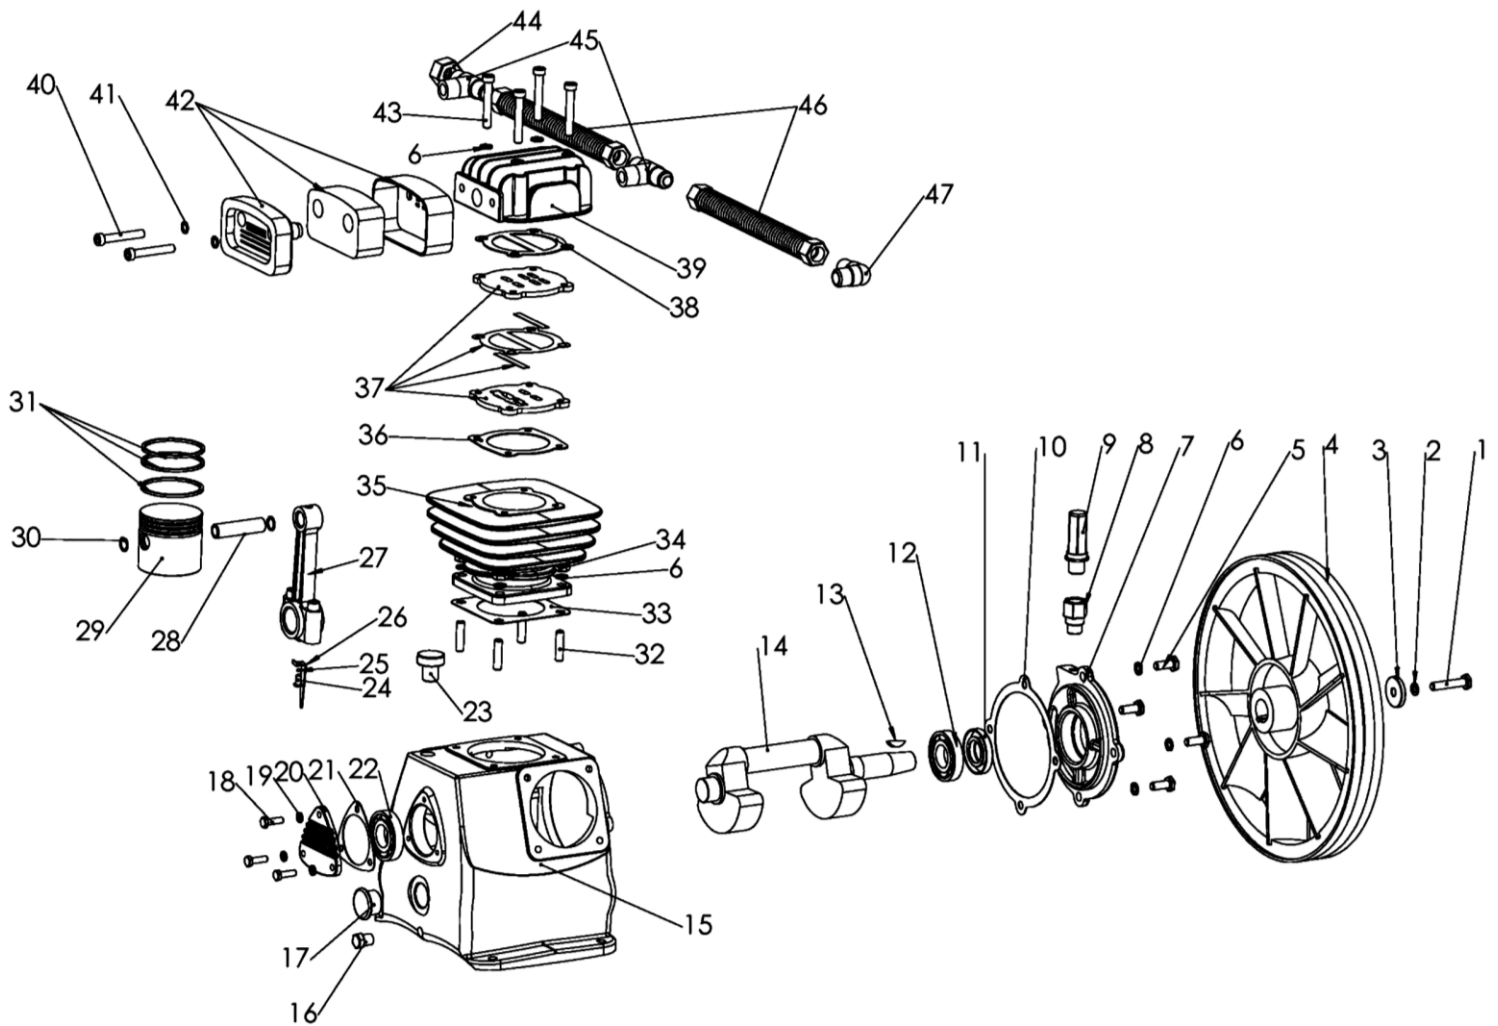

LB-40-2

Масса (нетто)	31.8	Kg
Внешние Размеры	430*330*350	mm*mm*mm