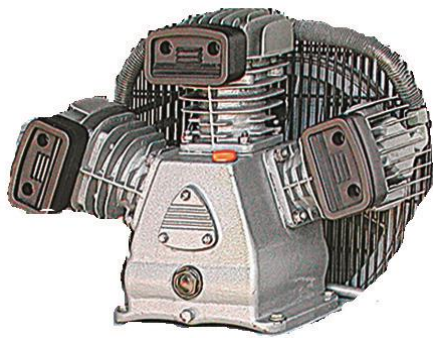

LB-40-2

Масса (нетто)	31.8	Kg
Внешние Размеры	430*330*350	mm*mm*mm

Узел насоса LB40-2