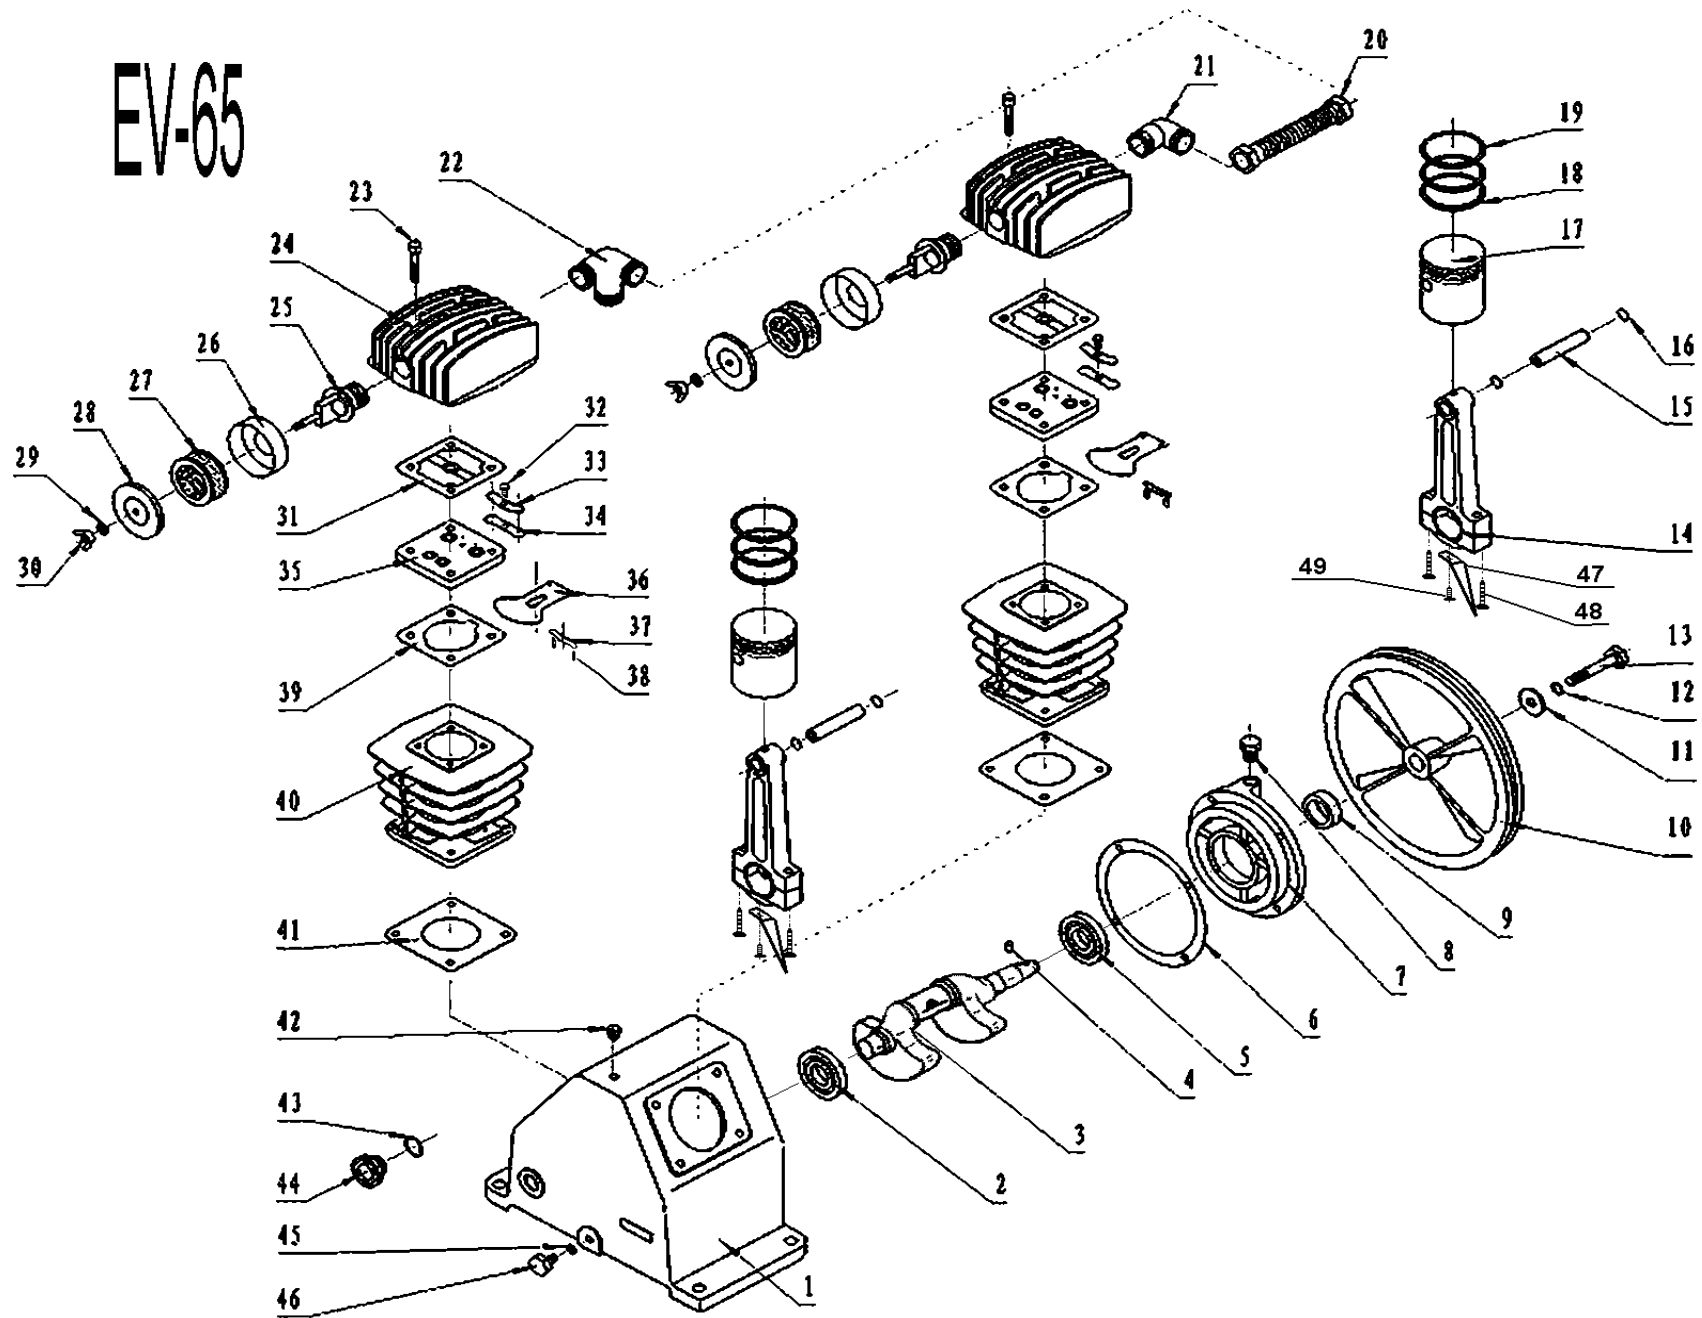

EV-65

Узел насоса EV-65

Код	Позиция в детализировке	Наименование
EV65-1	01	Картер
EV65-2	02	Задний подшипник
EV65-3	03	Коленвал
EV65-4	04	Шпонка
EV65-5	05	Передний подшипник
EV65-6	06	Прокладка передней крышки
EV65-7	07	Передняя крышка подшипника
EV65-8	08	Сапун
EV65-9	09	Сальник
EV65-10	10	Шкив
EV65-11	11	Шайба
EV65-12	12	Граверная шайба
EV65-13	13	Болт
EV65-14	14	Шатун
EV65-15	15	Палец поршневой
EV65-16	16	Кольцо стопорное
EV65-17	17	Поршень
EV65-18	18	Кольцо компрессионное
EV65-19	19	Маслосъёмное кольцо
EV65-20	20	Труба выпускная
EV65-21	21	Угольник (L)
EV65-22	22	Угольник (T)
EV65-23	23	Болт
EV65-24	24	Головка цилиндра
EV65-25	25	Крепление воздушного фильтра
EV65-26	26	Корпус воздушного фильтра
EV65-27	27	Фильтрующий элемент
EV65-28	28	Крышка воздушного фильтра
EV65-29	29	Шайба
EV65-30	30	Болт
EV65-31	31	Прокладка головки цилиндра
EV65-32	32	Болт
EV65-33	33	Ограничитель выпускной
EV65-34	34	Пластина выпускная
EV65-35	35	Клапанная плита
EV65-36	36	Пластина впускная
EV65-37	37	Ограничитель впускной
EV65-38	38	Шпонка
EV65-39	39	Прокладка клапанной плиты
EV65-40	40	Цилиндр
EV65-41	41	Прокладка цилиндр-картер
EV65-42	42	Пробка залива масла
EV65-45	43	Манжета маслоуказателя
EV65-44	44	Стекло маслоуказателя
EV65-45	45	Прокладка
EV65-46	46	Болт слива масла
EV65-47	47	Маслоразбрызгиватель
EV65-48	48	Болт шатуна
EV65-49	49	Болт маслоразбрызгивателя