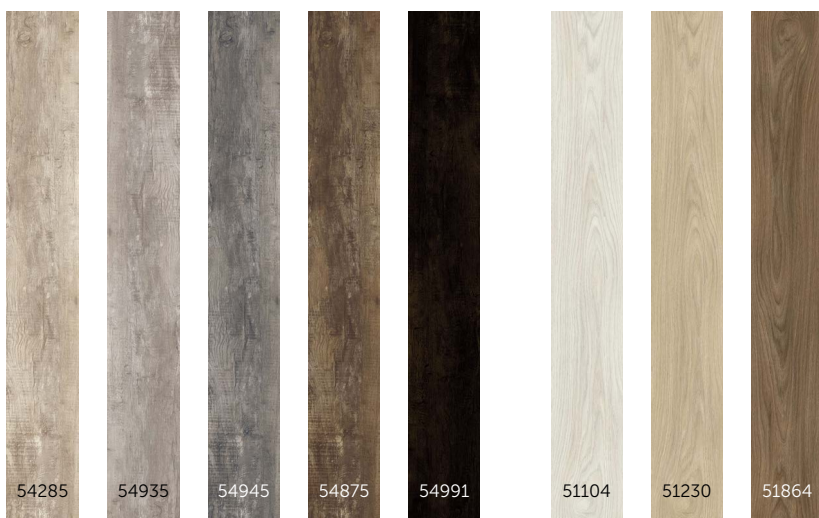

Стандартные планки

131.7 x 18.9 см

22221

22235

22936

22821

LayRed® выглядит максимально реалистично и натурально, а тиснение в регистр позволяет буквально прочувствовать древесный узор.

Midland Oak

Большие планки

149.4 x 20.9 см

54285

54935

54945

54875

54991

51104

51230

51864

Country Oak

Laurel Oak

58933

58228

58239

58268