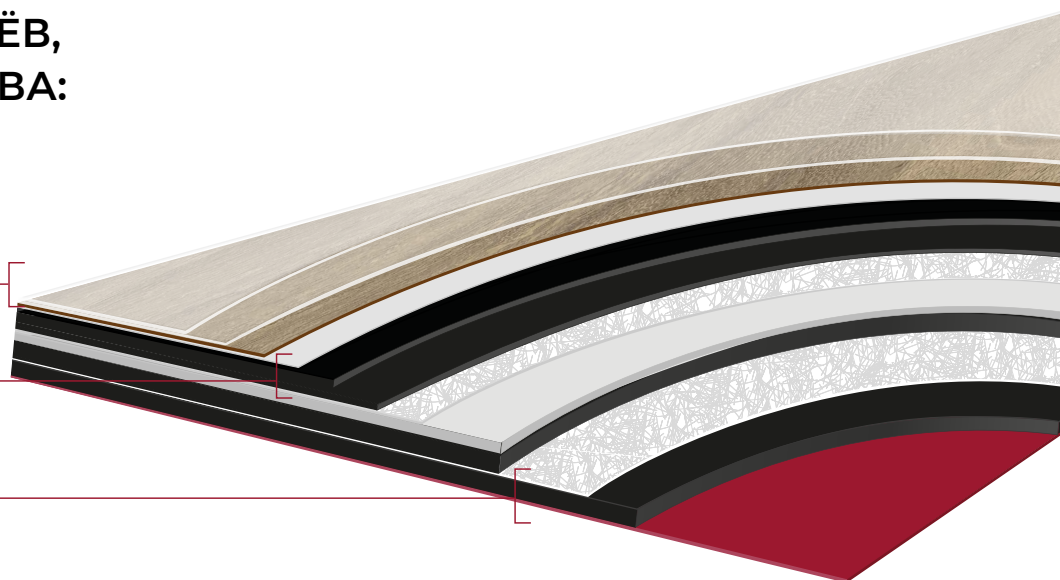

Откройте для себя красивые дизайны винилового пола премиум класса Moduleo LayRed®!

LAYRED®
Engineered vinyl floors

ОДНА ПЛАНКА, ДВЕНАДЦАТЬ СЛОЁВ, ТРИ ПРЕИМУЩЕСТВА:

ДИЗАЙН И ХАРАКТЕРИСТИКИ

- > Модные дизайны
- > Водостойкий
- > Устойчивый к царапинам и пятнам

КОМФОРТ

- > Тихий
- > Теплый и мягкий на ощупь

ПРОЧНОСТЬ

- > Жесткий виниловый пол со встроенной подложкой

ПРОЧНАЯ ОСНОВА, КРАСИВЫЕ ДИЗАЙНЫ

Жесткое напольное покрытие с прочной основой, в то же время мягкое на ощупь и тихое. Высококачественный пол Moduleo LayRed со встроенной подложкой фирменного красного цвета спроектирован так, чтобы справляться с задачами в любой комнате и оставаться красивым.