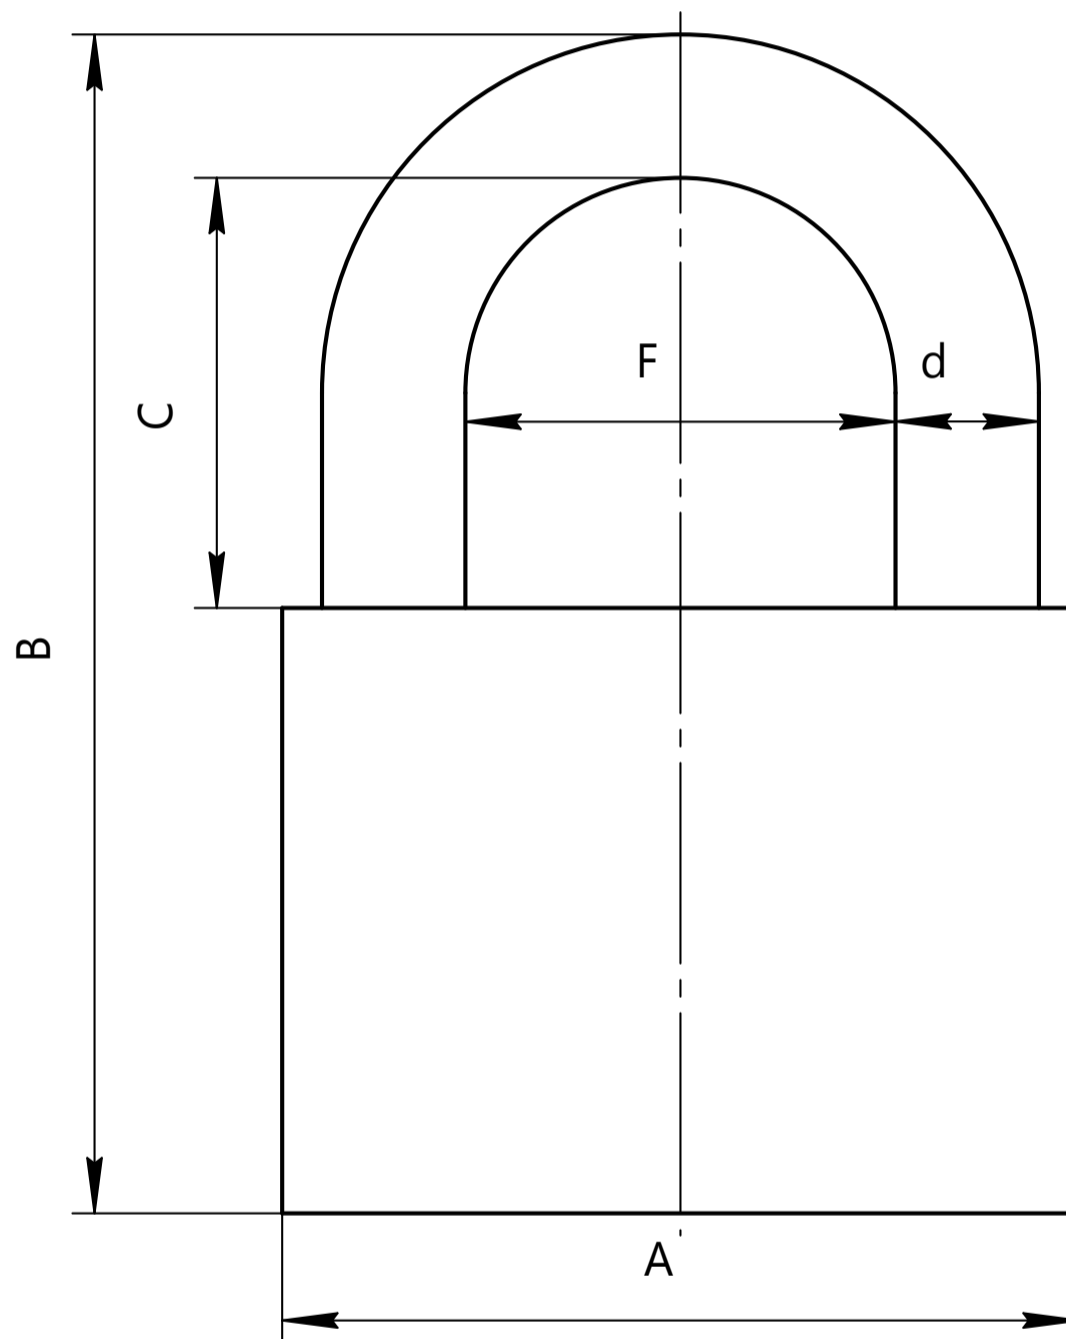

APECS

Замок навесной Арекс PDB-01-XX

Модель	A, мм	B, мм	C, мм	d, мм	F, мм
PDB-01-25	25	42	14	4	13
PDB-01-32	32	51	17	5	17
PDB-01-40	35	62	21	6	21