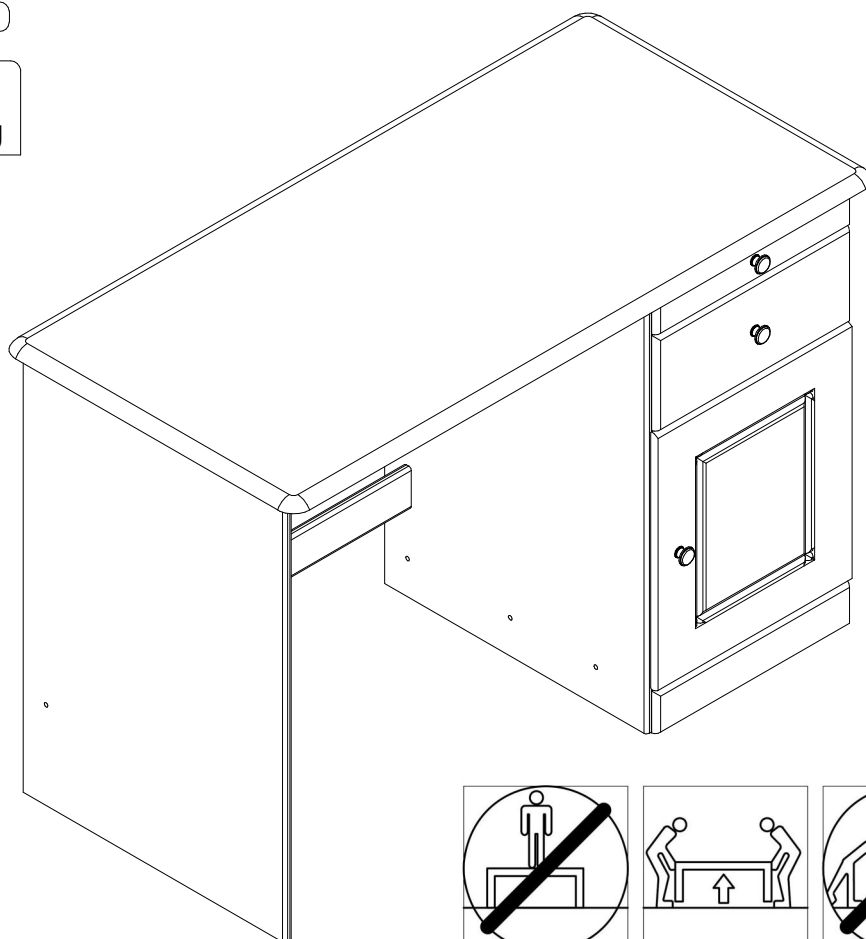

Art. Nr. 37386667, 45397553

LKZ 40605

- | | |
|---|-------------------------------------|
| (D) Montageanleitung | (GB) Assembly instructions |
| (FR) Notice de montage | (IT) Istruzioni di montaggio |
| (NL) Handleiding voor de montage | (PL) Instrukcja montażu |
| (CZ) Montážní návod | (SK) Návod na montáž |
| (HU) Szerelési útmutató | (RO) Instrucțiuni de montaj |
| (TR) Montaj talimatı | (RU) Инструкция по монтажу |