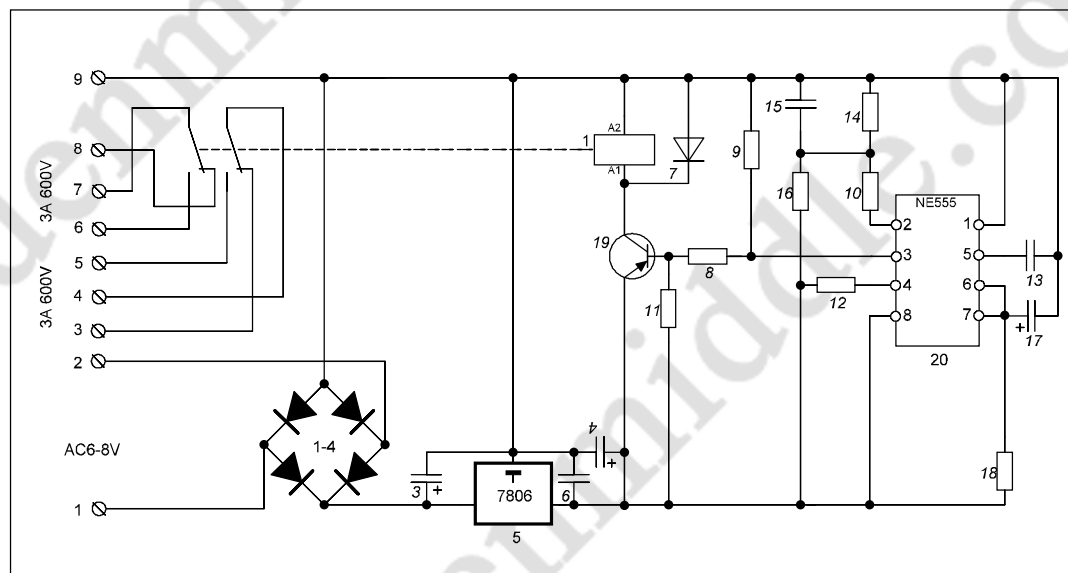

Устройство задержки включения высоковольтного питания лампы усилителя (таймер)

PARTS	PAGE	Date	Name	Description	Page no.
				GOLDENMIDDLE AUDIO	
				Schematic no. TIMER	Pages