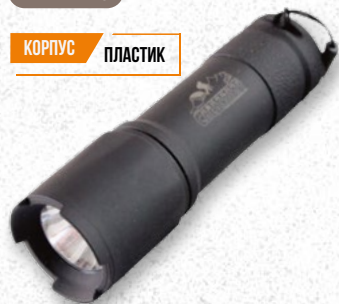

ЭКСПЕРТ

Особенностью данного фонаря является красный пластиковый диффузор, ввинчивающийся в оправу. Это позволяет использовать изделие в т.ч. в качестве светового жезла. Корпус фонаря сделан из алюминия, питание от одной батареи типа 18650 или трех батарей типа AAA.

PF-PFL-L42

КОРПУС
АЛЮМИН.
СПЛАВ

АКК-Р 18650 ИЛИ 3 x AAA* источники питания

3 режима работы | **153 x 35 x 30** размеры, мм | **111** вес, г

ПЕРЕХОДНИК ДЛЯ БАТАРЕЕК **АДАПТЕРЫ 220В +12 В** заряд. уст-во

МАСТЕР

Стильный двухцветный фонарь с ярким LED-светодиодом в большом рассеивателе с увеличивающей линзой. Может осветить удаленные объекты в сумерках и ночью. Питание от заряжающейся в корпусе батареи типа 18650 или трех батареек типа AAA.

PF-PFL-L43

КОРПУС
АЛЮМИН.
СПЛАВ

АКК-Р 18650 ИЛИ 3 x AAA* источники питания

3 режима работы | **192 x 55 x 32** размеры, мм | **270** вес, г

ПЕРЕХОДНИК ДЛЯ БАТАРЕЕК **АДАПТЕРЫ 220В +12 В** заряд. уст-во

ТАКТИКА

Небольшой яркий фонарь. Выполнен в корпусе из прочного обрезиненного пластика, удобно лежит в руке. Фиксированный отражатель, питание фонаря от трех батарей типа AAA.

PF-PFL-L46

КОРПУС
ПЛАСТИК

3 x AAA* источники питания

1 режим работы | **38** вес, г

106 x 32 x 27 размеры, мм

КВАНТ

Компактный и легкий бюджетный фонарь. Выполнен в алюминиевом корпусе синего цвета. Удобно держать в руке как взрослому, так и ребенку. Девять светодиодов обеспечивают ровный и яркий поток света. Питание – три батарейки типа AAA.

PF-PFL-L48

КОРПУС
АЛЮМИН.
СПЛАВ

3 x AAA* источники питания

1 режим работы | **23** вес, г

83 x 24 x 24 размеры, мм