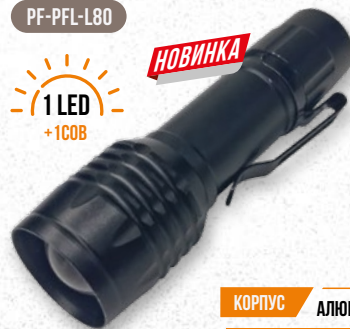

AUP МИНИ

PF-PFL-L80

НОВИНКА

КОРПУС АЛЮМИНИЙ

Компактный современный фонарь в крепком корпусе из анодированного алюминия с быстроземной клипсой для крепления. Два рефлектора с LED и COB-светодиодами. Питание от встроенного аккумулятора. Удобен для переноски в кармане рюкзака и одежды.

MICRO USB с блоком питания 220 В зарядное устройство

3 режима работы | **57** вес, г

91 x 25 x 21 размеры, мм