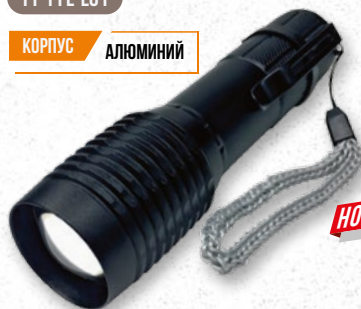

AUP

PF-PFL-L81

КОРПУС АЛЮМИНИЙ

НОВИНКА

Фонарь в корпусе из анодированного алюминия. Светодиод мощностью 5 Вт установлен в основном рефлекторе, яркий COB-светодиод – на панели корпуса. Имеется клипса-держатель. Упакован в презентабельную коробку с магнитным клапаном.

МИКРО USB С БЛОКОМ зарядное устройство ПИТАНИЯ 220 В

4 режима работы | 105 вес, г

123 x 33 x 27 размеры, мм