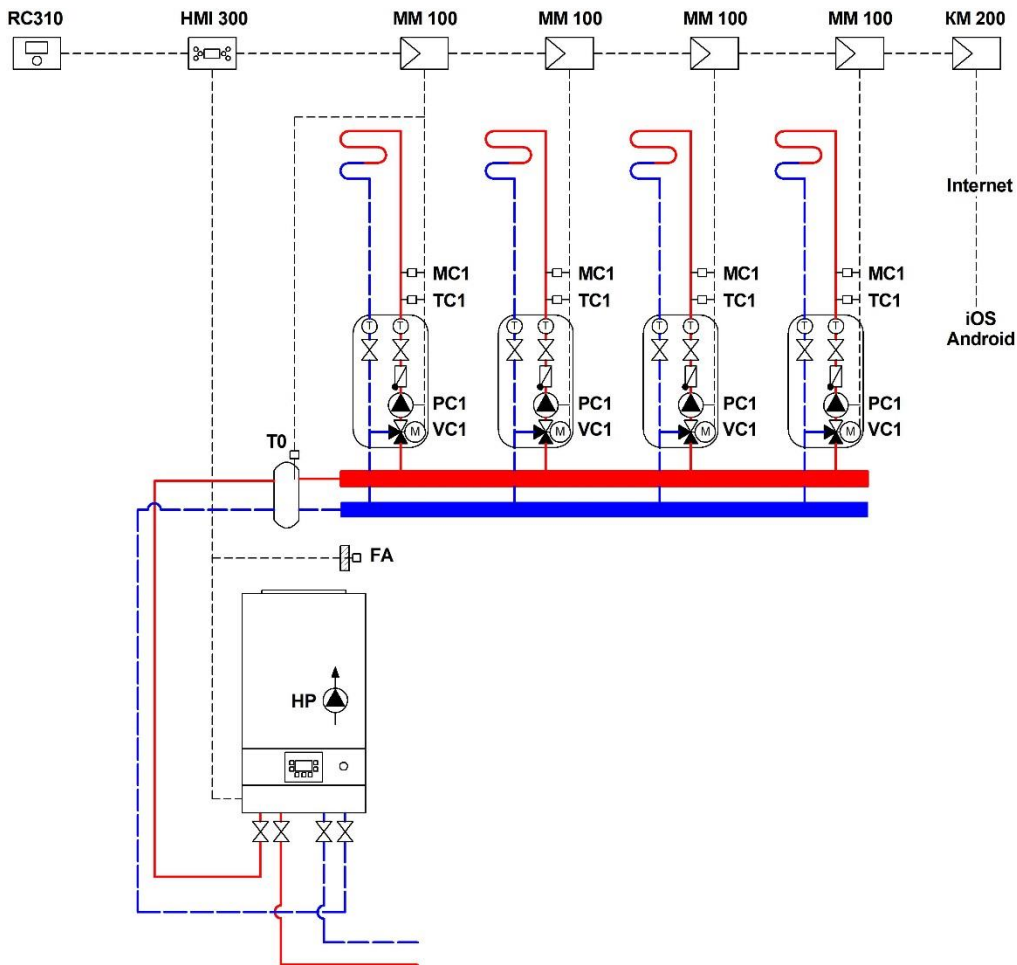

Котёл Logamax plus GB122i + гидр.разделитель + 4 смесительных контура + ГВС

Система управления EMS plus

№	Наименование	Кол-во	Артикул
1	Котел Logamax plus GB122i-24 T H	1 шт.	7736901992
2	Пульт управления RC310*	1 шт.	7738111128
3	Модуль MM100-C	4 шт.	7738110139
4	Комплект датчика FV/FZ	1 шт.	05991376
5	Модуль Logamatic web KM200	1 шт.	8718584845

* Датчик уличной температуры FA входит в комплект поставки RC310