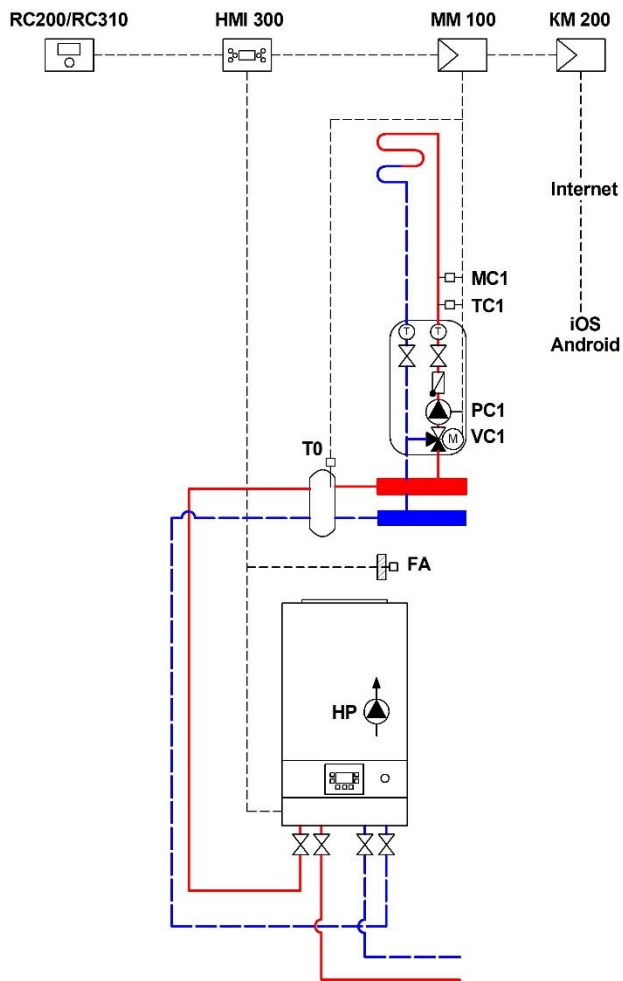

Котёл Logamax plus GB122i + гидр.разделитель + 1 смесительный контур + ГВС

Система управления EMS plus

№	Наименование	Кол-во	Артикул
1	Котел Logamax plus GB122i-24 KD H	1 шт.	7736902031
2	Пульт управления RC200/RC310*	1 шт.	7738110073/ 7738111128
3	Датчик наружной температуры FA*	1 шт.	05991374
4	Модуль MM100-C	1 шт.	7738110139
5	Комплект датчика FV/FZ	1 шт.	05991376
6	Модуль Logamatic web KM200**	1 шт.	8718584845

* Датчик уличной температуры FA входит в комплект поставки RC310

** Не совместим с пультом управления RC200