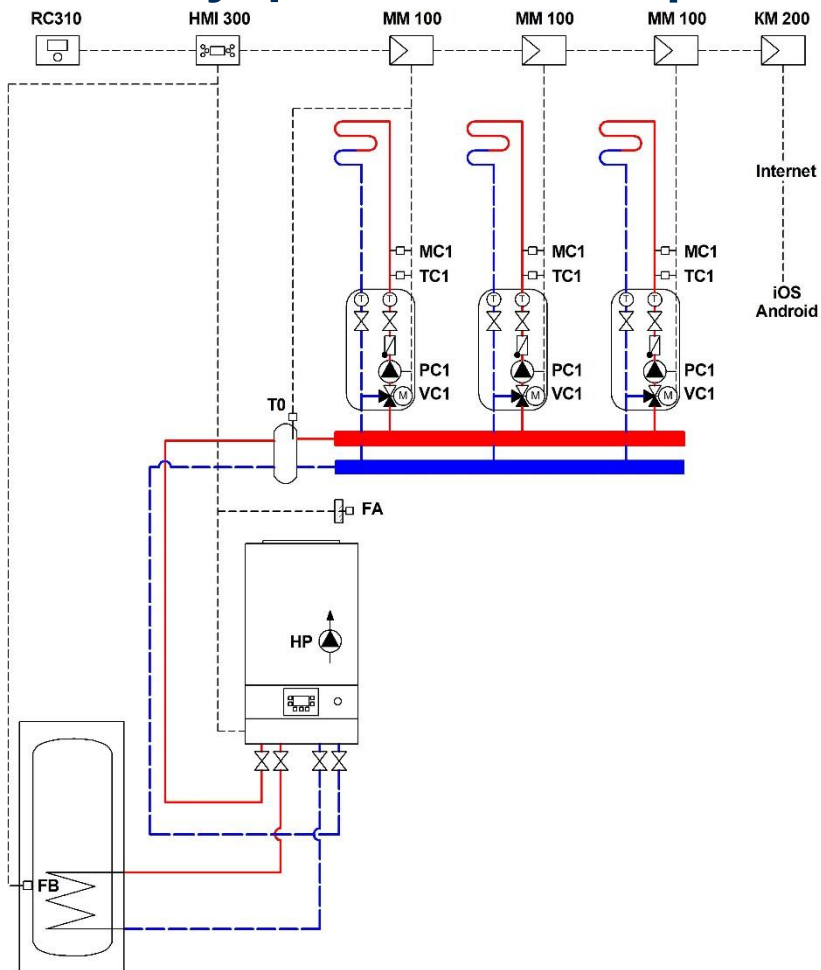

Котёл Logamax plus GB122i + гидр.разделитель + 3 смесительных контура + ГВС

Система управления EMS plus

№	Наименование	Кол-во	Артикул
1	Котел Logamax plus GB122i-24 T H	1 шт.	7736901992
2	Пульт управления RC310*	1 шт.	7738111128
3	Модуль MM100-C	3 шт.	7738110139
4	Комплект датчика FV/FZ	1 шт.	05991376
5	Модуль Logamatic web KM200	1 шт.	8718584845
6	Комплект датчика температуры бака-в/н NTC RD 6,0 10K 3000	1 шт.	7735502288

* Датчик уличной температуры FA входит в комплект поставки RC310