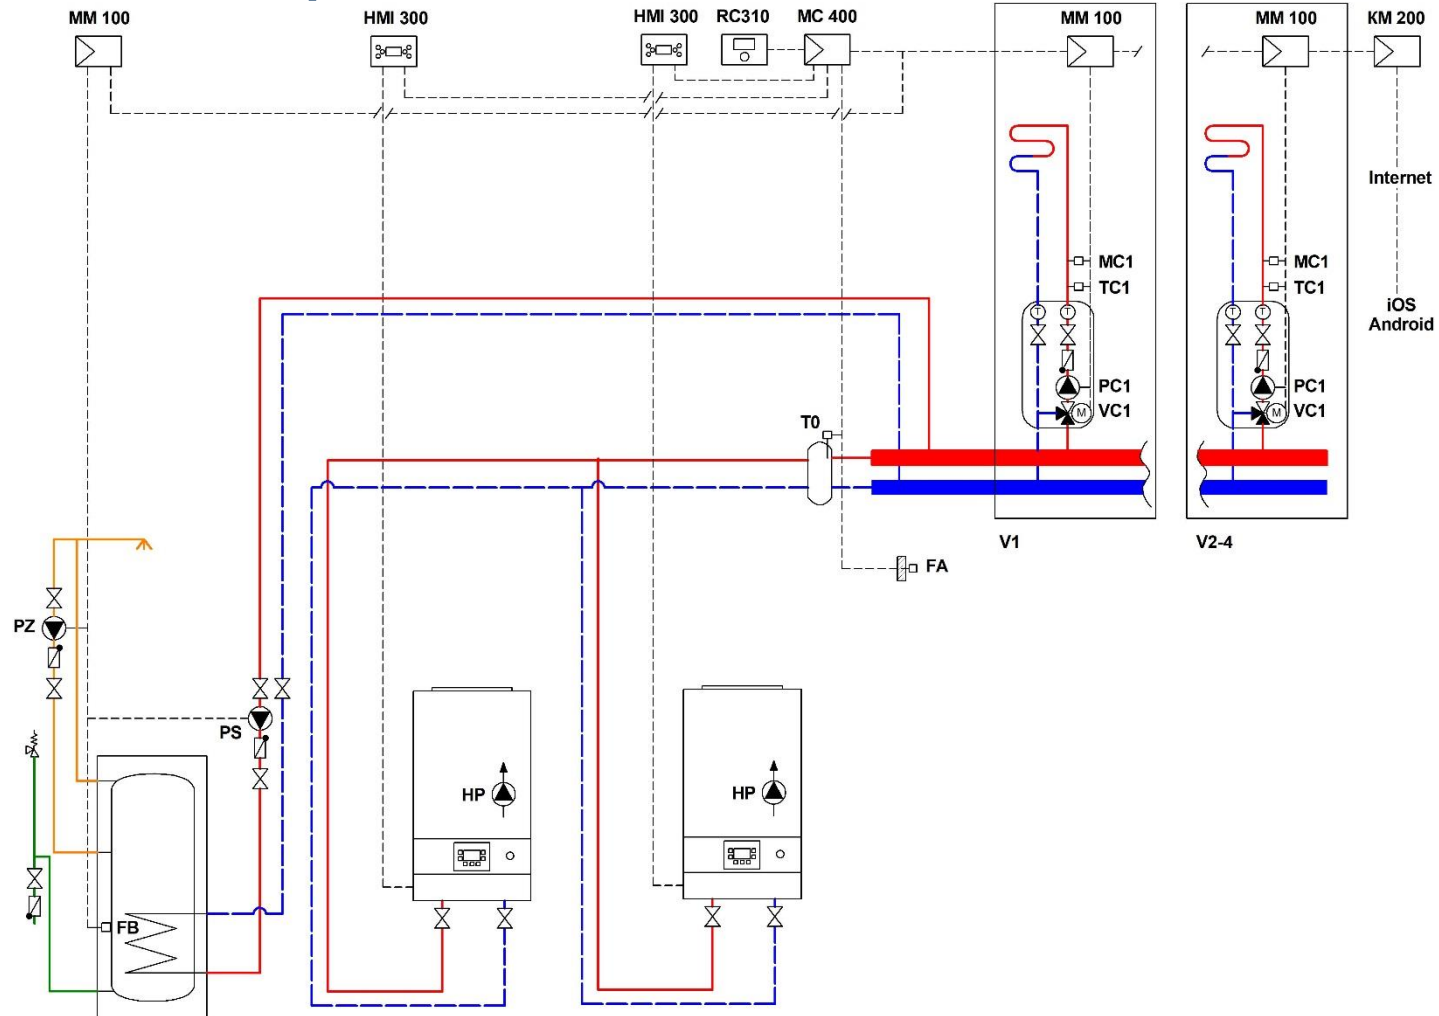

Каскад Logatax plus GB122i + гидр.разделитель + 4 смесительных контура + ГВС

Система управления EMS plus

Каскад Logamax plus GB122i + гидр.разделитель + 4 смесительных контура + ГВС

Система управления EMS plus

№	Наименование	Кол-во	Артикул
1	Котел Logamax plus GB122i	2 шт.	xxxxxxxxxx
2	Пульт управления RC310*	1 шт.	7738111128
3	Модуль MM100-C	5 шт.	7738110139
4	Модуль MC400	1 шт.	7738111003
5	Комплект датчика FV/FZ	1 шт.	05991376
6	Модуль Logamatic web KM200	1 шт.	8718584845

* Датчик уличной температуры FA входит в комплект поставки RC310