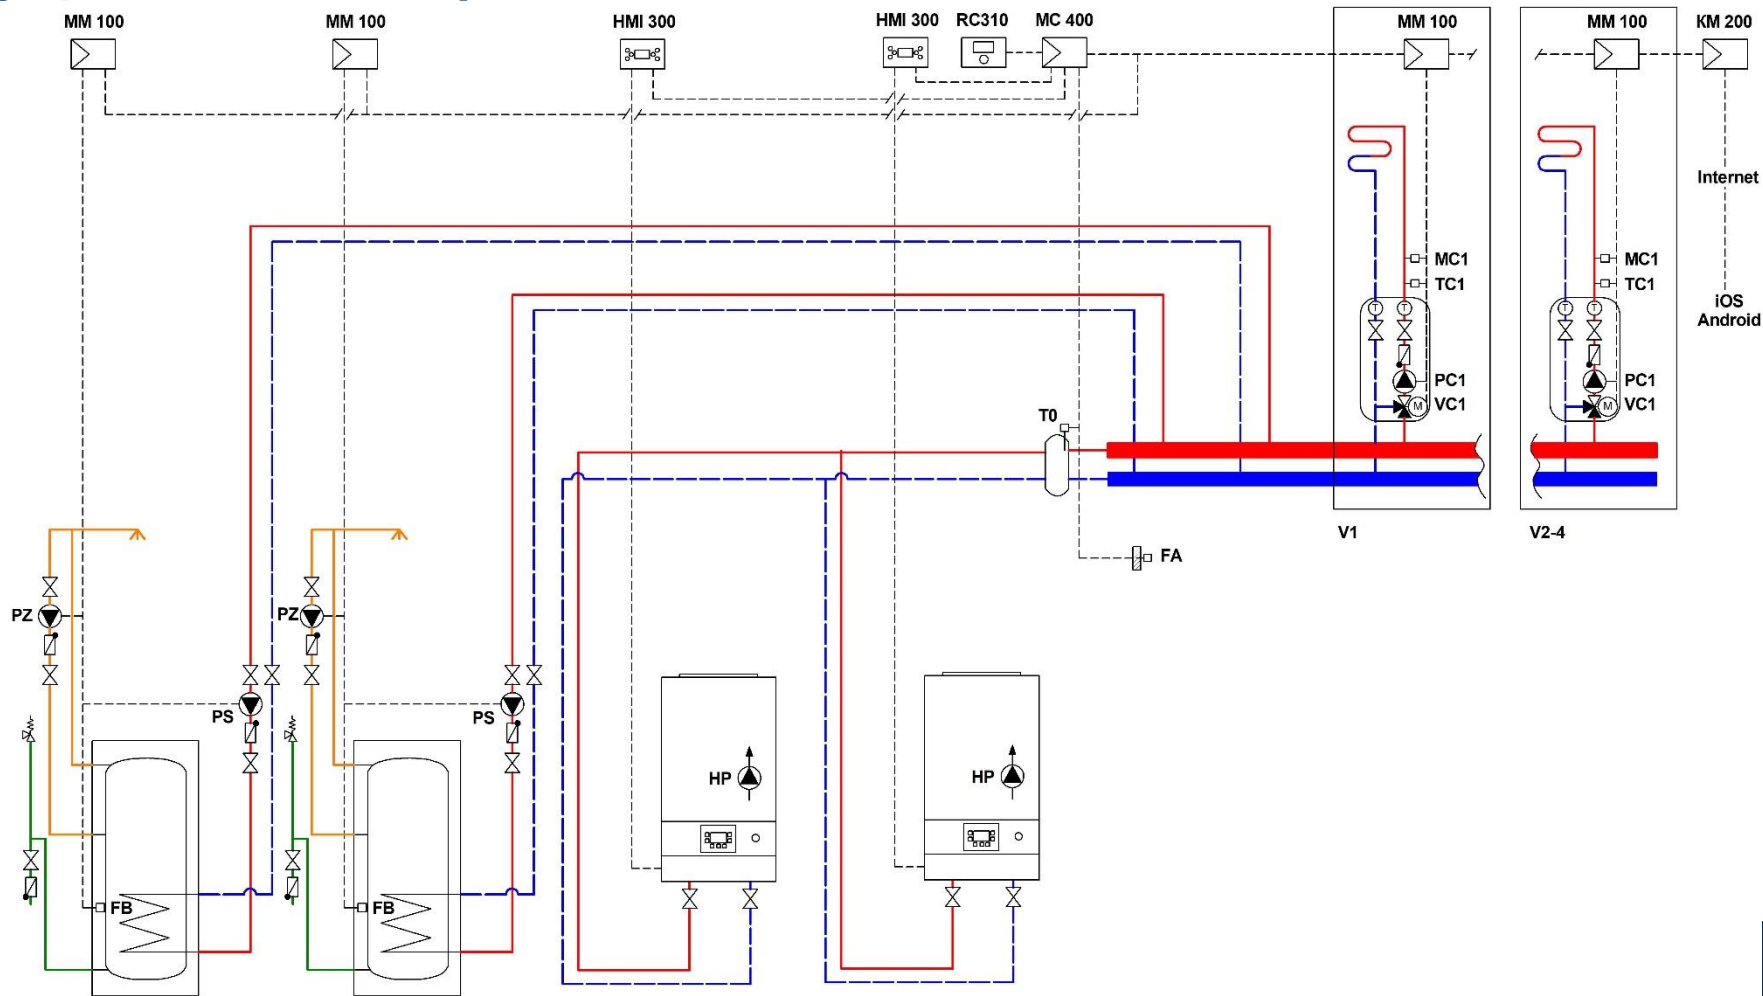

Каскад Logamax plus GB122i + гидр.разделитель + 4 смесительных контура + 2 ГВС

Система управления EMS plus

Каскад Logamax plus GB122i + гидр.разделитель + 4 смесительных контура + 2 ГВС

Система управления EMS plus

№	Наименование	Кол-во	Артикул
1	Котел Logamax plus GB122i	2 шт.	xxxxxxxxxx
2	Пульт управления RC310*	1 шт.	7738111128
3	Модуль MM100-C	6 шт.	7738110139
4	Модуль MC400	1 шт.	7738111003
5	Комплект датчика FV/FZ	1 шт.	05991376
6	Модуль Logamatic web KM200	1 шт.	8718584845

* Датчик уличной температуры FA входит в комплект поставки RC310