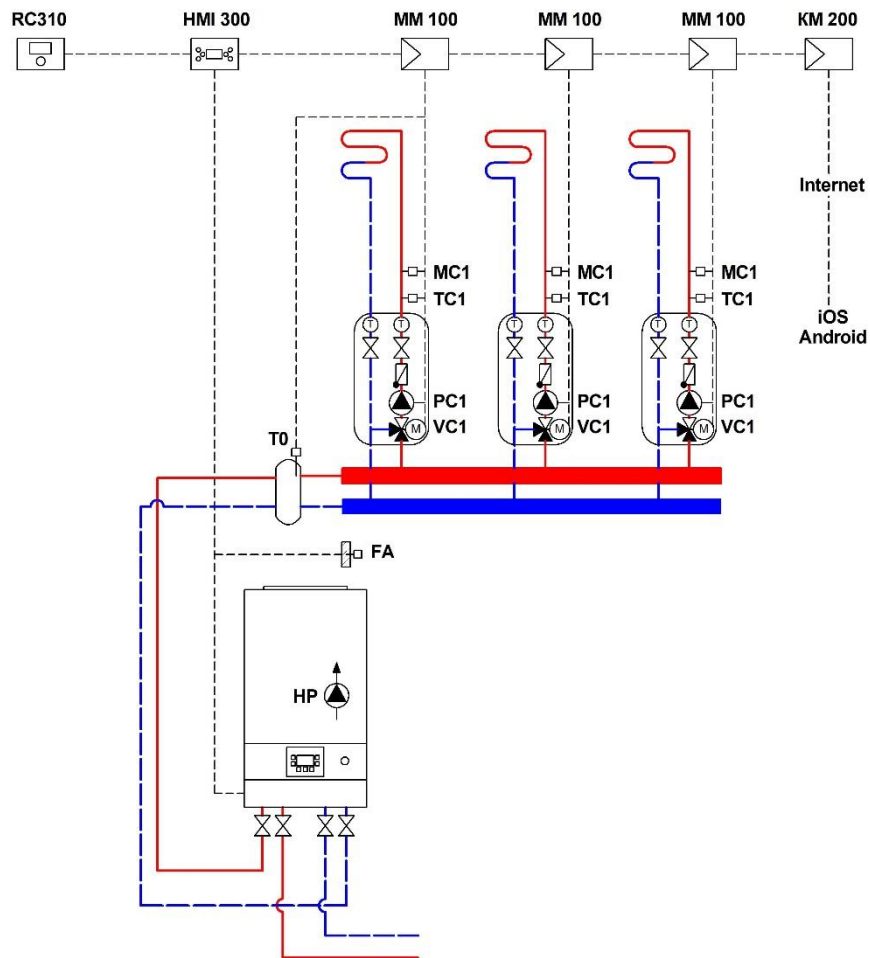

Котёл Logamax plus GB122i + гидр.разделитель + 3 смесительных контура + ГВС

Система управления EMS plus

№	Наименование	Кол-во	Артикул
1	Котел Logamax plus GB122i-24 KD H	1 шт.	7736902031
2	Пульт управления RC310*	1 шт.	7738111128
3	Модуль MM100-C	3 шт.	7738110139
4	Комплект датчика FV/FZ	1 шт.	05991376
5	Модуль Logamatic web KM200	1 шт.	8718584845

* Датчик уличной температуры FA входит в комплект поставки RC310