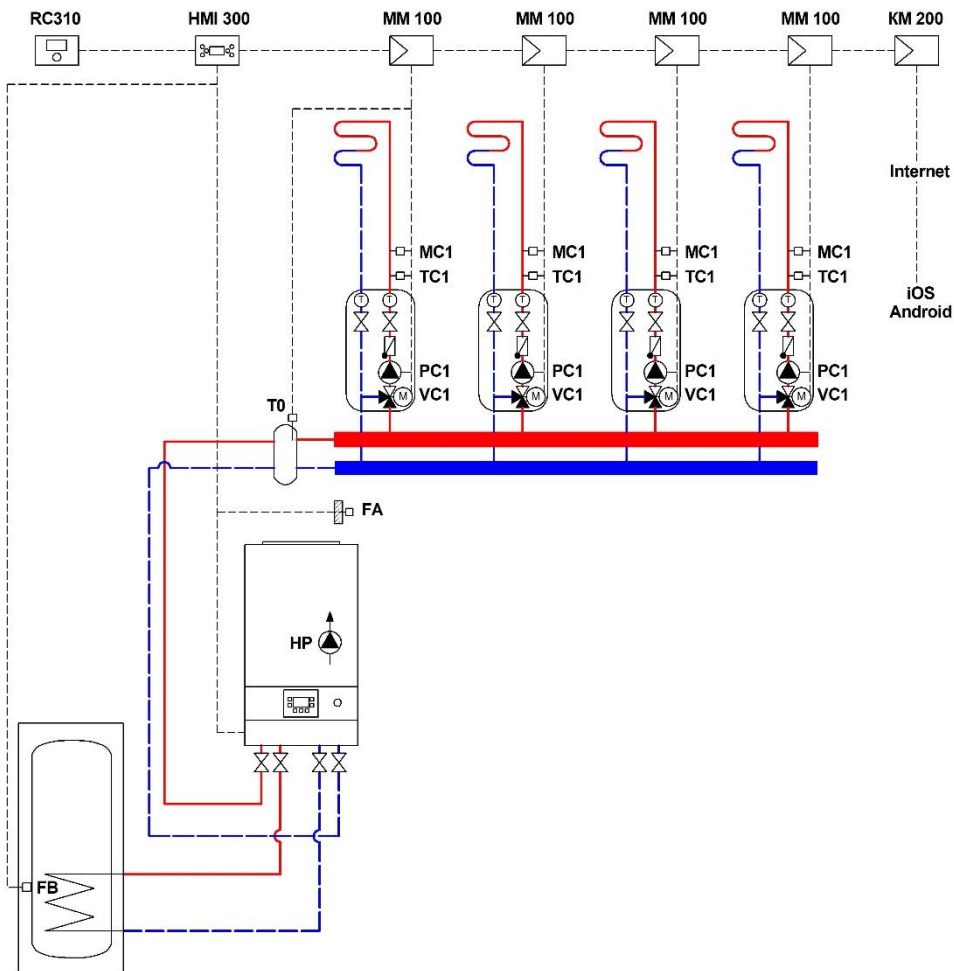

Котёл Logamax plus GB122i + гидр.разделитель + 4 смесительных контура + ГВС

Система управления EMS plus

№	Наименование	Кол-во	Артикул
1	Котел Logamax plus GB122i-24 Т Н	1 шт.	7736901992
2	Пульт управления RC310*	1 шт.	7738111128
3	Модуль MM100-C	4 шт.	7738110139
4	Комплект датчика FV/FZ	1 шт.	05991376
5	Модуль Logamatic web KM200	1 шт.	8718584845
6	Комплект датчика температуры бака-в/н NTC RD 6,0 10K 3000	1 шт.	7735502288

* Датчик уличной температуры FA входит в комплект поставки RC310