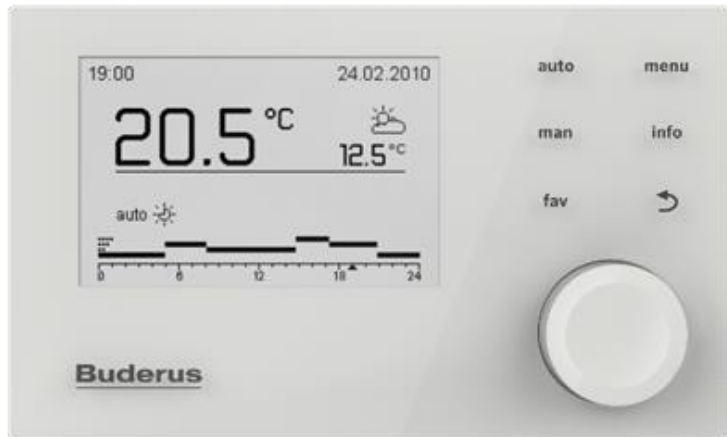

Общие данные

Пульт управления RC310

Артикул 773811127 / 773811128

(черный / белый)

Комплект поставки:

- Блок управления Logamatic RC310 со встроенным датчиком температуры в помещении
- Настенный кронштейн, монтажные материалы
- Техническая документация
- Датчик уличной температуры FA

Описание

- Пульт управления для системы регулирования Logamatic EMS plus и всех котлов, оснащенных EMS
- Усовершенствованное сенсорное управление
- Возможность регулирования каскадом в сочетании с модулем MC400
- 2 настраиваемые временные программы для каждого отопительного контура
- Регулирование мощности в зависимости от температуры в помещении или регулирование температуры прямой линии
- Регулирование температуры прямой линии в зависимости от наружной температуры
- Температура подачи до 90°C
- Управление отопительным контуром со смесителем или без смесителя (в сочетании с модулем смесителя MM100 на каждый отопительный контур – максимум 4 контура)
- Управление 2-мя баками-водонагревателями горячей воды (требуется отдельный модуль MM100)