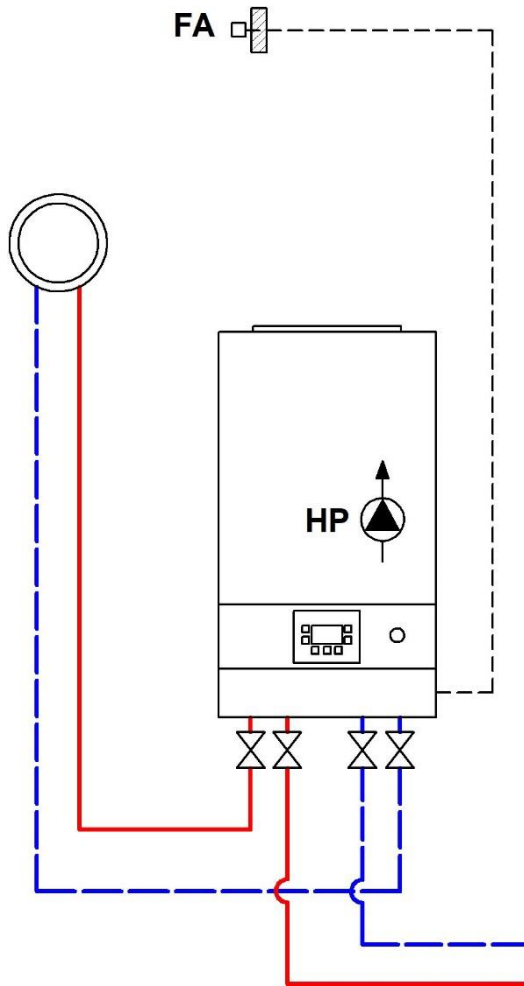

Котёл Logamax plus GB122i + 1 прямой контур + ГВС

Система управления EMS plus

№	Наименование	Кол-во	Артикул
1	Котел Logamax plus GB122i-24 KD H	1 шт.	7736902031
2	Датчик наружной температуры FA	1 шт.	05991374