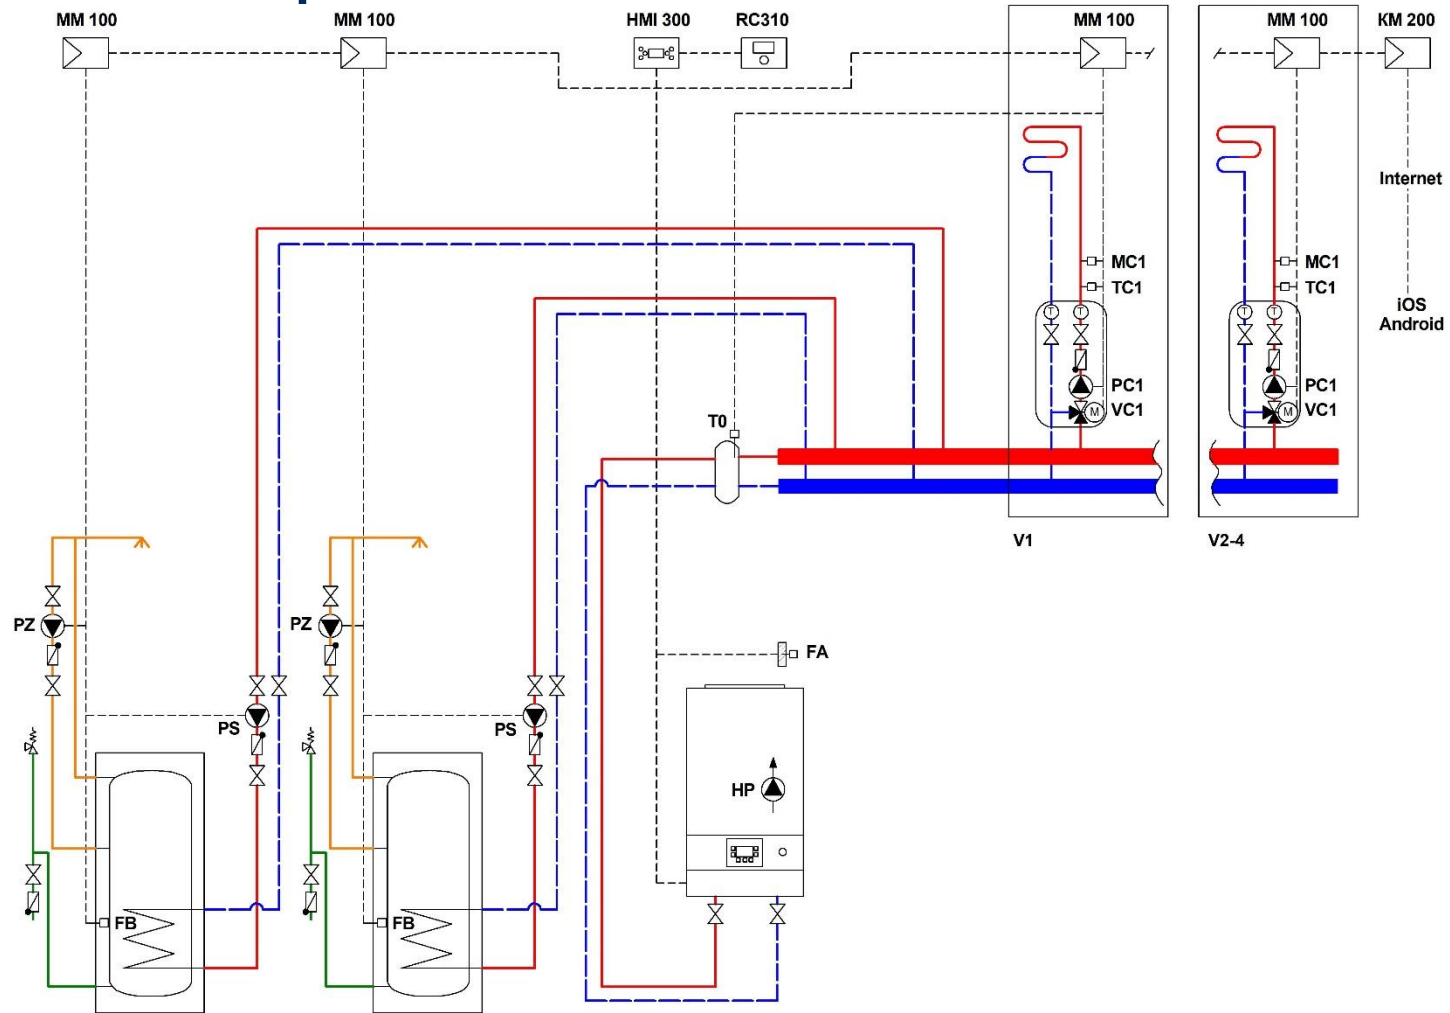

Котёл Logamax plus GB122i + гидр.разделитель + 4 смесительных контура + 2 ГВС

Система управления EMS plus

Котёл Logamax plus GB122i + гидр.разделитель + 4 смесительных контура + 2 ГВС

Система управления EMS plus

№	Наименование	Кол-во	Артикул
1	Котел Logamax plus GB122i	2 шт.	xxxxxxxxxx
2	Пульт управления RC310*	1 шт.	7738111128
3	Модуль MM100-C	6 шт.	7738110139
4	Модуль Logamatic web KM200	1 шт.	8718584845
5	Комплект датчика FV/FZ	1 шт.	05991376

* Датчик уличной температуры FA входит в комплект поставки RC310