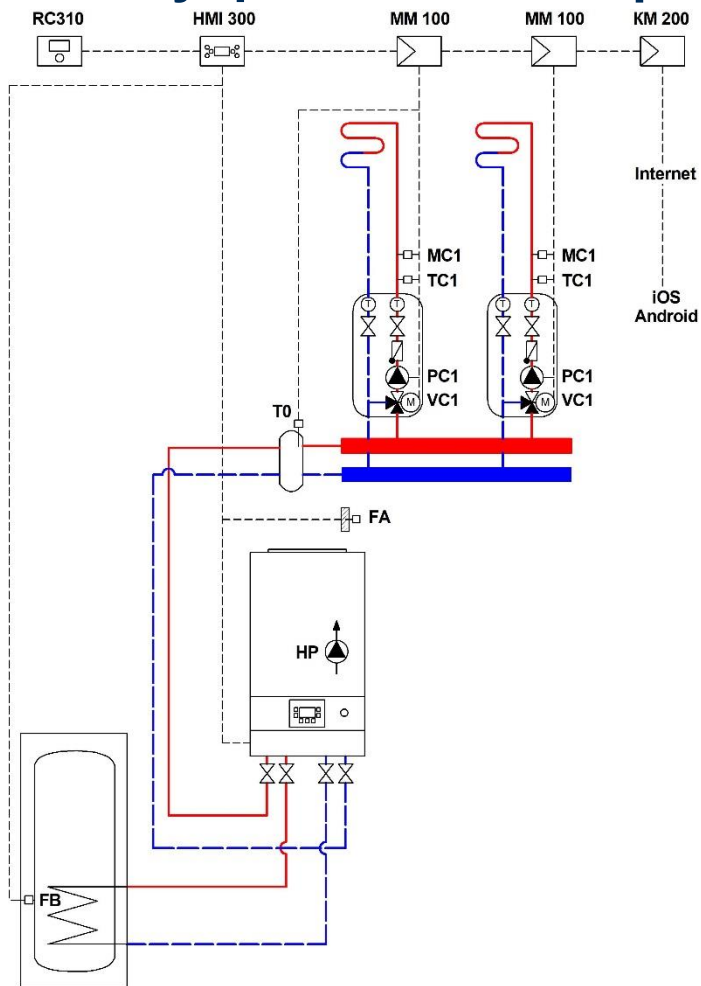

Котёл Logamax plus GB122i + гидр.разделитель + 2 смесительных контура + ГВС

Система управления EMS plus

№	Наименование	Кол-во	Артикул
1	Котел Logamax plus GB122i-24 T H	1 шт.	7736901992
2	Пульт управления RC310*	1 шт.	7738111128
3	Модуль MM100-C	2 шт.	7738110139
4	Комплект датчика FV/FZ	1 шт.	05991376
5	Модуль Logamatic web KM200	1 шт.	8718584845
6	Комплект датчика температуры бака-в/н NTC RD 6,0 10K 3000	1 шт.	7735502288

* Датчик уличной температуры FA входит в комплект поставки RC310