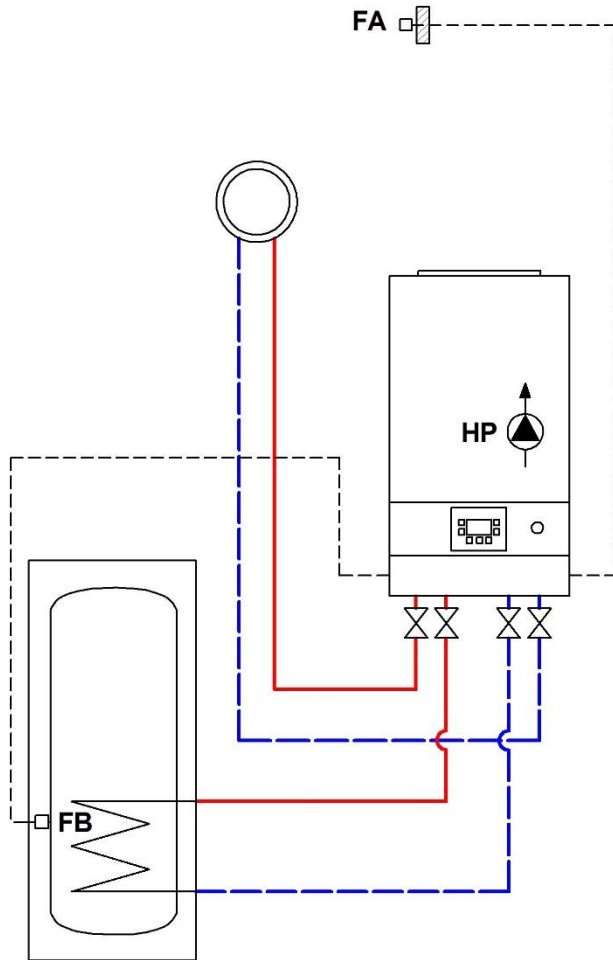

Котёл Logamax plus GB122i + 1 прямой контур + ГВС

Система управления EMS plus

№	Наименование	Кол-во	Артикул
1	Котел Logamax plus GB122i-24 Т Н	1 шт.	7736901992
2	Датчик наружной температуры FA	1 шт.	05991374
3	Комплект датчика температуры бака-в/н NTC RD 6,0 10K 3000	1 шт.	7735502288