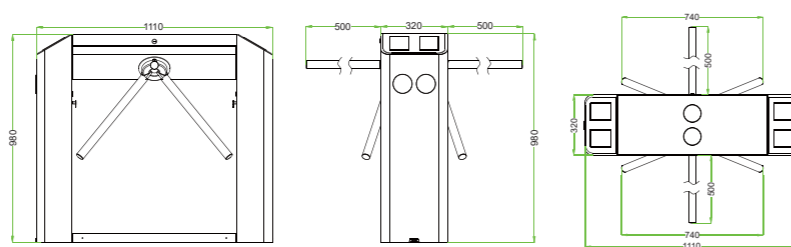

TS2200

TS2200: Турникет-трипод
TS2211: Турникет-трипод с контроллером и считывателем RFID карт
TS2222: Турникет-трипод с контроллером и комбинированным биометрическим считывателем (отпечаток пальца + RFID карта)