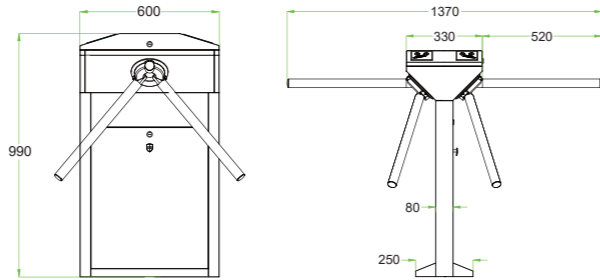

TS1200

TS1200: Турникет-трипод
TS1211: Турникет-трипод с контроллером и считывателем RFID карт
TS1222: Турникет-трипод с контроллером и комбинированным биометрическим считывателем (отпечаток пальца + RFID карта)