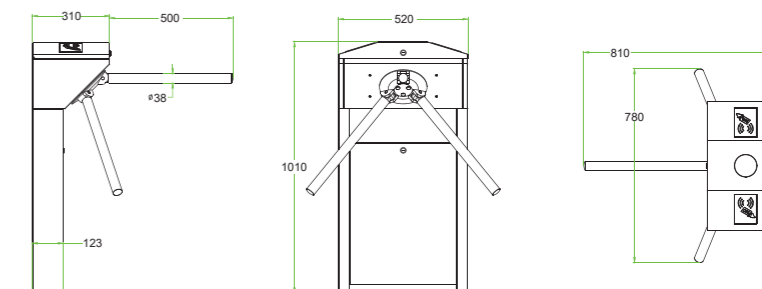

ТУРНИКЕТЫ-ТРИПОДЫ

Турникеты-триподы компании ZKTeco потребляют мало энергии и обладают высокой надежностью и износостойкостью. Эти турникеты используются для эффективной организации больших потоков людей в магазинах, финансовых учреждениях, местах досуга и развлечений.

ОСНОВНЫЕ ПРЕИМУЩЕСТВА

- Корпус и стержни изготавливаются из нержавеющей стали SUS304
- Механический замок выполнен из легированной стали, что значительно уменьшает механический износ.
- Когда устройство неактивно, электромагниты находятся в режиме готовности.
- Для аварийных ситуаций предусмотрена откидная планка «Антипаника».

TS1000 PRO

TS1000 Pro: Турникет-трипод
TS1011 Pro: Турникет-трипод с контроллером и считывателем RFID карт
TS1022 Pro: Турникет-трипод с контроллером и комбинированным биометрическим считывателем (отпечаток пальца + RFID карта)