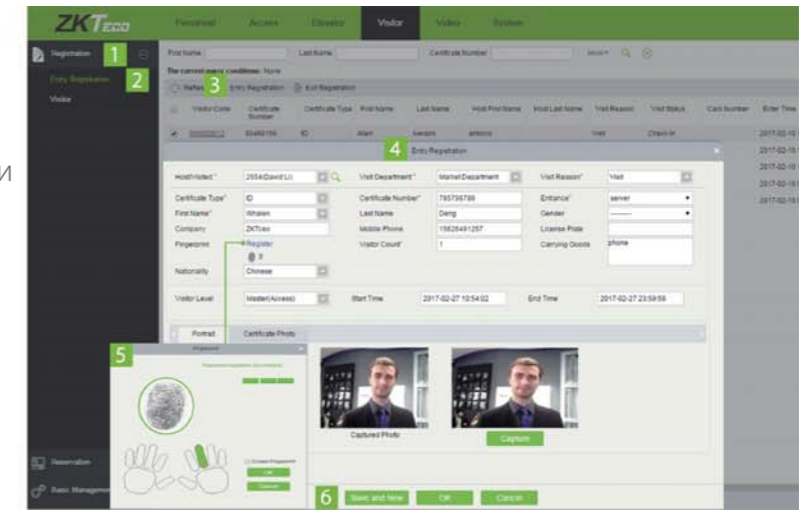

Программное обеспечение ZKTeco обеспечивает простоту использования и эффективность управления посетителями и персоналом. Нашей целью была разработка простого в изучении и удобного в использовании ПО. Наше программное обеспечение позволяет осуществлять регистрацию, управление правами доступа и мониторинг в режиме реального времени, что позволяет снизить нагрузку на администраторов и обеспечивает комфортные и безопасные условия для сотрудников и посетителей.

ПРОГРАММНОЕ ОБЕСПЕЧЕНИЕ

Программное обеспечение ZKTeco позволяет облегчить процесс регистрации нового посетителя, уменьшить время проверки прав доступа, экономя, таким образом трудозатраты компании. Наша система управления доступом не только проста в настройке и обслуживании, но является одной из самых лучших и эффективных на рынке. Она совместима со многими офисными программами, позволяет адаптировать управление под конкретные задачи для повышения надежности и максимальной эффективности

ОСНОВНЫЕ ПРЕИМУЩЕСТВА СИСТЕМЫ

- Простое администрирование
- Быстрая регистрация
- Гибкое управление правами доступа

ПЯТЬ ЭТАПОВ РЕГИСТРАЦИИ

РЕГИСТРАЦИЯ НОВОГО ПОСЕТИТЕЛЯ

- Перейти на вкладку регистрации
- Создать новую учетную запись
- Ввести данные о посетителе
- Зарегистрировать отпечатки пальцев
- Завершить процедуру

ОТЧЕТЫ

ПО ZKTeco имеет обширный функционал для создания отчетов. Система позволяет создавать отчеты, дополненные диаграммами, что позволяет сразу увидеть детальную информацию об истории доступа посетителя.