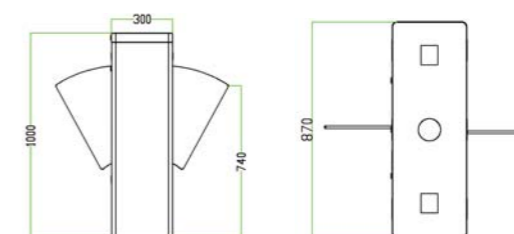

ТУРНИКЕТЫ ВЫДВИЖНЫЕ

Компактный дизайн позволяет размещать выдвижные турникеты с плоскими барьерами в местах, где требуются соблюдение особых эстетических требований, или с большим потоком людей. Эти турникеты обеспечивают большую надежность, и высокий уровень безопасности.

ОСНОВНЫЕ ПРЕИМУЩЕСТВА

- Современный дизайн элементов из нержавеющей стали и стекла.
- Высокий показатель частоты проходов и уровень безопасности.
- Бесперебойная работа
- Удобный проход даже при наличии ручного багажа.

FBL1200

FBL1200: без контроллера и считывателей
FBL1211: с контроллером и считывателем RFID карт
FBL1222: с контроллером и комбинированным биометрическим считывателем (отпечаток пальца + RFID карта)

FBL2000

FBL2000: без контроллера и считывателей
FBL2011: с контроллером и считывателем RFID карт
FBL2022: с контроллером и комбинированным биометрическим считывателем (отпечаток пальца + RFID карта)

FBL2200

FBL2200: без контроллера и считывателей
FBL2211: с контроллером и считывателем RFID карт
FBL2222: с контроллером и комбинированным биометрическим считывателем (отпечаток пальца + RFID карта)