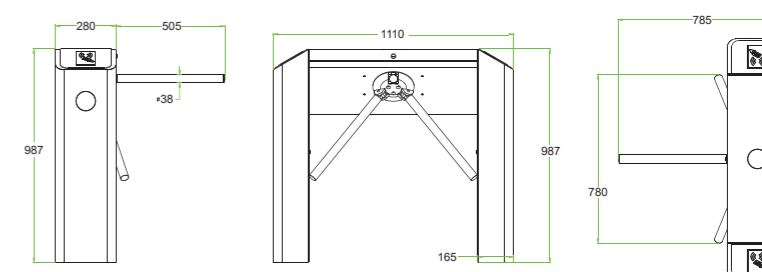

TS2000 PRO

TS2000 Pro: Турникет-трипод
TS2011 Pro: Турникет-трипод с контроллером и считывателем RFID карт
TS2022 Pro: Турникет-трипод с контроллером и комбинированным биометрическим считывателем (отпечаток пальца + RFID карта)