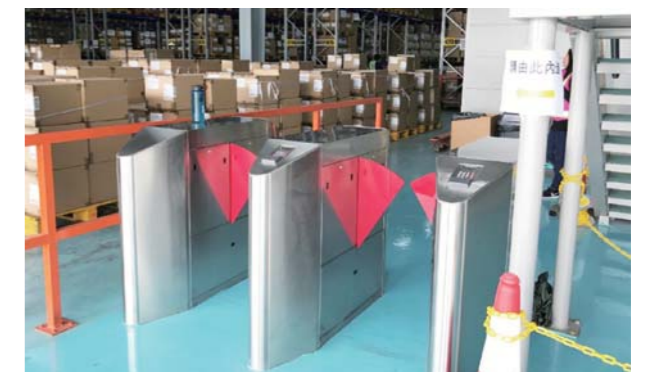

ЭЛЕКТРОЭНЕРГЕТИЧЕСКАЯ КОМПАНИЯ (САУДОВСКАЯ АРАВИЯ)

Крупное предприятие, с большим количеством персонала. Система контроля доступа персонала и посетителей.