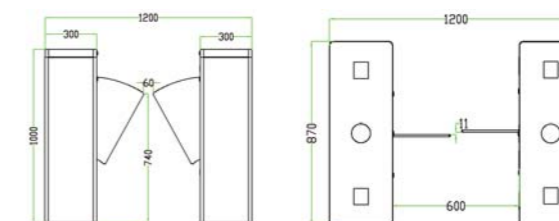

ТУРНИКЕТЫ ВЫДВИЖНЫЕ

Компактный дизайн позволяет размещать выдвижные турникеты с плоскими барьерами в местах, где требуются соблюдение особых эстетических требований, или с большим потоком людей. Эти турникеты обеспечивают большую надежность, и высокий уровень безопасности.

ОСНОВНЫЕ ПРЕИМУЩЕСТВА

- Современный дизайн элементов из нержавеющей стали и стекла.
- Высокий показатель частоты проходов и уровень безопасности.
- Бесперебойная работа
- Удобный проход даже при наличии ручного багажа.

FBL1200

FBL1200: без контроллера и считывателей
FBL1211: с контроллером и считывателем RFID карт
FBL1222: с контроллером и комбинированным биометрическим считывателем (отпечаток пальца + RFID карта)