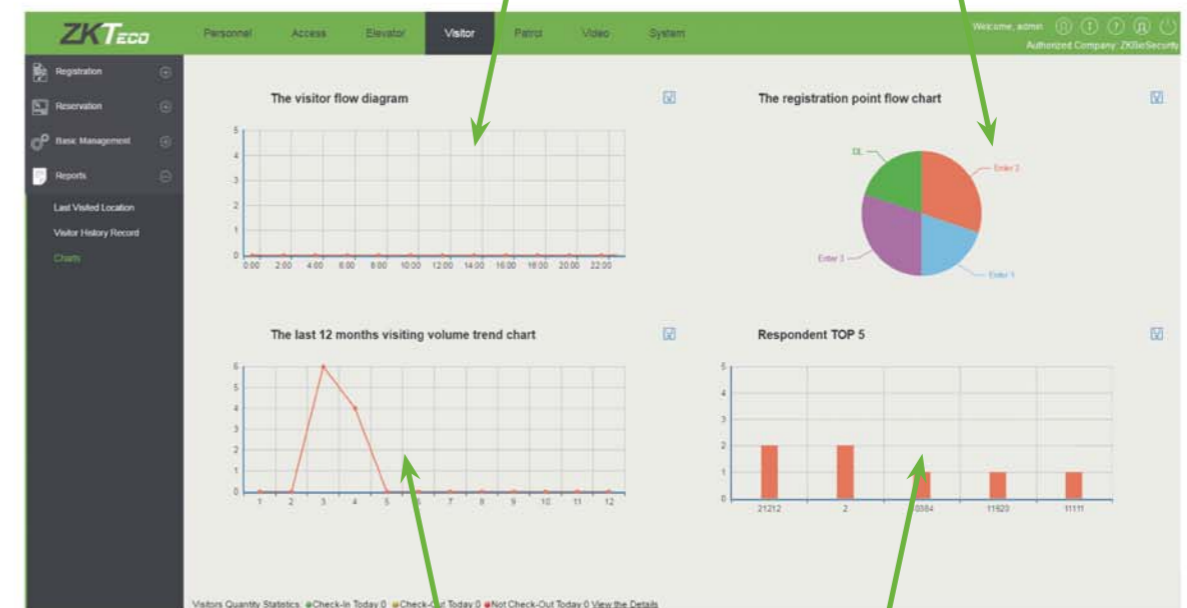

ОТЧЕТЫ

ПО ZKTeco имеет обширный функционал для создания отчетов. Система позволяет создавать отчеты, дополненные диаграммами, что позволяет сразу увидеть детальную информацию об истории доступа посетителя.

Диаграмма потока посетителей отображает число зарегистрированных посетителей к конкретному времени

Диаграмма потока по точкам регистрации (при наличии нескольких точек входа)

Диаграмма динамики посещения отображает историю посещений