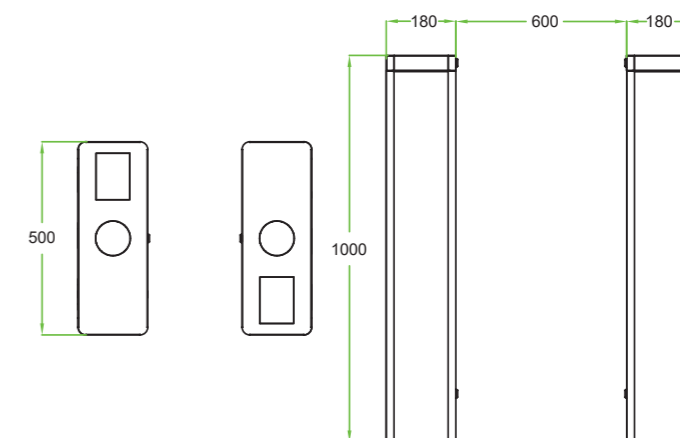

OP1000

OP1000: без контроллера и считывателей

OP1011: с контроллером и считывателем RFID карт

OP1022: с контроллером и комбинированным биометрическим считывателем (отпечаток пальца + RFID карта)