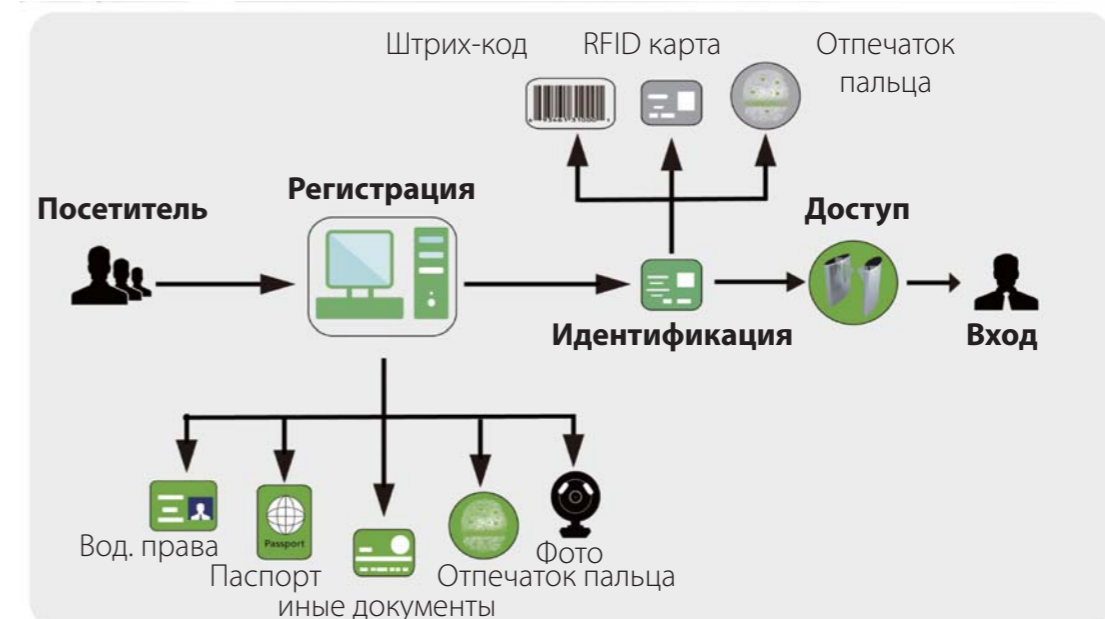

В настоящее время в ZKTeco работает более 3 500 сотрудников, более 1 000 инженеров и программистов. Штаб-квартиры расположены в Дунгуане, Сямыне и Ухане. Штаб-квартира в городе Дунгуань обладает модернизированной производственной базой, штаб-квартира в Сямыне сосредоточена на создании программного обеспечения для бизнеса и инновационного центра биометрических решений. ZKTeco создала инновационный центр для изучения гибридных технологий биометрической проверки и Интернета-Вещей (IoT) в Силиконовой Долине в США, а также исследовательский институт в Европе по разработке облачных платформ, облачных вычислений и обработки больших массивов данных.

Был создан крупный технический сервисный центр, обеспечивающий техническую поддержку филиалов компании по всему миру.

УПРАВЛЕНИЕ ПОСЕТИТЕЛЯМИ

Система управления посетителями ZKTeco представляет собой сочетание устройств считывания и идентификации, с которых поступает информация в программное обеспечение, регулирующее движение потока людей. Процесс включает ввод персональной информации в систему, выбор прав доступа и применение оборудованием соответствующих прав доступа для каждого посетителя.

Что определяет надежность системы управления посетителями?

-  Создание структуры безопасной среды снизу доверху.
-  Создание процесса управления.
-  Разработка удобной в управлении панели администратора.

Программное обеспечение ZKTeco обеспечивает простоту использования и эффективность управления посетителями и персоналом. Нашей целью была разработка простого в изучении и удобного в использовании ПО. Наше программное обеспечение позволяет осуществлять регистрацию, управление правами доступа и мониторинг в режиме реального времени, что позволяет снизить нагрузку на администраторов и обеспечивает комфортные и безопасные условия для сотрудников и посетителей.