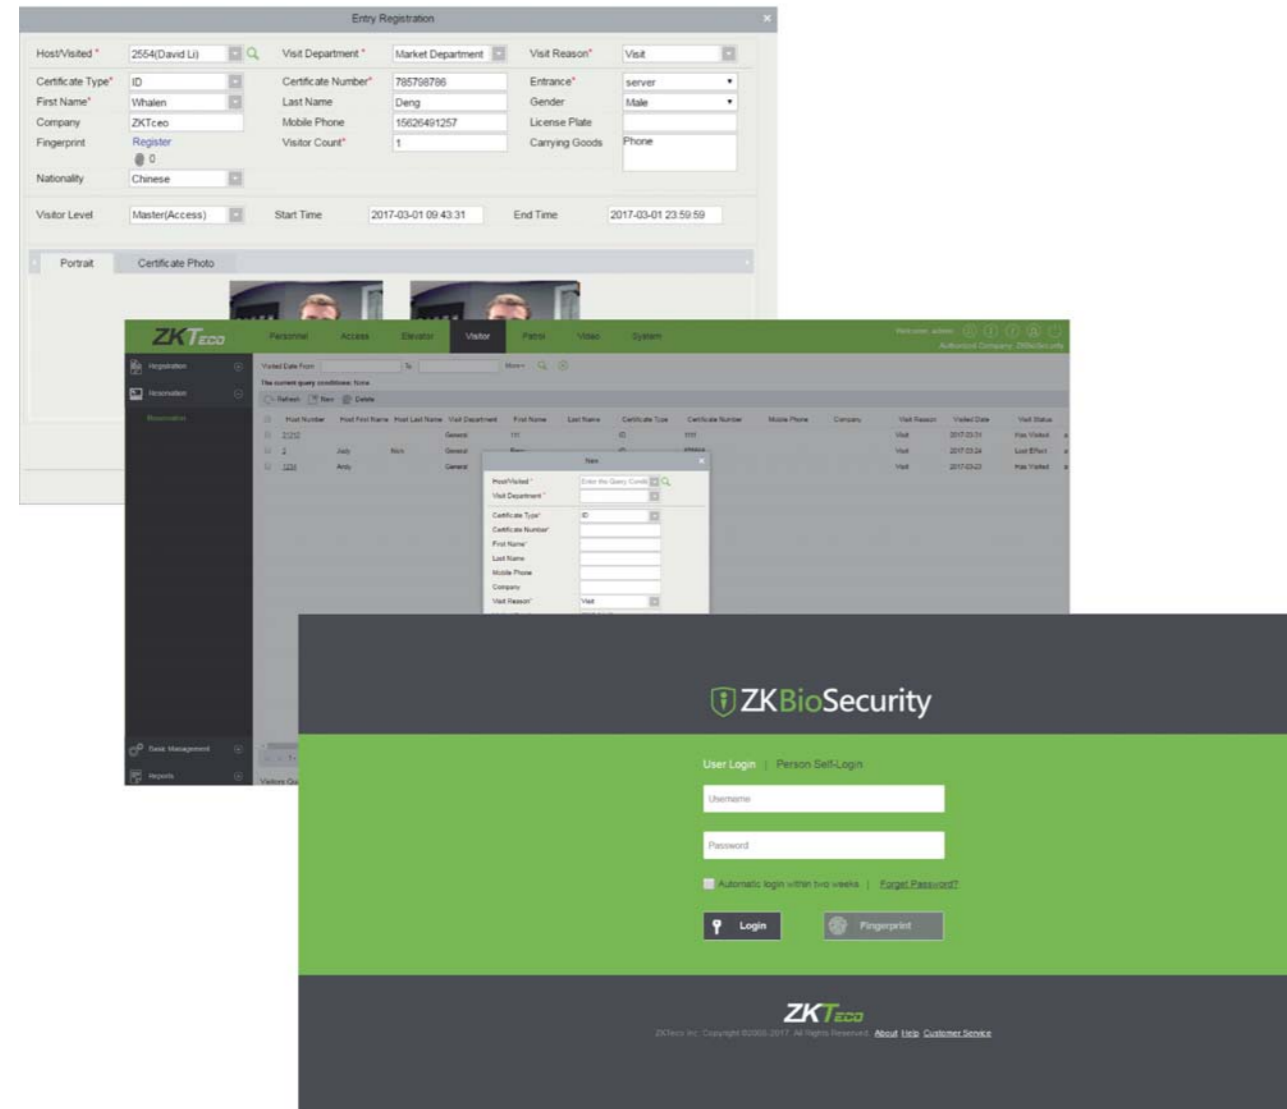

ПРОГРАММНОЕ ОБЕСПЕЧЕНИЕ

Программное обеспечение ZKTeco позволяет облегчить процесс регистрации нового посетителя, уменьшить время проверки прав доступа, экономя, таким образом трудозатраты компании. Наша система управления доступом не только проста в настройке и обслуживании, но является одной из самых лучших и эффективных на рынке. Она совместима со многими офисными программами, позволяет адаптировать управление под конкретные задачи для повышения надежности и максимальной эффективности

ОСНОВНЫЕ ПРЕИМУЩЕСТВА СИСТЕМЫ

- Простое администрирование
- Быстрая регистрация
- Гибкое управление правами доступа