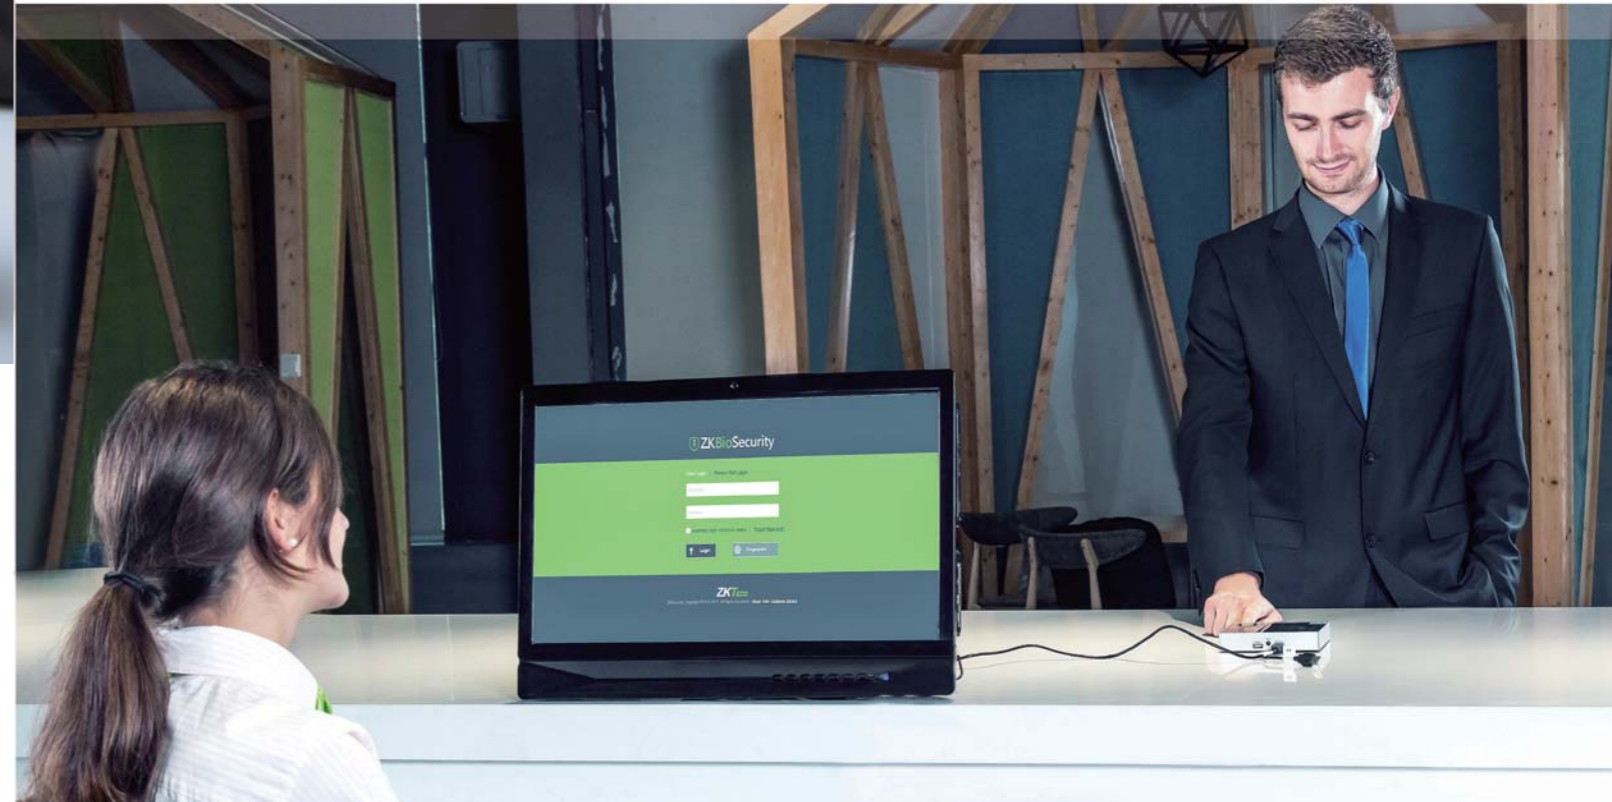

УПРАВЛЕНИЕ ПОСЕТИТЕЛЯМИ

Система управления посетителями ZKTeco представляет собой сочетание устройств считывания и идентификации, с которых поступает информация в программное обеспечение, регулирующее движение потока людей. Процесс включает ввод персональной информации в систему, выбор прав доступа и применение оборудованием соответствующих прав доступа для каждого посетителя.