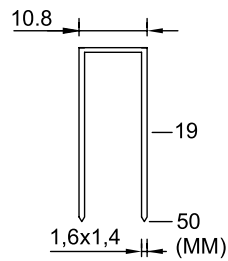

Расходная часть: