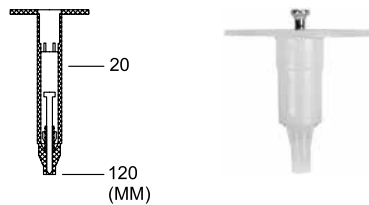

Расходная часть: