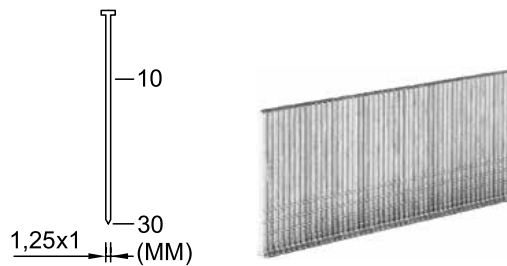

Расходная часть: