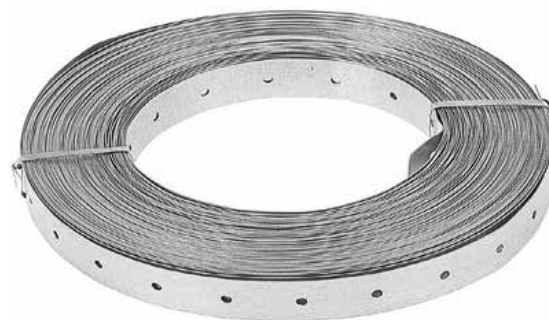

FEDAST

ПЕРФОЛЕНТА ОЦИНКОВАННАЯ МОНТАЖНАЯ «ВОЛНА»

АРТ. MPL-120525

Характеристики:

Длина: 25 м
 Ширина: 12 мм
 Толщина: 0,55 мм

FEDAST

ПЕРФОРИРОВАННАЯ ТАРНАЯ ЛЕНТА СТАЛЬНАЯ

АРТ. PTL-200525

Характеристики:

Длина: 25 м
 Ширина: 20 мм
 Толщина: 0,5 мм

FEDAST

МОНТАЖНАЯ ЛЕНТА ТЕКСТИЛЬНАЯ

Характеристики:

Длина: 50-100 м • Ширина: 20 мм • Толщина: 1 мм

Артикул	Цвет	Длина, м
MTL-201050KR	Красный	50
MTL-201050SIN	Синий	
MTL-201050	Черный	100
MTL-2010100KR	Красный	
MTL-2010100SIN	Синий	
MTL-2010100	Черный	