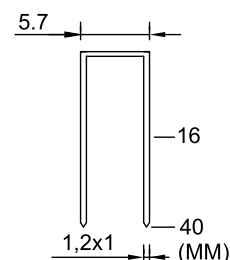

Расходная часть: