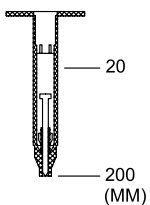

Расходная часть: