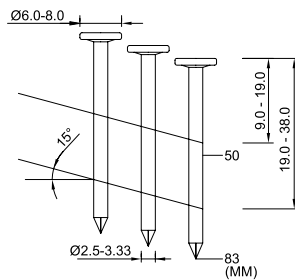

Расходная часть: