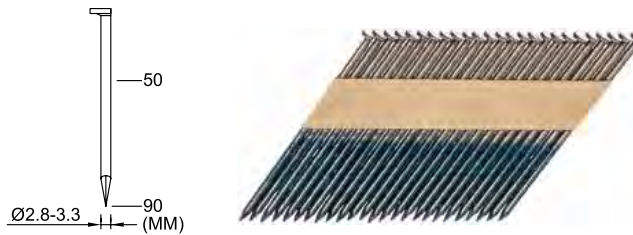

Расходная часть: