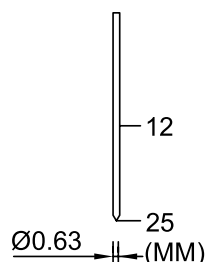

Расходная часть: