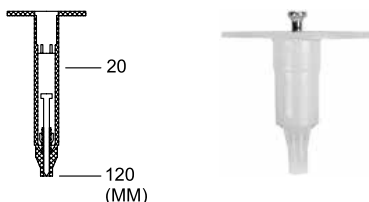

Расходная часть: