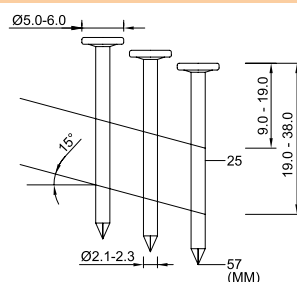

Расходная часть: