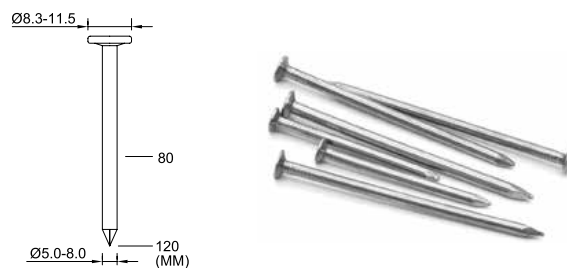

Расходная часть: