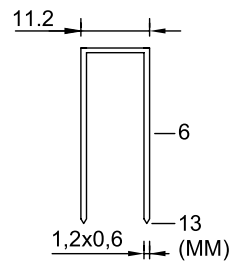

Расходная часть: