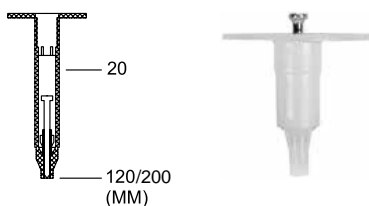

Расходная часть: