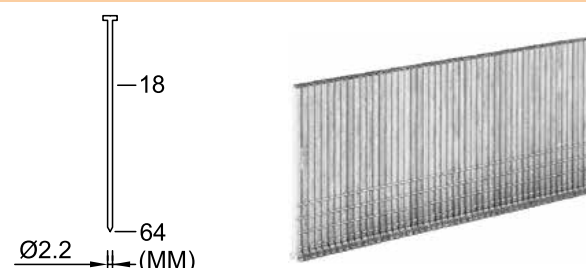

Расходная часть: