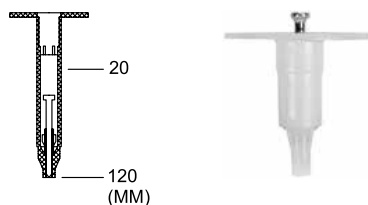

Расходная часть: