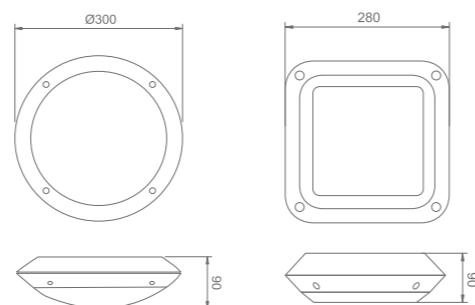

Cosmic LED

Cosmic Quad LED