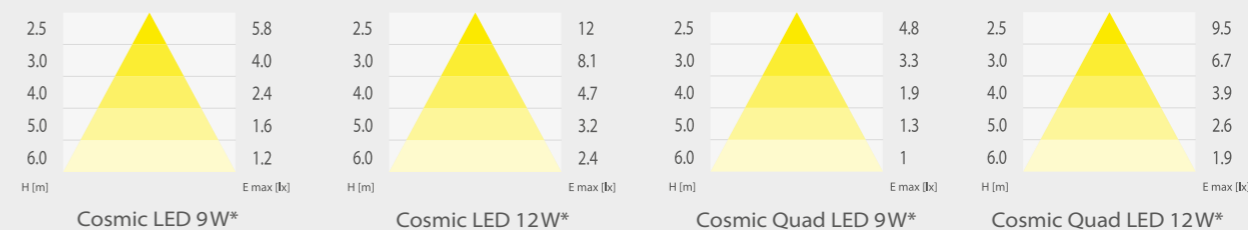

* Диаграммы для аварийных вариантов / Charts for emergency versions