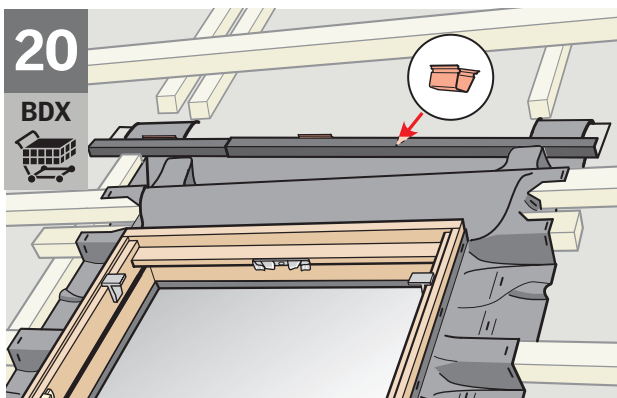

VELUX®

GGL/GGU

VAS 451794-0309

AR: VELUX Argentina S.A. 0 114 711 5666	IE: VELUX Company Ltd. 1800 409 750
AT: VELUX Österreich GmbH 02245/32 3 50	IT: VELUX Italia s.p.a. 045/6173666
AU: VELUX Australia Pty. Ltd. (02) 9550 3288	JP: VELUX-Japan Ltd. 0570-00-8145
BA: VELUX Bosna i Hercegovina d.o.o. 033/626 493, 626 494	LT: VELUX Lietuva, UAB (85) 270 91 01
BE: VELUX Belgium (010) 42.09.09	LV: VELUX Latvia SIA 67 27 77 33
BG: VELUX Bulgaria EOOD 02/955 95 26	NL: VELUX Nederland B.V. 030 - 6 629 629
BY: VELUX Roof Windows FE. (017) 217 7385	NO: VELUX Norge AS 22 51 06 00
CA: VELUX Canada Inc. 1 800 88-VELUX (888-3589)	NZ: VELUX New Zealand Ltd. 09-6344 126
CH: VELUX Schweiz AG 0848 945 549	PL: VELUX Polska Sp. z o.o. (022) 33 77 000 / 33 77 070
CL: VELUX Chile Limitada 2-231 18 24	PT: VELUX Portugal, Lda 21 880 00 60
CN: VELUX (CHINA) CO. LTD. 0316-607 27 27	RO: VELUX România S.R.L. 0-8008-83589
CZ: VELUX Česká republika, s.r.o. 531 015 511	RS: VELUX Srbija d.o.o. 011 3670 468
DE: VELUX Deutschland GmbH 0180-333 33 99	RU: ZAO VELUX (495) 737 75 20
DK: VELUX Danmark A/S 45 16 45 16	SE: VELUX Svenska AB 042/20 83 80
EE: VELUX Eesti OÜ 621 7790	SI: VELUX Slovenija d.o.o. 01 724 68 68
ES: VELUX Spain, S.A. 91 509 71 00	SK: VELUX Slovensko, s.r.o. (02) 33 000 555
FI: VELUX Suomi Oy 0207 290 800	TR: VELUX Çatı Pencereleri Ticaret Limited Şirketi 0 216 302 54 10
FR: VELUX France 0821 02 15 15 0,119€ TTC/min	UA: VELUX Ukraina TOV (044) 2916070
GB: VELUX Company Ltd. 0870 380 9593	US: VELUX America Inc. 1-800-88-VELUX
HR: VELUX Hrvatska d.o.o.. 01/5555 444	
HU: VELUX Magyarország Kft. (06/1) 436-0601	