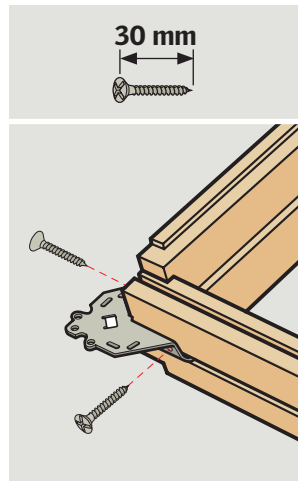

VELUX®

GGL/GGU

VAS 451794-0309

AR: VELUX Argentina S.A. 0 114 711 5666	IE: VELUX Company Ltd. 1800 409 750
AT: VELUX Österreich GmbH 02245/32 3 50	IT: VELUX Italia s.p.a. 045/6173666
AU: VELUX Australia Pty. Ltd. (02) 9550 3288	JP: VELUX-Japan Ltd. 0570-00-8145
BA: VELUX Bosna i Hercegovina d.o.o. 033/626 493, 626 494	LT: VELUX Lietuva, UAB (85) 270 91 01
BE: VELUX Belgium (010) 42.09.09	LV: VELUX Latvia SIA 67 27 77 33
BG: VELUX Bulgaria EOOD 02/955 95 26	NL: VELUX Nederland B.V. 030 - 6 629 629
BY: VELUX Roof Windows FE. (017) 217 7385	NO: VELUX Norge AS 22 51 06 00
CA: VELUX Canada Inc. 1 800 88-VELUX (888-3589)	NZ: VELUX New Zealand Ltd. 09-6344 126
CH: VELUX Schweiz AG 0848 945 549	PL: VELUX Polska Sp. z o.o. (022) 33 77 000 / 33 77 070
CL: VELUX Chile Limitada 2-231 18 24	PT: VELUX Portugal, Lda 21 880 00 60
CN: VELUX (CHINA) CO. LTD. 0316-607 27 27	RO: VELUX România S.R.L. 0-8008-83589
CZ: VELUX Česká republika, s.r.o. 531 015 511	RS: VELUX Srbija d.o.o. 011 3670 468
DE: VELUX Deutschland GmbH 0180-333 33 99	RU: ZAO VELUX (495) 737 75 20
DK: VELUX Danmark A/S 45 16 45 16	SE: VELUX Svenska AB 042/20 83 80
EE: VELUX Eesti OÜ 621 7790	SI: VELUX Slovenija d.o.o. 01 724 68 68
ES: VELUX Spain, S.A. 91 509 71 00	SK: VELUX Slovensko, s.r.o. (02) 33 000 555
FI: VELUX Suomi Oy 0207 290 800	TR: VELUX Çatı Pencereleri Ticaret Limited Şirketi 0 216 302 54 10
FR: VELUX France 0821 02 15 15 0,119€ TTC/min	UA: VELUX Ukraina TOV (044) 2916070
GB: VELUX Company Ltd. 0870 380 9593	US: VELUX America Inc. 1-800-88-VELUX
HR: VELUX Hrvatska d.o.o.. 01/5555 444	
HU: VELUX Magyarország Kft. (06/1) 436-0601	