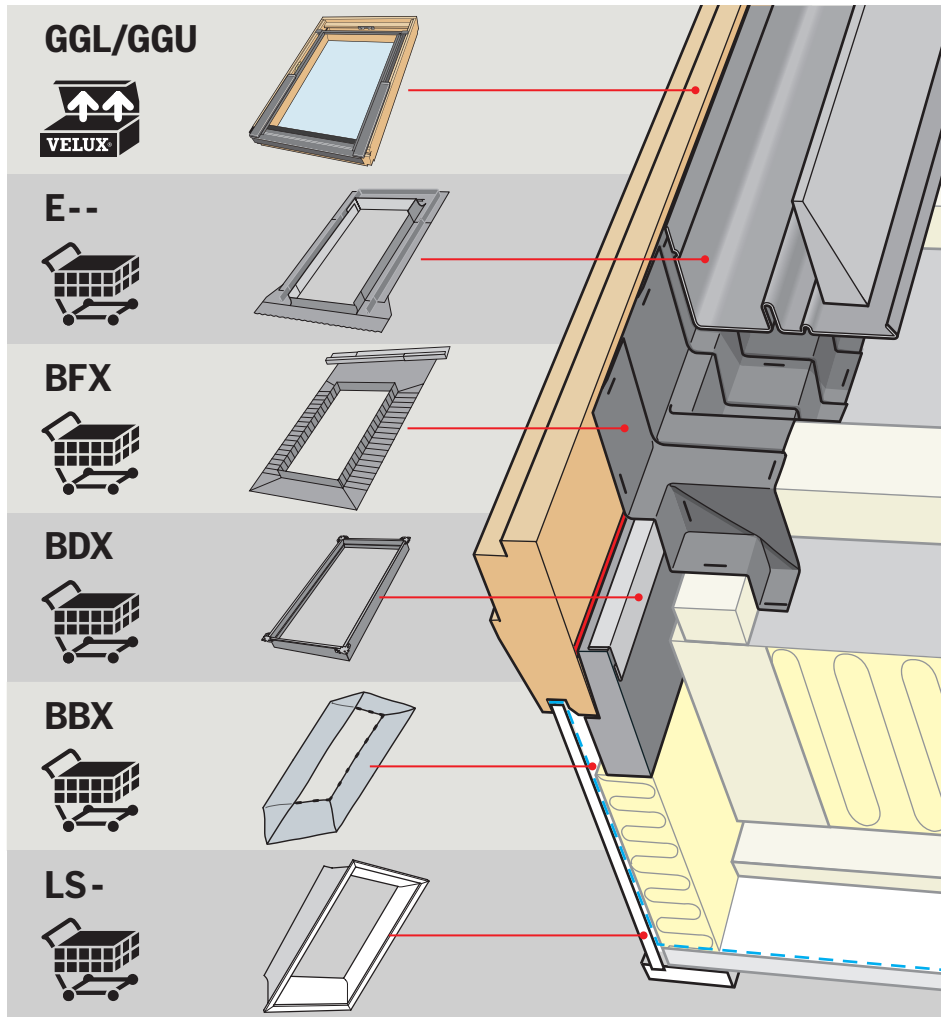

VELUX®

GGL/GGU

VAS 451794-0309

AR: VELUX Argentina S.A. 0 114 711 5666	IE: VELUX Company Ltd. 1800 409 750
AT: VELUX Österreich GmbH 02245/32 3 50	IT: VELUX Italia s.p.a. 045/6173666
AU: VELUX Australia Pty. Ltd. (02) 9550 3288	JP: VELUX-Japan Ltd. 0570-00-8145
BA: VELUX Bosna i Hercegovina d.o.o. 033/626 493, 626 494	LT: VELUX Lietuva, UAB (85) 270 91 01
BE: VELUX Belgium (010) 42.09.09	LV: VELUX Latvia SIA 67 27 77 33
BG: VELUX Bulgaria EOOD 02/955 95 26	NL: VELUX Nederland B.V. 030 - 6 629 629
BY: VELUX Roof Windows FE. (017) 217 7385	NO: VELUX Norge AS 22 51 06 00
CA: VELUX Canada Inc. 1 800 88-VELUX (888-3589)	NZ: VELUX New Zealand Ltd. 09-6344 126
CH: VELUX Schweiz AG 0848 945 549	PL: VELUX Polska Sp. z o.o. (022) 33 77 000 / 33 77 070
CL: VELUX Chile Limitada 2-231 18 24	PT: VELUX Portugal, Lda 21 880 00 60
CN: VELUX (CHINA) CO. LTD. 0316-607 27 27	RO: VELUX România S.R.L. 0-8008-83589
CZ: VELUX Česká republika, s.r.o. 531 015 511	RS: VELUX Srbija d.o.o. 011 3670 468
DE: VELUX Deutschland GmbH 0180-333 33 99	RU: ZAO VELUX (495) 737 75 20
DK: VELUX Danmark A/S 45 16 45 16	SE: VELUX Svenska AB 042/20 83 80
EE: VELUX Eesti OÜ 621 7790	SI: VELUX Slovenija d.o.o. 01 724 68 68
ES: VELUX Spain, S.A. 91 509 71 00	SK: VELUX Slovensko, s.r.o. (02) 33 000 555
FI: VELUX Suomi Oy 0207 290 800	TR: VELUX Çatı Pencereleri Ticaret Limited Şirketi 0 216 302 54 10
FR: VELUX France 0821 02 15 15 0,119€ TTC/min	UA: VELUX Ukraina TOV (044) 2916070
GB: VELUX Company Ltd. 0870 380 9593	US: VELUX America Inc. 1-800-88-VELUX
HR: VELUX Hrvatska d.o.o.. 01/5555 444	
HU: VELUX Magyarország Kft. (06/1) 436-0601	