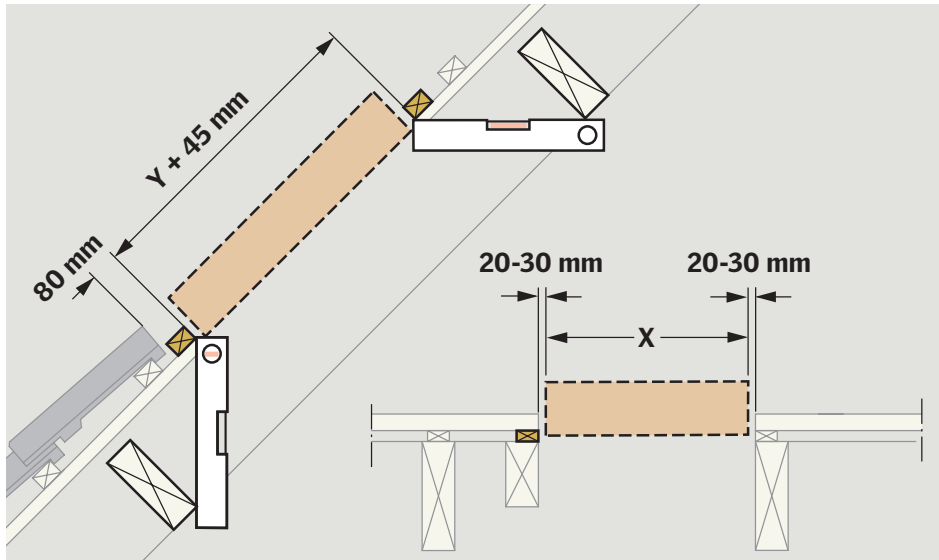

VELUX®

GGL/GGU

VAS 451794-0309

AR: VELUX Argentina S.A. 0 114 711 5666	IE: VELUX Company Ltd. 1800 409 750
AT: VELUX Österreich GmbH 02245/32 3 50	IT: VELUX Italia s.p.a. 045/6173666
AU: VELUX Australia Pty. Ltd. (02) 9550 3288	JP: VELUX-Japan Ltd. 0570-00-8145
BA: VELUX Bosna i Hercegovina d.o.o. 033/626 493, 626 494	LT: VELUX Lietuva, UAB (85) 270 91 01
BE: VELUX Belgium (010) 42.09.09	LV: VELUX Latvia SIA 67 27 77 33
BG: VELUX Bulgaria EOOD 02/955 95 26	NL: VELUX Nederland B.V. 030 - 6 629 629
BY: VELUX Roof Windows FE. (017) 217 7385	NO: VELUX Norge AS 22 51 06 00
CA: VELUX Canada Inc. 1 800 88-VELUX (888-3589)	NZ: VELUX New Zealand Ltd. 09-6344 126
CH: VELUX Schweiz AG 0848 945 549	PL: VELUX Polska Sp. z o.o. (022) 33 77 000 / 33 77 070
CL: VELUX Chile Limitada 2-231 18 24	PT: VELUX Portugal, Lda 21 880 00 60
CN: VELUX (CHINA) CO. LTD. 0316-607 27 27	RO: VELUX România S.R.L. 0-8008-83589
CZ: VELUX Česká republika, s.r.o. 531 015 511	RS: VELUX Srbija d.o.o. 011 3670 468
DE: VELUX Deutschland GmbH 0180-333 33 99	RU: ZAO VELUX (495) 737 75 20
DK: VELUX Danmark A/S 45 16 45 16	SE: VELUX Svenska AB 042/20 83 80
EE: VELUX Eesti OÜ 621 7790	SI: VELUX Slovenija d.o.o. 01 724 68 68
ES: VELUX Spain, S.A. 91 509 71 00	SK: VELUX Slovensko, s.r.o. (02) 33 000 555
FI: VELUX Suomi Oy 0207 290 800	TR: VELUX Çatı Pencereleri Ticaret Limited Şirketi 0 216 302 54 10
FR: VELUX France 0821 02 15 15 0,119€ TTC/min	UA: VELUX Ukraina TOV (044) 2916070
GB: VELUX Company Ltd. 0870 380 9593	US: VELUX America Inc. 1-800-88-VELUX
HR: VELUX Hrvatska d.o.o.. 01/5555 444	
HU: VELUX Magyarország Kft. (06/1) 436-0601	