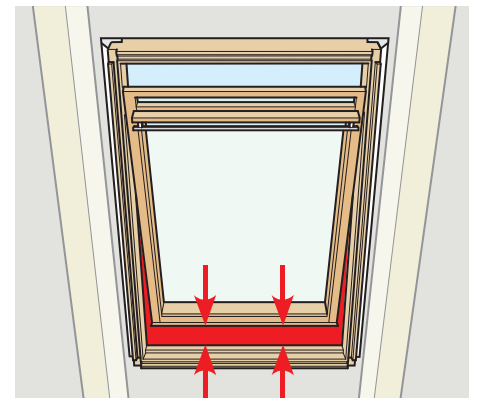

VELUX®

GGL/GGU

VAS 451794-0309

AR: VELUX Argentina S.A. 0 114 711 5666	IE: VELUX Company Ltd. 1800 409 750
AT: VELUX Österreich GmbH 02245/32 3 50	IT: VELUX Italia s.p.a. 045/6173666
AU: VELUX Australia Pty. Ltd. (02) 9550 3288	JP: VELUX-Japan Ltd. 0570-00-8145
BA: VELUX Bosna i Hercegovina d.o.o. 033/626 493, 626 494	LT: VELUX Lietuva, UAB (85) 270 91 01
BE: VELUX Belgium (010) 42.09.09	LV: VELUX Latvia SIA 67 27 77 33
BG: VELUX Bulgaria EOOD 02/955 95 26	NL: VELUX Nederland B.V. 030 - 6 629 629
BY: VELUX Roof Windows FE. (017) 217 7385	NO: VELUX Norge AS 22 51 06 00
CA: VELUX Canada Inc. 1 800 88-VELUX (888-3589)	NZ: VELUX New Zealand Ltd. 09-6344 126
CH: VELUX Schweiz AG 0848 945 549	PL: VELUX Polska Sp. z o.o. (022) 33 77 000 / 33 77 070
CL: VELUX Chile Limitada 2-231 18 24	PT: VELUX Portugal, Lda 21 880 00 60
CN: VELUX (CHINA) CO. LTD. 0316-607 27 27	RO: VELUX România S.R.L. 0-8008-83589
CZ: VELUX Česká republika, s.r.o. 531 015 511	RS: VELUX Srbija d.o.o. 011 3670 468
DE: VELUX Deutschland GmbH 0180-333 33 99	RU: ZAO VELUX (495) 737 75 20
DK: VELUX Danmark A/S 45 16 45 16	SE: VELUX Svenska AB 042/20 83 80
EE: VELUX Eesti OÜ 621 7790	SI: VELUX Slovenija d.o.o. 01 724 68 68
ES: VELUX Spain, S.A. 91 509 71 00	SK: VELUX Slovensko, s.r.o. (02) 33 000 555
FI: VELUX Suomi Oy 0207 290 800	TR: VELUX Çatı Pencereleri Ticaret Limited Şirketi 0 216 302 54 10
FR: VELUX France 0821 02 15 15 0,119€ TTC/min	UA: VELUX Ukraina TOV (044) 2916070
GB: VELUX Company Ltd. 0870 380 9593	US: VELUX America Inc. 1-800-88-VELUX
HR: VELUX Hrvatska d.o.o.. 01/5555 444	
HU: VELUX Magyarország Kft. (06/1) 436-0601	