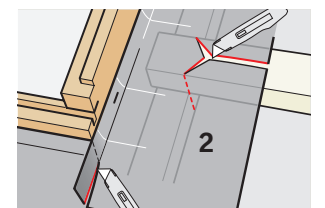

VELUX®

GGL/GGU

VAS 451794-0309

AR: VELUX Argentina S.A. 0 114 711 5666	IE: VELUX Company Ltd. 1800 409 750
AT: VELUX Österreich GmbH 02245/32 3 50	IT: VELUX Italia s.p.a. 045/6173666
AU: VELUX Australia Pty. Ltd. (02) 9550 3288	JP: VELUX-Japan Ltd. 0570-00-8145
BA: VELUX Bosna i Hercegovina d.o.o. 033/626 493, 626 494	LT: VELUX Lietuva, UAB (85) 270 91 01
BE: VELUX Belgium (010) 42.09.09	LV: VELUX Latvia SIA 67 27 77 33
BG: VELUX Bulgaria EOOD 02/955 95 26	NL: VELUX Nederland B.V. 030 - 6 629 629
BY: VELUX Roof Windows FE. (017) 217 7385	NO: VELUX Norge AS 22 51 06 00
CA: VELUX Canada Inc. 1 800 88-VELUX (888-3589)	NZ: VELUX New Zealand Ltd. 09-6344 126
CH: VELUX Schweiz AG 0848 945 549	PL: VELUX Polska Sp. z o.o. (022) 33 77 000 / 33 77 070
CL: VELUX Chile Limitada 2-231 18 24	PT: VELUX Portugal, Lda 21 880 00 60
CN: VELUX (CHINA) CO. LTD. 0316-607 27 27	RO: VELUX România S.R.L. 0-8008-83589
CZ: VELUX Česká republika, s.r.o. 531 015 511	RS: VELUX Srbija d.o.o. 011 3670 468
DE: VELUX Deutschland GmbH 0180-333 33 99	RU: ZAO VELUX (495) 737 75 20
DK: VELUX Danmark A/S 45 16 45 16	SE: VELUX Svenska AB 042/20 83 80
EE: VELUX Eesti OÜ 621 7790	SI: VELUX Slovenija d.o.o. 01 724 68 68
ES: VELUX Spain, S.A. 91 509 71 00	SK: VELUX Slovensko, s.r.o. (02) 33 000 555
FI: VELUX Suomi Oy 0207 290 800	TR: VELUX Çatı Pencereleri Ticaret Limited Şirketi 0 216 302 54 10
FR: VELUX France 0821 02 15 15 0,119€ TTC/min	UA: VELUX Ukraina TOV (044) 2916070
GB: VELUX Company Ltd. 0870 380 9593	US: VELUX America Inc. 1-800-88-VELUX
HR: VELUX Hrvatska d.o.o.. 01/5555 444	
HU: VELUX Magyarország Kft. (06/1) 436-0601	