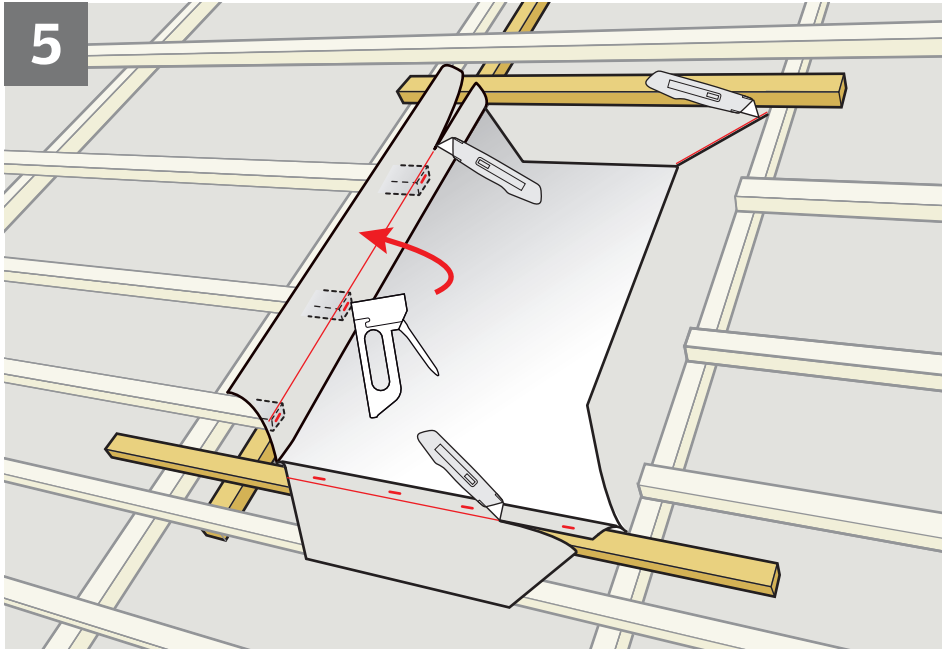

VELUX®

GGL/GGU

VAS 451794-0309

AR: VELUX Argentina S.A. 0 114 711 5666	IE: VELUX Company Ltd. 1800 409 750
AT: VELUX Österreich GmbH 02245/32 3 50	IT: VELUX Italia s.p.a. 045/6173666
AU: VELUX Australia Pty. Ltd. (02) 9550 3288	JP: VELUX-Japan Ltd. 0570-00-8145
BA: VELUX Bosna i Hercegovina d.o.o. 033/626 493, 626 494	LT: VELUX Lietuva, UAB (85) 270 91 01
BE: VELUX Belgium (010) 42.09.09	LV: VELUX Latvia SIA 67 27 77 33
BG: VELUX Bulgaria EOOD 02/955 95 26	NL: VELUX Nederland B.V. 030 - 6 629 629
BY: VELUX Roof Windows FE. (017) 217 7385	NO: VELUX Norge AS 22 51 06 00
CA: VELUX Canada Inc. 1 800 88-VELUX (888-3589)	NZ: VELUX New Zealand Ltd. 09-6344 126
CH: VELUX Schweiz AG 0848 945 549	PL: VELUX Polska Sp. z o.o. (022) 33 77 000 / 33 77 070
CL: VELUX Chile Limitada 2-231 18 24	PT: VELUX Portugal, Lda 21 880 00 60
CN: VELUX (CHINA) CO. LTD. 0316-607 27 27	RO: VELUX România S.R.L. 0-8008-83589
CZ: VELUX Česká republika, s.r.o. 531 015 511	RS: VELUX Srbija d.o.o. 011 3670 468
DE: VELUX Deutschland GmbH 0180-333 33 99	RU: ZAO VELUX (495) 737 75 20
DK: VELUX Danmark A/S 45 16 45 16	SE: VELUX Svenska AB 042/20 83 80
EE: VELUX Eesti OÜ 621 7790	SI: VELUX Slovenija d.o.o. 01 724 68 68
ES: VELUX Spain, S.A. 91 509 71 00	SK: VELUX Slovensko, s.r.o. (02) 33 000 555
FI: VELUX Suomi Oy 0207 290 800	TR: VELUX Çatı Pencereleri Ticaret Limited Şirketi 0 216 302 54 10
FR: VELUX France 0821 02 15 15 0,119€ TTC/min	UA: VELUX Ukraina TOV (044) 2916070
GB: VELUX Company Ltd. 0870 380 9593	US: VELUX America Inc. 1-800-88-VELUX
HR: VELUX Hrvatska d.o.o.. 01/5555 444	
HU: VELUX Magyarország Kft. (06/1) 436-0601	