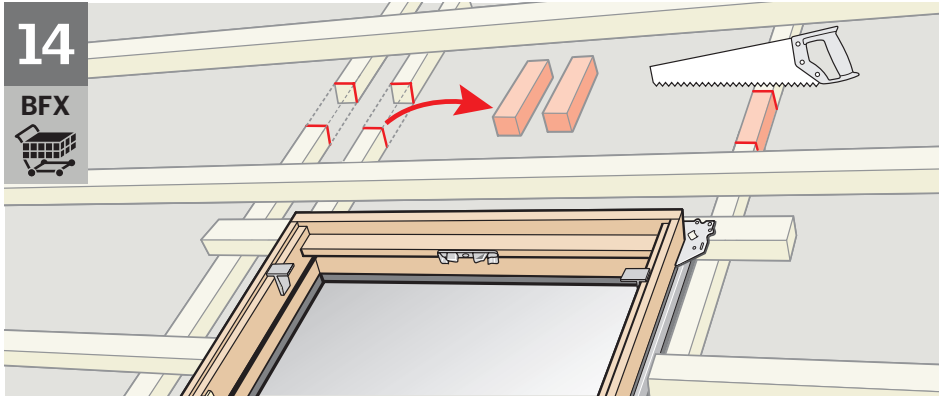

VELUX®

GGL/GGU

VAS 451794-0309

AR: VELUX Argentina S.A. 0 114 711 5666	IE: VELUX Company Ltd. 1800 409 750
AT: VELUX Österreich GmbH 02245/32 3 50	IT: VELUX Italia s.p.a. 045/6173666
AU: VELUX Australia Pty. Ltd. (02) 9550 3288	JP: VELUX-Japan Ltd. 0570-00-8145
BA: VELUX Bosna i Hercegovina d.o.o. 033/626 493, 626 494	LT: VELUX Lietuva, UAB (85) 270 91 01
BE: VELUX Belgium (010) 42.09.09	LV: VELUX Latvia SIA 67 27 77 33
BG: VELUX Bulgaria EOOD 02/955 95 26	NL: VELUX Nederland B.V. 030 - 6 629 629
BY: VELUX Roof Windows FE. (017) 217 7385	NO: VELUX Norge AS 22 51 06 00
CA: VELUX Canada Inc. 1 800 88-VELUX (888-3589)	NZ: VELUX New Zealand Ltd. 09-6344 126
CH: VELUX Schweiz AG 0848 945 549	PL: VELUX Polska Sp. z o.o. (022) 33 77 000 / 33 77 070
CL: VELUX Chile Limitada 2-231 18 24	PT: VELUX Portugal, Lda 21 880 00 60
CN: VELUX (CHINA) CO. LTD. 0316-607 27 27	RO: VELUX România S.R.L. 0-8008-83589
CZ: VELUX Česká republika, s.r.o. 531 015 511	RS: VELUX Srbija d.o.o. 011 3670 468
DE: VELUX Deutschland GmbH 0180-333 33 99	RU: ZAO VELUX (495) 737 75 20
DK: VELUX Danmark A/S 45 16 45 16	SE: VELUX Svenska AB 042/20 83 80
EE: VELUX Eesti OÜ 621 7790	SI: VELUX Slovenija d.o.o. 01 724 68 68
ES: VELUX Spain, S.A. 91 509 71 00	SK: VELUX Slovensko, s.r.o. (02) 33 000 555
FI: VELUX Suomi Oy 0207 290 800	TR: VELUX Çatı Pencereleri Ticaret Limited Şirketi 0 216 302 54 10
FR: VELUX France 0821 02 15 15 0,119€ TTC/min	UA: VELUX Ukraina TOV (044) 2916070
GB: VELUX Company Ltd. 0870 380 9593	US: VELUX America Inc. 1-800-88-VELUX
HR: VELUX Hrvatska d.o.o.. 01/5555 444	
HU: VELUX Magyarország Kft. (06/1) 436-0601	