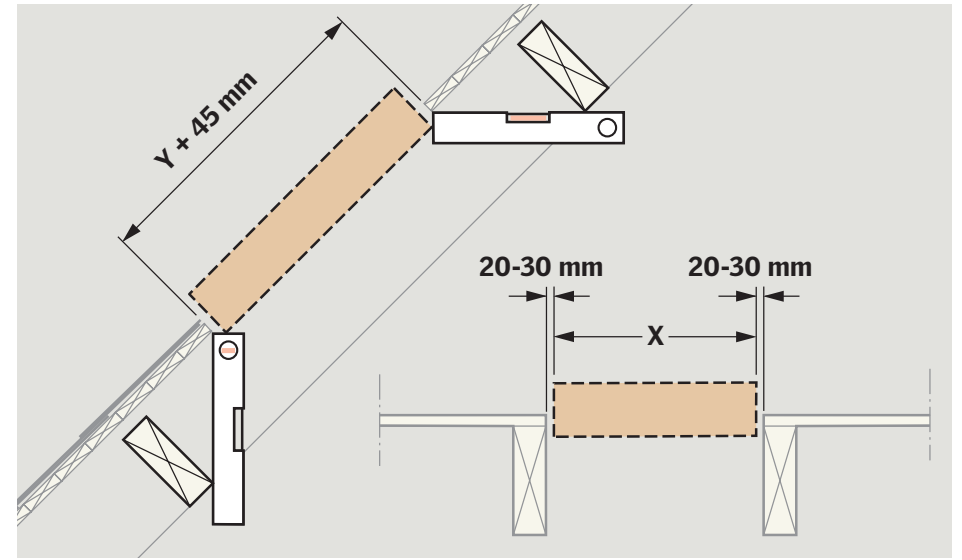

VELUX®

GGL/GGU

VAS 451794-0309

AR: VELUX Argentina S.A. 0 114 711 5666	IE: VELUX Company Ltd. 1800 409 750
AT: VELUX Österreich GmbH 02245/32 3 50	IT: VELUX Italia s.p.a. 045/6173666
AU: VELUX Australia Pty. Ltd. (02) 9550 3288	JP: VELUX-Japan Ltd. 0570-00-8145
BA: VELUX Bosna i Hercegovina d.o.o. 033/626 493, 626 494	LT: VELUX Lietuva, UAB (85) 270 91 01
BE: VELUX Belgium (010) 42.09.09	LV: VELUX Latvia SIA 67 27 77 33
BG: VELUX Bulgaria EOOD 02/955 95 26	NL: VELUX Nederland B.V. 030 - 6 629 629
BY: VELUX Roof Windows FE. (017) 217 7385	NO: VELUX Norge AS 22 51 06 00
CA: VELUX Canada Inc. 1 800 88-VELUX (888-3589)	NZ: VELUX New Zealand Ltd. 09-6344 126
CH: VELUX Schweiz AG 0848 945 549	PL: VELUX Polska Sp. z o.o. (022) 33 77 000 / 33 77 070
CL: VELUX Chile Limitada 2-231 18 24	PT: VELUX Portugal, Lda 21 880 00 60
CN: VELUX (CHINA) CO. LTD. 0316-607 27 27	RO: VELUX România S.R.L. 0-8008-83589
CZ: VELUX Česká republika, s.r.o. 531 015 511	RS: VELUX Srbija d.o.o. 011 3670 468
DE: VELUX Deutschland GmbH 0180-333 33 99	RU: ZAO VELUX (495) 737 75 20
DK: VELUX Danmark A/S 45 16 45 16	SE: VELUX Svenska AB 042/20 83 80
EE: VELUX Eesti OÜ 621 7790	SI: VELUX Slovenija d.o.o. 01 724 68 68
ES: VELUX Spain, S.A. 91 509 71 00	SK: VELUX Slovensko, s.r.o. (02) 33 000 555
FI: VELUX Suomi Oy 0207 290 800	TR: VELUX Çatı Pencereleri Ticaret Limited Şirketi 0 216 302 54 10
FR: VELUX France 0821 02 15 15 0,119€ TTC/min	UA: VELUX Ukraina TOV (044) 2916070
GB: VELUX Company Ltd. 0870 380 9593	US: VELUX America Inc. 1-800-88-VELUX
HR: VELUX Hrvatska d.o.o.. 01/5555 444	
HU: VELUX Magyarország Kft. (06/1) 436-0601	