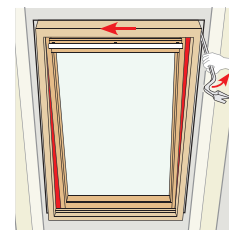

VELUX®

GGL/GGU

VAS 451794-0309

AR: VELUX Argentina S.A. 0 114 711 5666	IE: VELUX Company Ltd. 1800 409 750
AT: VELUX Österreich GmbH 02245/32 3 50	IT: VELUX Italia s.p.a. 045/6173666
AU: VELUX Australia Pty. Ltd. (02) 9550 3288	JP: VELUX-Japan Ltd. 0570-00-8145
BA: VELUX Bosna i Hercegovina d.o.o. 033/626 493, 626 494	LT: VELUX Lietuva, UAB (85) 270 91 01
BE: VELUX Belgium (010) 42.09.09	LV: VELUX Latvia SIA 67 27 77 33
BG: VELUX Bulgaria EOOD 02/955 95 26	NL: VELUX Nederland B.V. 030 - 6 629 629
BY: VELUX Roof Windows FE. (017) 217 7385	NO: VELUX Norge AS 22 51 06 00
CA: VELUX Canada Inc. 1 800 88-VELUX (888-3589)	NZ: VELUX New Zealand Ltd. 09-6344 126
CH: VELUX Schweiz AG 0848 945 549	PL: VELUX Polska Sp. z o.o. (022) 33 77 000 / 33 77 070
CL: VELUX Chile Limitada 2-231 18 24	PT: VELUX Portugal, Lda 21 880 00 60
CN: VELUX (CHINA) CO. LTD. 0316-607 27 27	RO: VELUX România S.R.L. 0-8008-83589
CZ: VELUX Česká republika, s.r.o. 531 015 511	RS: VELUX Srbija d.o.o. 011 3670 468
DE: VELUX Deutschland GmbH 0180-333 33 99	RU: ZAO VELUX (495) 737 75 20
DK: VELUX Danmark A/S 45 16 45 16	SE: VELUX Svenska AB 042/20 83 80
EE: VELUX Eesti OÜ 621 7790	SI: VELUX Slovenija d.o.o. 01 724 68 68
ES: VELUX Spain, S.A. 91 509 71 00	SK: VELUX Slovensko, s.r.o. (02) 33 000 555
FI: VELUX Suomi Oy 0207 290 800	TR: VELUX Çatı Pencereleri Ticaret Limited Şirketi 0 216 302 54 10
FR: VELUX France 0821 02 15 15 0,119€ TTC/min	UA: VELUX Ukraina TOV (044) 2916070
GB: VELUX Company Ltd. 0870 380 9593	US: VELUX America Inc. 1-800-88-VELUX
HR: VELUX Hrvatska d.o.o.. 01/5555 444	
HU: VELUX Magyarország Kft. (06/1) 436-0601	