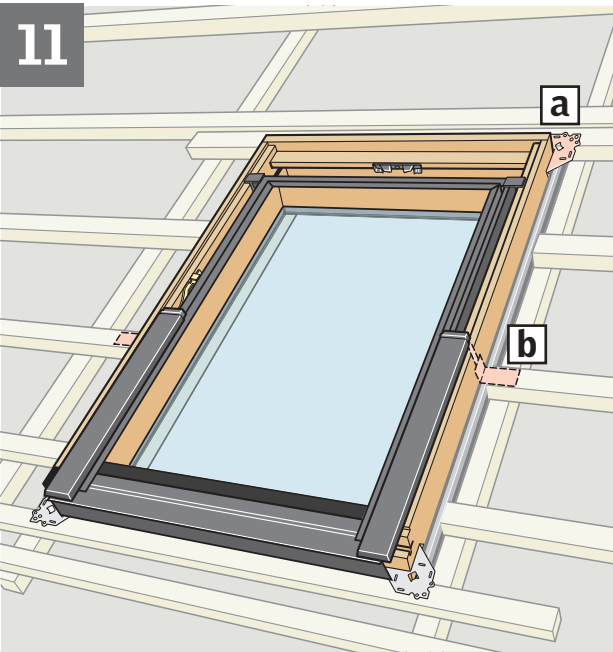

VELUX®

GGL/GGU

VAS 451794-0309

AR: VELUX Argentina S.A. 0 114 711 5666	IE: VELUX Company Ltd. 1800 409 750
AT: VELUX Österreich GmbH 02245/32 3 50	IT: VELUX Italia s.p.a. 045/6173666
AU: VELUX Australia Pty. Ltd. (02) 9550 3288	JP: VELUX-Japan Ltd. 0570-00-8145
BA: VELUX Bosna i Hercegovina d.o.o. 033/626 493, 626 494	LT: VELUX Lietuva, UAB (85) 270 91 01
BE: VELUX Belgium (010) 42.09.09	LV: VELUX Latvia SIA 67 27 77 33
BG: VELUX Bulgaria EOOD 02/955 95 26	NL: VELUX Nederland B.V. 030 - 6 629 629
BY: VELUX Roof Windows FE. (017) 217 7385	NO: VELUX Norge AS 22 51 06 00
CA: VELUX Canada Inc. 1 800 88-VELUX (888-3589)	NZ: VELUX New Zealand Ltd. 09-6344 126
CH: VELUX Schweiz AG 0848 945 549	PL: VELUX Polska Sp. z o.o. (022) 33 77 000 / 33 77 070
CL: VELUX Chile Limitada 2-231 18 24	PT: VELUX Portugal, Lda 21 880 00 60
CN: VELUX (CHINA) CO. LTD. 0316-607 27 27	RO: VELUX România S.R.L. 0-8008-83589
CZ: VELUX Česká republika, s.r.o. 531 015 511	RS: VELUX Srbija d.o.o. 011 3670 468
DE: VELUX Deutschland GmbH 0180-333 33 99	RU: ZAO VELUX (495) 737 75 20
DK: VELUX Danmark A/S 45 16 45 16	SE: VELUX Svenska AB 042/20 83 80
EE: VELUX Eesti OÜ 621 7790	SI: VELUX Slovenija d.o.o. 01 724 68 68
ES: VELUX Spain, S.A. 91 509 71 00	SK: VELUX Slovensko, s.r.o. (02) 33 000 555
FI: VELUX Suomi Oy 0207 290 800	TR: VELUX Çatı Pencereleri Ticaret Limited Şirketi 0 216 302 54 10
FR: VELUX France 0821 02 15 15 0,119€ TTC/min	UA: VELUX Ukraina TOV (044) 2916070
GB: VELUX Company Ltd. 0870 380 9593	US: VELUX America Inc. 1-800-88-VELUX
HR: VELUX Hrvatska d.o.o.. 01/5555 444	
HU: VELUX Magyarország Kft. (06/1) 436-0601	