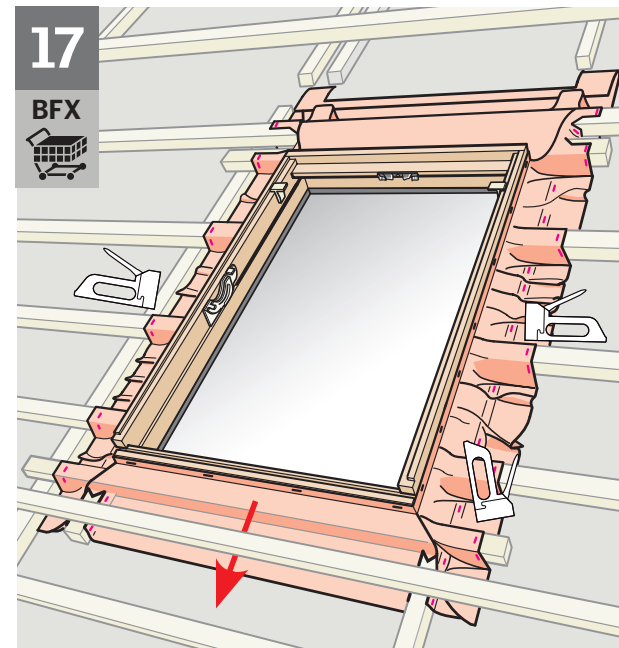

VELUX®

GGL/GGU

VAS 451794-0309

AR: VELUX Argentina S.A. 0 114 711 5666	IE: VELUX Company Ltd. 1800 409 750
AT: VELUX Österreich GmbH 02245/32 3 50	IT: VELUX Italia s.p.a. 045/6173666
AU: VELUX Australia Pty. Ltd. (02) 9550 3288	JP: VELUX-Japan Ltd. 0570-00-8145
BA: VELUX Bosna i Hercegovina d.o.o. 033/626 493, 626 494	LT: VELUX Lietuva, UAB (85) 270 91 01
BE: VELUX Belgium (010) 42.09.09	LV: VELUX Latvia SIA 67 27 77 33
BG: VELUX Bulgaria EOOD 02/955 95 26	NL: VELUX Nederland B.V. 030 - 6 629 629
BY: VELUX Roof Windows FE. (017) 217 7385	NO: VELUX Norge AS 22 51 06 00
CA: VELUX Canada Inc. 1 800 88-VELUX (888-3589)	NZ: VELUX New Zealand Ltd. 09-6344 126
CH: VELUX Schweiz AG 0848 945 549	PL: VELUX Polska Sp. z o.o. (022) 33 77 000 / 33 77 070
CL: VELUX Chile Limitada 2-231 18 24	PT: VELUX Portugal, Lda 21 880 00 60
CN: VELUX (CHINA) CO. LTD. 0316-607 27 27	RO: VELUX România S.R.L. 0-8008-83589
CZ: VELUX Česká republika, s.r.o. 531 015 511	RS: VELUX Srbija d.o.o. 011 3670 468
DE: VELUX Deutschland GmbH 0180-333 33 99	RU: ZAO VELUX (495) 737 75 20
DK: VELUX Danmark A/S 45 16 45 16	SE: VELUX Svenska AB 042/20 83 80
EE: VELUX Eesti OÜ 621 7790	SI: VELUX Slovenija d.o.o. 01 724 68 68
ES: VELUX Spain, S.A. 91 509 71 00	SK: VELUX Slovensko, s.r.o. (02) 33 000 555
FI: VELUX Suomi Oy 0207 290 800	TR: VELUX Çatı Pencereleri Ticaret Limited Şirketi 0 216 302 54 10
FR: VELUX France 0821 02 15 15 0,119€ TTC/min	UA: VELUX Ukraina TOV (044) 2916070
GB: VELUX Company Ltd. 0870 380 9593	US: VELUX America Inc. 1-800-88-VELUX
HR: VELUX Hrvatska d.o.o.. 01/5555 444	
HU: VELUX Magyarország Kft. (06/1) 436-0601	