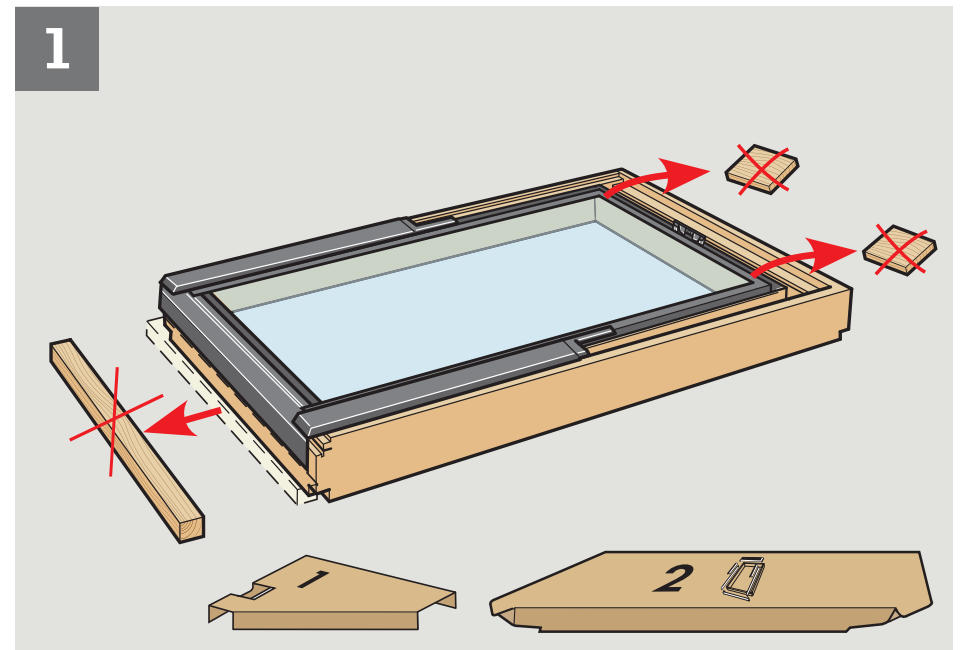

VELUX®

GGL/GGU

VAS 451794-0309

AR: VELUX Argentina S.A. 0 114 711 5666	IE: VELUX Company Ltd. 1800 409 750
AT: VELUX Österreich GmbH 02245/32 3 50	IT: VELUX Italia s.p.a. 045/6173666
AU: VELUX Australia Pty. Ltd. (02) 9550 3288	JP: VELUX-Japan Ltd. 0570-00-8145
BA: VELUX Bosna i Hercegovina d.o.o. 033/626 493, 626 494	LT: VELUX Lietuva, UAB (85) 270 91 01
BE: VELUX Belgium (010) 42.09.09	LV: VELUX Latvia SIA 67 27 77 33
BG: VELUX Bulgaria EOOD 02/955 95 26	NL: VELUX Nederland B.V. 030 - 6 629 629
BY: VELUX Roof Windows FE. (017) 217 7385	NO: VELUX Norge AS 22 51 06 00
CA: VELUX Canada Inc. 1 800 88-VELUX (888-3589)	NZ: VELUX New Zealand Ltd. 09-6344 126
CH: VELUX Schweiz AG 0848 945 549	PL: VELUX Polska Sp. z o.o. (022) 33 77 000 / 33 77 070
CL: VELUX Chile Limitada 2-231 18 24	PT: VELUX Portugal, Lda 21 880 00 60
CN: VELUX (CHINA) CO. LTD. 0316-607 27 27	RO: VELUX România S.R.L. 0-8008-83589
CZ: VELUX Česká republika, s.r.o. 531 015 511	RS: VELUX Srbija d.o.o. 011 3670 468
DE: VELUX Deutschland GmbH 0180-333 33 99	RU: ZAO VELUX (495) 737 75 20
DK: VELUX Danmark A/S 45 16 45 16	SE: VELUX Svenska AB 042/20 83 80
EE: VELUX Eesti OÜ 621 7790	SI: VELUX Slovenija d.o.o. 01 724 68 68
ES: VELUX Spain, S.A. 91 509 71 00	SK: VELUX Slovensko, s.r.o. (02) 33 000 555
FI: VELUX Suomi Oy 0207 290 800	TR: VELUX Çatı Pencereleri Ticaret Limited Şirketi 0 216 302 54 10
FR: VELUX France 0821 02 15 15 0,119€ TTC/min	UA: VELUX Ukraina TOV (044) 2916070
GB: VELUX Company Ltd. 0870 380 9593	US: VELUX America Inc. 1-800-88-VELUX
HR: VELUX Hrvatska d.o.o.. 01/5555 444	
HU: VELUX Magyarország Kft. (06/1) 436-0601	