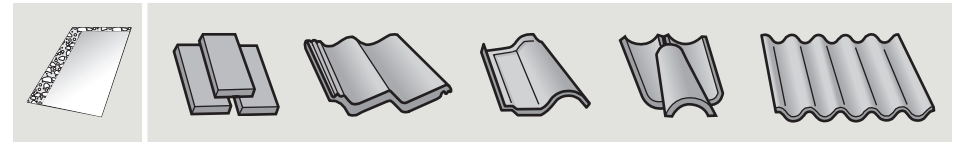

VELUX®

GGL/GGU

VAS 451794-0309

AR: VELUX Argentina S.A. 0 114 711 5666	IE: VELUX Company Ltd. 1800 409 750
AT: VELUX Österreich GmbH 02245/32 3 50	IT: VELUX Italia s.p.a. 045/6173666
AU: VELUX Australia Pty. Ltd. (02) 9550 3288	JP: VELUX-Japan Ltd. 0570-00-8145
BA: VELUX Bosna i Hercegovina d.o.o. 033/626 493, 626 494	LT: VELUX Lietuva, UAB (85) 270 91 01
BE: VELUX Belgium (010) 42.09.09	LV: VELUX Latvia SIA 67 27 77 33
BG: VELUX Bulgaria EOOD 02/955 95 26	NL: VELUX Nederland B.V. 030 - 6 629 629
BY: VELUX Roof Windows FE. (017) 217 7385	NO: VELUX Norge AS 22 51 06 00
CA: VELUX Canada Inc. 1 800 88-VELUX (888-3589)	NZ: VELUX New Zealand Ltd. 09-6344 126
CH: VELUX Schweiz AG 0848 945 549	PL: VELUX Polska Sp. z o.o. (022) 33 77 000 / 33 77 070
CL: VELUX Chile Limitada 2-231 18 24	PT: VELUX Portugal, Lda 21 880 00 60
CN: VELUX (CHINA) CO. LTD. 0316-607 27 27	RO: VELUX România S.R.L. 0-8008-83589
CZ: VELUX Česká republika, s.r.o. 531 015 511	RS: VELUX Srbija d.o.o. 011 3670 468
DE: VELUX Deutschland GmbH 0180-333 33 99	RU: ZAO VELUX (495) 737 75 20
DK: VELUX Danmark A/S 45 16 45 16	SE: VELUX Svenska AB 042/20 83 80
EE: VELUX Eesti OÜ 621 7790	SI: VELUX Slovenija d.o.o. 01 724 68 68
ES: VELUX Spain, S.A. 91 509 71 00	SK: VELUX Slovensko, s.r.o. (02) 33 000 555
FI: VELUX Suomi Oy 0207 290 800	TR: VELUX Çatı Pencereleri Ticaret Limited Şirketi 0 216 302 54 10
FR: VELUX France 0821 02 15 15 0,119€ TTC/min	UA: VELUX Ukraina TOV (044) 2916070
GB: VELUX Company Ltd. 0870 380 9593	US: VELUX America Inc. 1-800-88-VELUX
HR: VELUX Hrvatska d.o.o.. 01/5555 444	
HU: VELUX Magyarország Kft. (06/1) 436-0601	