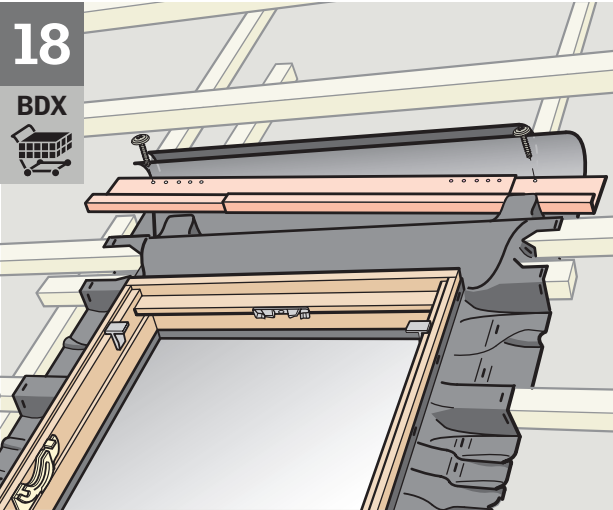

VELUX®

GGL/GGU

VAS 451794-0309

AR: VELUX Argentina S.A. 0 114 711 5666	IE: VELUX Company Ltd. 1800 409 750
AT: VELUX Österreich GmbH 02245/32 3 50	IT: VELUX Italia s.p.a. 045/6173666
AU: VELUX Australia Pty. Ltd. (02) 9550 3288	JP: VELUX-Japan Ltd. 0570-00-8145
BA: VELUX Bosna i Hercegovina d.o.o. 033/626 493, 626 494	LT: VELUX Lietuva, UAB (85) 270 91 01
BE: VELUX Belgium (010) 42.09.09	LV: VELUX Latvia SIA 67 27 77 33
BG: VELUX Bulgaria EOOD 02/955 95 26	NL: VELUX Nederland B.V. 030 - 6 629 629
BY: VELUX Roof Windows FE. (017) 217 7385	NO: VELUX Norge AS 22 51 06 00
CA: VELUX Canada Inc. 1 800 88-VELUX (888-3589)	NZ: VELUX New Zealand Ltd. 09-6344 126
CH: VELUX Schweiz AG 0848 945 549	PL: VELUX Polska Sp. z o.o. (022) 33 77 000 / 33 77 070
CL: VELUX Chile Limitada 2-231 18 24	PT: VELUX Portugal, Lda 21 880 00 60
CN: VELUX (CHINA) CO. LTD. 0316-607 27 27	RO: VELUX România S.R.L. 0-8008-83589
CZ: VELUX Česká republika, s.r.o. 531 015 511	RS: VELUX Srbija d.o.o. 011 3670 468
DE: VELUX Deutschland GmbH 0180-333 33 99	RU: ZAO VELUX (495) 737 75 20
DK: VELUX Danmark A/S 45 16 45 16	SE: VELUX Svenska AB 042/20 83 80
EE: VELUX Eesti OÜ 621 7790	SI: VELUX Slovenija d.o.o. 01 724 68 68
ES: VELUX Spain, S.A. 91 509 71 00	SK: VELUX Slovensko, s.r.o. (02) 33 000 555
FI: VELUX Suomi Oy 0207 290 800	TR: VELUX Çatı Pencereleri Ticaret Limited Şirketi 0 216 302 54 10
FR: VELUX France 0821 02 15 15 0,119€ TTC/min	UA: VELUX Ukraina TOV (044) 2916070
GB: VELUX Company Ltd. 0870 380 9593	US: VELUX America Inc. 1-800-88-VELUX
HR: VELUX Hrvatska d.o.o.. 01/5555 444	
HU: VELUX Magyarország Kft. (06/1) 436-0601	