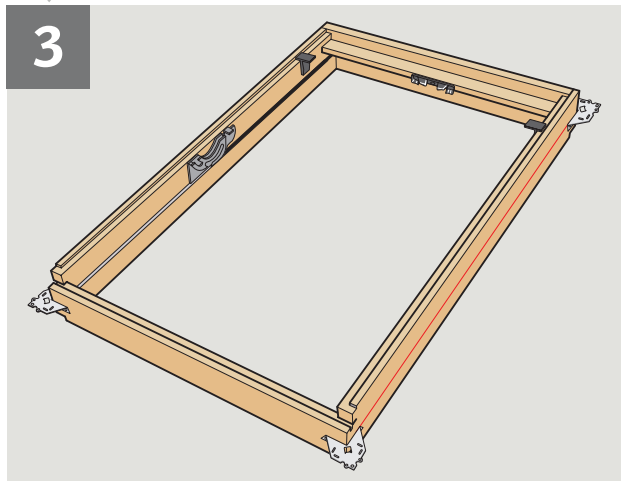

VELUX®

GGL/GGU

VAS 451794-0309

AR: VELUX Argentina S.A. 0 114 711 5666	IE: VELUX Company Ltd. 1800 409 750
AT: VELUX Österreich GmbH 02245/32 3 50	IT: VELUX Italia s.p.a. 045/6173666
AU: VELUX Australia Pty. Ltd. (02) 9550 3288	JP: VELUX-Japan Ltd. 0570-00-8145
BA: VELUX Bosna i Hercegovina d.o.o. 033/626 493, 626 494	LT: VELUX Lietuva, UAB (85) 270 91 01
BE: VELUX Belgium (010) 42.09.09	LV: VELUX Latvia SIA 67 27 77 33
BG: VELUX Bulgaria EOOD 02/955 95 26	NL: VELUX Nederland B.V. 030 - 6 629 629
BY: VELUX Roof Windows FE. (017) 217 7385	NO: VELUX Norge AS 22 51 06 00
CA: VELUX Canada Inc. 1 800 88-VELUX (888-3589)	NZ: VELUX New Zealand Ltd. 09-6344 126
CH: VELUX Schweiz AG 0848 945 549	PL: VELUX Polska Sp. z o.o. (022) 33 77 000 / 33 77 070
CL: VELUX Chile Limitada 2-231 18 24	PT: VELUX Portugal, Lda 21 880 00 60
CN: VELUX (CHINA) CO. LTD. 0316-607 27 27	RO: VELUX România S.R.L. 0-8008-83589
CZ: VELUX Česká republika, s.r.o. 531 015 511	RS: VELUX Srbija d.o.o. 011 3670 468
DE: VELUX Deutschland GmbH 0180-333 33 99	RU: ZAO VELUX (495) 737 75 20
DK: VELUX Danmark A/S 45 16 45 16	SE: VELUX Svenska AB 042/20 83 80
EE: VELUX Eesti OÜ 621 7790	SI: VELUX Slovenija d.o.o. 01 724 68 68
ES: VELUX Spain, S.A. 91 509 71 00	SK: VELUX Slovensko, s.r.o. (02) 33 000 555
FI: VELUX Suomi Oy 0207 290 800	TR: VELUX Çatı Pencereleri Ticaret Limited Şirketi 0 216 302 54 10
FR: VELUX France 0821 02 15 15 0,119€ TTC/min	UA: VELUX Ukraina TOV (044) 2916070
GB: VELUX Company Ltd. 0870 380 9593	US: VELUX America Inc. 1-800-88-VELUX
HR: VELUX Hrvatska d.o.o.. 01/5555 444	
HU: VELUX Magyarország Kft. (06/1) 436-0601	