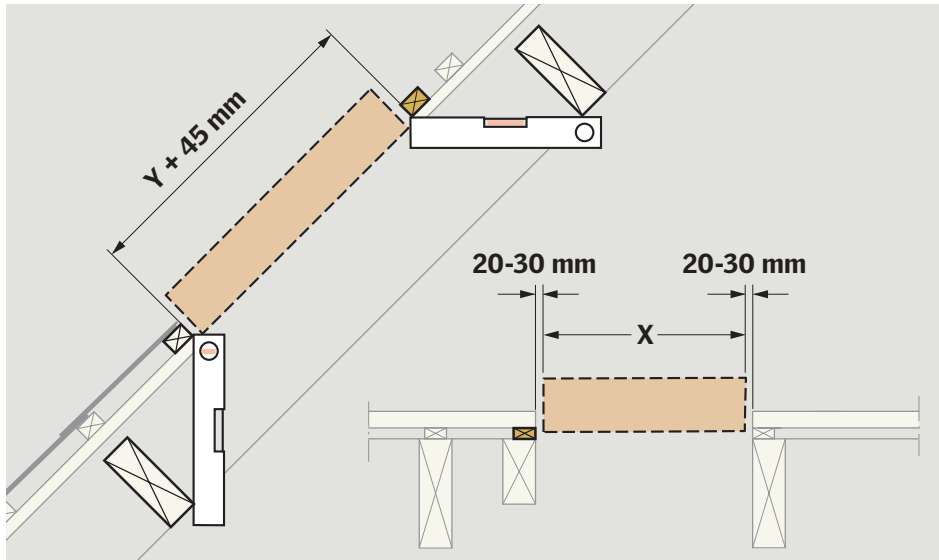

VELUX®

GGL/GGU

VAS 451794-0309

AR: VELUX Argentina S.A. 0 114 711 5666	IE: VELUX Company Ltd. 1800 409 750
AT: VELUX Österreich GmbH 02245/32 3 50	IT: VELUX Italia s.p.a. 045/6173666
AU: VELUX Australia Pty. Ltd. (02) 9550 3288	JP: VELUX-Japan Ltd. 0570-00-8145
BA: VELUX Bosna i Hercegovina d.o.o. 033/626 493, 626 494	LT: VELUX Lietuva, UAB (85) 270 91 01
BE: VELUX Belgium (010) 42.09.09	LV: VELUX Latvia SIA 67 27 77 33
BG: VELUX Bulgaria EOOD 02/955 95 26	NL: VELUX Nederland B.V. 030 - 6 629 629
BY: VELUX Roof Windows FE. (017) 217 7385	NO: VELUX Norge AS 22 51 06 00
CA: VELUX Canada Inc. 1 800 88-VELUX (888-3589)	NZ: VELUX New Zealand Ltd. 09-6344 126
CH: VELUX Schweiz AG 0848 945 549	PL: VELUX Polska Sp. z o.o. (022) 33 77 000 / 33 77 070
CL: VELUX Chile Limitada 2-231 18 24	PT: VELUX Portugal, Lda 21 880 00 60
CN: VELUX (CHINA) CO. LTD. 0316-607 27 27	RO: VELUX România S.R.L. 0-8008-83589
CZ: VELUX Česká republika, s.r.o. 531 015 511	RS: VELUX Srbija d.o.o. 011 3670 468
DE: VELUX Deutschland GmbH 0180-333 33 99	RU: ZAO VELUX (495) 737 75 20
DK: VELUX Danmark A/S 45 16 45 16	SE: VELUX Svenska AB 042/20 83 80
EE: VELUX Eesti OÜ 621 7790	SI: VELUX Slovenija d.o.o. 01 724 68 68
ES: VELUX Spain, S.A. 91 509 71 00	SK: VELUX Slovensko, s.r.o. (02) 33 000 555
FI: VELUX Suomi Oy 0207 290 800	TR: VELUX Çatı Pencereleri Ticaret Limited Şirketi 0 216 302 54 10
FR: VELUX France 0821 02 15 15 0,119€ TTC/min	UA: VELUX Ukraina TOV (044) 2916070
GB: VELUX Company Ltd. 0870 380 9593	US: VELUX America Inc. 1-800-88-VELUX
HR: VELUX Hrvatska d.o.o.. 01/5555 444	
HU: VELUX Magyarország Kft. (06/1) 436-0601	