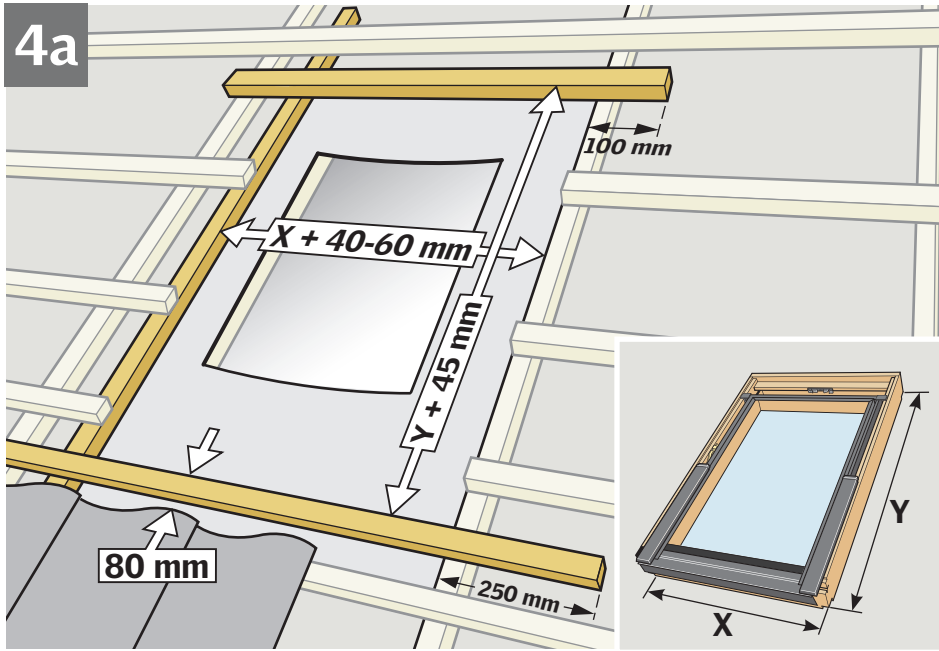

VELUX®

GGL/GGU

VAS 451794-0309

AR: VELUX Argentina S.A. 0 114 711 5666	IE: VELUX Company Ltd. 1800 409 750
AT: VELUX Österreich GmbH 02245/32 3 50	IT: VELUX Italia s.p.a. 045/6173666
AU: VELUX Australia Pty. Ltd. (02) 9550 3288	JP: VELUX-Japan Ltd. 0570-00-8145
BA: VELUX Bosna i Hercegovina d.o.o. 033/626 493, 626 494	LT: VELUX Lietuva, UAB (85) 270 91 01
BE: VELUX Belgium (010) 42.09.09	LV: VELUX Latvia SIA 67 27 77 33
BG: VELUX Bulgaria EOOD 02/955 95 26	NL: VELUX Nederland B.V. 030 - 6 629 629
BY: VELUX Roof Windows FE. (017) 217 7385	NO: VELUX Norge AS 22 51 06 00
CA: VELUX Canada Inc. 1 800 88-VELUX (888-3589)	NZ: VELUX New Zealand Ltd. 09-6344 126
CH: VELUX Schweiz AG 0848 945 549	PL: VELUX Polska Sp. z o.o. (022) 33 77 000 / 33 77 070
CL: VELUX Chile Limitada 2-231 18 24	PT: VELUX Portugal, Lda 21 880 00 60
CN: VELUX (CHINA) CO. LTD. 0316-607 27 27	RO: VELUX România S.R.L. 0-8008-83589
CZ: VELUX Česká republika, s.r.o. 531 015 511	RS: VELUX Srbija d.o.o. 011 3670 468
DE: VELUX Deutschland GmbH 0180-333 33 99	RU: ZAO VELUX (495) 737 75 20
DK: VELUX Danmark A/S 45 16 45 16	SE: VELUX Svenska AB 042/20 83 80
EE: VELUX Eesti OÜ 621 7790	SI: VELUX Slovenija d.o.o. 01 724 68 68
ES: VELUX Spain, S.A. 91 509 71 00	SK: VELUX Slovensko, s.r.o. (02) 33 000 555
FI: VELUX Suomi Oy 0207 290 800	TR: VELUX Çatı Pencereleri Ticaret Limited Şirketi 0 216 302 54 10
FR: VELUX France 0821 02 15 15 0,119€ TTC/min	UA: VELUX Ukraina TOV (044) 2916070
GB: VELUX Company Ltd. 0870 380 9593	US: VELUX America Inc. 1-800-88-VELUX
HR: VELUX Hrvatska d.o.o.. 01/5555 444	
HU: VELUX Magyarország Kft. (06/1) 436-0601	