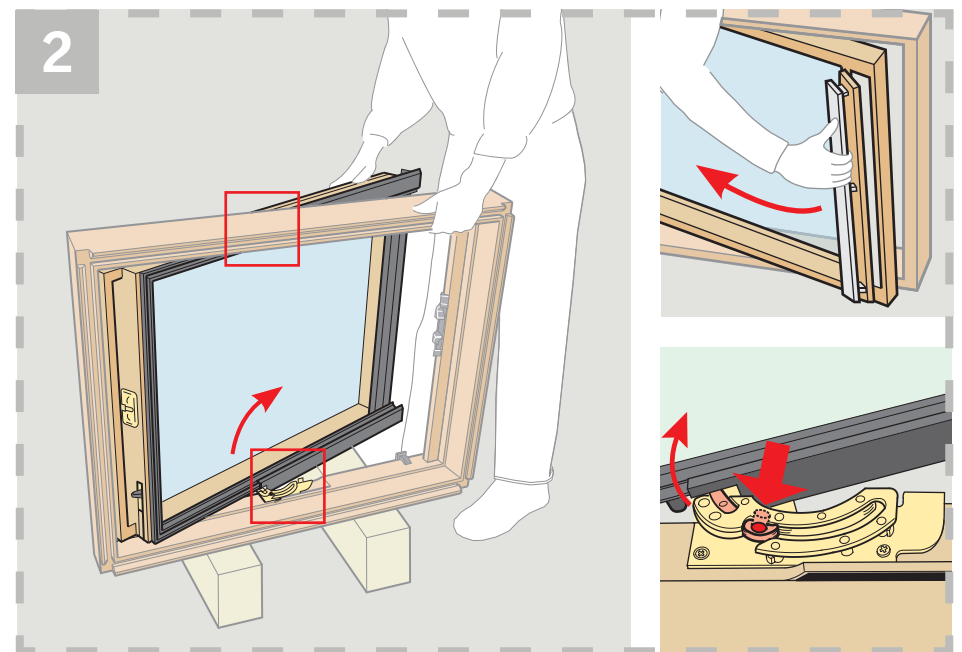

VELUX®

GGL/GGU

VAS 451794-0309

AR: VELUX Argentina S.A. 0 114 711 5666	IE: VELUX Company Ltd. 1800 409 750
AT: VELUX Österreich GmbH 02245/32 3 50	IT: VELUX Italia s.p.a. 045/6173666
AU: VELUX Australia Pty. Ltd. (02) 9550 3288	JP: VELUX-Japan Ltd. 0570-00-8145
BA: VELUX Bosna i Hercegovina d.o.o. 033/626 493, 626 494	LT: VELUX Lietuva, UAB (85) 270 91 01
BE: VELUX Belgium (010) 42.09.09	LV: VELUX Latvia SIA 67 27 77 33
BG: VELUX Bulgaria EOOD 02/955 95 26	NL: VELUX Nederland B.V. 030 - 6 629 629
BY: VELUX Roof Windows FE. (017) 217 7385	NO: VELUX Norge AS 22 51 06 00
CA: VELUX Canada Inc. 1 800 88-VELUX (888-3589)	NZ: VELUX New Zealand Ltd. 09-6344 126
CH: VELUX Schweiz AG 0848 945 549	PL: VELUX Polska Sp. z o.o. (022) 33 77 000 / 33 77 070
CL: VELUX Chile Limitada 2-231 18 24	PT: VELUX Portugal, Lda 21 880 00 60
CN: VELUX (CHINA) CO. LTD. 0316-607 27 27	RO: VELUX România S.R.L. 0-8008-83589
CZ: VELUX Česká republika, s.r.o. 531 015 511	RS: VELUX Srbija d.o.o. 011 3670 468
DE: VELUX Deutschland GmbH 0180-333 33 99	RU: ZAO VELUX (495) 737 75 20
DK: VELUX Danmark A/S 45 16 45 16	SE: VELUX Svenska AB 042/20 83 80
EE: VELUX Eesti OÜ 621 7790	SI: VELUX Slovenija d.o.o. 01 724 68 68
ES: VELUX Spain, S.A. 91 509 71 00	SK: VELUX Slovensko, s.r.o. (02) 33 000 555
FI: VELUX Suomi Oy 0207 290 800	TR: VELUX Çatı Pencereleri Ticaret Limited Şirketi 0 216 302 54 10
FR: VELUX France 0821 02 15 15 0,119€ TTC/min	UA: VELUX Ukraina TOV (044) 2916070
GB: VELUX Company Ltd. 0870 380 9593	US: VELUX America Inc. 1-800-88-VELUX
HR: VELUX Hrvatska d.o.o.. 01/5555 444	
HU: VELUX Magyarország Kft. (06/1) 436-0601	