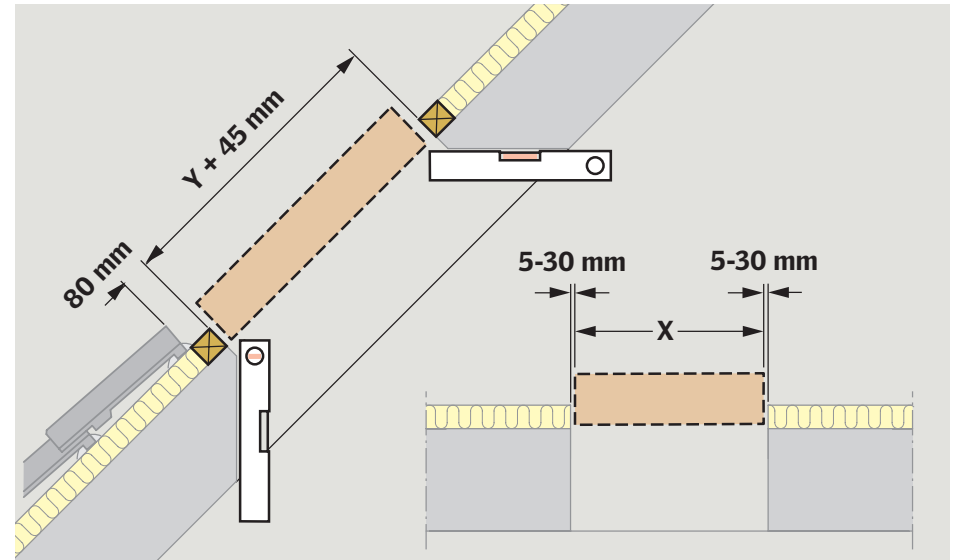

VELUX®

GGL/GGU

VAS 451794-0309

AR: VELUX Argentina S.A. 0 114 711 5666	IE: VELUX Company Ltd. 1800 409 750
AT: VELUX Österreich GmbH 02245/32 3 50	IT: VELUX Italia s.p.a. 045/6173666
AU: VELUX Australia Pty. Ltd. (02) 9550 3288	JP: VELUX-Japan Ltd. 0570-00-8145
BA: VELUX Bosna i Hercegovina d.o.o. 033/626 493, 626 494	LT: VELUX Lietuva, UAB (85) 270 91 01
BE: VELUX Belgium (010) 42.09.09	LV: VELUX Latvia SIA 67 27 77 33
BG: VELUX Bulgaria EOOD 02/955 95 26	NL: VELUX Nederland B.V. 030 - 6 629 629
BY: VELUX Roof Windows FE. (017) 217 7385	NO: VELUX Norge AS 22 51 06 00
CA: VELUX Canada Inc. 1 800 88-VELUX (888-3589)	NZ: VELUX New Zealand Ltd. 09-6344 126
CH: VELUX Schweiz AG 0848 945 549	PL: VELUX Polska Sp. z o.o. (022) 33 77 000 / 33 77 070
CL: VELUX Chile Limitada 2-231 18 24	PT: VELUX Portugal, Lda 21 880 00 60
CN: VELUX (CHINA) CO. LTD. 0316-607 27 27	RO: VELUX România S.R.L. 0-8008-83589
CZ: VELUX Česká republika, s.r.o. 531 015 511	RS: VELUX Srbija d.o.o. 011 3670 468
DE: VELUX Deutschland GmbH 0180-333 33 99	RU: ZAO VELUX (495) 737 75 20
DK: VELUX Danmark A/S 45 16 45 16	SE: VELUX Svenska AB 042/20 83 80
EE: VELUX Eesti OÜ 621 7790	SI: VELUX Slovenija d.o.o. 01 724 68 68
ES: VELUX Spain, S.A. 91 509 71 00	SK: VELUX Slovensko, s.r.o. (02) 33 000 555
FI: VELUX Suomi Oy 0207 290 800	TR: VELUX Çatı Pencereleri Ticaret Limited Şirketi 0 216 302 54 10
FR: VELUX France 0821 02 15 15 0,119€ TTC/min	UA: VELUX Ukraina TOV (044) 2916070
GB: VELUX Company Ltd. 0870 380 9593	US: VELUX America Inc. 1-800-88-VELUX
HR: VELUX Hrvatska d.o.o.. 01/5555 444	
HU: VELUX Magyarország Kft. (06/1) 436-0601	