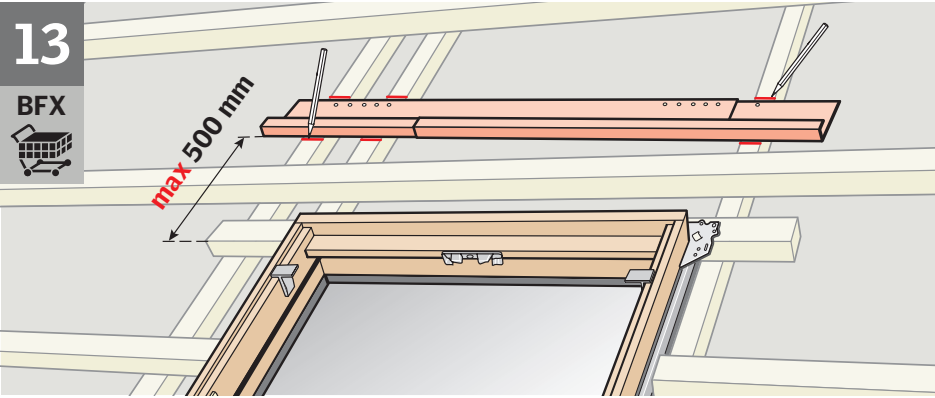

VELUX®

GGL/GGU

VAS 451794-0309

AR: VELUX Argentina S.A. 0 114 711 5666	IE: VELUX Company Ltd. 1800 409 750
AT: VELUX Österreich GmbH 02245/32 3 50	IT: VELUX Italia s.p.a. 045/6173666
AU: VELUX Australia Pty. Ltd. (02) 9550 3288	JP: VELUX-Japan Ltd. 0570-00-8145
BA: VELUX Bosna i Hercegovina d.o.o. 033/626 493, 626 494	LT: VELUX Lietuva, UAB (85) 270 91 01
BE: VELUX Belgium (010) 42.09.09	LV: VELUX Latvia SIA 67 27 77 33
BG: VELUX Bulgaria EOOD 02/955 95 26	NL: VELUX Nederland B.V. 030 - 6 629 629
BY: VELUX Roof Windows FE. (017) 217 7385	NO: VELUX Norge AS 22 51 06 00
CA: VELUX Canada Inc. 1 800 88-VELUX (888-3589)	NZ: VELUX New Zealand Ltd. 09-6344 126
CH: VELUX Schweiz AG 0848 945 549	PL: VELUX Polska Sp. z o.o. (022) 33 77 000 / 33 77 070
CL: VELUX Chile Limitada 2-231 18 24	PT: VELUX Portugal, Lda 21 880 00 60
CN: VELUX (CHINA) CO. LTD. 0316-607 27 27	RO: VELUX România S.R.L. 0-8008-83589
CZ: VELUX Česká republika, s.r.o. 531 015 511	RS: VELUX Srbija d.o.o. 011 3670 468
DE: VELUX Deutschland GmbH 0180-333 33 99	RU: ZAO VELUX (495) 737 75 20
DK: VELUX Danmark A/S 45 16 45 16	SE: VELUX Svenska AB 042/20 83 80
EE: VELUX Eesti OÜ 621 7790	SI: VELUX Slovenija d.o.o. 01 724 68 68
ES: VELUX Spain, S.A. 91 509 71 00	SK: VELUX Slovensko, s.r.o. (02) 33 000 555
FI: VELUX Suomi Oy 0207 290 800	TR: VELUX Çatı Pencereleri Ticaret Limited Şirketi 0 216 302 54 10
FR: VELUX France 0821 02 15 15 0,119€ TTC/min	UA: VELUX Ukraina TOV (044) 2916070
GB: VELUX Company Ltd. 0870 380 9593	US: VELUX America Inc. 1-800-88-VELUX
HR: VELUX Hrvatska d.o.o.. 01/5555 444	
HU: VELUX Magyarország Kft. (06/1) 436-0601	