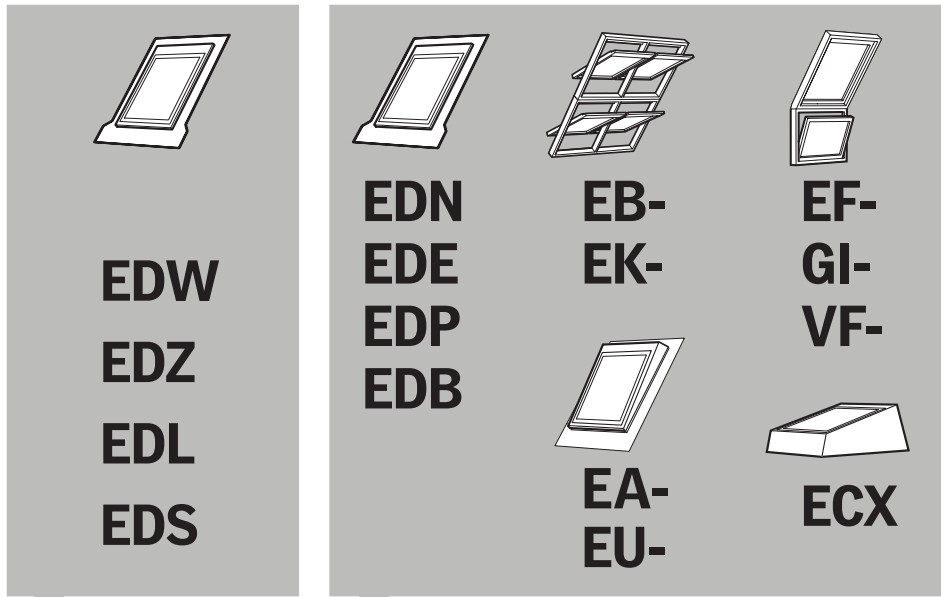

VELUX®

GGL/GGU

VAS 451794-0309

AR: VELUX Argentina S.A. 0 114 711 5666	IE: VELUX Company Ltd. 1800 409 750
AT: VELUX Österreich GmbH 02245/32 3 50	IT: VELUX Italia s.p.a. 045/6173666
AU: VELUX Australia Pty. Ltd. (02) 9550 3288	JP: VELUX-Japan Ltd. 0570-00-8145
BA: VELUX Bosna i Hercegovina d.o.o. 033/626 493, 626 494	LT: VELUX Lietuva, UAB (85) 270 91 01
BE: VELUX Belgium (010) 42.09.09	LV: VELUX Latvia SIA 67 27 77 33
BG: VELUX Bulgaria EOOD 02/955 95 26	NL: VELUX Nederland B.V. 030 - 6 629 629
BY: VELUX Roof Windows FE. (017) 217 7385	NO: VELUX Norge AS 22 51 06 00
CA: VELUX Canada Inc. 1 800 88-VELUX (888-3589)	NZ: VELUX New Zealand Ltd. 09-6344 126
CH: VELUX Schweiz AG 0848 945 549	PL: VELUX Polska Sp. z o.o. (022) 33 77 000 / 33 77 070
CL: VELUX Chile Limitada 2-231 18 24	PT: VELUX Portugal, Lda 21 880 00 60
CN: VELUX (CHINA) CO. LTD. 0316-607 27 27	RO: VELUX România S.R.L. 0-8008-83589
CZ: VELUX Česká republika, s.r.o. 531 015 511	RS: VELUX Srbija d.o.o. 011 3670 468
DE: VELUX Deutschland GmbH 0180-333 33 99	RU: ZAO VELUX (495) 737 75 20
DK: VELUX Danmark A/S 45 16 45 16	SE: VELUX Svenska AB 042/20 83 80
EE: VELUX Eesti OÜ 621 7790	SI: VELUX Slovenija d.o.o. 01 724 68 68
ES: VELUX Spain, S.A. 91 509 71 00	SK: VELUX Slovensko, s.r.o. (02) 33 000 555
FI: VELUX Suomi Oy 0207 290 800	TR: VELUX Çatı Pencereleri Ticaret Limited Şirketi 0 216 302 54 10
FR: VELUX France 0821 02 15 15 0,119€ TTC/min	UA: VELUX Ukraina TOV (044) 2916070
GB: VELUX Company Ltd. 0870 380 9593	US: VELUX America Inc. 1-800-88-VELUX
HR: VELUX Hrvatska d.o.o.. 01/5555 444	
HU: VELUX Magyarország Kft. (06/1) 436-0601	