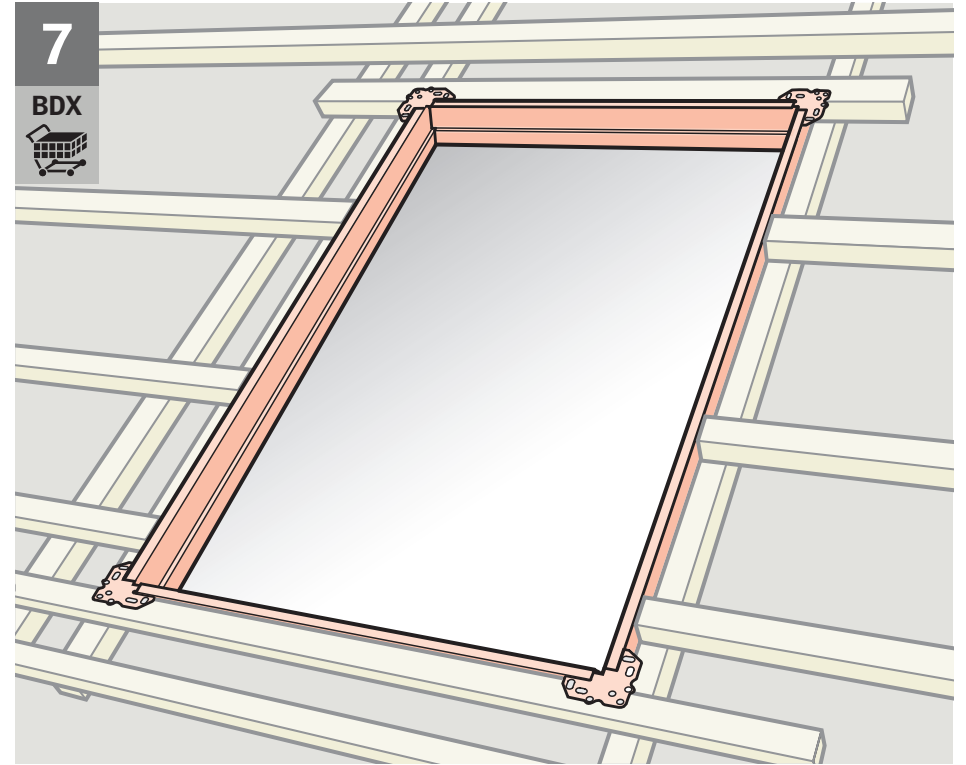

VELUX®

GGL/GGU

VAS 451794-0309

AR: VELUX Argentina S.A. 0 114 711 5666	IE: VELUX Company Ltd. 1800 409 750
AT: VELUX Österreich GmbH 02245/32 3 50	IT: VELUX Italia s.p.a. 045/6173666
AU: VELUX Australia Pty. Ltd. (02) 9550 3288	JP: VELUX-Japan Ltd. 0570-00-8145
BA: VELUX Bosna i Hercegovina d.o.o. 033/626 493, 626 494	LT: VELUX Lietuva, UAB (85) 270 91 01
BE: VELUX Belgium (010) 42.09.09	LV: VELUX Latvia SIA 67 27 77 33
BG: VELUX Bulgaria EOOD 02/955 95 26	NL: VELUX Nederland B.V. 030 - 6 629 629
BY: VELUX Roof Windows FE. (017) 217 7385	NO: VELUX Norge AS 22 51 06 00
CA: VELUX Canada Inc. 1 800 88-VELUX (888-3589)	NZ: VELUX New Zealand Ltd. 09-6344 126
CH: VELUX Schweiz AG 0848 945 549	PL: VELUX Polska Sp. z o.o. (022) 33 77 000 / 33 77 070
CL: VELUX Chile Limitada 2-231 18 24	PT: VELUX Portugal, Lda 21 880 00 60
CN: VELUX (CHINA) CO. LTD. 0316-607 27 27	RO: VELUX România S.R.L. 0-8008-83589
CZ: VELUX Česká republika, s.r.o. 531 015 511	RS: VELUX Srbija d.o.o. 011 3670 468
DE: VELUX Deutschland GmbH 0180-333 33 99	RU: ZAO VELUX (495) 737 75 20
DK: VELUX Danmark A/S 45 16 45 16	SE: VELUX Svenska AB 042/20 83 80
EE: VELUX Eesti OÜ 621 7790	SI: VELUX Slovenija d.o.o. 01 724 68 68
ES: VELUX Spain, S.A. 91 509 71 00	SK: VELUX Slovensko, s.r.o. (02) 33 000 555
FI: VELUX Suomi Oy 0207 290 800	TR: VELUX Çatı Pencereleri Ticaret Limited Şirketi 0 216 302 54 10
FR: VELUX France 0821 02 15 15 0,119€ TTC/min	UA: VELUX Ukraina TOV (044) 2916070
GB: VELUX Company Ltd. 0870 380 9593	US: VELUX America Inc. 1-800-88-VELUX
HR: VELUX Hrvatska d.o.o.. 01/5555 444	
HU: VELUX Magyarország Kft. (06/1) 436-0601	