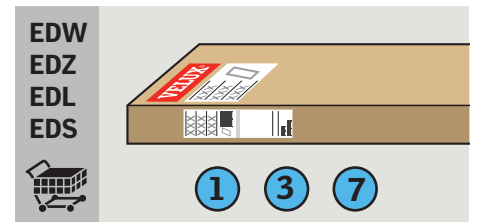

VELUX®

GGL/GGU

VAS 451794-0309

AR: VELUX Argentina S.A. 0 114 711 5666	IE: VELUX Company Ltd. 1800 409 750
AT: VELUX Österreich GmbH 02245/32 3 50	IT: VELUX Italia s.p.a. 045/6173666
AU: VELUX Australia Pty. Ltd. (02) 9550 3288	JP: VELUX-Japan Ltd. 0570-00-8145
BA: VELUX Bosna i Hercegovina d.o.o. 033/626 493, 626 494	LT: VELUX Lietuva, UAB (85) 270 91 01
BE: VELUX Belgium (010) 42.09.09	LV: VELUX Latvia SIA 67 27 77 33
BG: VELUX Bulgaria EOOD 02/955 95 26	NL: VELUX Nederland B.V. 030 - 6 629 629
BY: VELUX Roof Windows FE. (017) 217 7385	NO: VELUX Norge AS 22 51 06 00
CA: VELUX Canada Inc. 1 800 88-VELUX (888-3589)	NZ: VELUX New Zealand Ltd. 09-6344 126
CH: VELUX Schweiz AG 0848 945 549	PL: VELUX Polska Sp. z o.o. (022) 33 77 000 / 33 77 070
CL: VELUX Chile Limitada 2-231 18 24	PT: VELUX Portugal, Lda 21 880 00 60
CN: VELUX (CHINA) CO. LTD. 0316-607 27 27	RO: VELUX România S.R.L. 0-8008-83589
CZ: VELUX Česká republika, s.r.o. 531 015 511	RS: VELUX Srbija d.o.o. 011 3670 468
DE: VELUX Deutschland GmbH 0180-333 33 99	RU: ZAO VELUX (495) 737 75 20
DK: VELUX Danmark A/S 45 16 45 16	SE: VELUX Svenska AB 042/20 83 80
EE: VELUX Eesti OÜ 621 7790	SI: VELUX Slovenija d.o.o. 01 724 68 68
ES: VELUX Spain, S.A. 91 509 71 00	SK: VELUX Slovensko, s.r.o. (02) 33 000 555
FI: VELUX Suomi Oy 0207 290 800	TR: VELUX Çatı Pencereleri Ticaret Limited Şirketi 0 216 302 54 10
FR: VELUX France 0821 02 15 15 0,119€ TTC/min	UA: VELUX Ukraina TOV (044) 2916070
GB: VELUX Company Ltd. 0870 380 9593	US: VELUX America Inc. 1-800-88-VELUX
HR: VELUX Hrvatska d.o.o.. 01/5555 444	
HU: VELUX Magyarország Kft. (06/1) 436-0601	