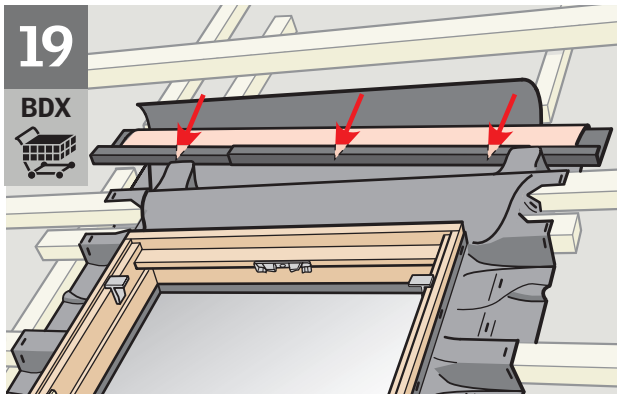

VELUX®

GGL/GGU

VAS 451794-0309

AR: VELUX Argentina S.A. 0 114 711 5666	IE: VELUX Company Ltd. 1800 409 750
AT: VELUX Österreich GmbH 02245/32 3 50	IT: VELUX Italia s.p.a. 045/6173666
AU: VELUX Australia Pty. Ltd. (02) 9550 3288	JP: VELUX-Japan Ltd. 0570-00-8145
BA: VELUX Bosna i Hercegovina d.o.o. 033/626 493, 626 494	LT: VELUX Lietuva, UAB (85) 270 91 01
BE: VELUX Belgium (010) 42.09.09	LV: VELUX Latvia SIA 67 27 77 33
BG: VELUX Bulgaria EOOD 02/955 95 26	NL: VELUX Nederland B.V. 030 - 6 629 629
BY: VELUX Roof Windows FE. (017) 217 7385	NO: VELUX Norge AS 22 51 06 00
CA: VELUX Canada Inc. 1 800 88-VELUX (888-3589)	NZ: VELUX New Zealand Ltd. 09-6344 126
CH: VELUX Schweiz AG 0848 945 549	PL: VELUX Polska Sp. z o.o. (022) 33 77 000 / 33 77 070
CL: VELUX Chile Limitada 2-231 18 24	PT: VELUX Portugal, Lda 21 880 00 60
CN: VELUX (CHINA) CO. LTD. 0316-607 27 27	RO: VELUX România S.R.L. 0-8008-83589
CZ: VELUX Česká republika, s.r.o. 531 015 511	RS: VELUX Srbija d.o.o. 011 3670 468
DE: VELUX Deutschland GmbH 0180-333 33 99	RU: ZAO VELUX (495) 737 75 20
DK: VELUX Danmark A/S 45 16 45 16	SE: VELUX Svenska AB 042/20 83 80
EE: VELUX Eesti OÜ 621 7790	SI: VELUX Slovenija d.o.o. 01 724 68 68
ES: VELUX Spain, S.A. 91 509 71 00	SK: VELUX Slovensko, s.r.o. (02) 33 000 555
FI: VELUX Suomi Oy 0207 290 800	TR: VELUX Çatı Pencereleri Ticaret Limited Şirketi 0 216 302 54 10
FR: VELUX France 0821 02 15 15 0,119€ TTC/min	UA: VELUX Ukraina TOV (044) 2916070
GB: VELUX Company Ltd. 0870 380 9593	US: VELUX America Inc. 1-800-88-VELUX
HR: VELUX Hrvatska d.o.o.. 01/5555 444	
HU: VELUX Magyarország Kft. (06/1) 436-0601	