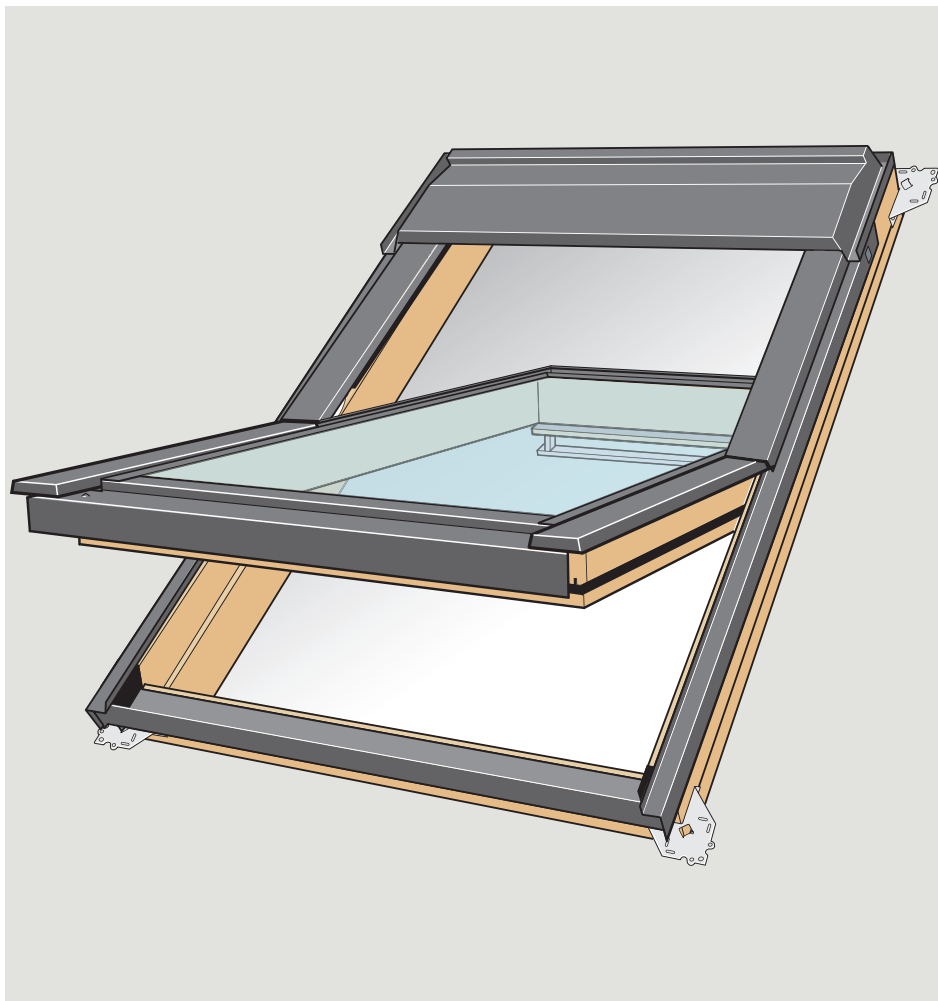

VELUX®

GGL/GGU

VAS 451794-0309

AR: VELUX Argentina S.A. 0 114 711 5666	IE: VELUX Company Ltd. 1800 409 750
AT: VELUX Österreich GmbH 02245/32 3 50	IT: VELUX Italia s.p.a. 045/6173666
AU: VELUX Australia Pty. Ltd. (02) 9550 3288	JP: VELUX-Japan Ltd. 0570-00-8145
BA: VELUX Bosna i Hercegovina d.o.o. 033/626 493, 626 494	LT: VELUX Lietuva, UAB (85) 270 91 01
BE: VELUX Belgium (010) 42.09.09	LV: VELUX Latvia SIA 67 27 77 33
BG: VELUX Bulgaria EOOD 02/955 95 26	NL: VELUX Nederland B.V. 030 - 6 629 629
BY: VELUX Roof Windows FE. (017) 217 7385	NO: VELUX Norge AS 22 51 06 00
CA: VELUX Canada Inc. 1 800 88-VELUX (888-3589)	NZ: VELUX New Zealand Ltd. 09-6344 126
CH: VELUX Schweiz AG 0848 945 549	PL: VELUX Polska Sp. z o.o. (022) 33 77 000 / 33 77 070
CL: VELUX Chile Limitada 2-231 18 24	PT: VELUX Portugal, Lda 21 880 00 60
CN: VELUX (CHINA) CO. LTD. 0316-607 27 27	RO: VELUX România S.R.L. 0-8008-83589
CZ: VELUX Česká republika, s.r.o. 531 015 511	RS: VELUX Srbija d.o.o. 011 3670 468
DE: VELUX Deutschland GmbH 0180-333 33 99	RU: ZAO VELUX (495) 737 75 20
DK: VELUX Danmark A/S 45 16 45 16	SE: VELUX Svenska AB 042/20 83 80
EE: VELUX Eesti OÜ 621 7790	SI: VELUX Slovenija d.o.o. 01 724 68 68
ES: VELUX Spain, S.A. 91 509 71 00	SK: VELUX Slovensko, s.r.o. (02) 33 000 555
FI: VELUX Suomi Oy 0207 290 800	TR: VELUX Çatı Pencereleri Ticaret Limited Şirketi 0 216 302 54 10
FR: VELUX France 0821 02 15 15 0,119€ TTC/min	UA: VELUX Ukraina TOV (044) 2916070
GB: VELUX Company Ltd. 0870 380 9593	US: VELUX America Inc. 1-800-88-VELUX
HR: VELUX Hrvatska d.o.o.. 01/5555 444	
HU: VELUX Magyarország Kft. (06/1) 436-0601	