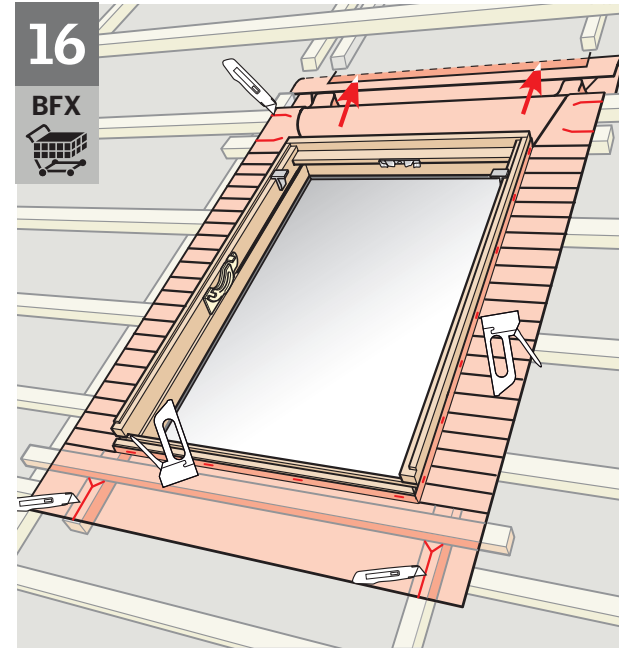

VELUX®

GGL/GGU

VAS 451794-0309

AR: VELUX Argentina S.A. 0 114 711 5666	IE: VELUX Company Ltd. 1800 409 750
AT: VELUX Österreich GmbH 02245/32 3 50	IT: VELUX Italia s.p.a. 045/6173666
AU: VELUX Australia Pty. Ltd. (02) 9550 3288	JP: VELUX-Japan Ltd. 0570-00-8145
BA: VELUX Bosna i Hercegovina d.o.o. 033/626 493, 626 494	LT: VELUX Lietuva, UAB (85) 270 91 01
BE: VELUX Belgium (010) 42.09.09	LV: VELUX Latvia SIA 67 27 77 33
BG: VELUX Bulgaria EOOD 02/955 95 26	NL: VELUX Nederland B.V. 030 - 6 629 629
BY: VELUX Roof Windows FE. (017) 217 7385	NO: VELUX Norge AS 22 51 06 00
CA: VELUX Canada Inc. 1 800 88-VELUX (888-3589)	NZ: VELUX New Zealand Ltd. 09-6344 126
CH: VELUX Schweiz AG 0848 945 549	PL: VELUX Polska Sp. z o.o. (022) 33 77 000 / 33 77 070
CL: VELUX Chile Limitada 2-231 18 24	PT: VELUX Portugal, Lda 21 880 00 60
CN: VELUX (CHINA) CO. LTD. 0316-607 27 27	RO: VELUX România S.R.L. 0-8008-83589
CZ: VELUX Česká republika, s.r.o. 531 015 511	RS: VELUX Srbija d.o.o. 011 3670 468
DE: VELUX Deutschland GmbH 0180-333 33 99	RU: ZAO VELUX (495) 737 75 20
DK: VELUX Danmark A/S 45 16 45 16	SE: VELUX Svenska AB 042/20 83 80
EE: VELUX Eesti OÜ 621 7790	SI: VELUX Slovenija d.o.o. 01 724 68 68
ES: VELUX Spain, S.A. 91 509 71 00	SK: VELUX Slovensko, s.r.o. (02) 33 000 555
FI: VELUX Suomi Oy 0207 290 800	TR: VELUX Çatı Pencereleri Ticaret Limited Şirketi 0 216 302 54 10
FR: VELUX France 0821 02 15 15 0,119€ TTC/min	UA: VELUX Ukraina TOV (044) 2916070
GB: VELUX Company Ltd. 0870 380 9593	US: VELUX America Inc. 1-800-88-VELUX
HR: VELUX Hrvatska d.o.o.. 01/5555 444	
HU: VELUX Magyarország Kft. (06/1) 436-0601	