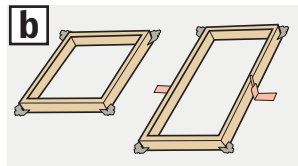

VELUX®

GGL/GGU

VAS 451794-0309

AR: VELUX Argentina S.A. 0 114 711 5666	IE: VELUX Company Ltd. 1800 409 750
AT: VELUX Österreich GmbH 02245/32 3 50	IT: VELUX Italia s.p.a. 045/6173666
AU: VELUX Australia Pty. Ltd. (02) 9550 3288	JP: VELUX-Japan Ltd. 0570-00-8145
BA: VELUX Bosna i Hercegovina d.o.o. 033/626 493, 626 494	LT: VELUX Lietuva, UAB (85) 270 91 01
BE: VELUX Belgium (010) 42.09.09	LV: VELUX Latvia SIA 67 27 77 33
BG: VELUX Bulgaria EOOD 02/955 95 26	NL: VELUX Nederland B.V. 030 - 6 629 629
BY: VELUX Roof Windows FE. (017) 217 7385	NO: VELUX Norge AS 22 51 06 00
CA: VELUX Canada Inc. 1 800 88-VELUX (888-3589)	NZ: VELUX New Zealand Ltd. 09-6344 126
CH: VELUX Schweiz AG 0848 945 549	PL: VELUX Polska Sp. z o.o. (022) 33 77 000 / 33 77 070
CL: VELUX Chile Limitada 2-231 18 24	PT: VELUX Portugal, Lda 21 880 00 60
CN: VELUX (CHINA) CO. LTD. 0316-607 27 27	RO: VELUX România S.R.L. 0-8008-83589
CZ: VELUX Česká republika, s.r.o. 531 015 511	RS: VELUX Srbija d.o.o. 011 3670 468
DE: VELUX Deutschland GmbH 0180-333 33 99	RU: ZAO VELUX (495) 737 75 20
DK: VELUX Danmark A/S 45 16 45 16	SE: VELUX Svenska AB 042/20 83 80
EE: VELUX Eesti OÜ 621 7790	SI: VELUX Slovenija d.o.o. 01 724 68 68
ES: VELUX Spain, S.A. 91 509 71 00	SK: VELUX Slovensko, s.r.o. (02) 33 000 555
FI: VELUX Suomi Oy 0207 290 800	TR: VELUX Çatı Pencereleri Ticaret Limited Şirketi 0 216 302 54 10
FR: VELUX France 0821 02 15 15 0,119€ TTC/min	UA: VELUX Ukraina TOV (044) 2916070
GB: VELUX Company Ltd. 0870 380 9593	US: VELUX America Inc. 1-800-88-VELUX
HR: VELUX Hrvatska d.o.o.. 01/5555 444	
HU: VELUX Magyarország Kft. (06/1) 436-0601	