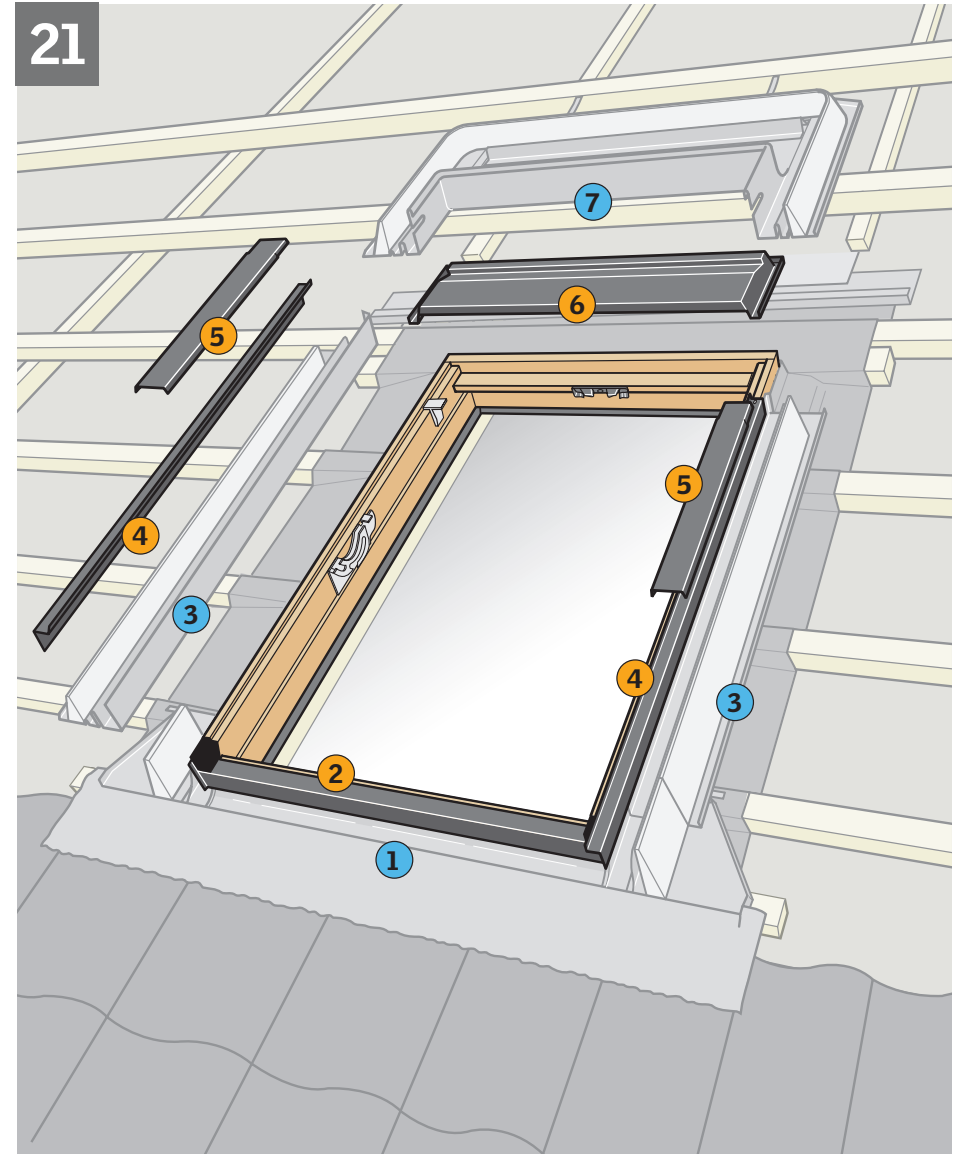

VELUX®

GGL/GGU

VAS 451794-0309

AR: VELUX Argentina S.A. 0 114 711 5666	IE: VELUX Company Ltd. 1800 409 750
AT: VELUX Österreich GmbH 02245/32 3 50	IT: VELUX Italia s.p.a. 045/6173666
AU: VELUX Australia Pty. Ltd. (02) 9550 3288	JP: VELUX-Japan Ltd. 0570-00-8145
BA: VELUX Bosna i Hercegovina d.o.o. 033/626 493, 626 494	LT: VELUX Lietuva, UAB (85) 270 91 01
BE: VELUX Belgium (010) 42.09.09	LV: VELUX Latvia SIA 67 27 77 33
BG: VELUX Bulgaria EOOD 02/955 95 26	NL: VELUX Nederland B.V. 030 - 6 629 629
BY: VELUX Roof Windows FE. (017) 217 7385	NO: VELUX Norge AS 22 51 06 00
CA: VELUX Canada Inc. 1 800 88-VELUX (888-3589)	NZ: VELUX New Zealand Ltd. 09-6344 126
CH: VELUX Schweiz AG 0848 945 549	PL: VELUX Polska Sp. z o.o. (022) 33 77 000 / 33 77 070
CL: VELUX Chile Limitada 2-231 18 24	PT: VELUX Portugal, Lda 21 880 00 60
CN: VELUX (CHINA) CO. LTD. 0316-607 27 27	RO: VELUX România S.R.L. 0-8008-83589
CZ: VELUX Česká republika, s.r.o. 531 015 511	RS: VELUX Srbija d.o.o. 011 3670 468
DE: VELUX Deutschland GmbH 0180-333 33 99	RU: ZAO VELUX (495) 737 75 20
DK: VELUX Danmark A/S 45 16 45 16	SE: VELUX Svenska AB 042/20 83 80
EE: VELUX Eesti OÜ 621 7790	SI: VELUX Slovenija d.o.o. 01 724 68 68
ES: VELUX Spain, S.A. 91 509 71 00	SK: VELUX Slovensko, s.r.o. (02) 33 000 555
FI: VELUX Suomi Oy 0207 290 800	TR: VELUX Çatı Pencereleri Ticaret Limited Şirketi 0 216 302 54 10
FR: VELUX France 0821 02 15 15 0,119€ TTC/min	UA: VELUX Ukraina TOV (044) 2916070
GB: VELUX Company Ltd. 0870 380 9593	US: VELUX America Inc. 1-800-88-VELUX
HR: VELUX Hrvatska d.o.o.. 01/5555 444	
HU: VELUX Magyarország Kft. (06/1) 436-0601	