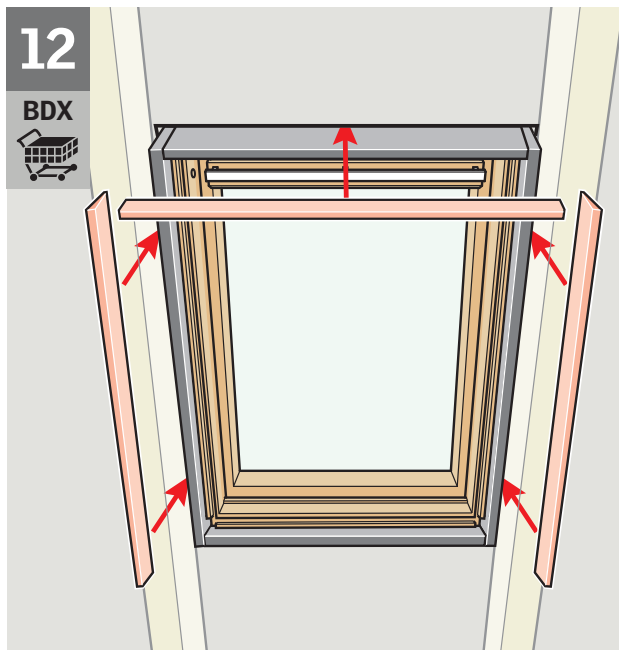

VELUX®

GGL/GGU

VAS 451794-0309

AR: VELUX Argentina S.A. 0 114 711 5666	IE: VELUX Company Ltd. 1800 409 750
AT: VELUX Österreich GmbH 02245/32 3 50	IT: VELUX Italia s.p.a. 045/6173666
AU: VELUX Australia Pty. Ltd. (02) 9550 3288	JP: VELUX-Japan Ltd. 0570-00-8145
BA: VELUX Bosna i Hercegovina d.o.o. 033/626 493, 626 494	LT: VELUX Lietuva, UAB (85) 270 91 01
BE: VELUX Belgium (010) 42.09.09	LV: VELUX Latvia SIA 67 27 77 33
BG: VELUX Bulgaria EOOD 02/955 95 26	NL: VELUX Nederland B.V. 030 - 6 629 629
BY: VELUX Roof Windows FE. (017) 217 7385	NO: VELUX Norge AS 22 51 06 00
CA: VELUX Canada Inc. 1 800 88-VELUX (888-3589)	NZ: VELUX New Zealand Ltd. 09-6344 126
CH: VELUX Schweiz AG 0848 945 549	PL: VELUX Polska Sp. z o.o. (022) 33 77 000 / 33 77 070
CL: VELUX Chile Limitada 2-231 18 24	PT: VELUX Portugal, Lda 21 880 00 60
CN: VELUX (CHINA) CO. LTD. 0316-607 27 27	RO: VELUX România S.R.L. 0-8008-83589
CZ: VELUX Česká republika, s.r.o. 531 015 511	RS: VELUX Srbija d.o.o. 011 3670 468
DE: VELUX Deutschland GmbH 0180-333 33 99	RU: ZAO VELUX (495) 737 75 20
DK: VELUX Danmark A/S 45 16 45 16	SE: VELUX Svenska AB 042/20 83 80
EE: VELUX Eesti OÜ 621 7790	SI: VELUX Slovenija d.o.o. 01 724 68 68
ES: VELUX Spain, S.A. 91 509 71 00	SK: VELUX Slovensko, s.r.o. (02) 33 000 555
FI: VELUX Suomi Oy 0207 290 800	TR: VELUX Çatı Pencereleri Ticaret Limited Şirketi 0 216 302 54 10
FR: VELUX France 0821 02 15 15 0,119€ TTC/min	UA: VELUX Ukraina TOV (044) 2916070
GB: VELUX Company Ltd. 0870 380 9593	US: VELUX America Inc. 1-800-88-VELUX
HR: VELUX Hrvatska d.o.o.. 01/5555 444	
HU: VELUX Magyarország Kft. (06/1) 436-0601	