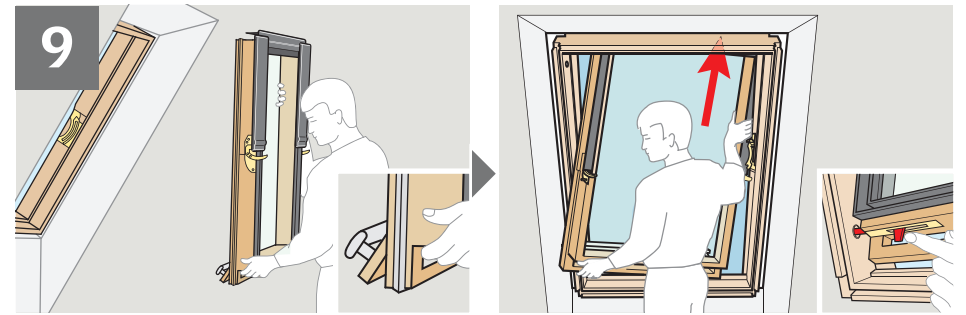

VELUX®

GGL/GGU

VAS 451794-0309

AR: VELUX Argentina S.A. 0 114 711 5666	IE: VELUX Company Ltd. 1800 409 750
AT: VELUX Österreich GmbH 02245/32 3 50	IT: VELUX Italia s.p.a. 045/6173666
AU: VELUX Australia Pty. Ltd. (02) 9550 3288	JP: VELUX-Japan Ltd. 0570-00-8145
BA: VELUX Bosna i Hercegovina d.o.o. 033/626 493, 626 494	LT: VELUX Lietuva, UAB (85) 270 91 01
BE: VELUX Belgium (010) 42.09.09	LV: VELUX Latvia SIA 67 27 77 33
BG: VELUX Bulgaria EOOD 02/955 95 26	NL: VELUX Nederland B.V. 030 - 6 629 629
BY: VELUX Roof Windows FE. (017) 217 7385	NO: VELUX Norge AS 22 51 06 00
CA: VELUX Canada Inc. 1 800 88-VELUX (888-3589)	NZ: VELUX New Zealand Ltd. 09-6344 126
CH: VELUX Schweiz AG 0848 945 549	PL: VELUX Polska Sp. z o.o. (022) 33 77 000 / 33 77 070
CL: VELUX Chile Limitada 2-231 18 24	PT: VELUX Portugal, Lda 21 880 00 60
CN: VELUX (CHINA) CO. LTD. 0316-607 27 27	RO: VELUX România S.R.L. 0-8008-83589
CZ: VELUX Česká republika, s.r.o. 531 015 511	RS: VELUX Srbija d.o.o. 011 3670 468
DE: VELUX Deutschland GmbH 0180-333 33 99	RU: ZAO VELUX (495) 737 75 20
DK: VELUX Danmark A/S 45 16 45 16	SE: VELUX Svenska AB 042/20 83 80
EE: VELUX Eesti OÜ 621 7790	SI: VELUX Slovenija d.o.o. 01 724 68 68
ES: VELUX Spain, S.A. 91 509 71 00	SK: VELUX Slovensko, s.r.o. (02) 33 000 555
FI: VELUX Suomi Oy 0207 290 800	TR: VELUX Çatı Pencereleri Ticaret Limited Şirketi 0 216 302 54 10
FR: VELUX France 0821 02 15 15 0,119€ TTC/min	UA: VELUX Ukraina TOV (044) 2916070
GB: VELUX Company Ltd. 0870 380 9593	US: VELUX America Inc. 1-800-88-VELUX
HR: VELUX Hrvatska d.o.o.. 01/5555 444	
HU: VELUX Magyarország Kft. (06/1) 436-0601	