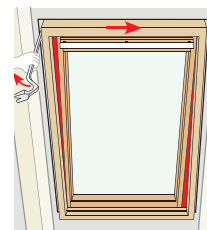

VELUX®

GGL/GGU

VAS 451794-0309

AR: VELUX Argentina S.A. 0 114 711 5666	IE: VELUX Company Ltd. 1800 409 750
AT: VELUX Österreich GmbH 02245/32 3 50	IT: VELUX Italia s.p.a. 045/6173666
AU: VELUX Australia Pty. Ltd. (02) 9550 3288	JP: VELUX-Japan Ltd. 0570-00-8145
BA: VELUX Bosna i Hercegovina d.o.o. 033/626 493, 626 494	LT: VELUX Lietuva, UAB (85) 270 91 01
BE: VELUX Belgium (010) 42.09.09	LV: VELUX Latvia SIA 67 27 77 33
BG: VELUX Bulgaria EOOD 02/955 95 26	NL: VELUX Nederland B.V. 030 - 6 629 629
BY: VELUX Roof Windows FE. (017) 217 7385	NO: VELUX Norge AS 22 51 06 00
CA: VELUX Canada Inc. 1 800 88-VELUX (888-3589)	NZ: VELUX New Zealand Ltd. 09-6344 126
CH: VELUX Schweiz AG 0848 945 549	PL: VELUX Polska Sp. z o.o. (022) 33 77 000 / 33 77 070
CL: VELUX Chile Limitada 2-231 18 24	PT: VELUX Portugal, Lda 21 880 00 60
CN: VELUX (CHINA) CO. LTD. 0316-607 27 27	RO: VELUX România S.R.L. 0-8008-83589
CZ: VELUX Česká republika, s.r.o. 531 015 511	RS: VELUX Srbija d.o.o. 011 3670 468
DE: VELUX Deutschland GmbH 0180-333 33 99	RU: ZAO VELUX (495) 737 75 20
DK: VELUX Danmark A/S 45 16 45 16	SE: VELUX Svenska AB 042/20 83 80
EE: VELUX Eesti OÜ 621 7790	SI: VELUX Slovenija d.o.o. 01 724 68 68
ES: VELUX Spain, S.A. 91 509 71 00	SK: VELUX Slovensko, s.r.o. (02) 33 000 555
FI: VELUX Suomi Oy 0207 290 800	TR: VELUX Çatı Pencereleri Ticaret Limited Şirketi 0 216 302 54 10
FR: VELUX France 0821 02 15 15 0,119€ TTC/min	UA: VELUX Ukraina TOV (044) 2916070
GB: VELUX Company Ltd. 0870 380 9593	US: VELUX America Inc. 1-800-88-VELUX
HR: VELUX Hrvatska d.o.o.. 01/5555 444	
HU: VELUX Magyarország Kft. (06/1) 436-0601	