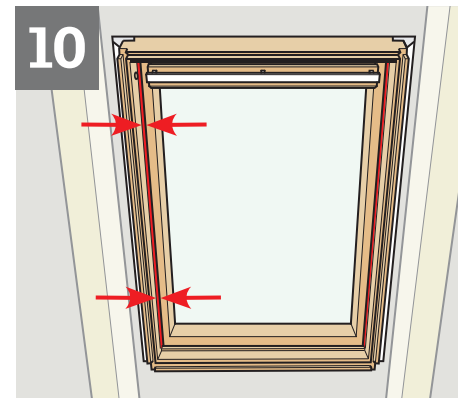

VELUX®

GGL/GGU

VAS 451794-0309

AR: VELUX Argentina S.A. 0 114 711 5666	IE: VELUX Company Ltd. 1800 409 750
AT: VELUX Österreich GmbH 02245/32 3 50	IT: VELUX Italia s.p.a. 045/6173666
AU: VELUX Australia Pty. Ltd. (02) 9550 3288	JP: VELUX-Japan Ltd. 0570-00-8145
BA: VELUX Bosna i Hercegovina d.o.o. 033/626 493, 626 494	LT: VELUX Lietuva, UAB (85) 270 91 01
BE: VELUX Belgium (010) 42.09.09	LV: VELUX Latvia SIA 67 27 77 33
BG: VELUX Bulgaria EOOD 02/955 95 26	NL: VELUX Nederland B.V. 030 - 6 629 629
BY: VELUX Roof Windows FE. (017) 217 7385	NO: VELUX Norge AS 22 51 06 00
CA: VELUX Canada Inc. 1 800 88-VELUX (888-3589)	NZ: VELUX New Zealand Ltd. 09-6344 126
CH: VELUX Schweiz AG 0848 945 549	PL: VELUX Polska Sp. z o.o. (022) 33 77 000 / 33 77 070
CL: VELUX Chile Limitada 2-231 18 24	PT: VELUX Portugal, Lda 21 880 00 60
CN: VELUX (CHINA) CO. LTD. 0316-607 27 27	RO: VELUX România S.R.L. 0-8008-83589
CZ: VELUX Česká republika, s.r.o. 531 015 511	RS: VELUX Srbija d.o.o. 011 3670 468
DE: VELUX Deutschland GmbH 0180-333 33 99	RU: ZAO VELUX (495) 737 75 20
DK: VELUX Danmark A/S 45 16 45 16	SE: VELUX Svenska AB 042/20 83 80
EE: VELUX Eesti OÜ 621 7790	SI: VELUX Slovenija d.o.o. 01 724 68 68
ES: VELUX Spain, S.A. 91 509 71 00	SK: VELUX Slovensko, s.r.o. (02) 33 000 555
FI: VELUX Suomi Oy 0207 290 800	TR: VELUX Çatı Pencereleri Ticaret Limited Şirketi 0 216 302 54 10
FR: VELUX France 0821 02 15 15 0,119€ TTC/min	UA: VELUX Ukraina TOV (044) 2916070
GB: VELUX Company Ltd. 0870 380 9593	US: VELUX America Inc. 1-800-88-VELUX
HR: VELUX Hrvatska d.o.o.. 01/5555 444	
HU: VELUX Magyarország Kft. (06/1) 436-0601	