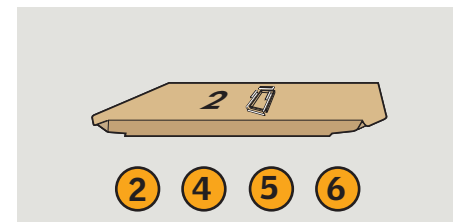

VELUX®

GGL/GGU

VAS 451794-0309

AR: VELUX Argentina S.A. 0 114 711 5666	IE: VELUX Company Ltd. 1800 409 750
AT: VELUX Österreich GmbH 02245/32 3 50	IT: VELUX Italia s.p.a. 045/6173666
AU: VELUX Australia Pty. Ltd. (02) 9550 3288	JP: VELUX-Japan Ltd. 0570-00-8145
BA: VELUX Bosna i Hercegovina d.o.o. 033/626 493, 626 494	LT: VELUX Lietuva, UAB (85) 270 91 01
BE: VELUX Belgium (010) 42.09.09	LV: VELUX Latvia SIA 67 27 77 33
BG: VELUX Bulgaria EOOD 02/955 95 26	NL: VELUX Nederland B.V. 030 - 6 629 629
BY: VELUX Roof Windows FE. (017) 217 7385	NO: VELUX Norge AS 22 51 06 00
CA: VELUX Canada Inc. 1 800 88-VELUX (888-3589)	NZ: VELUX New Zealand Ltd. 09-6344 126
CH: VELUX Schweiz AG 0848 945 549	PL: VELUX Polska Sp. z o.o. (022) 33 77 000 / 33 77 070
CL: VELUX Chile Limitada 2-231 18 24	PT: VELUX Portugal, Lda 21 880 00 60
CN: VELUX (CHINA) CO. LTD. 0316-607 27 27	RO: VELUX România S.R.L. 0-8008-83589
CZ: VELUX Česká republika, s.r.o. 531 015 511	RS: VELUX Srbija d.o.o. 011 3670 468
DE: VELUX Deutschland GmbH 0180-333 33 99	RU: ZAO VELUX (495) 737 75 20
DK: VELUX Danmark A/S 45 16 45 16	SE: VELUX Svenska AB 042/20 83 80
EE: VELUX Eesti OÜ 621 7790	SI: VELUX Slovenija d.o.o. 01 724 68 68
ES: VELUX Spain, S.A. 91 509 71 00	SK: VELUX Slovensko, s.r.o. (02) 33 000 555
FI: VELUX Suomi Oy 0207 290 800	TR: VELUX Çatı Pencereleri Ticaret Limited Şirketi 0 216 302 54 10
FR: VELUX France 0821 02 15 15 0,119€ TTC/min	UA: VELUX Ukraina TOV (044) 2916070
GB: VELUX Company Ltd. 0870 380 9593	US: VELUX America Inc. 1-800-88-VELUX
HR: VELUX Hrvatska d.o.o.. 01/5555 444	
HU: VELUX Magyarország Kft. (06/1) 436-0601	