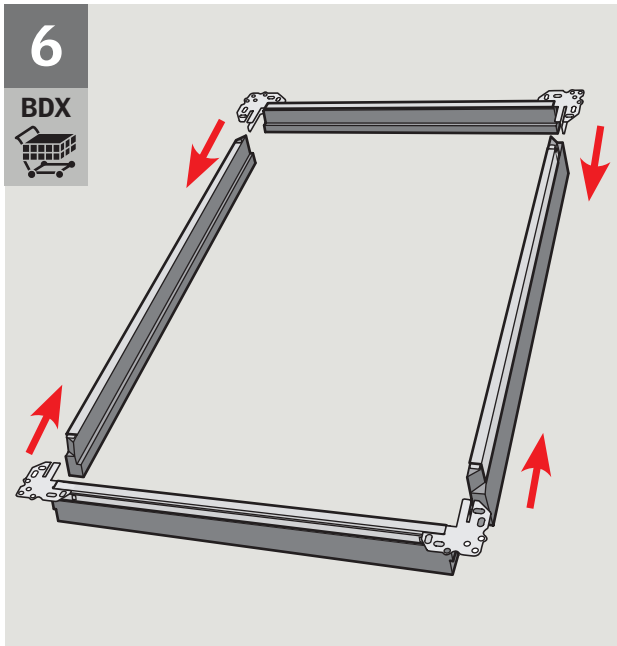

VELUX®

GGL/GGU

VAS 451794-0309

AR: VELUX Argentina S.A. 0 114 711 5666	IE: VELUX Company Ltd. 1800 409 750
AT: VELUX Österreich GmbH 02245/32 3 50	IT: VELUX Italia s.p.a. 045/6173666
AU: VELUX Australia Pty. Ltd. (02) 9550 3288	JP: VELUX-Japan Ltd. 0570-00-8145
BA: VELUX Bosna i Hercegovina d.o.o. 033/626 493, 626 494	LT: VELUX Lietuva, UAB (85) 270 91 01
BE: VELUX Belgium (010) 42.09.09	LV: VELUX Latvia SIA 67 27 77 33
BG: VELUX Bulgaria EOOD 02/955 95 26	NL: VELUX Nederland B.V. 030 - 6 629 629
BY: VELUX Roof Windows FE. (017) 217 7385	NO: VELUX Norge AS 22 51 06 00
CA: VELUX Canada Inc. 1 800 88-VELUX (888-3589)	NZ: VELUX New Zealand Ltd. 09-6344 126
CH: VELUX Schweiz AG 0848 945 549	PL: VELUX Polska Sp. z o.o. (022) 33 77 000 / 33 77 070
CL: VELUX Chile Limitada 2-231 18 24	PT: VELUX Portugal, Lda 21 880 00 60
CN: VELUX (CHINA) CO. LTD. 0316-607 27 27	RO: VELUX România S.R.L. 0-8008-83589
CZ: VELUX Česká republika, s.r.o. 531 015 511	RS: VELUX Srbija d.o.o. 011 3670 468
DE: VELUX Deutschland GmbH 0180-333 33 99	RU: ZAO VELUX (495) 737 75 20
DK: VELUX Danmark A/S 45 16 45 16	SE: VELUX Svenska AB 042/20 83 80
EE: VELUX Eesti OÜ 621 7790	SI: VELUX Slovenija d.o.o. 01 724 68 68
ES: VELUX Spain, S.A. 91 509 71 00	SK: VELUX Slovensko, s.r.o. (02) 33 000 555
FI: VELUX Suomi Oy 0207 290 800	TR: VELUX Çatı Pencereleri Ticaret Limited Şirketi 0 216 302 54 10
FR: VELUX France 0821 02 15 15 0,119€ TTC/min	UA: VELUX Ukraina TOV (044) 2916070
GB: VELUX Company Ltd. 0870 380 9593	US: VELUX America Inc. 1-800-88-VELUX
HR: VELUX Hrvatska d.o.o.. 01/5555 444	
HU: VELUX Magyarország Kft. (06/1) 436-0601	