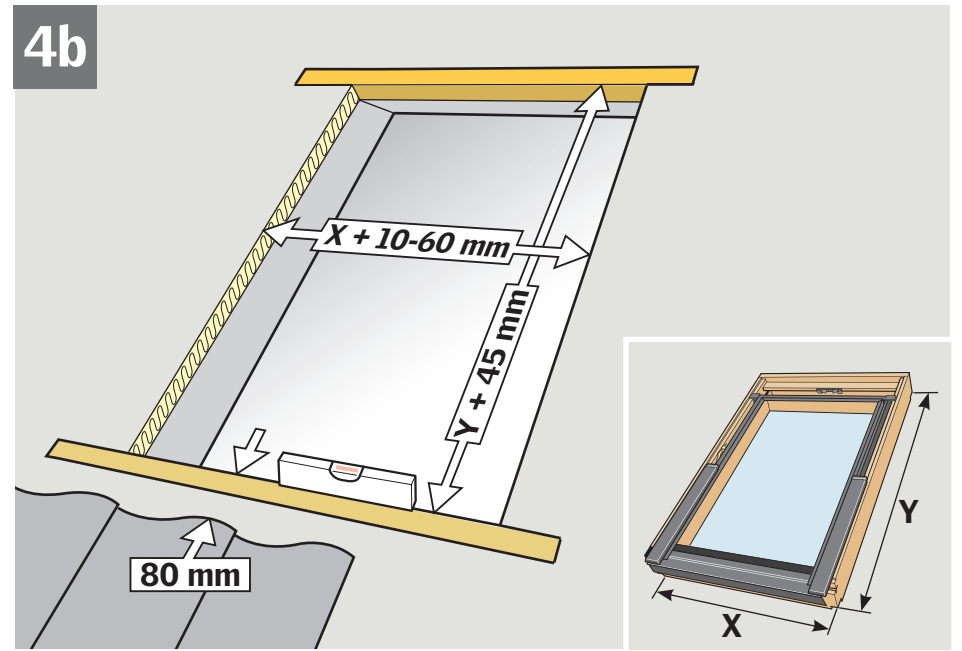

VELUX®

GGL/GGU

VAS 451794-0309

AR: VELUX Argentina S.A. 0 114 711 5666	IE: VELUX Company Ltd. 1800 409 750
AT: VELUX Österreich GmbH 02245/32 3 50	IT: VELUX Italia s.p.a. 045/6173666
AU: VELUX Australia Pty. Ltd. (02) 9550 3288	JP: VELUX-Japan Ltd. 0570-00-8145
BA: VELUX Bosna i Hercegovina d.o.o. 033/626 493, 626 494	LT: VELUX Lietuva, UAB (85) 270 91 01
BE: VELUX Belgium (010) 42.09.09	LV: VELUX Latvia SIA 67 27 77 33
BG: VELUX Bulgaria EOOD 02/955 95 26	NL: VELUX Nederland B.V. 030 - 6 629 629
BY: VELUX Roof Windows FE. (017) 217 7385	NO: VELUX Norge AS 22 51 06 00
CA: VELUX Canada Inc. 1 800 88-VELUX (888-3589)	NZ: VELUX New Zealand Ltd. 09-6344 126
CH: VELUX Schweiz AG 0848 945 549	PL: VELUX Polska Sp. z o.o. (022) 33 77 000 / 33 77 070
CL: VELUX Chile Limitada 2-231 18 24	PT: VELUX Portugal, Lda 21 880 00 60
CN: VELUX (CHINA) CO. LTD. 0316-607 27 27	RO: VELUX România S.R.L. 0-8008-83589
CZ: VELUX Česká republika, s.r.o. 531 015 511	RS: VELUX Srbija d.o.o. 011 3670 468
DE: VELUX Deutschland GmbH 0180-333 33 99	RU: ZAO VELUX (495) 737 75 20
DK: VELUX Danmark A/S 45 16 45 16	SE: VELUX Svenska AB 042/20 83 80
EE: VELUX Eesti OÜ 621 7790	SI: VELUX Slovenija d.o.o. 01 724 68 68
ES: VELUX Spain, S.A. 91 509 71 00	SK: VELUX Slovensko, s.r.o. (02) 33 000 555
FI: VELUX Suomi Oy 0207 290 800	TR: VELUX Çatı Pencereleri Ticaret Limited Şirketi 0 216 302 54 10
FR: VELUX France 0821 02 15 15 0,119€ TTC/min	UA: VELUX Ukraina TOV (044) 2916070
GB: VELUX Company Ltd. 0870 380 9593	US: VELUX America Inc. 1-800-88-VELUX
HR: VELUX Hrvatska d.o.o.. 01/5555 444	
HU: VELUX Magyarország Kft. (06/1) 436-0601	