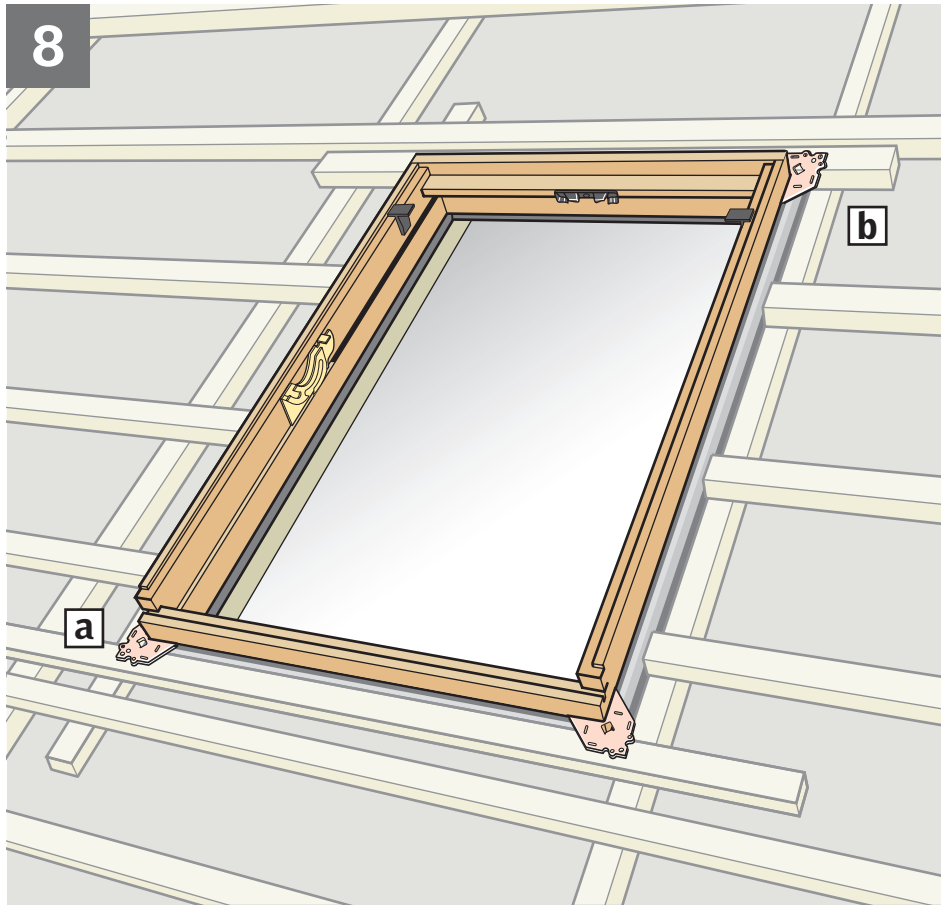

VELUX®

GGL/GGU

VAS 451794-0309

AR: VELUX Argentina S.A. 0 114 711 5666	IE: VELUX Company Ltd. 1800 409 750
AT: VELUX Österreich GmbH 02245/32 3 50	IT: VELUX Italia s.p.a. 045/6173666
AU: VELUX Australia Pty. Ltd. (02) 9550 3288	JP: VELUX-Japan Ltd. 0570-00-8145
BA: VELUX Bosna i Hercegovina d.o.o. 033/626 493, 626 494	LT: VELUX Lietuva, UAB (85) 270 91 01
BE: VELUX Belgium (010) 42.09.09	LV: VELUX Latvia SIA 67 27 77 33
BG: VELUX Bulgaria EOOD 02/955 95 26	NL: VELUX Nederland B.V. 030 - 6 629 629
BY: VELUX Roof Windows FE. (017) 217 7385	NO: VELUX Norge AS 22 51 06 00
CA: VELUX Canada Inc. 1 800 88-VELUX (888-3589)	NZ: VELUX New Zealand Ltd. 09-6344 126
CH: VELUX Schweiz AG 0848 945 549	PL: VELUX Polska Sp. z o.o. (022) 33 77 000 / 33 77 070
CL: VELUX Chile Limitada 2-231 18 24	PT: VELUX Portugal, Lda 21 880 00 60
CN: VELUX (CHINA) CO. LTD. 0316-607 27 27	RO: VELUX România S.R.L. 0-8008-83589
CZ: VELUX Česká republika, s.r.o. 531 015 511	RS: VELUX Srbija d.o.o. 011 3670 468
DE: VELUX Deutschland GmbH 0180-333 33 99	RU: ZAO VELUX (495) 737 75 20
DK: VELUX Danmark A/S 45 16 45 16	SE: VELUX Svenska AB 042/20 83 80
EE: VELUX Eesti OÜ 621 7790	SI: VELUX Slovenija d.o.o. 01 724 68 68
ES: VELUX Spain, S.A. 91 509 71 00	SK: VELUX Slovensko, s.r.o. (02) 33 000 555
FI: VELUX Suomi Oy 0207 290 800	TR: VELUX Çatı Pencereleri Ticaret Limited Şirketi 0 216 302 54 10
FR: VELUX France 0821 02 15 15 0,119€ TTC/min	UA: VELUX Ukraina TOV (044) 2916070
GB: VELUX Company Ltd. 0870 380 9593	US: VELUX America Inc. 1-800-88-VELUX
HR: VELUX Hrvatska d.o.o.. 01/5555 444	
HU: VELUX Magyarország Kft. (06/1) 436-0601	