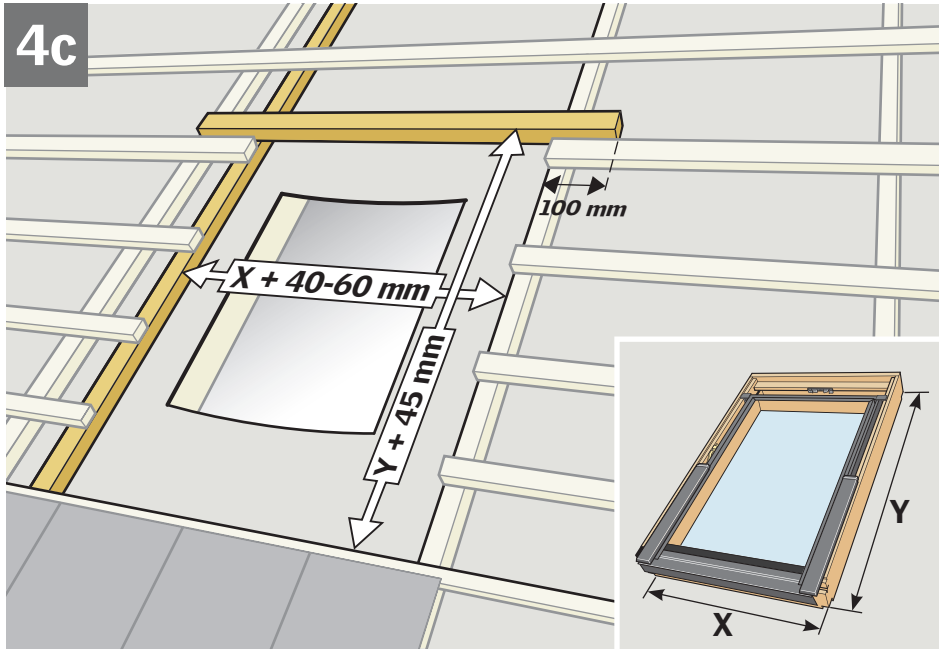

VELUX®

GGL/GGU

VAS 451794-0309

AR: VELUX Argentina S.A. 0 114 711 5666	IE: VELUX Company Ltd. 1800 409 750
AT: VELUX Österreich GmbH 02245/32 3 50	IT: VELUX Italia s.p.a. 045/6173666
AU: VELUX Australia Pty. Ltd. (02) 9550 3288	JP: VELUX-Japan Ltd. 0570-00-8145
BA: VELUX Bosna i Hercegovina d.o.o. 033/626 493, 626 494	LT: VELUX Lietuva, UAB (85) 270 91 01
BE: VELUX Belgium (010) 42.09.09	LV: VELUX Latvia SIA 67 27 77 33
BG: VELUX Bulgaria EOOD 02/955 95 26	NL: VELUX Nederland B.V. 030 - 6 629 629
BY: VELUX Roof Windows FE. (017) 217 7385	NO: VELUX Norge AS 22 51 06 00
CA: VELUX Canada Inc. 1 800 88-VELUX (888-3589)	NZ: VELUX New Zealand Ltd. 09-6344 126
CH: VELUX Schweiz AG 0848 945 549	PL: VELUX Polska Sp. z o.o. (022) 33 77 000 / 33 77 070
CL: VELUX Chile Limitada 2-231 18 24	PT: VELUX Portugal, Lda 21 880 00 60
CN: VELUX (CHINA) CO. LTD. 0316-607 27 27	RO: VELUX România S.R.L. 0-8008-83589
CZ: VELUX Česká republika, s.r.o. 531 015 511	RS: VELUX Srbija d.o.o. 011 3670 468
DE: VELUX Deutschland GmbH 0180-333 33 99	RU: ZAO VELUX (495) 737 75 20
DK: VELUX Danmark A/S 45 16 45 16	SE: VELUX Svenska AB 042/20 83 80
EE: VELUX Eesti OÜ 621 7790	SI: VELUX Slovenija d.o.o. 01 724 68 68
ES: VELUX Spain, S.A. 91 509 71 00	SK: VELUX Slovensko, s.r.o. (02) 33 000 555
FI: VELUX Suomi Oy 0207 290 800	TR: VELUX Çatı Pencereleri Ticaret Limited Şirketi 0 216 302 54 10
FR: VELUX France 0821 02 15 15 0,119€ TTC/min	UA: VELUX Ukraina TOV (044) 2916070
GB: VELUX Company Ltd. 0870 380 9593	US: VELUX America Inc. 1-800-88-VELUX
HR: VELUX Hrvatska d.o.o.. 01/5555 444	
HU: VELUX Magyarország Kft. (06/1) 436-0601	