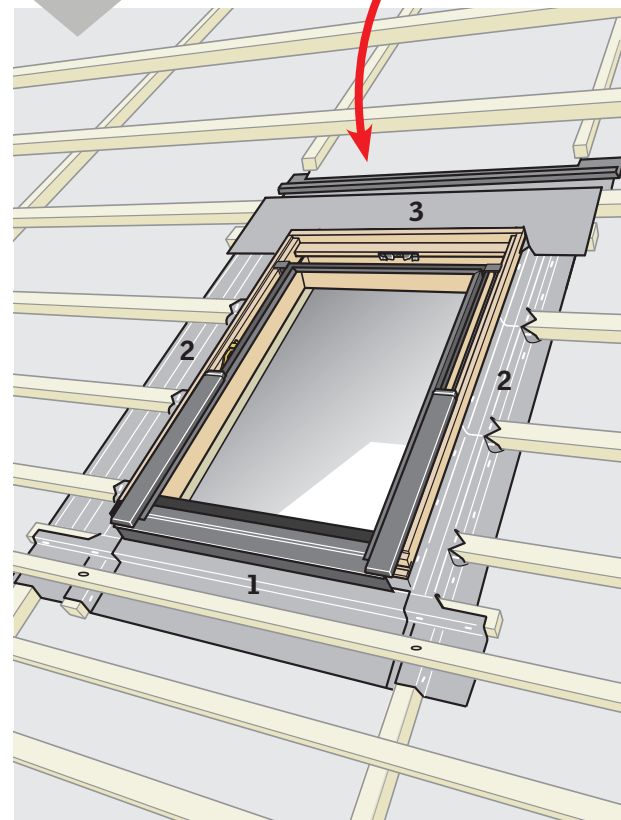

VELUX®

GGL/GGU

VAS 451794-0309

AR: VELUX Argentina S.A. 0 114 711 5666	IE: VELUX Company Ltd. 1800 409 750
AT: VELUX Österreich GmbH 02245/32 3 50	IT: VELUX Italia s.p.a. 045/6173666
AU: VELUX Australia Pty. Ltd. (02) 9550 3288	JP: VELUX-Japan Ltd. 0570-00-8145
BA: VELUX Bosna i Hercegovina d.o.o. 033/626 493, 626 494	LT: VELUX Lietuva, UAB (85) 270 91 01
BE: VELUX Belgium (010) 42.09.09	LV: VELUX Latvia SIA 67 27 77 33
BG: VELUX Bulgaria EOOD 02/955 95 26	NL: VELUX Nederland B.V. 030 - 6 629 629
BY: VELUX Roof Windows FE. (017) 217 7385	NO: VELUX Norge AS 22 51 06 00
CA: VELUX Canada Inc. 1 800 88-VELUX (888-3589)	NZ: VELUX New Zealand Ltd. 09-6344 126
CH: VELUX Schweiz AG 0848 945 549	PL: VELUX Polska Sp. z o.o. (022) 33 77 000 / 33 77 070
CL: VELUX Chile Limitada 2-231 18 24	PT: VELUX Portugal, Lda 21 880 00 60
CN: VELUX (CHINA) CO. LTD. 0316-607 27 27	RO: VELUX România S.R.L. 0-8008-83589
CZ: VELUX Česká republika, s.r.o. 531 015 511	RS: VELUX Srbija d.o.o. 011 3670 468
DE: VELUX Deutschland GmbH 0180-333 33 99	RU: ZAO VELUX (495) 737 75 20
DK: VELUX Danmark A/S 45 16 45 16	SE: VELUX Svenska AB 042/20 83 80
EE: VELUX Eesti OÜ 621 7790	SI: VELUX Slovenija d.o.o. 01 724 68 68
ES: VELUX Spain, S.A. 91 509 71 00	SK: VELUX Slovensko, s.r.o. (02) 33 000 555
FI: VELUX Suomi Oy 0207 290 800	TR: VELUX Çatı Pencereleri Ticaret Limited Şirketi 0 216 302 54 10
FR: VELUX France 0821 02 15 15 0,119€ TTC/min	UA: VELUX Ukraina TOV (044) 2916070
GB: VELUX Company Ltd. 0870 380 9593	US: VELUX America Inc. 1-800-88-VELUX
HR: VELUX Hrvatska d.o.o.. 01/5555 444	
HU: VELUX Magyarország Kft. (06/1) 436-0601	