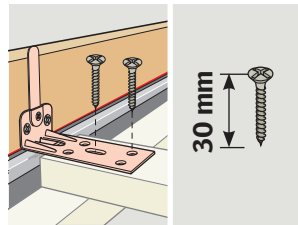

VELUX®

GGL/GGU

VAS 451794-0309

AR: VELUX Argentina S.A. 0 114 711 5666	IE: VELUX Company Ltd. 1800 409 750
AT: VELUX Österreich GmbH 02245/32 3 50	IT: VELUX Italia s.p.a. 045/6173666
AU: VELUX Australia Pty. Ltd. (02) 9550 3288	JP: VELUX-Japan Ltd. 0570-00-8145
BA: VELUX Bosna i Hercegovina d.o.o. 033/626 493, 626 494	LT: VELUX Lietuva, UAB (85) 270 91 01
BE: VELUX Belgium (010) 42.09.09	LV: VELUX Latvia SIA 67 27 77 33
BG: VELUX Bulgaria EOOD 02/955 95 26	NL: VELUX Nederland B.V. 030 - 6 629 629
BY: VELUX Roof Windows FE. (017) 217 7385	NO: VELUX Norge AS 22 51 06 00
CA: VELUX Canada Inc. 1 800 88-VELUX (888-3589)	NZ: VELUX New Zealand Ltd. 09-6344 126
CH: VELUX Schweiz AG 0848 945 549	PL: VELUX Polska Sp. z o.o. (022) 33 77 000 / 33 77 070
CL: VELUX Chile Limitada 2-231 18 24	PT: VELUX Portugal, Lda 21 880 00 60
CN: VELUX (CHINA) CO. LTD. 0316-607 27 27	RO: VELUX România S.R.L. 0-8008-83589
CZ: VELUX Česká republika, s.r.o. 531 015 511	RS: VELUX Srbija d.o.o. 011 3670 468
DE: VELUX Deutschland GmbH 0180-333 33 99	RU: ZAO VELUX (495) 737 75 20
DK: VELUX Danmark A/S 45 16 45 16	SE: VELUX Svenska AB 042/20 83 80
EE: VELUX Eesti OÜ 621 7790	SI: VELUX Slovenija d.o.o. 01 724 68 68
ES: VELUX Spain, S.A. 91 509 71 00	SK: VELUX Slovensko, s.r.o. (02) 33 000 555
FI: VELUX Suomi Oy 0207 290 800	TR: VELUX Çatı Pencereleri Ticaret Limited Şirketi 0 216 302 54 10
FR: VELUX France 0821 02 15 15 0,119€ TTC/min	UA: VELUX Ukraina TOV (044) 2916070
GB: VELUX Company Ltd. 0870 380 9593	US: VELUX America Inc. 1-800-88-VELUX
HR: VELUX Hrvatska d.o.o.. 01/5555 444	
HU: VELUX Magyarország Kft. (06/1) 436-0601	