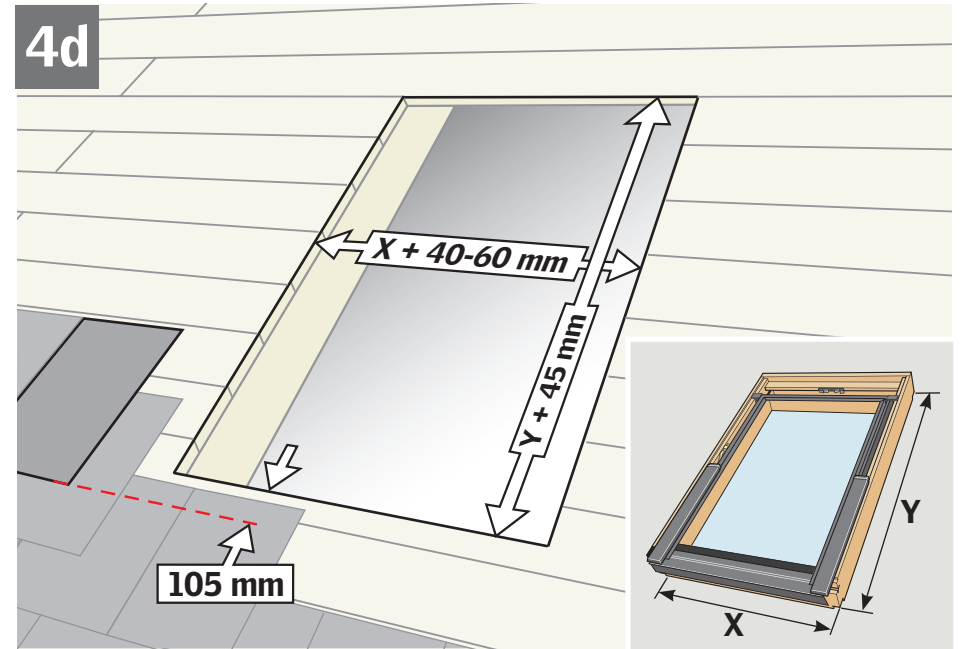

VELUX®

GGL/GGU

VAS 451794-0309

AR: VELUX Argentina S.A. 0 114 711 5666	IE: VELUX Company Ltd. 1800 409 750
AT: VELUX Österreich GmbH 02245/32 3 50	IT: VELUX Italia s.p.a. 045/6173666
AU: VELUX Australia Pty. Ltd. (02) 9550 3288	JP: VELUX-Japan Ltd. 0570-00-8145
BA: VELUX Bosna i Hercegovina d.o.o. 033/626 493, 626 494	LT: VELUX Lietuva, UAB (85) 270 91 01
BE: VELUX Belgium (010) 42.09.09	LV: VELUX Latvia SIA 67 27 77 33
BG: VELUX Bulgaria EOOD 02/955 95 26	NL: VELUX Nederland B.V. 030 - 6 629 629
BY: VELUX Roof Windows FE. (017) 217 7385	NO: VELUX Norge AS 22 51 06 00
CA: VELUX Canada Inc. 1 800 88-VELUX (888-3589)	NZ: VELUX New Zealand Ltd. 09-6344 126
CH: VELUX Schweiz AG 0848 945 549	PL: VELUX Polska Sp. z o.o. (022) 33 77 000 / 33 77 070
CL: VELUX Chile Limitada 2-231 18 24	PT: VELUX Portugal, Lda 21 880 00 60
CN: VELUX (CHINA) CO. LTD. 0316-607 27 27	RO: VELUX România S.R.L. 0-8008-83589
CZ: VELUX Česká republika, s.r.o. 531 015 511	RS: VELUX Srbija d.o.o. 011 3670 468
DE: VELUX Deutschland GmbH 0180-333 33 99	RU: ZAO VELUX (495) 737 75 20
DK: VELUX Danmark A/S 45 16 45 16	SE: VELUX Svenska AB 042/20 83 80
EE: VELUX Eesti OÜ 621 7790	SI: VELUX Slovenija d.o.o. 01 724 68 68
ES: VELUX Spain, S.A. 91 509 71 00	SK: VELUX Slovensko, s.r.o. (02) 33 000 555
FI: VELUX Suomi Oy 0207 290 800	TR: VELUX Çatı Pencereleri Ticaret Limited Şirketi 0 216 302 54 10
FR: VELUX France 0821 02 15 15 0,119€ TTC/min	UA: VELUX Ukraina TOV (044) 2916070
GB: VELUX Company Ltd. 0870 380 9593	US: VELUX America Inc. 1-800-88-VELUX
HR: VELUX Hrvatska d.o.o.. 01/5555 444	
HU: VELUX Magyarország Kft. (06/1) 436-0601	