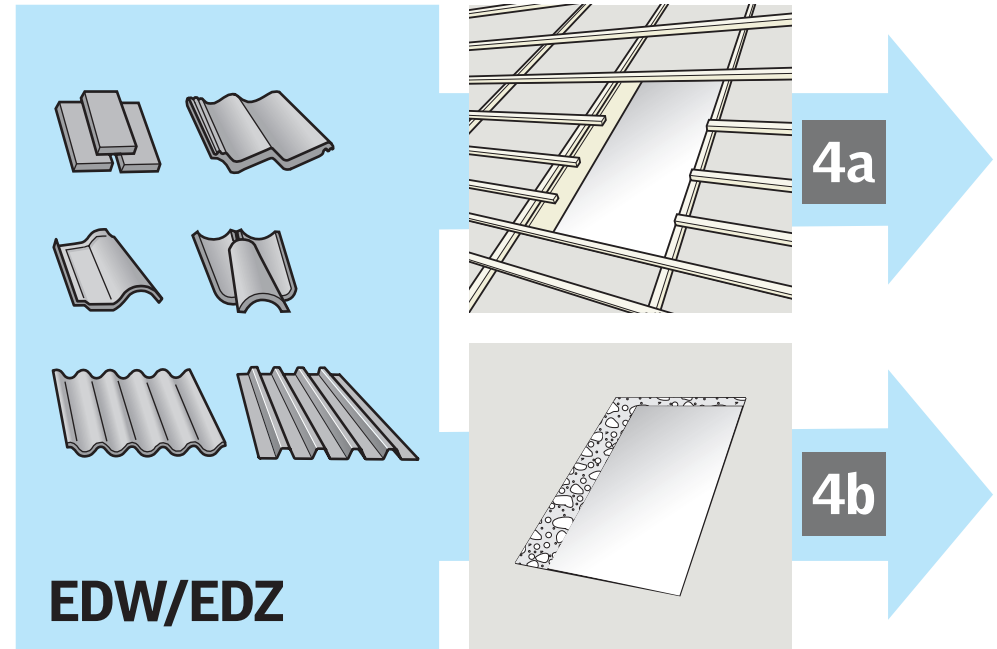

VELUX®

GGL/GGU

VAS 451794-0309

AR: VELUX Argentina S.A. 0 114 711 5666	IE: VELUX Company Ltd. 1800 409 750
AT: VELUX Österreich GmbH 02245/32 3 50	IT: VELUX Italia s.p.a. 045/6173666
AU: VELUX Australia Pty. Ltd. (02) 9550 3288	JP: VELUX-Japan Ltd. 0570-00-8145
BA: VELUX Bosna i Hercegovina d.o.o. 033/626 493, 626 494	LT: VELUX Lietuva, UAB (85) 270 91 01
BE: VELUX Belgium (010) 42.09.09	LV: VELUX Latvia SIA 67 27 77 33
BG: VELUX Bulgaria EOOD 02/955 95 26	NL: VELUX Nederland B.V. 030 - 6 629 629
BY: VELUX Roof Windows FE. (017) 217 7385	NO: VELUX Norge AS 22 51 06 00
CA: VELUX Canada Inc. 1 800 88-VELUX (888-3589)	NZ: VELUX New Zealand Ltd. 09-6344 126
CH: VELUX Schweiz AG 0848 945 549	PL: VELUX Polska Sp. z o.o. (022) 33 77 000 / 33 77 070
CL: VELUX Chile Limitada 2-231 18 24	PT: VELUX Portugal, Lda 21 880 00 60
CN: VELUX (CHINA) CO. LTD. 0316-607 27 27	RO: VELUX România S.R.L. 0-8008-83589
CZ: VELUX Česká republika, s.r.o. 531 015 511	RS: VELUX Srbija d.o.o. 011 3670 468
DE: VELUX Deutschland GmbH 0180-333 33 99	RU: ZAO VELUX (495) 737 75 20
DK: VELUX Danmark A/S 45 16 45 16	SE: VELUX Svenska AB 042/20 83 80
EE: VELUX Eesti OÜ 621 7790	SI: VELUX Slovenija d.o.o. 01 724 68 68
ES: VELUX Spain, S.A. 91 509 71 00	SK: VELUX Slovensko, s.r.o. (02) 33 000 555
FI: VELUX Suomi Oy 0207 290 800	TR: VELUX Çatı Pencereleri Ticaret Limited Şirketi 0 216 302 54 10
FR: VELUX France 0821 02 15 15 0,119€ TTC/min	UA: VELUX Ukraina TOV (044) 2916070
GB: VELUX Company Ltd. 0870 380 9593	US: VELUX America Inc. 1-800-88-VELUX
HR: VELUX Hrvatska d.o.o.. 01/5555 444	
HU: VELUX Magyarország Kft. (06/1) 436-0601	