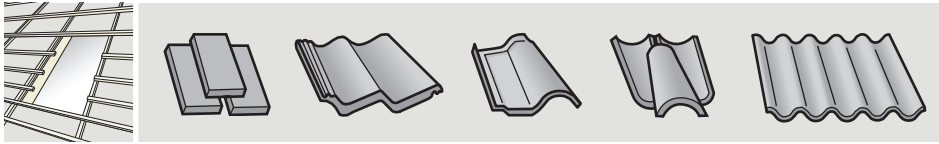

VELUX®

GGL/GGU

VAS 451794-0309

AR: VELUX Argentina S.A. 0 114 711 5666	IE: VELUX Company Ltd. 1800 409 750
AT: VELUX Österreich GmbH 02245/32 3 50	IT: VELUX Italia s.p.a. 045/6173666
AU: VELUX Australia Pty. Ltd. (02) 9550 3288	JP: VELUX-Japan Ltd. 0570-00-8145
BA: VELUX Bosna i Hercegovina d.o.o. 033/626 493, 626 494	LT: VELUX Lietuva, UAB (85) 270 91 01
BE: VELUX Belgium (010) 42.09.09	LV: VELUX Latvia SIA 67 27 77 33
BG: VELUX Bulgaria EOOD 02/955 95 26	NL: VELUX Nederland B.V. 030 - 6 629 629
BY: VELUX Roof Windows FE. (017) 217 7385	NO: VELUX Norge AS 22 51 06 00
CA: VELUX Canada Inc. 1 800 88-VELUX (888-3589)	NZ: VELUX New Zealand Ltd. 09-6344 126
CH: VELUX Schweiz AG 0848 945 549	PL: VELUX Polska Sp. z o.o. (022) 33 77 000 / 33 77 070
CL: VELUX Chile Limitada 2-231 18 24	PT: VELUX Portugal, Lda 21 880 00 60
CN: VELUX (CHINA) CO. LTD. 0316-607 27 27	RO: VELUX România S.R.L. 0-8008-83589
CZ: VELUX Česká republika, s.r.o. 531 015 511	RS: VELUX Srbija d.o.o. 011 3670 468
DE: VELUX Deutschland GmbH 0180-333 33 99	RU: ZAO VELUX (495) 737 75 20
DK: VELUX Danmark A/S 45 16 45 16	SE: VELUX Svenska AB 042/20 83 80
EE: VELUX Eesti OÜ 621 7790	SI: VELUX Slovenija d.o.o. 01 724 68 68
ES: VELUX Spain, S.A. 91 509 71 00	SK: VELUX Slovensko, s.r.o. (02) 33 000 555
FI: VELUX Suomi Oy 0207 290 800	TR: VELUX Çatı Pencereleri Ticaret Limited Şirketi 0 216 302 54 10
FR: VELUX France 0821 02 15 15 0,119€ TTC/min	UA: VELUX Ukraina TOV (044) 2916070
GB: VELUX Company Ltd. 0870 380 9593	US: VELUX America Inc. 1-800-88-VELUX
HR: VELUX Hrvatska d.o.o.. 01/5555 444	
HU: VELUX Magyarország Kft. (06/1) 436-0601	