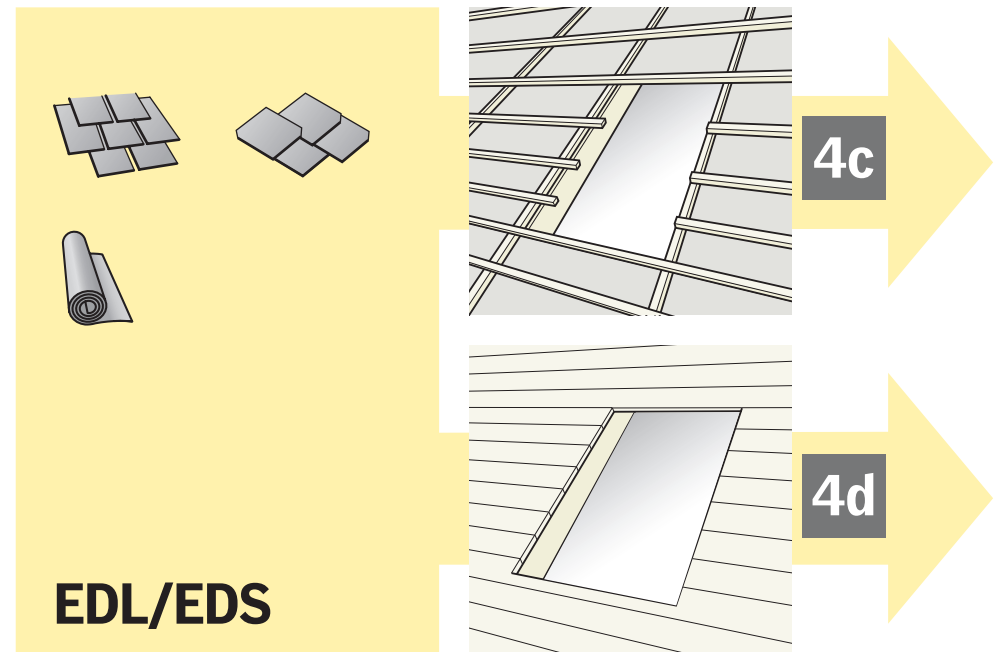

VELUX®

GGL/GGU

VAS 451794-0309

AR: VELUX Argentina S.A. 0 114 711 5666	IE: VELUX Company Ltd. 1800 409 750
AT: VELUX Österreich GmbH 02245/32 3 50	IT: VELUX Italia s.p.a. 045/6173666
AU: VELUX Australia Pty. Ltd. (02) 9550 3288	JP: VELUX-Japan Ltd. 0570-00-8145
BA: VELUX Bosna i Hercegovina d.o.o. 033/626 493, 626 494	LT: VELUX Lietuva, UAB (85) 270 91 01
BE: VELUX Belgium (010) 42.09.09	LV: VELUX Latvia SIA 67 27 77 33
BG: VELUX Bulgaria EOOD 02/955 95 26	NL: VELUX Nederland B.V. 030 - 6 629 629
BY: VELUX Roof Windows FE. (017) 217 7385	NO: VELUX Norge AS 22 51 06 00
CA: VELUX Canada Inc. 1 800 88-VELUX (888-3589)	NZ: VELUX New Zealand Ltd. 09-6344 126
CH: VELUX Schweiz AG 0848 945 549	PL: VELUX Polska Sp. z o.o. (022) 33 77 000 / 33 77 070
CL: VELUX Chile Limitada 2-231 18 24	PT: VELUX Portugal, Lda 21 880 00 60
CN: VELUX (CHINA) CO. LTD. 0316-607 27 27	RO: VELUX România S.R.L. 0-8008-83589
CZ: VELUX Česká republika, s.r.o. 531 015 511	RS: VELUX Srbija d.o.o. 011 3670 468
DE: VELUX Deutschland GmbH 0180-333 33 99	RU: ZAO VELUX (495) 737 75 20
DK: VELUX Danmark A/S 45 16 45 16	SE: VELUX Svenska AB 042/20 83 80
EE: VELUX Eesti OÜ 621 7790	SI: VELUX Slovenija d.o.o. 01 724 68 68
ES: VELUX Spain, S.A. 91 509 71 00	SK: VELUX Slovensko, s.r.o. (02) 33 000 555
FI: VELUX Suomi Oy 0207 290 800	TR: VELUX Çatı Pencereleri Ticaret Limited Şirketi 0 216 302 54 10
FR: VELUX France 0821 02 15 15 0,119€ TTC/min	UA: VELUX Ukraina TOV (044) 2916070
GB: VELUX Company Ltd. 0870 380 9593	US: VELUX America Inc. 1-800-88-VELUX
HR: VELUX Hrvatska d.o.o.. 01/5555 444	
HU: VELUX Magyarország Kft. (06/1) 436-0601	