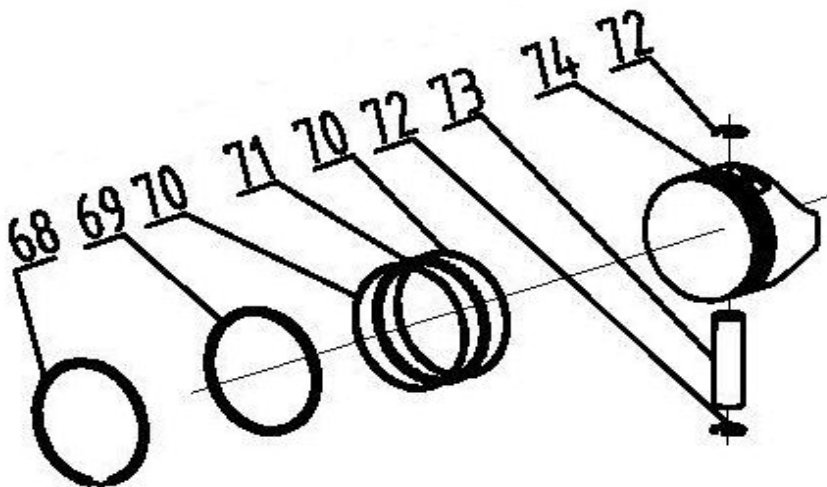

№	Артикул	Наименование	Кол
68	75130130000	Кольцо поршневое I	1
69	75130140000	Кольцо поршневое II	1
70	75090060000	Кольцо поршневое	2
71	75000070000	Кольцо поршневое	1
72	60310010000	Кольцо стопорное	1
73	60400020000	Палец поршня	2
74	75120090000	Поршень	1
75	75460070000	Шатун	1
76	75510770000	Коленвал	1

Двигатель бензиновый

Модель
T6

Артикул
T961290