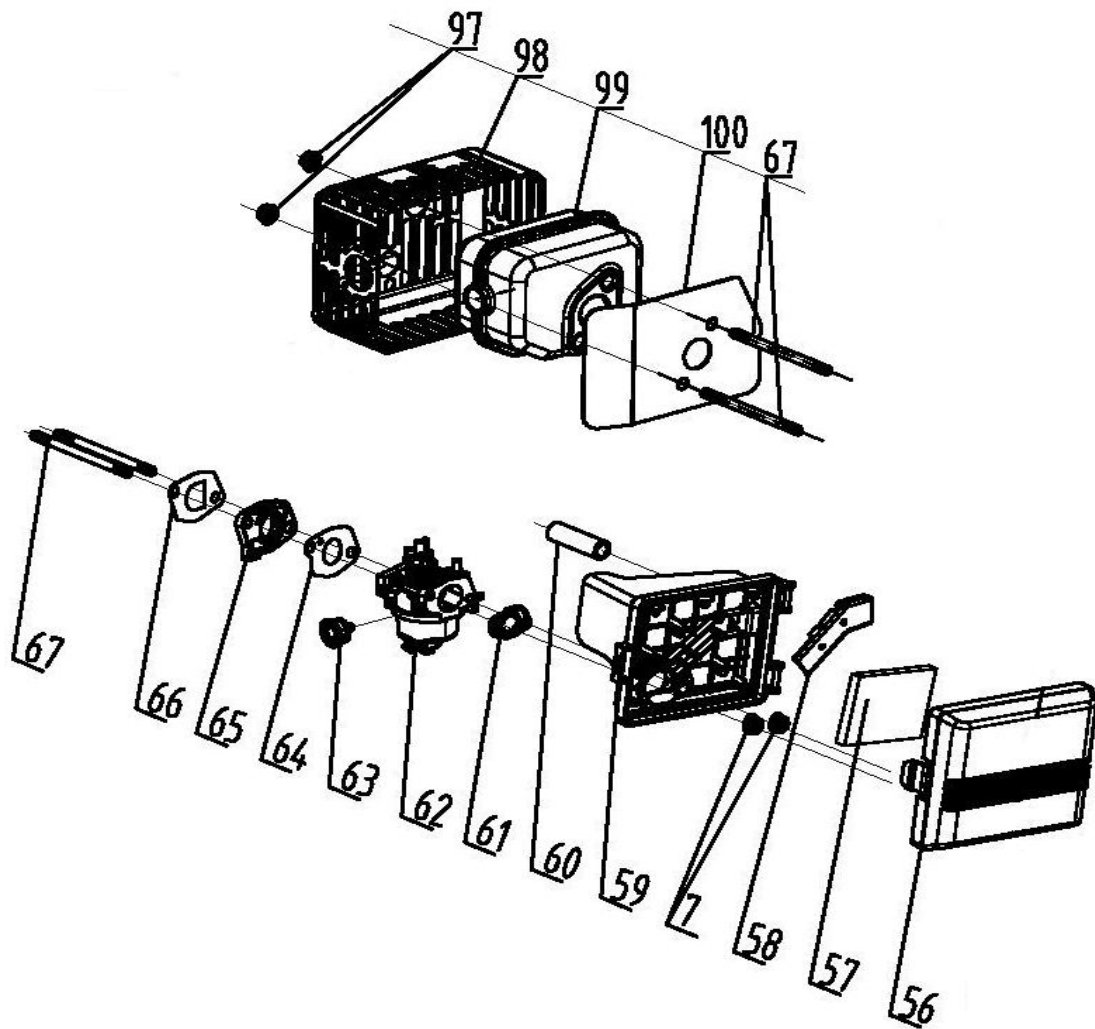

№	Артикул	Наименование	Кол
7	60140020000	Гайка	4
56	25120060000	Крышка фильтра	1
57	25300120000	Фильтр воздушный	1
58	25020050000	Пластина	1
59	25110100000	Корпус в/ф	1
60	25030070000	Трубка	1
61	75730100000	Прокладка корпуса в/ф	1
62	75410620000	Карбюратор	1
63	25210020050	Праймер	1
64	75730030000	Прокладка карбюратора	1
65	25090010000	Теплоизолятор	1
66	75730020000	Прокладка теплоизолятора	1
67	60080030000	Шпилька	4
97	60150100000	Гайка глушителя	2
98	75530030000	Кожух глушителя	1
99	75540150000	Глушитель	1
100	75740020000	Прокладка глушителя	1

Двигатель бензиновый

Модель
Т6

Артикул
Т961290