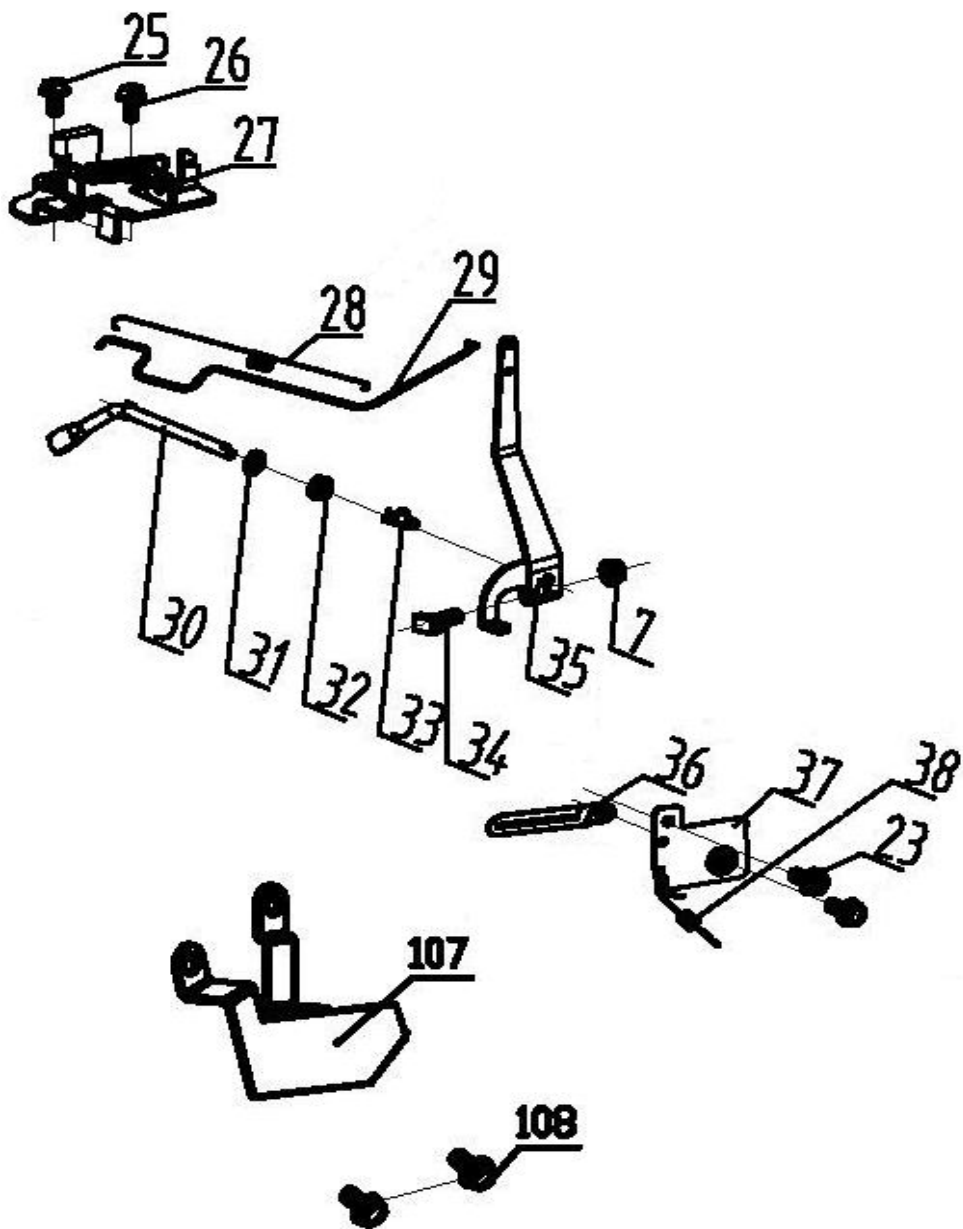

Двигатель бензиновый

Модель
Т6

Артикул
Т961290

№	Артикул	Наименование	Кол
3	25170110000	Пробка	1
4	80010070000	Сапун	1
5	60440340000	Прокладка	1
6	25250010000	Держатель	1
7	60140020000	Гайка	4
8	60190310000	Шайба	1
9	25310030000	Прокладка	2
10	25180230000	Бак топливный	1
11	25150010000	Штуцер	1
12	60230020000	Зажим	1
13	25160010000	Шланг топливный	1
14	60230010000	Зажим	1
15	60240250000	Втулка	1
24	75330070000	Кронштейн бака	1

Двигатель бензиновый

Модель
Т6

Артикул
Т961290

№	Артикул	Наименование	Кол
7	60140020000	Гайка	4
23	60060520000	Болт	8
25	60060550000	Болт	1
26	60060530000	Болт	7
27	75380900000	Тормозная система	1
28	60410770000	Пружина регулятора	1
29	75160060000	Тяга регулятора	1
30	75290010000	Вал регулятора	1
31	60200490000	Прокладка	2
32	60360080000	Сальник	1
33	60300040000	Штифт	1
34	60060730000	Болт	1
35	75070040000	Рычаг регулятора	1
36	60450010000	Зажим	1
37	75360010000	Панель газа	1
38	60410760000	Пружина газа	1
107	71160010000	Панель управления	1
108	60060510000	Болт	2

Двигатель бензиновый

Модель
T6

Артикул
T961290

№	Артикул	Наименование	Кол
68	75130130000	Кольцо поршневое I	1
69	75130140000	Кольцо поршневое II	1
70	75090060000	Кольцо поршневое	2
71	75000070000	Кольцо поршневое	1
72	60310010000	Кольцо стопорное	1
73	60400020000	Палец поршня	2
74	75120090000	Поршень	1
75	75460070000	Шатун	1
76	75510770000	Коленвал	1