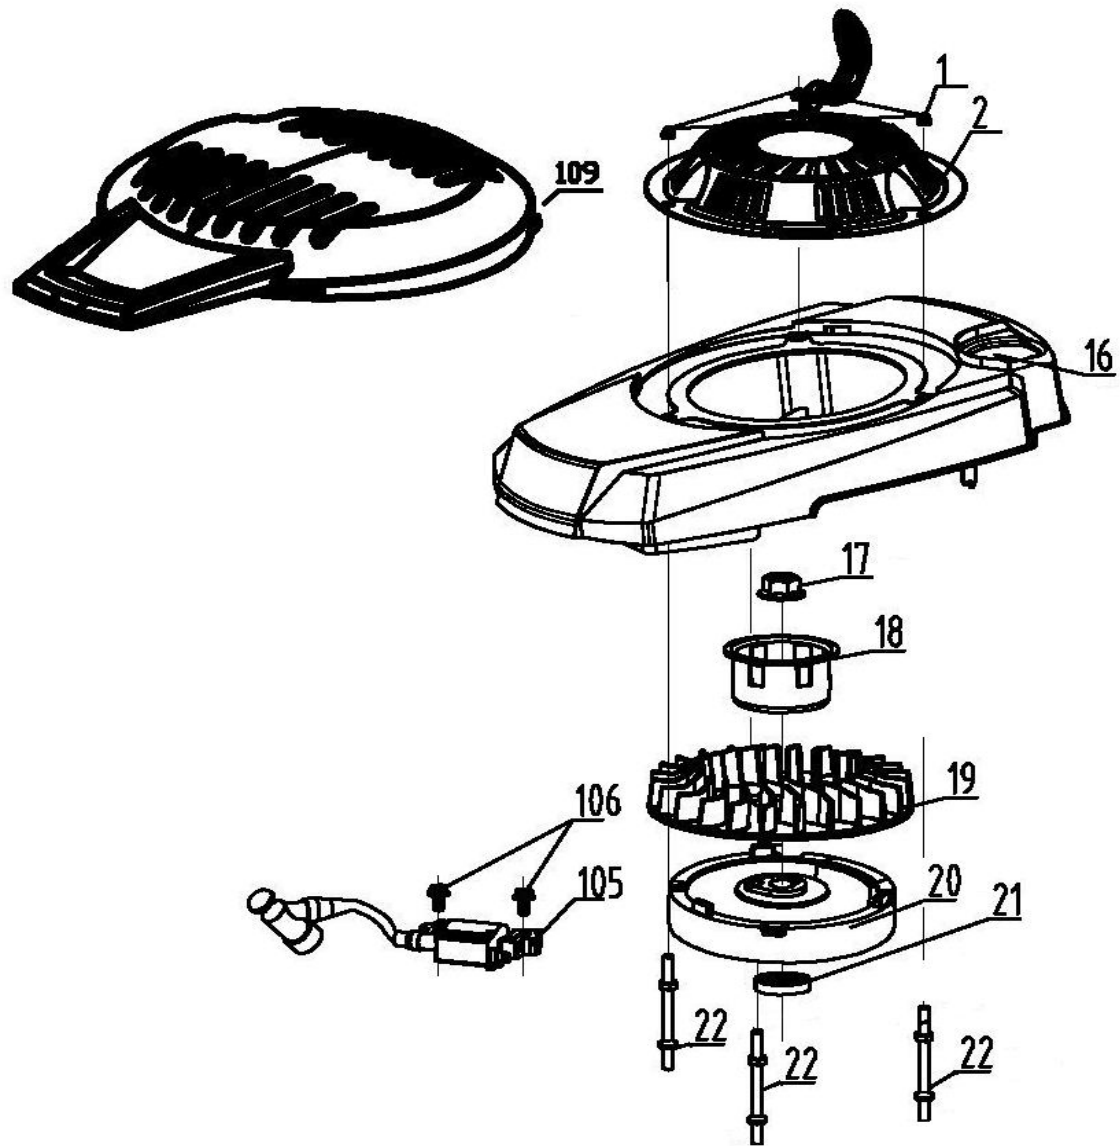

№	Артикул	Наименование	Кол
1	60130020000	Гайка	3
2	75430110000	Стартер	1
16	25190250000	Кожух маховика	1
17	60140050000	Гайка	1
18	75210010000	Храповик	1
19	25040110000	Крыльчатка	1
20	75390240000	Маховик	1
21	60360090000	Сальник к/в	1
22	60080230000	Болт специальный	3
105	75370070000	Магнето	1
106	60060580000	Болт	2
109	25190160280	Кожух стартера	1

Двигатель бензиновый

Модель
Т6

Артикул
Т961290