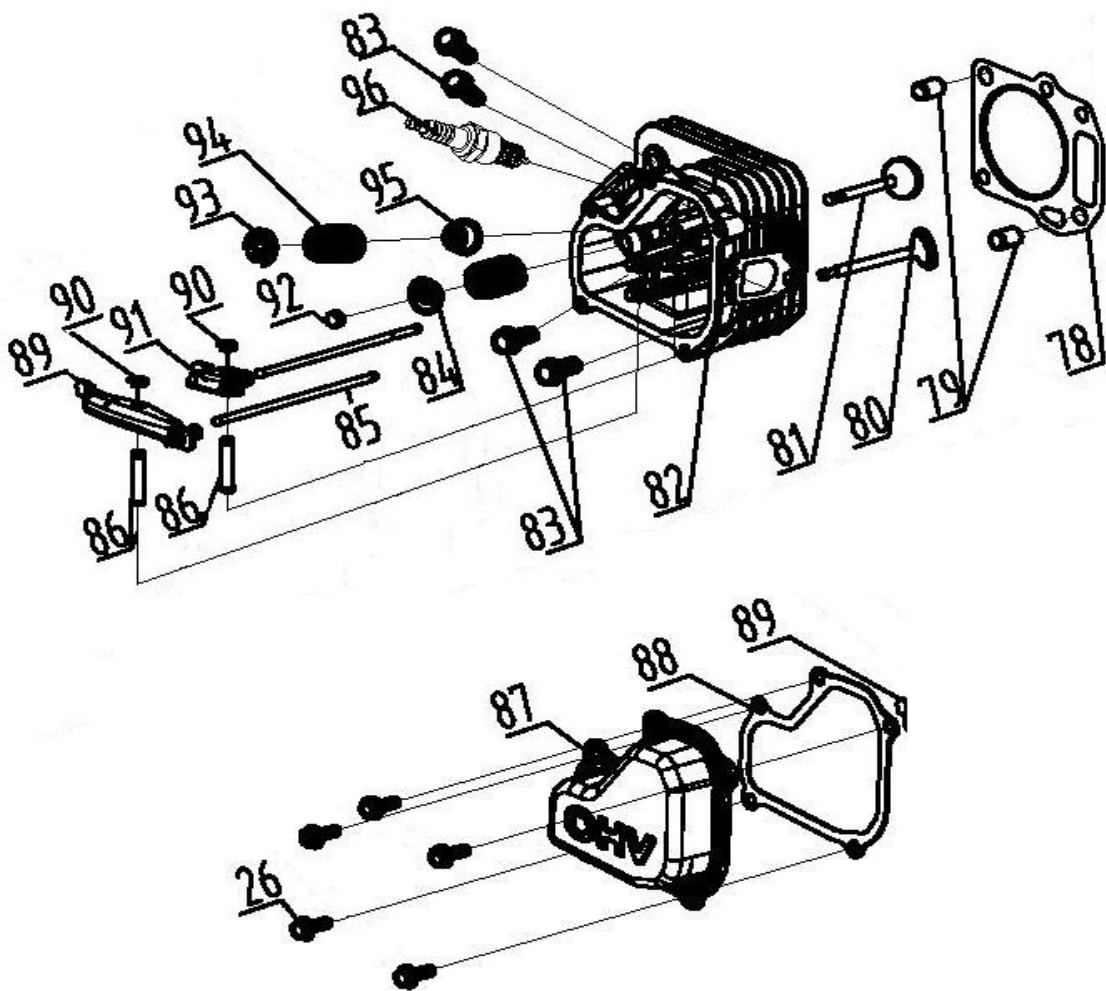

№	Артикул	Наименование	Кол
26	60060530000	Болт	7
78	75720100000	Прокладка головки	1
79	60280020000	Втулка	2
80	75190040000	Клапан выпускной	1
81	75170040000	Клапан впускной	1
82	75490090000	Головка цилиндра	1
83	60050030000	Болт	4
84	75180020000	Стопор пружины	1
85	75350030000	Толкатель	2
86	75290050000	Вал	2
87	75080040000	Крышка цилиндра	1
88	75720300000	Прокладка крышки	1
89	75230031000	Коромысло	1
90	60240290000	Шайба	2
91	75230030000	Коромысло	1
92	75200010000	Ротатор	1
93	75180010000	Стопор пружины	1
94	60380090000	Пружина клапана	2
95	60360130000	Колпачек маслоъемный	1
96	75140010000	Свеча TORCH F7RTC	1

Двигатель бензиновый

Модель T6	Артикул T961290