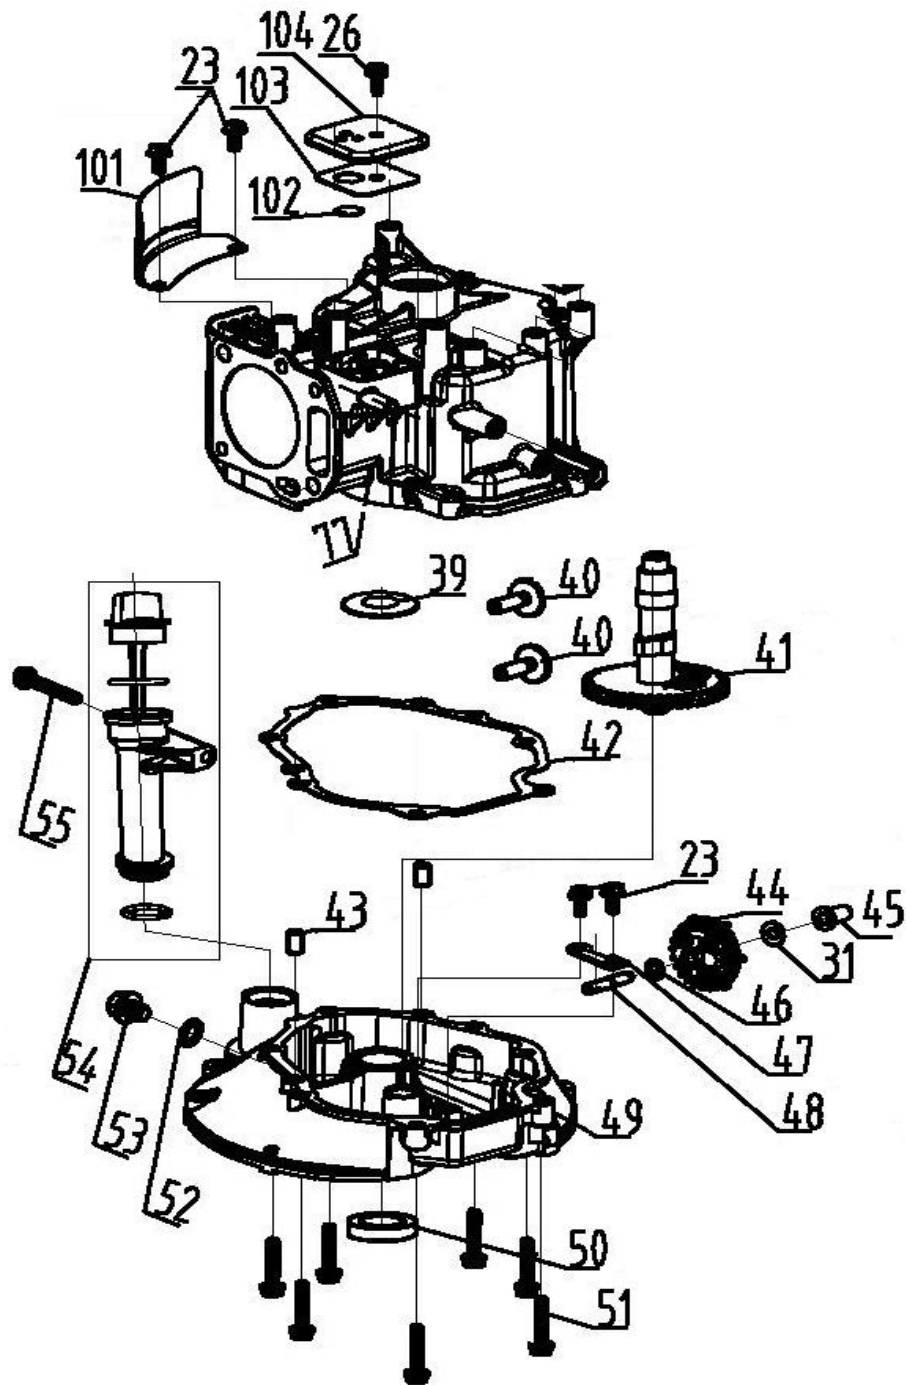

Двигатель бензиновый

Модель
Т6

Артикул
Т961290

№	Артикул	Наименование	Кол
3	25170110000	Пробка	1
4	80010070000	Сапун	1
5	60440340000	Прокладка	1
6	25250010000	Держатель	1
7	60140020000	Гайка	4
8	60190310000	Шайба	1
9	25310030000	Прокладка	2
10	25180230000	Бак топливный	1
11	25150010000	Штуцер	1
12	60230020000	Зажим	1
13	25160010000	Шланг топливный	1
14	60230010000	Зажим	1
15	60240250000	Втулка	1
24	75330070000	Кронштейн бака	1

Двигатель бензиновый

Модель
Т6

Артикул
Т961290

№	Артикул	Наименование	Кол
7	60140020000	Гайка	4
23	60060520000	Болт	8
25	60060550000	Болт	1
26	60060530000	Болт	7
27	75380900000	Тормозная система	1
28	60410770000	Пружина регулятора	1
29	75160060000	Тяга регулятора	1
30	75290010000	Вал регулятора	1
31	60200490000	Прокладка	2
32	60360080000	Сальник	1
33	60300040000	Штифт	1
34	60060730000	Болт	1
35	75070040000	Рычаг регулятора	1
36	60450010000	Зажим	1
37	75360010000	Панель газа	1
38	60410760000	Пружина газа	1
107	71160010000	Панель управления	1
108	60060510000	Болт	2

Двигатель бензиновый

Модель
Т6

Артикул
Т961290

№	Артикул	Наименование	Кол
23	60060520000	Болт	8
26	60060530000	Болт	7
31	60200490000	Шайба	2
39	60200180000	Шайба	1
40	75250010000	Штифт	2
41	75470100000	Распредвал	1
42	75720240000	Прокладка картера	1
43	60280030000	Штифт	2
44	75520020000	Шестерня регулятора	1
45	25070010000	Втулка регулятора	1
46	60200060000	Шайба	1
47	75280020000	Зажим	1
48	75270030000	Вал	1
49	75240120000	Крышка картера	1
50	60360100000	Сальник к/в	1
51	60060590000	Болт	7
52	60200150000	Прокладка болта	1
53	60061020000	Болт сливного отверстия	1
54	25200130050	Горловина маслосливная	1
55	60060630000	Болт	1
77	75500160000	Цилиндр	1
101	75030110000	Дефлектор	1
102	75100030000	Кольцо	1
103	75720310000	Пластина	1
104	75400030000	Пластина	1