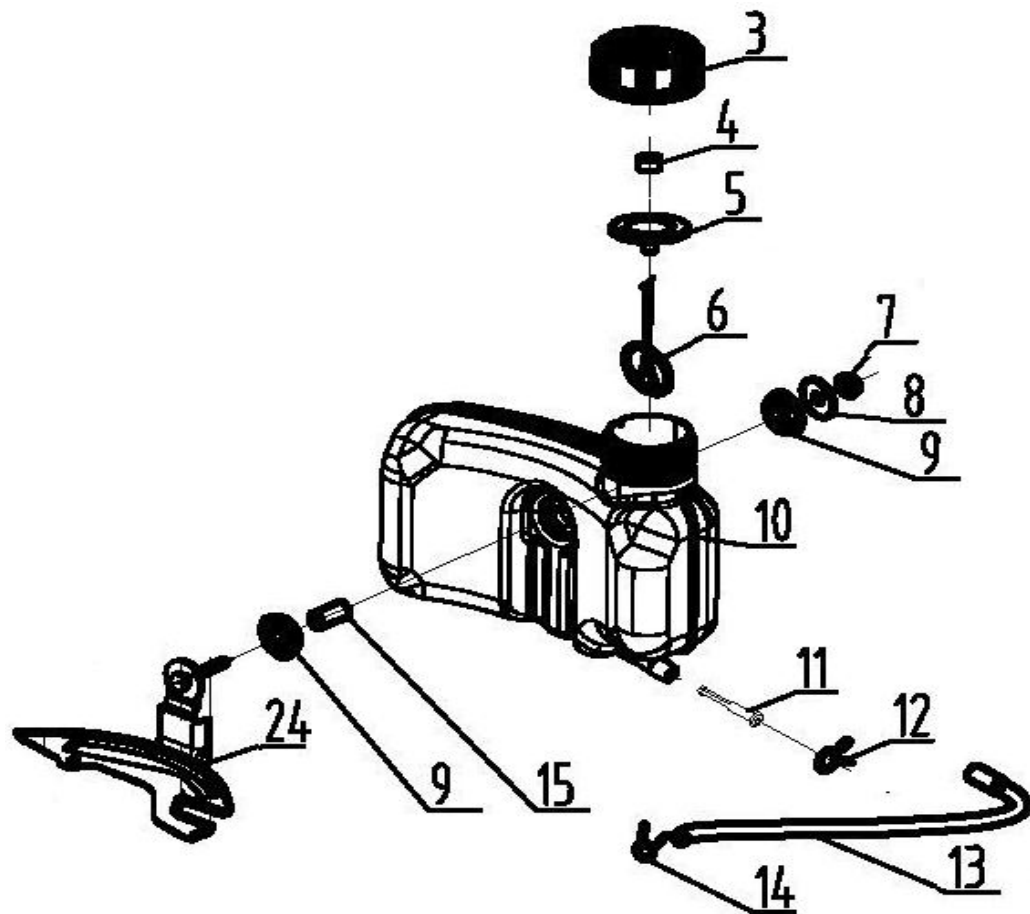

№	Артикул	Наименование	Кол
3	25170110000	Пробка	1
4	80010070000	Сапун	1
5	60440340000	Прокладка	1
6	25250010000	Держатель	1
7	60140020000	Гайка	4
8	60190310000	Шайба	1
9	25310030000	Прокладка	2
10	25180230000	Бак топливный	1
11	25150010000	Штуцер	1
12	60230020000	Зажим	1
13	25160010000	Шланг топливный	1
14	60230010000	Зажим	1
15	60240250000	Втулка	1
24	75330070000	Кронштейн бака	1

Двигатель бензиновый

Модель
Т6

Артикул
Т961290