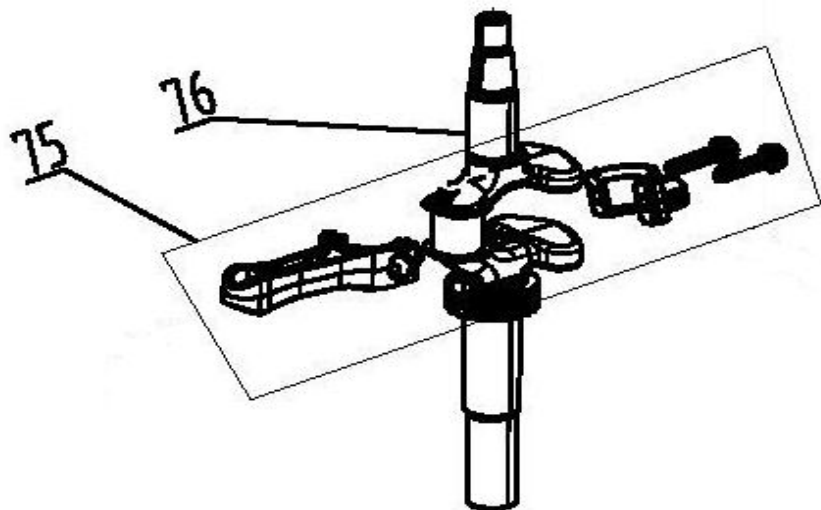

№	Артикул	Наименование	Кол
68	75130130000	Кольцо поршневое I	1
69	75130140000	Кольцо поршневое II	1
70	75090060000	Кольцо поршневое	2
71	75000070000	Кольцо поршневое	1
72	60310010000	Кольцо стопорное	1
73	60400020000	Палец поршня	2
74	75120090000	Поршень	1
75	75460070000	Шатун	1
76	75510770000	Коленвал	1

Двигатель бензиновый

Модель
T6

Артикул
T961290