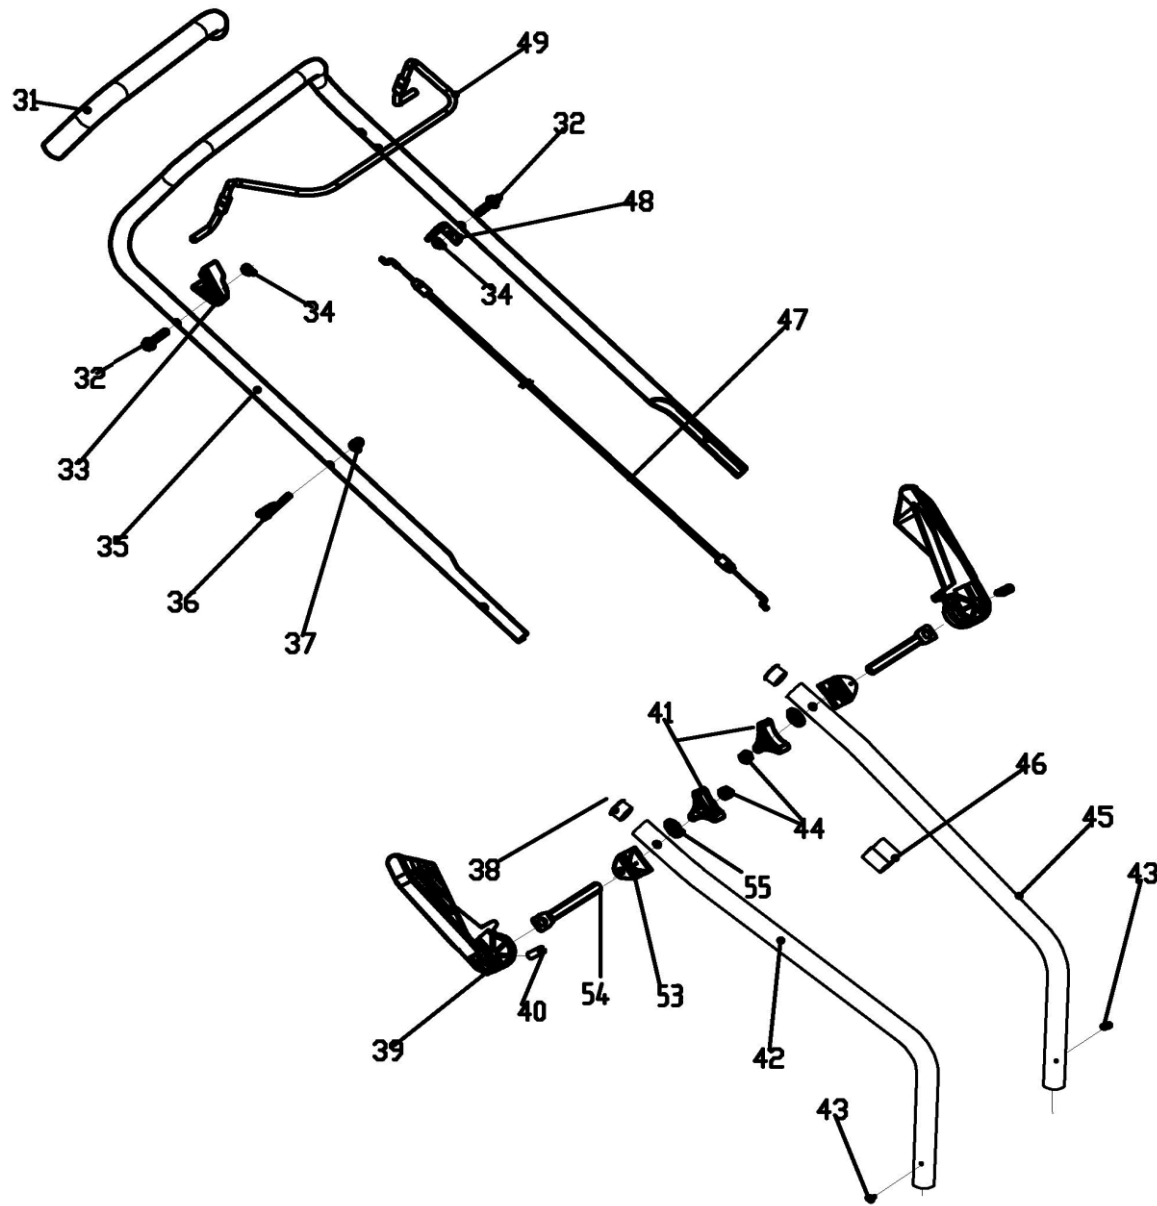

№	Артикул	Наименование	Кол
8	70870040000	Рычаг высоты в сборе	1
9	60180110000	Шайба	4
10	20880010290	Колесо переднее	2
11	60190150000	Шайба	4
12	60150010000	Гайка	2
13	20620010290	Крышка	4
14	60300060000	Шплинт	2
15	20880033290	Колесо заднее	2
16	60190080000	Шайба	2
17	70870060000	Рычаг высоты в сборе	1
18	70870030000	Рычаг высоты в сборе	1
19	70870050000	Рычаг высоты в сборе	1
20	20010010000	Рукоятка	4

Газонокосилка бензиновая

Модель
LM 41-40

Артикул
791-912

№	Артикул	Наименование	Кол
22	70030020000	Вал	1
23	60380030000	Пружина	1
24	20380030000	Крышка задняя	1
25	60170180000	Винт	6
26	20100010000	Травосборник	1
27	60170330000	Винт	2
28	60130010000	Гайка	2
29	20080010280	Крышка травосборника	1
30	20090010000	Пластина защитная	1

Газонокосилка бензиновая

Модель
LM 41-40

Артикул
791-912

№	Артикул	Наименование	Кол
31	20340060130	Рукоятка	1
32	60060590000	Болт	2
33	20030030000	Кронштейн	1
34	60150080000	Гайка	2
35	70500550130	Ручка верхняя	1
36	70230090000	Кронштейн шнура стартера	1
37	60130020000	Гайка	1
38	20350010000	Стопор	2
39	20580020280	Ручка	2
40	60300060000	Штифт	2
41	20040140280	Гайка-барашек	2
42	70520150130	Ручка нижняя правая	1
43	60170380000	Винт	2
44	60140080000	Гайка	2
45	70520130130	Ручка нижняя левая	1
46	20240020000	Держатель	1
47	70810210000	Трос тормоза	1
48	70050120000	Кронштейн троса	1
49	70540083280	Рычаг тормоза	1
54	70220020000	Штифт	2
55	60200470000	Шайба	2

Двигатель бензиновый

Модель
Т6

Артикул
Т961290

№	Артикул	Наименование	Кол
3	25170110000	Пробка	1
4	80010070000	Сапун	1
5	60440340000	Прокладка	1
6	25250010000	Держатель	1
7	60140020000	Гайка	4
8	60190310000	Шайба	1
9	25310030000	Прокладка	2
10	25180230000	Бак топливный	1
11	25150010000	Штуцер	1
12	60230020000	Зажим	1
13	25160010000	Шланг топливный	1
14	60230010000	Зажим	1
15	60240250000	Втулка	1
24	75330070000	Кронштейн бака	1