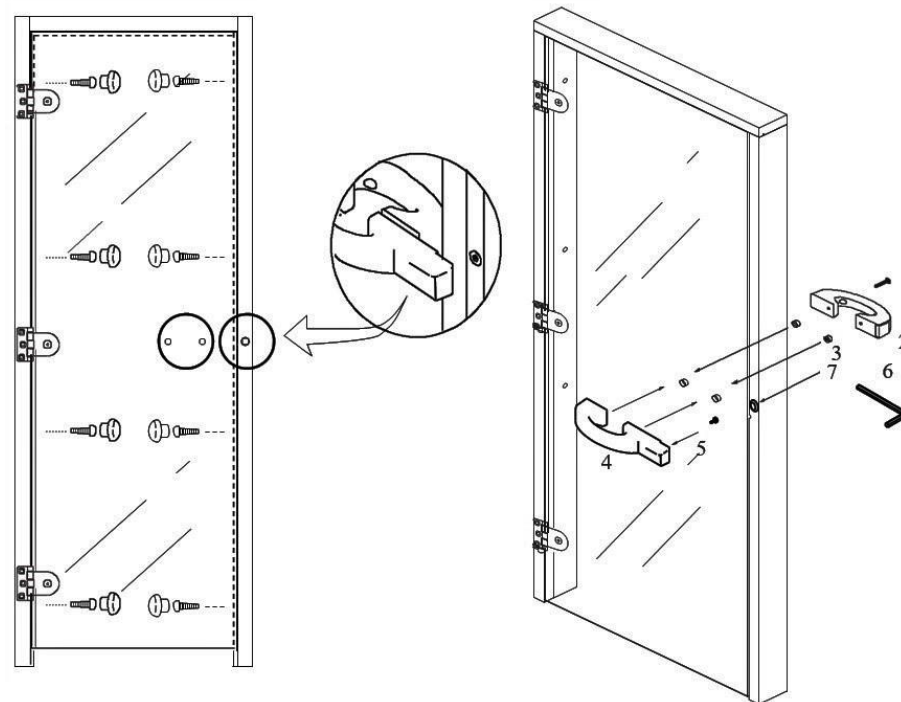

### КОМПЛЕКТАЦИЯ СТЕКЛЯННОЙ ДВЕРИ

Включает:

- Дверная коробка (1)
- винты 75 мм x 5 мм (8)
- Дверная ручка (1)
- Стеклопанель (1)
- Петли (3)
- винты 50 мм x 5,5 мм (9)

#### РАЗМЕРЫ ДВЕРНОЙ КОРОБКИ

690 X 1890

790 X 1890

1. Болт
2. Внутренняя ручка
3. Пластиковая вставка
4. Наружная ручка
5. Магнит
6. Шестигранный ключ
7. Магнитная пластина