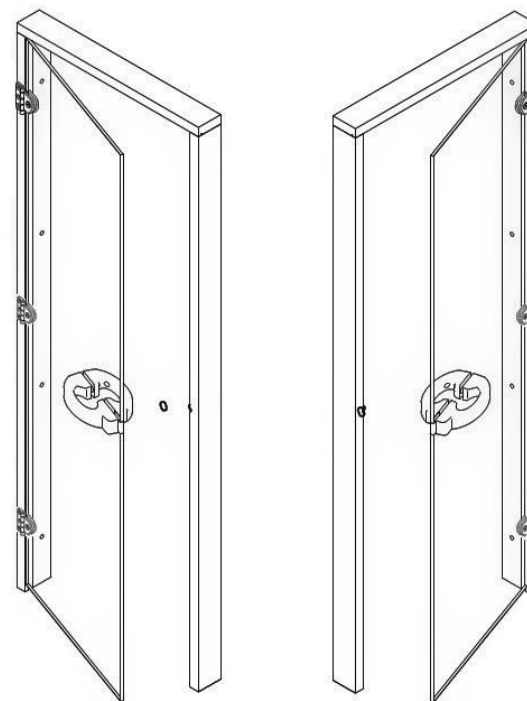

### КОМПЛЕКТАЦИЯ СТЕКЛЯННОЙ ДВЕРИ

Включает:

- Дверная коробка (1)
- винты 75 мм x 5 мм (8)
- Дверная ручка (1)
- Стеклопанель (1)
- Петли (3)
- винты 50 мм x 5,5 мм (9)

#### РАЗМЕРЫ ДВЕРНОЙ КОРОБКИ

690 X 1890

790 X 1890

1. Болт
2. Внутренняя ручка
3. Пластиковая вставка
4. Наружная ручка
5. Магнит
6. Шестигранный ключ
7. Магнитная пластина