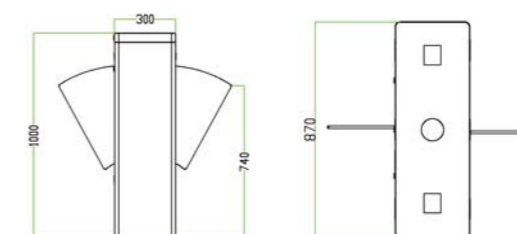

ТУРНИКЕТЫ ВЫДВИЖНЫЕ

Компактный дизайн позволяет размещать выдвижные турникеты с плоскими барьерами в местах, где требуются соблюдение особых эстетических требований, или с большим потоком людей. Эти турникеты обеспечивают большую надежность, и высокий уровень безопасности.

ОСНОВНЫЕ ПРЕИМУЩЕСТВА

- Современный дизайн элементов из нержавеющей стали и стекла.
- Высокий показатель частоты проходов и уровень безопасности.
- Бесперебойная работа
- Удобный проход даже при наличии ручного багажа.

FBL1200

FBL1200: без контроллера и считывателей
FBL1211: с контроллером и считывателем RFID карт
FBL1222: с контроллером и комбинированным биометрическим считывателем (отпечаток пальца + RFID карта)

FBL2000

FBL2000: без контроллера и считывателей
FBL2011: с контроллером и считывателем RFID карт
FBL2022: с контроллером и комбинированным биометрическим считывателем (отпечаток пальца + RFID карта)

FBL2200

FBL2200: без контроллера и считывателей
FBL2211: с контроллером и считывателем RFID карт
FBL2222: с контроллером и комбинированным биометрическим считывателем (отпечаток пальца + RFID карта)