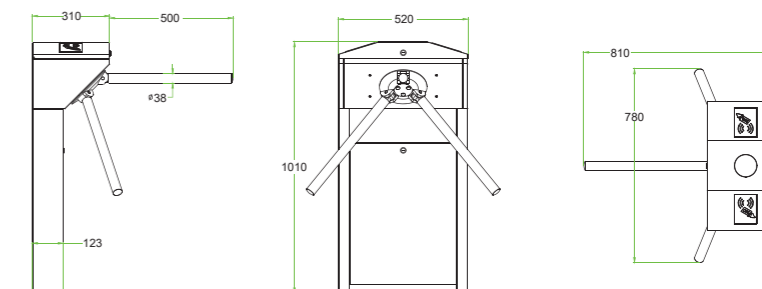

TS1000 PRO

TS1000 Pro: Турникет-трипод

TS1011 Pro: Турникет-трипод с контроллером и считывателем RFID карт

TS1022 Pro: Турникет-трипод с контроллером и комбинированным биометрическим считывателем (отпечаток пальца + RFID карта)