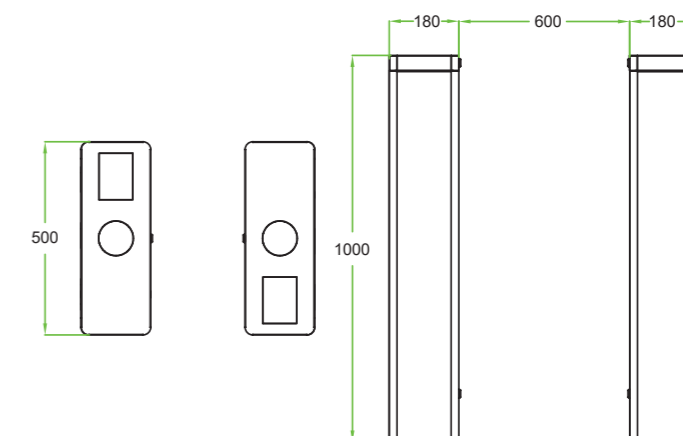

OP1000

OP1000: без контроллера и считывателей

OP1011: с контроллером и считывателем RFID карт

OP1022: с контроллером и комбинированным биометрическим считывателем (отпечаток пальца + RFID карта)