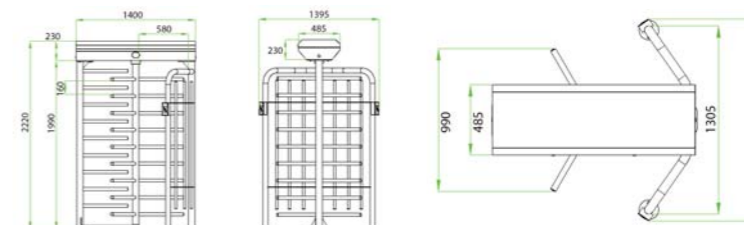

FHT2300

FHT2300: без контроллера и считывателей
FHT2311: с контроллером и считывателем RFID карт
FHT2322: с контроллером и комбинированным биометрическим считывателем (отпечаток пальца + RFID карта)