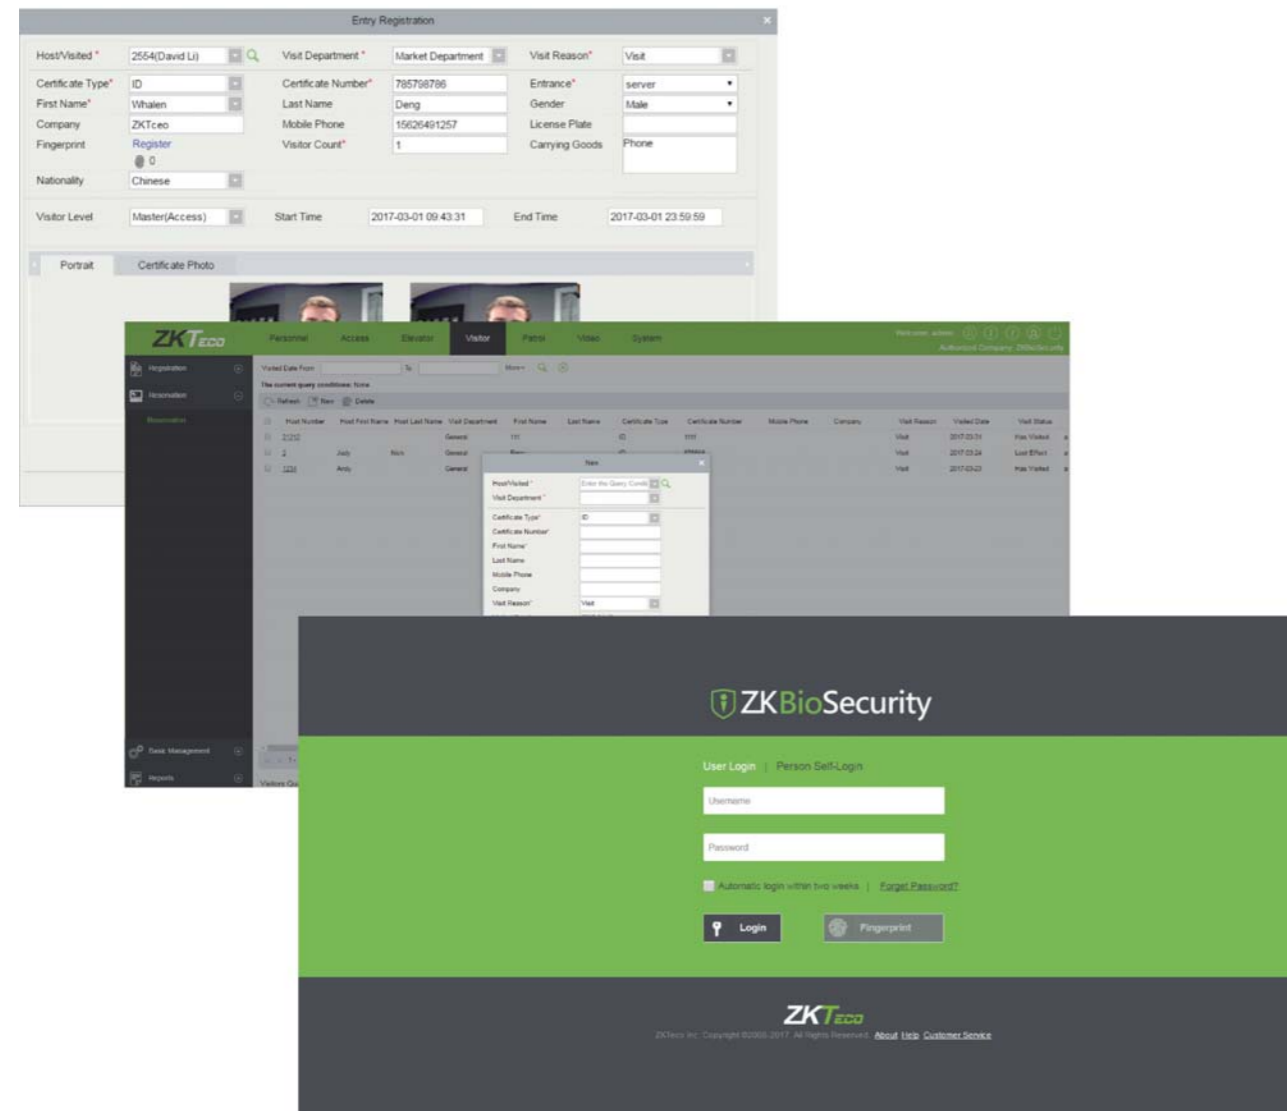

Что определяет надежность системы управления посетителями?

-  Создание структуры безопасной среды снизу доверху.
-  Создание процесса управления.
-  Разработка удобной в управлении панели администратора.

Программное обеспечение ZKTeco обеспечивает простоту использования и эффективность управления посетителями и персоналом. Нашей целью была разработка простого в изучении и удобного в использовании ПО. Наше программное обеспечение позволяет осуществлять регистрацию, управление правами доступа и мониторинг в режиме реального времени, что позволяет снизить нагрузку на администраторов и обеспечивает комфортные и безопасные условия для сотрудников и посетителей.

ПРОГРАММНОЕ ОБЕСПЕЧЕНИЕ

Программное обеспечение ZKTeco позволяет облегчить процесс регистрации нового посетителя, уменьшить время проверки прав доступа, экономя, таким образом трудозатраты компании. Наша система управления доступом не только проста в настройке и обслуживании, но является одной из самых лучших и эффективных на рынке. Она совместима со многими офисными программами, позволяет адаптировать управление под конкретные задачи для повышения надежности и максимальной эффективности

ОСНОВНЫЕ ПРЕИМУЩЕСТВА СИСТЕМЫ

- Простое администрирование
- Быстрая регистрация
- Гибкое управление правами доступа

ПЯТЬ ЭТАПОВ РЕГИСТРАЦИИ

РЕГИСТРАЦИЯ НОВОГО ПОСЕТИТЕЛЯ

- Перейти на вкладку регистрации
- Создать новую учетную запись
- Ввести данные о посетителе
- Зарегистрировать отпечатки пальцев
- Завершить процедуру