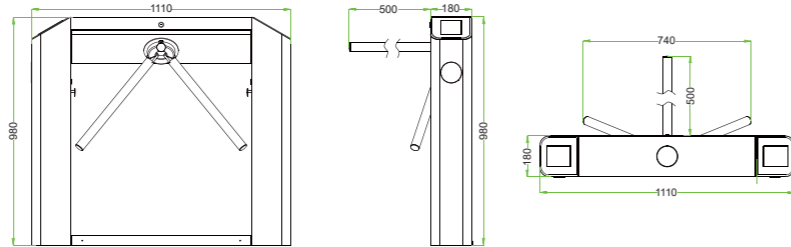

TS2100

TS2100: Турникет-трипод
TS2111: Турникет-трипод с контроллером и считывателем RFID карт
TS2122: Турникет-трипод с контроллером и комбинированным биометрическим считывателем (отпечаток пальца + RFID карта)