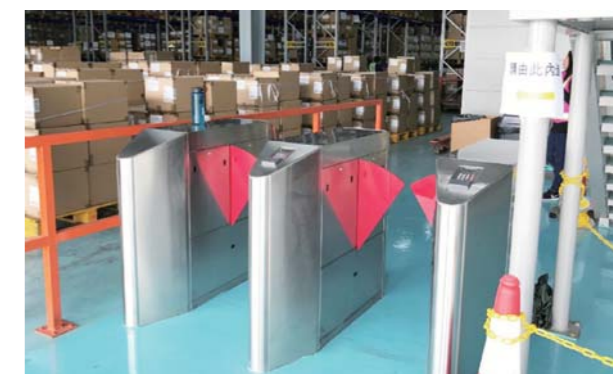

ЭЛЕКТРОЭНЕРГЕТИЧЕСКАЯ КОМПАНИЯ (САУДОВСКАЯ АРАВИЯ)

Крупное предприятие, с большим количеством персонала. Система контроля доступа персонала и посетителей.