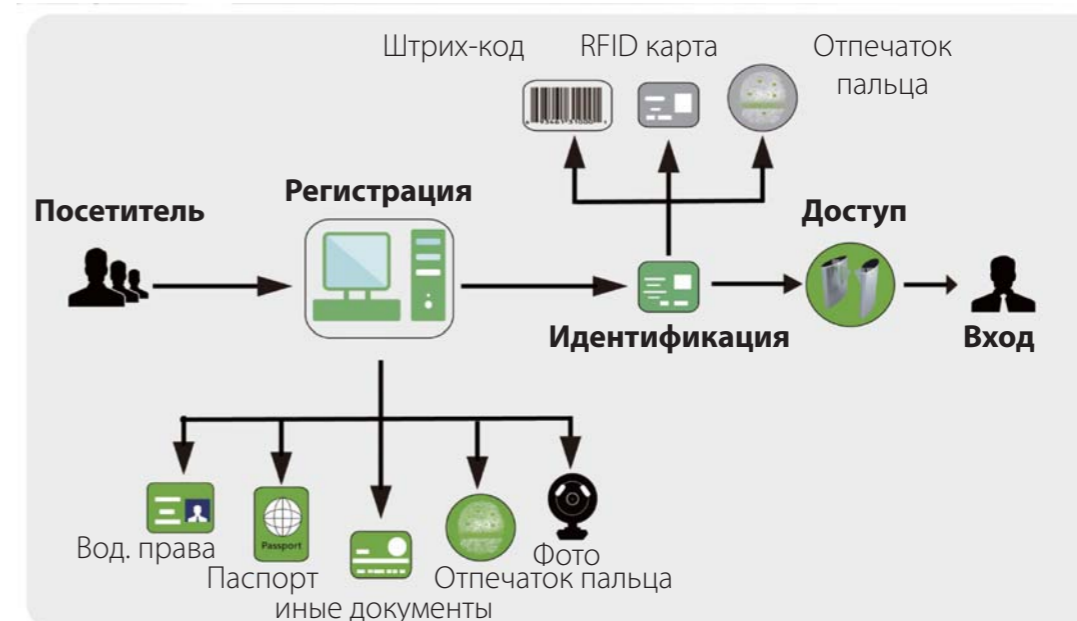

Безопасность начинается на входе

Компании, которые стремятся повысить безопасность своих офисов и складов и иных объектов, должны контролировать доступ своих сотрудников и посетителей к различным этажам, комнатам и иным частям зданий. Нарушения установленного порядка могут стать серьезной проблемой.

Что определяет надежность системы управления посетителями?

- Создание структуры безопасной среды снизу доверху.
- Создание процесса управления.
- Разработка удобной в управлении панели администратора.

Программное обеспечение ZKTeco обеспечивает простоту использования и эффективность управления посетителями и персоналом. Нашей целью была разработка простого в изучении и удобного в использовании ПО. Наше программное обеспечение позволяет осуществлять регистрацию, управление правами доступа и мониторинг в режиме реального времени, что позволяет снизить нагрузку на администраторов и обеспечивает комфортные и безопасные условия для сотрудников и посетителей.