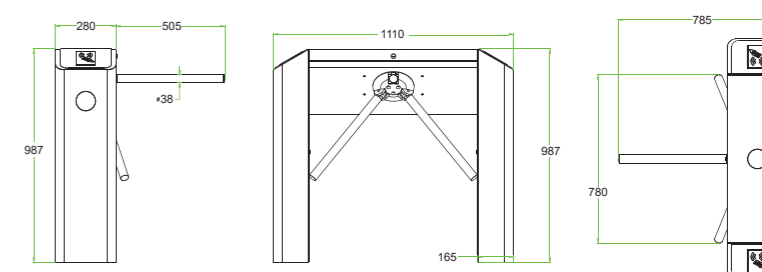

TS2000 PRO

TS2000 Pro: Турникет-трипод

TS2011 Pro: Турникет-трипод с контроллером и считывателем RFID карт

TS2022 Pro: Турникет-трипод с контроллером и комбинированным биометрическим считывателем (отпечаток пальца + RFID карта)