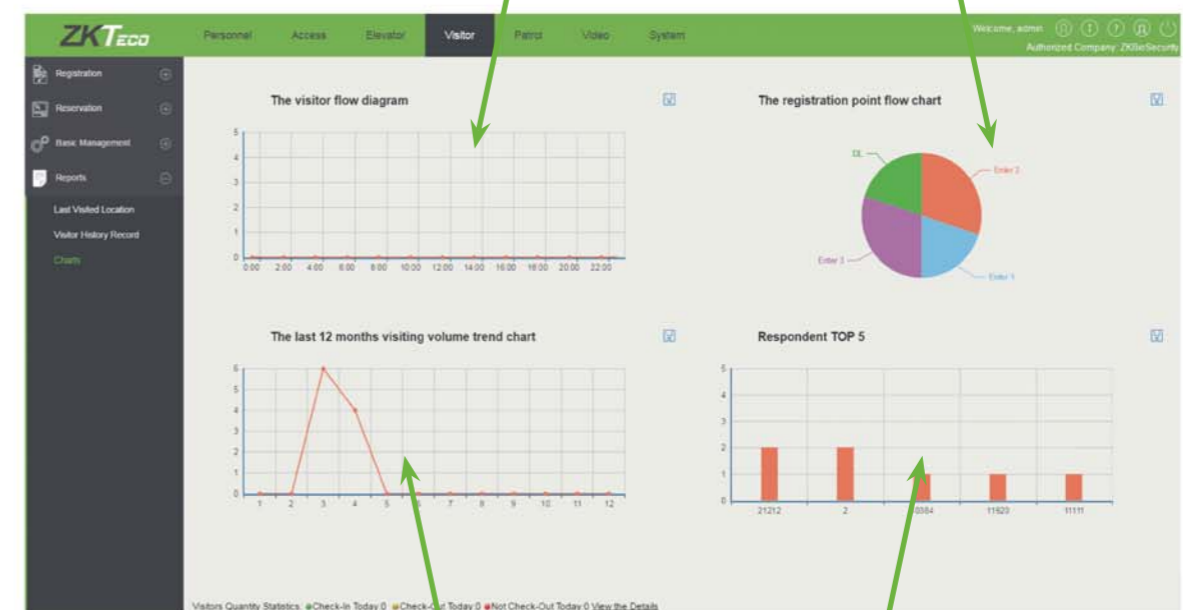

ОТЧЕТЫ

ПО ZKTeco имеет обширный функционал для создания отчетов. Система позволяет создавать отчеты, дополненные диаграммами, что позволяет сразу увидеть детальную информацию об истории доступа посетителя.

Диаграмма потока посетителей отображает число зарегистрированных посетителей к конкретному времени

Диаграмма потока по точкам регистрации (при наличии нескольких точек входа)

Диаграмма динамики посещения отображает историю посещений

Пятерка посетителей чаще всего проходивших к вам

УПРАВЛЕНИЕ ПОСЕТИТЕЛЯМИ

Три способа увеличить уровень безопасности всей системы контроля доступа:

- Установить связь между устройствами и центральной системой управления
- Использовать досмотровое оборудование
- Использовать специализированное программное обеспечение