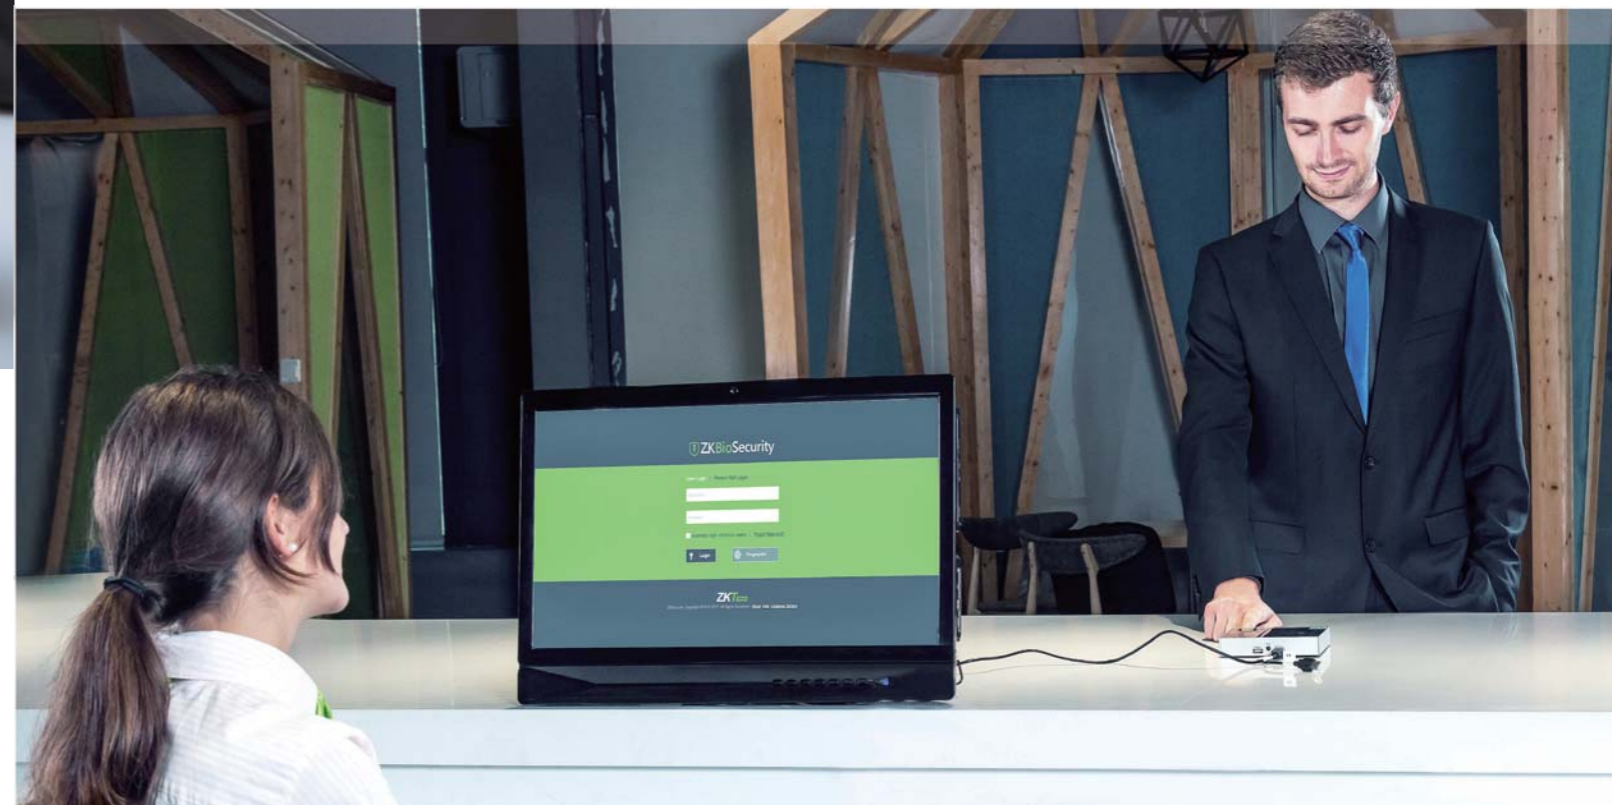

УПРАВЛЕНИЕ ПОСЕТИТЕЛЯМИ

Система управления посетителями ZKTeco представляет собой сочетание устройств считывания и идентификации, с которых поступает информация в программное обеспечение, регулирующее движение потока людей. Процесс включает ввод персональной информации в систему, выбор прав доступа и применение оборудованием соответствующих прав доступа для каждого посетителя.