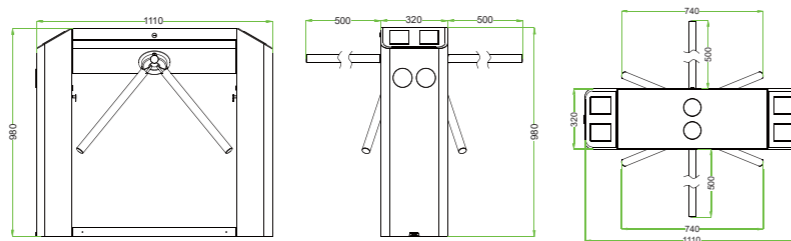

TS2200

TS2200: Турникет-трипод
TS2211: Турникет-трипод с контроллером и считывателем RFID карт
TS2222: Турникет-трипод с контроллером и комбинированным биометрическим считывателем (отпечаток пальца + RFID карта)