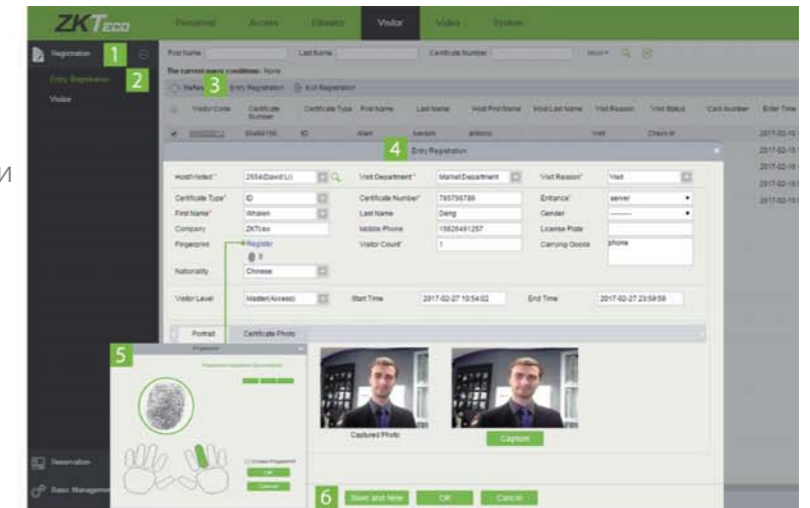

Программное обеспечение ZKTeco обеспечивает простоту использования и эффективность управления посетителями и персоналом. Нашей целью была разработка простого в изучении и удобного в использовании ПО. Наше программное обеспечение позволяет осуществлять регистрацию, управление правами доступа и мониторинг в режиме реального времени, что позволяет снизить нагрузку на администраторов и обеспечивает комфортные и безопасные условия для сотрудников и посетителей.

ПРОГРАММНОЕ ОБЕСПЕЧЕНИЕ

Программное обеспечение ZKTeco позволяет облегчить процесс регистрации нового посетителя, уменьшить время проверки прав доступа, экономя, таким образом трудозатраты компании. Наша система управления доступом не только проста в настройке и обслуживании, но является одной из самых лучших и эффективных на рынке. Она совместима со многими офисными программами, позволяет адаптировать управление под конкретные задачи для повышения надежности и максимальной эффективности

ОСНОВНЫЕ ПРЕИМУЩЕСТВА СИСТЕМЫ

- Простое администрирование
- Быстрая регистрация
- Гибкое управление правами доступа

ПЯТЬ ЭТАПОВ РЕГИСТРАЦИИ

РЕГИСТРАЦИЯ НОВОГО ПОСЕТИТЕЛЯ

- Перейти на вкладку регистрации
- Создать новую учетную запись
- Ввести данные о посетителе
- Зарегистрировать отпечатки пальцев
- Завершить процедуру

ОТЧЕТЫ

ПО ZKTeco имеет обширный функционал для создания отчетов. Система позволяет создавать отчеты, дополненные диаграммами, что позволяет сразу увидеть детальную информацию об истории доступа посетителя.