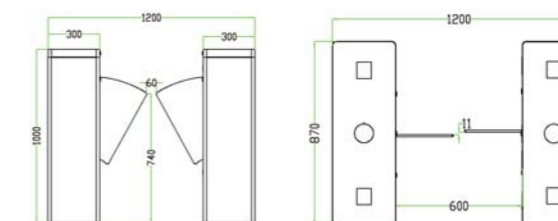

ТУРНИКЕТЫ ВЫДВИЖНЫЕ

Компактный дизайн позволяет размещать выдвижные турникеты с плоскими барьерами в местах, где требуются соблюдение особых эстетических требований, или с большим потоком людей. Эти турникеты обеспечивают большую надежность, и высокий уровень безопасности.

ОСНОВНЫЕ ПРЕИМУЩЕСТВА

- Современный дизайн элементов из нержавеющей стали и стекла.
- Высокий показатель частоты проходов и уровень безопасности.
- Бесперебойная работа
- Удобный проход даже при наличии ручного багажа.

FBL1200

FBL1200: без контроллера и считывателей
FBL1211: с контроллером и считывателем RFID карт
FBL1222: с контроллером и комбинированным биометрическим считывателем (отпечаток пальца + RFID карта)