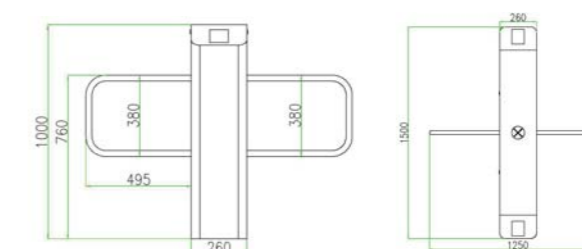

SBTL3200

SBTL3200: без контроллера и считывателей
SBTL3211: с контроллером и считывателем RFID карт
SBTL3222: с контроллером и комбинированным биометрическим считывателем (отпечаток пальца + RFID карта)