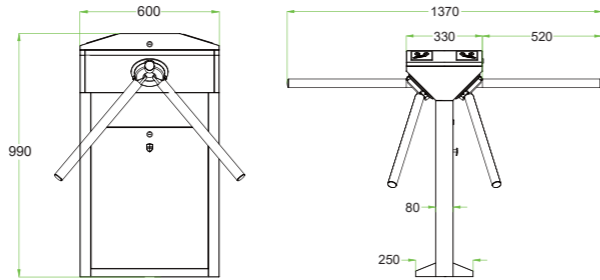

TS1200

TS1200: Турникет-трипод
 TS1211: Турникет-трипод с контроллером и считывателем RFID карт
 TS1222: Турникет-трипод с контроллером и комбинированным биометрическим считывателем (отпечаток пальца + RFID карта)