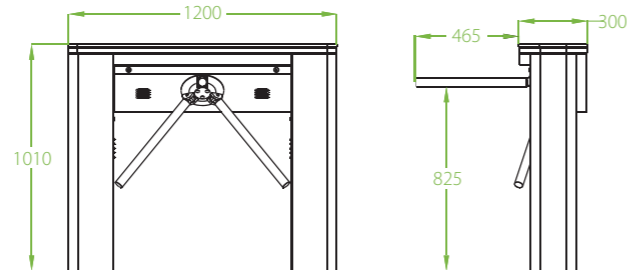

TS5000A

TS5000A: Турникет-трипод
TS5011A: Турникет-трипод с контроллером и считывателем RFID карт
TS5022A: Турникет-трипод с контроллером и комбинированным биометрическим считывателем (отпечаток пальца + RFID карта)