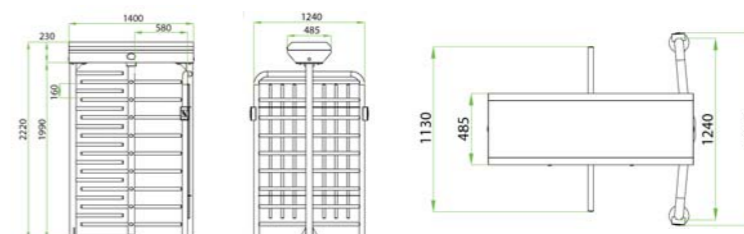

FHT2400

FHT2400: без контроллера и считывателей
FHT2411: с контроллером и считывателем RFID карт
FHT2422: с контроллером и комбинированным биометрическим считывателем (отпечаток пальца + RFID карта)