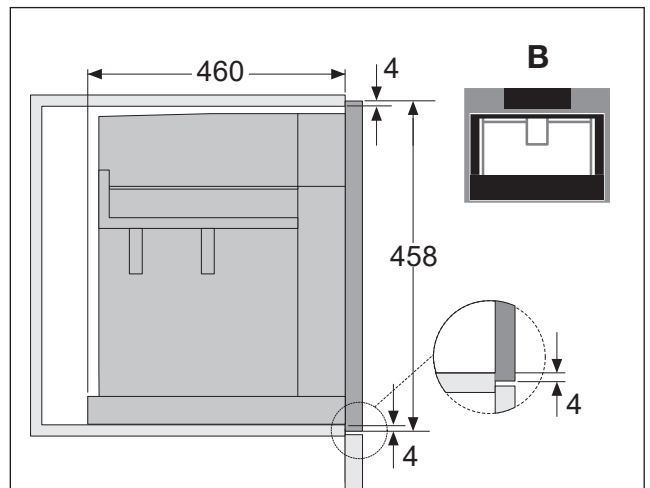

Belangrijk! Lees deze instructies voor gebruik!
Important! Read these instructions before use!

Volg de instructies.
Koffiemachine
Normes de sécurité
Machine à café
Sicherheit
Kaffeemaschine
Substrato
Coffee machine

Important! Read these instructions before use!
重要! 使用前請仔細閱讀說明書!

Substrato
Coffee machine