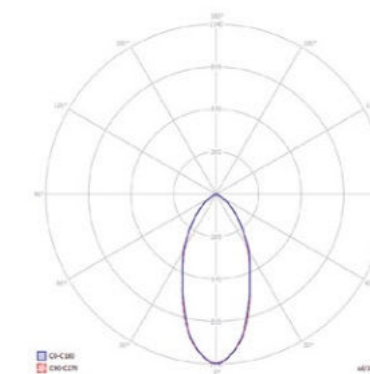

Starlet External SC

Starlet External SO

Starlet External SC

Starlet External SO

Starlet External

- › Степень защиты IP41
- › Корпус из высококачественного поликарбоната
- › Доступные цвета: белый
- › Напряжение питания: 230В 50Гц (MT, AT, CT) или 230В 50Гц / 220В DC (CB)
- › Источник света: Диоды LED 3Вт или 5Вт
- › Вид линз: для путей эвакуации или открытых пространств
- › Функция: А (NM) - аварийный вариант или SA (M) - сетевой и аварийный вариант
- › Аккумуляторы Ni-Cd HT со временем автономной работы 3ч, зарядка: 24ч
- › Ручной тест (MT), центральный тест (CT) или автоматический тест (AT)
- › Доступен так же вариант для центральной батареи (CB)
- › Монтаж на потолке
- › Для освещения путей эвакуации и выходов в общественных зданиях
- › Типичные места: коридоры, лестницы открытые пространства
- › Температура цвета 5000K
- › Индекс CRI: Ra>=70
- › Диапазон рабочих температур: ta 10°C ÷ 40°C