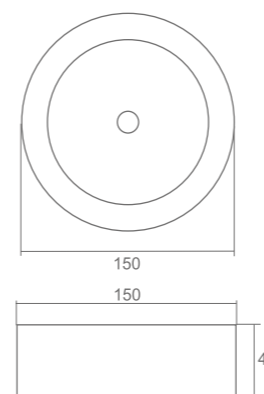

Starlet External SC