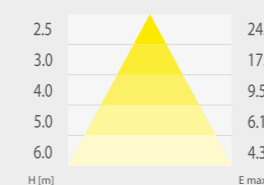

Starlet External SO 3W