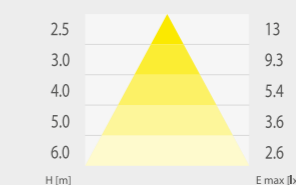

STARLET EXTERNAL SO 5 W

Высота монтажа (m) / Installation height (m)	Icon 1	Icon 2	Icon 3	Icon 4
2,5	2,9	7,1	7,1	2,9
3	3,3	7,9	7,9	3,3
4	3,7	9,2	9,2	3,7

Starlet External SC 3W

Starlet External SO 3W

Starlet External SC 5W