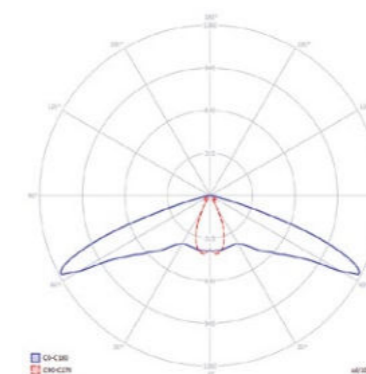

Starlet External SC

Starlet External SO

Starlet External SC

Starlet External SO

Starlet External

- › Степень защиты IP41
- › Корпус из высококачественного поликарбоната
- › Доступные цвета: белый
- › Напряжение питания: 230В 50Гц (MT, AT, CT) или 230В 50Гц / 220В DC (CB)
- › Источник света: Диоды LED 3Вт или 5Вт
- › Вид линз: для путей эвакуации или открытых пространств
- › Функция: А (NM) - аварийный вариант или SA (M) - сетевой и аварийный вариант
- › Аккумуляторы Ni-Cd HT со временем автономной работы 3ч, зарядка: 24ч
- › Ручной тест (MT), центральный тест (CT) или автоматический тест (AT)
- › Доступен так же вариант для центральной батареи (CB)
- › Монтаж на потолке
- › Для освещения путей эвакуации и выходов в общественных зданиях
- › Типичные места: коридоры, лестницы открытые пространства
- › Температура цвета 5000K
- › Индекс CRI: Ra>=70
- › Диапазон рабочих температур: ta 10°C ÷ 40°C