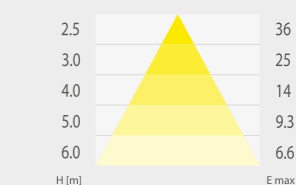

STARLET EXTERNAL SO 5 W

Высота монтажа (m) / Installation height (m)	Icon 1	Icon 2	Icon 3	Icon 4
2,5	2,9	7,1	7,1	2,9
3	3,3	7,9	7,9	3,3
4	3,7	9,2	9,2	3,7

Starlet External SC 3W

Starlet External SO 3W

Starlet External SC 5W