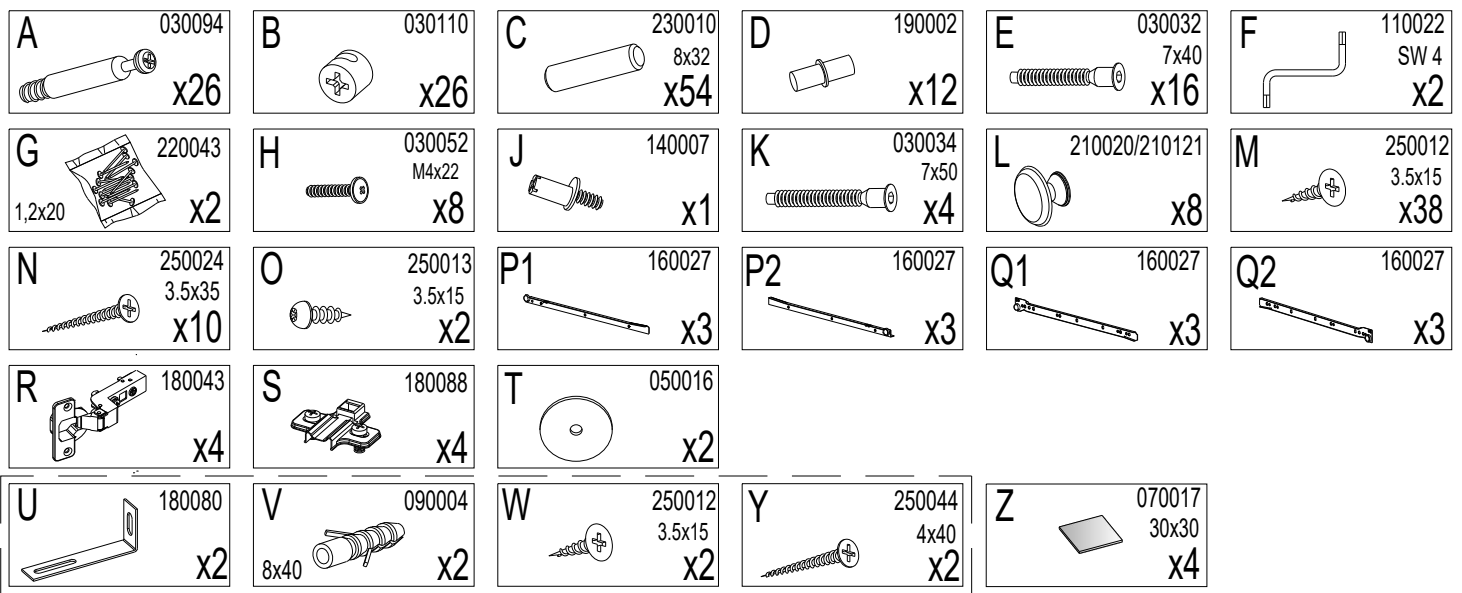

- |           |                                    |           |                                |
|-----------|------------------------------------|-----------|--------------------------------|
| <b>D</b>  | <b>Montageanleitung</b>            | <b>GB</b> | <b>Assembly instructions</b>   |
| <b>FR</b> | <b>Notice de montage</b>           | <b>IT</b> | <b>Istruzioni di montaggio</b> |
| <b>NL</b> | <b>Handleiding voor de montage</b> | <b>PL</b> | <b>Instrukcja montażu</b>      |
| <b>CZ</b> | <b>Montážní návod</b>              | <b>SK</b> | <b>Návod na montáž</b>         |
| <b>HU</b> | <b>Szerelési útmutató</b>          | <b>RO</b> | <b>Instrukțiuni de montaj</b>  |
| <b>TR</b> | <b>Montaj talimatı</b>             | <b>RU</b> | <b>Инструкция по монтажу</b>   |

**EAC**

No	Size/MaB (mm)	Qty	✓	No	Size/MaB (mm)	Qty	✓
28	1948x334x44	1		15	795x120x18	1	
29	1948x334x44	1		16	300x100x14	1	
3	1078x406x18	1		17	300x100x14	1	
4	1078x396x18	1		18	747x100x14	1	
5	1136x870x3	1		19	795x204x18	1	
6	700x870x3	1		20	300x150x14	1	
7	891x364x24	1		21	300x150x14	1	
8	852x326x18	1		22	747x150x14	1	
9	851x292x18	3		23	795x272x18	1	
10	292x40x26	6		24	300x200x14	1	
11	800x44x18	4		25	300x200x14	1	
12	852x44x18	2		26	747x200x14	1	
30	106x36x26	2		27	756x292x3	3	
14	80x38x18	4					

- 1**    **A**    030094    x16
- C**    230010    8x32    x30
- E**    030032    7x40    x10
- F**    110022    x1
- K**    030034    7x50    x4

- 2**    **M**    250012    3.5x15    x12
- Q1**    160027    x3
- Q2**    160027    x3
- S**    180088    x4

9

10

D 190002 x12

M 250012 3.5x15 x6

U 180080 x2

V 090004 8x40 x2

W 250012 3.5x15 x2

Y 250044 4x40 x2