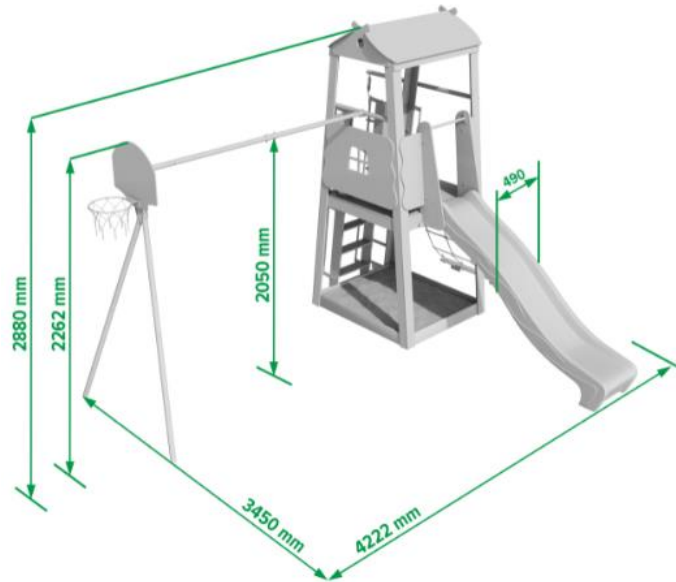

1. Качельная балка крепится к металлической перекладине, а не к фанерному ограждению.
2. Высота качельной балки 2050 мм. вместо 1890 мм.;

3. Габаритные размеры комплекса над уровнем земли
  БЫЛО: 4550x3450x2880 мм.
  СТАЛО: 4222x3450x2880 мм.

4. Габариты упаковки (без изменений)

БЫЛО:

1160x610x140 мм
1290x970x65 мм
2700x240x110 мм
1080x1000x25 мм
Скат 2300x490x300 мм
Цвет: стандартный
ш/к 4630019828591

СТАЛО:

1160x610x140 мм
1290x970x65 мм
2700x240x110 мм
1080x1000x25 мм
Скат 2300x490x300 мм
Цвет: New (белый, красный, желтый)
ш/к 4630074636803