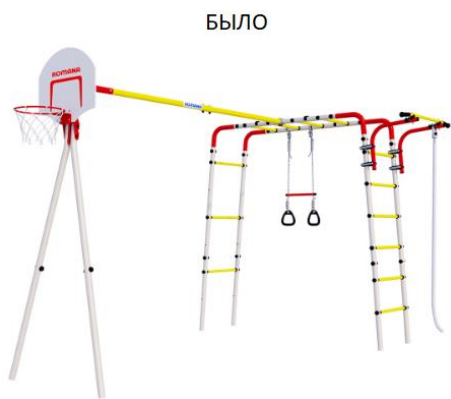

**Габаритные изменения:**

1. Шаг ступени 262,5 мм. вместо 260 мм.;
2. 7 ступеней вместо 6 на одной стороне лестницы;
3. 4 ступени вместо 3 на другой стороне лестницы;
4. Высота качельной балки 2050 мм. вместо 1790 мм.;

- СТАЛО:  
 1440x360x190мм  
 Цвет: New (белый, красный, желтый)  
 ш/к 4630074636834

Наименование **ROMANA Акробат-2** Артикул **103.19.05** Цвет **New (белый, красный, желтый)**

**Габаритные изменения:**