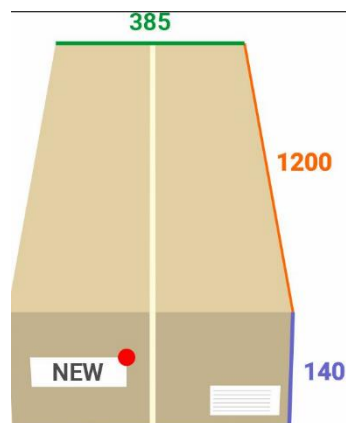

Кратко об изменениях в Дачных комплексах 2021г.

Усиление конструкции

1. Балки для двойных качелей из более толстостенной трубы-42х3мм.

Улучшение эксплуатационных свойств

2. Изменили конструктив, чтобы внутрь труб не проникала вода;

Габаритные изменения

3. Единая Высота качельной балки у всех комплексов -2050мм.

Общее

4. Единая расцветка у всех комплексов.
5. Единые грунтозацепы. У всех дачников.
6. Новые коробки. Отличаться будут габаритами, надписью NEW и красным кружком

7. Новинки: Качели-гнездо «Лодка», Качели «Диск», Дополнительный комплект к дачному комплексу для качели, Дополнительный комплект с горкой.
8. Сняты с производства: качели малыш, островок плюс, лето, турник-каркас для качелей гнездо.