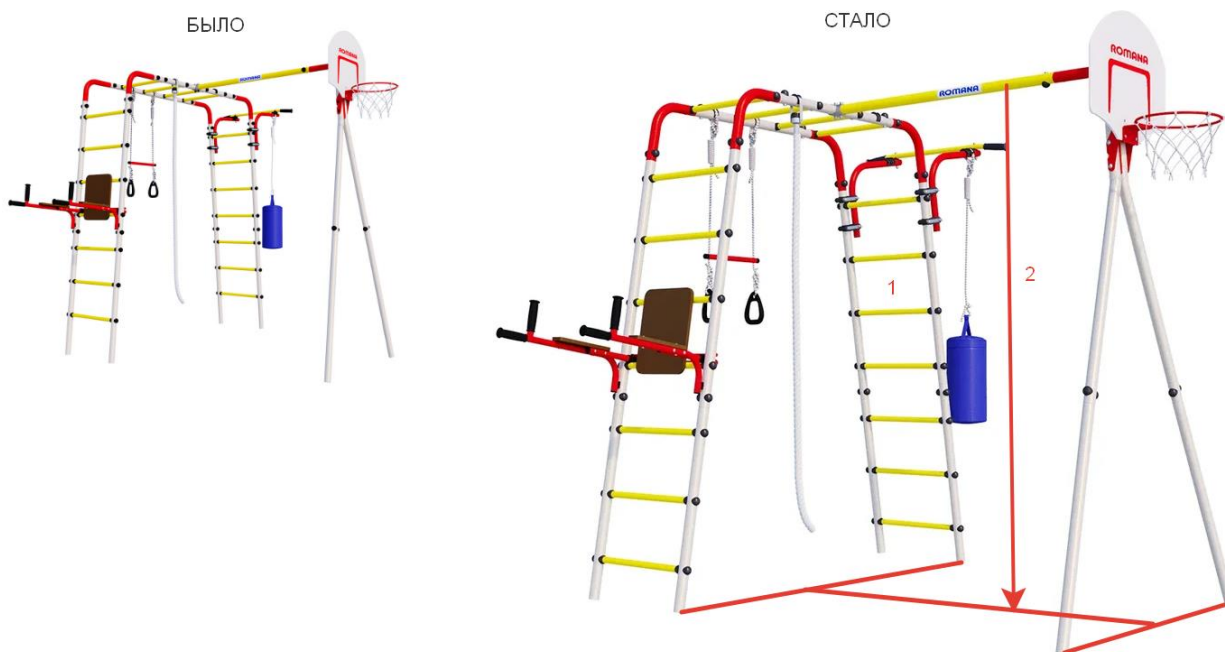

### Габаритные изменения

3. Единая Высота качельной балки у всех комплексов -2050мм.

### Общее

4. Единая расцветка у всех комплексов.
5. Единые грунтозацепы. У всех дачников.
6. Новые коробки. Отличаться будут габаритами, надписью NEW и красным кружком

7. Новинки: Качели-гнездо «Лодка», Качели «Диск», Дополнительный комплект к дачному комплексу для качели, Дополнительный комплект с горкой.
8. Сняты с производства: качели малыш, островок плюс, лето, турник-каркас для качелей гнездо.

### Габаритные изменения:

- Шаг ступени 262,5 мм. вместо 260 мм.;
- Высота качельной балки 2050 мм. вместо 2100 мм.;

- Габаритные размеры комплекса над уровнем земли  
 БЫЛО: 2770x2470x2320 мм.  
 СТАЛО: 2440x2275x2265мм.

Наименование **ROMANA Избушка** Артикул **R.103.29.04** Цвет **New (белый, красный, желтый)**

1. Качельная балка крепится к металлической перекладине, а не к фанерному ограждению.
2. Высота качельной балки 2050 мм. вместо 1890 мм.;