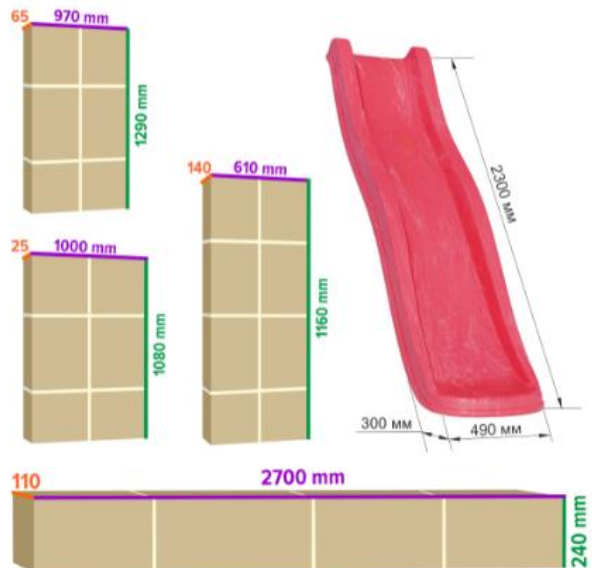

1. Качельная балка крепится к металлической перекладине, а не к фанерному ограждению.
2. Высота качельной балки 2050 мм. вместо 1890 мм.;

3. Габаритные размеры комплекса над уровнем земли
  БЫЛО: 4550x3450x2880 мм.
  СТАЛО: 4222x3450x2880 мм.

4. Габариты упаковки (без изменений)

БЫЛО:

1160x610x140 мм
1290x970x65 мм
2700x240x110 мм
1080x1000x25 мм
Скат 2300x490x300 мм
Цвет: стандартный
ш/к 4630019828591

СТАЛО:

1160x610x140 мм
1290x970x65 мм
2700x240x110 мм
1080x1000x25 мм
Скат 2300x490x300 мм
Цвет: New (белый, красный, желтый)
ш/к 4630074636803