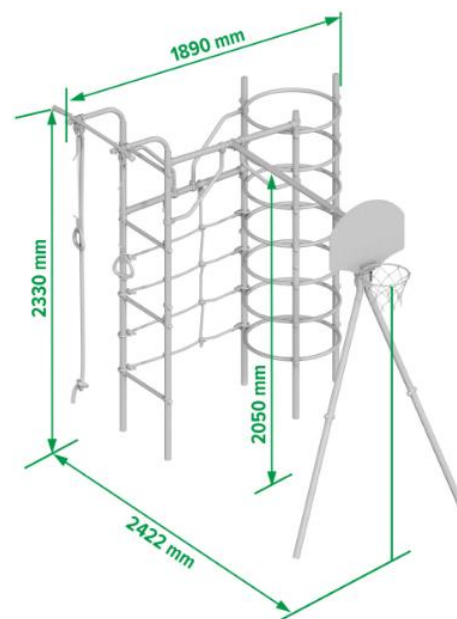

**Габаритные изменения:**

- Шаг ступени 262,5 мм. вместо 260 мм.;
- Высота качельной балки 2050 мм. вместо 2100 мм.;

- Габаритные размеры комплекса над уровнем земли  
 БЫЛО: 2270x2230x2140 мм.  
 СТАЛО: 2015x2290x2090мм

1200x385x140 мм

Цвет: New (белый, красный, желтый)

ш/к 4630074636797

Наименование **ROMANA Космодром** Артикул **R.103.20.04** Цвет **New (белый, красный, желтый)**

**Габаритные изменения:**

1. Укосы и гриф турника унифицированы с остальными комплексами;
2. 4 ступени вместо 3 на другой стороне лестницы;
3. Шаг колец 262,5 мм. вместо 260 мм.;
4. Высота качельной балки 2050 мм. вместо 1890 мм.;
5. Синий цвет заменен на белый;

6. Габаритные размеры комплекса над уровнем земли  
 БЫЛО: 2384x2040x2106 мм.  
 СТАЛО: 1890x2422x2330 мм.

7. Габариты упаковки  
 БЫЛО:  
 696x696x293 мм  
 1160x535x140 мм.  
 Цвет: стандартный  
 ш/к 4630074633000