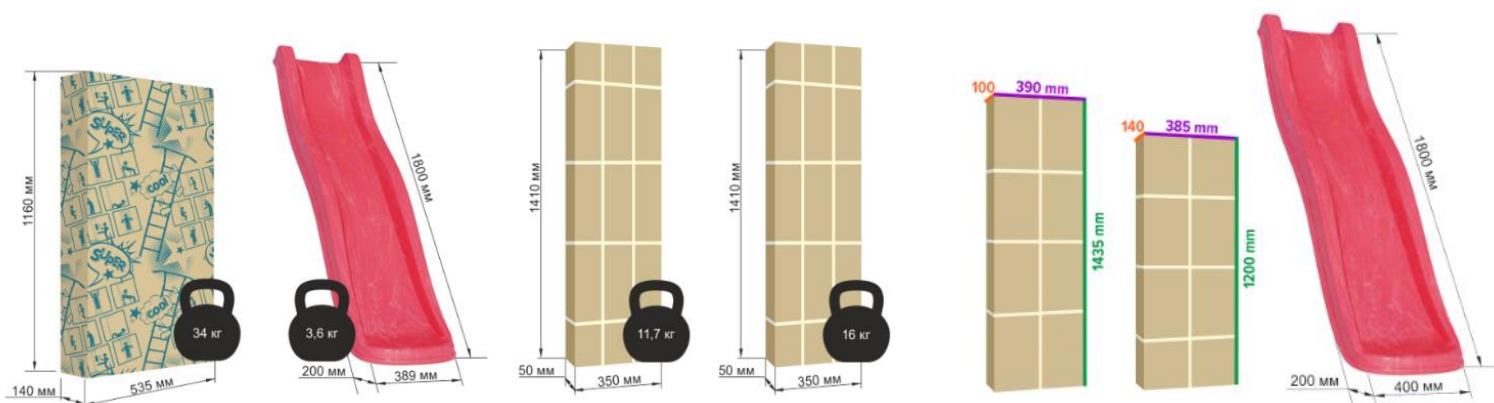

ш/к 4630074632720

СТАЛО:

1435x390x100 мм.

1200x385x140 мм.

Скат 1800x400x200 мм.

Цвет: New (белый, красный, желтый)

ш/к 4630074636780

Наименование **ROMANA Каркас для качелей** Артикул **R.103.28.04** Цвет **New (белый, красный, желтый)**

**Габаритные изменения:**

1. Высота качельной балки 2050 мм. вместо 2100 мм.;
2. Наименование - «Каркас для качелей» вместо «Каркас для качелей двойных»;
3. Синий цвет заменен на белый

4. Габаритные размеры комплекса над уровнем земли  
БЫЛО: 2740x1020x2140 мм.  
СТАЛО: 2740x1277x2090мм.