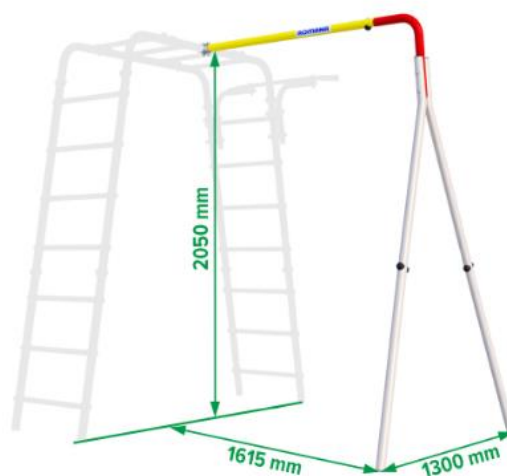

Наименование **Дополнительный комплект к дачному комплексу ROMANA**

Артикул: **1.Д-40.00**

Дополнительный комплект к дачному комплексу ROMANA представляет собой стойку и балку для навешивания одних дополнительных качелей (качели в комплект не входят и приобретаются отдельно)

Подходит ко всем дачным комплексам Romana **поколения NEW** 2021 г.в., кроме **ROMANA Избушка, Космодром и Каркас для качелей.**

Высота качельной балки 2050 мм.

Габаритные размеры комплекса над уровнем земли

1615x1300x2050 мм.

Габариты упаковки 1200x385x140мм.