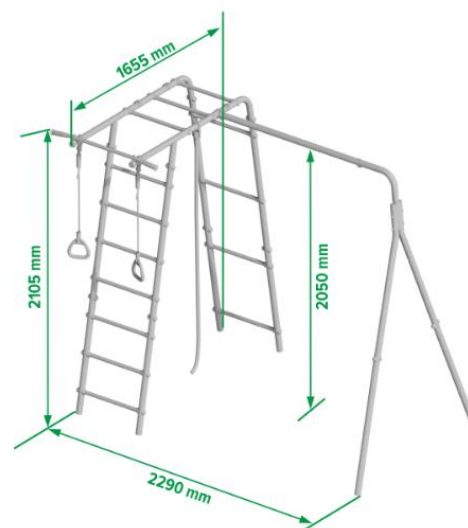

Габаритные изменения:

1. Шаг ступени 262,5 мм. вместо 260 мм.;
2. 7 ступеней вместо 6 на одной стороне лестницы;
3. 4 ступени вместо 3 на другой стороне лестницы;
4. Высота качельной балки 2050 мм. вместо 1790 мм.;

5. Габаритные размеры комплекса над уровнем земли
  БЫЛО: 2215x1640x1910 мм.
  СТАЛО: 2290x1655x2105 мм.

6. Габариты упаковки (без изменений)
  БЫЛО:
  1440x360x190 мм
  Цвет: белый антик золото
  ш/к 4630074632775

1. СТАЛО:
   1440x360x190мм
   Цвет: New (белый, красный, желтый)
   ш/к 4630074636834