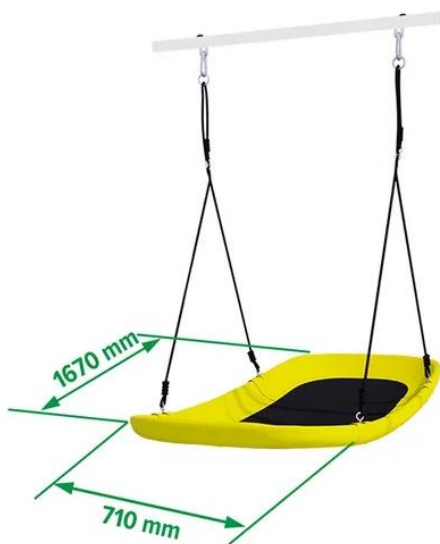

Тип крепления к комплексу: карабин со втулкой
Материал изделия: оксфорд 600D.
Максимальная допустимая нагрузка 100 кг.

Габаритные размеры изделия: 1670 x 710 мм.
Габариты упаковки: 1180x390x70мм.
Вес:4,7 кг.