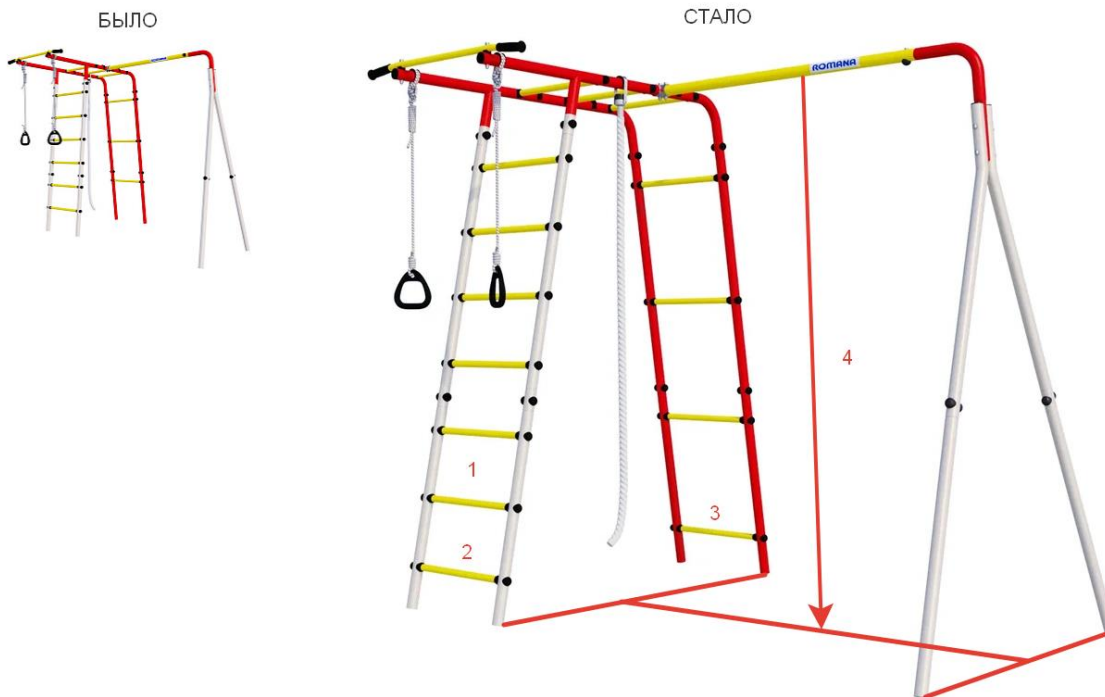

**Габаритные изменения:**

1. Высота качельной балки 2050 мм. вместо 2100 мм.;
2. Наименование - «Каркас для качелей» вместо «Каркас для качелей двойных»;
3. Синий цвет заменен на белый

4. Габаритные размеры комплекса над уровнем земли  
БЫЛО: 2740x1020x2140 мм.  
СТАЛО: 2740x1277x2090мм.

**Габаритные изменения:**

1. Шаг ступени 262,5 мм. вместо 260 мм.;
2. 7 ступеней вместо 6 на одной стороне лестницы;
3. 4 ступени вместо 3 на другой стороне лестницы;
4. Высота качельной балки 2050 мм. вместо 1790 мм.;