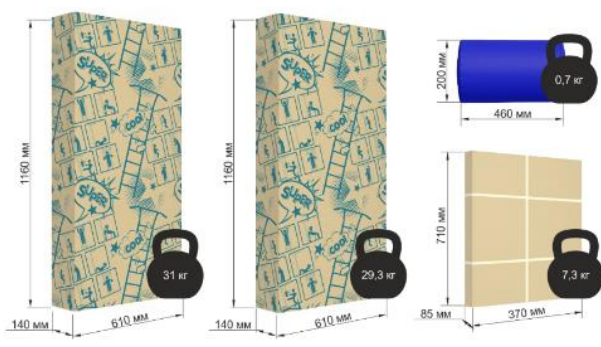

1. Габариты упаковки

БЫЛО:

1160x610x140мм

1160x610x140мм

710x370x85мм

460x200мм

Цвет: белый антик золото

ш/к 4630074632942

СТАЛО:

1200x385x140 мм

1200x385x140 мм

530x600x50 мм

460x200 мм

Цвет: New (белый, красный, желтый)

ш/к 4630074636759