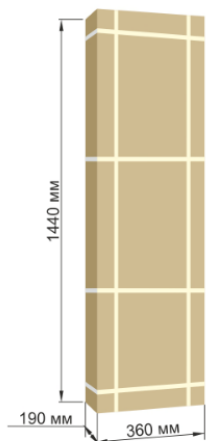

Габаритные изменения:

1. Шаг ступени 262,5 мм. вместо 260 мм.;
2. 7 ступеней вместо 6 на одной стороне лестницы;
3. 4 ступени вместо 3 на другой стороне лестницы;
4. Высота качельной балки 2050 мм. вместо 1790 мм.;

5. Габаритные размеры комплекса над уровнем земли
  БЫЛО: 2215x1640x1910 мм.
  СТАЛО: 2290x1655x2105 мм.

6. Габариты упаковки (без изменений)
  БЫЛО:
  1440x360x190 мм
  Цвет: белый антик золото
  ш/к 4630074632775

1. СТАЛО:
   1440x360x190мм
   Цвет: New (белый, красный, желтый)
   ш/к 4630074636834