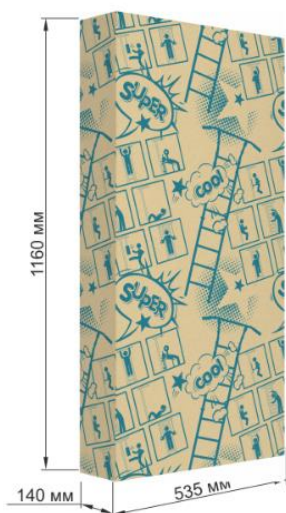

5. Габариты упаковки
  БЫЛО:
  1160x535x140 мм.
  Цвет: стандартный
  ш/к 4630019828645

СТАЛО:
1200x385x140 мм
Цвет: New (белый, красный, желтый)
ш/к 4630074636810