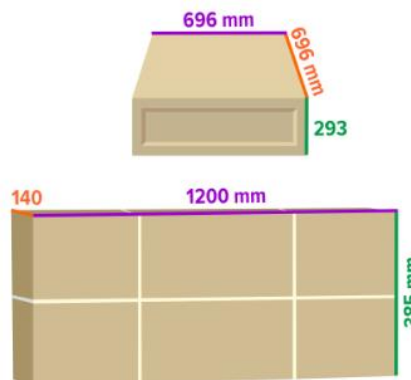

Наименование **ROMANA Космодром** Артикул **R.103.20.04** Цвет **New (белый, красный, желтый)**

Габаритные изменения:

1. Укосы и гриф турника унифицированы с остальными комплексами;
2. 4 ступени вместо 3 на другой стороне лестницы;
3. Шаг колец 262,5 мм. вместо 260 мм.;
4. Высота качельной балки 2050 мм. вместо 1890 мм.;
5. Синий цвет заменен на белый;

6. Габаритные размеры комплекса над уровнем земли
  БЫЛО: 2384x2040x2106 мм.
  СТАЛО: 1890x2422x2330 мм.

7. Габариты упаковки
  БЫЛО:
  696x696x293 мм
  1160x535x140 мм.
  Цвет: стандартный
  ш/к 4630074633000

1. СТАЛО:
   696x696x293 мм
   1200x385x140 мм
   Цвет: New (белый, красный, желтый)
   ш/к 4630074636827