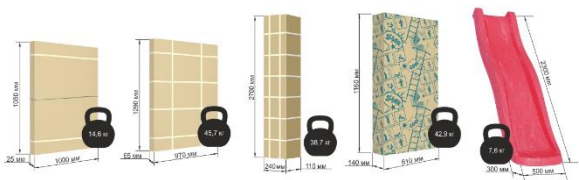

1. Качельная балка крепится к металлической перекладине, а не к фанерному ограждению.
2. Высота качельной балки 2050 мм. вместо 1890 мм.;

3. Габаритные размеры комплекса над уровнем земли
  БЫЛО: 4550x3450x2880 мм.
  СТАЛО: 4222x3450x2880 мм.

4. Габариты упаковки (без изменений)

БЫЛО:

1160x610x140 мм
1290x970x65 мм
2700x240x110 мм
1080x1000x25 мм
Скат 2300x490x300 мм
Цвет: стандартный
ш/к 4630019828591

СТАЛО:

1160x610x140 мм
1290x970x65 мм
2700x240x110 мм
1080x1000x25 мм
Скат 2300x490x300 мм
Цвет: New (белый, красный, желтый)
ш/к 4630074636803