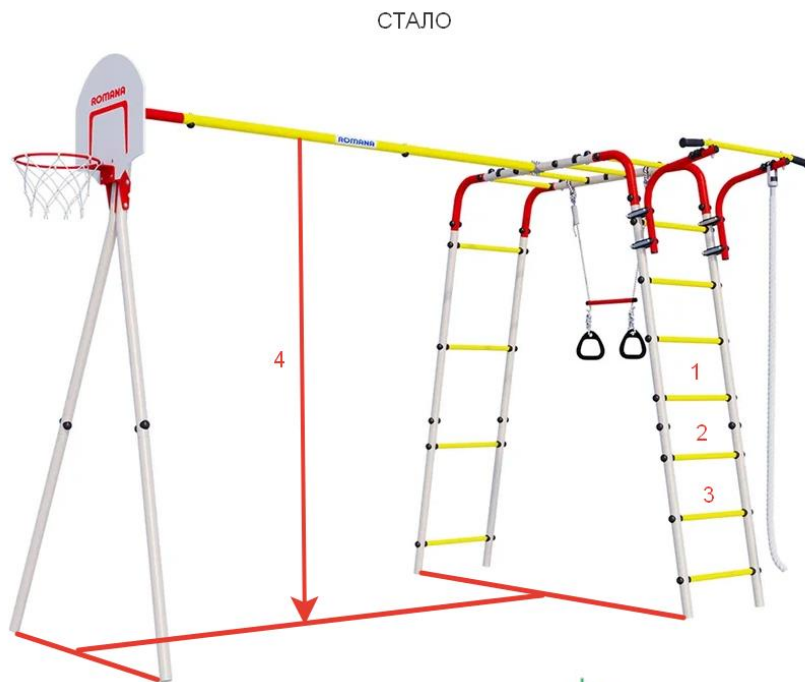

Наименование **ROMANA Акробат-2** Артикул **103.19.05** Цвет **New (белый, красный, желтый)**