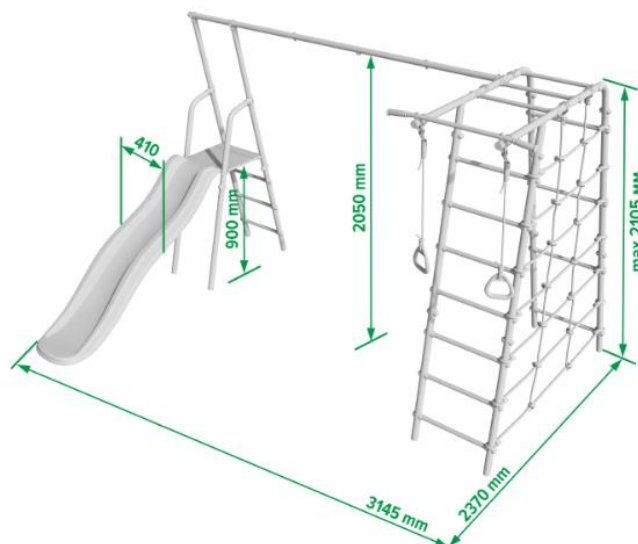

Габаритные изменения:

1. Шаг ступени 262,5 мм. вместо 260 мм.;
2. 7 ступеней вместо 6 на одной стороне лестницы;
3. 4 ступени вместо 3 на другой стороне лестницы;
4. Канатный лаз увеличился на 1 плеть;
5. 3 ступени вместо 2 у горки;
6. Высота качельной балки 2050 мм. вместо 1790 мм.;
7. Площадка у горки состоит из двух частей;

8. Габаритные размеры комплекса над уровнем земли
  БЫЛО: 3572x2443x1850 мм.
  СТАЛО: 3145x2370x2105мм.