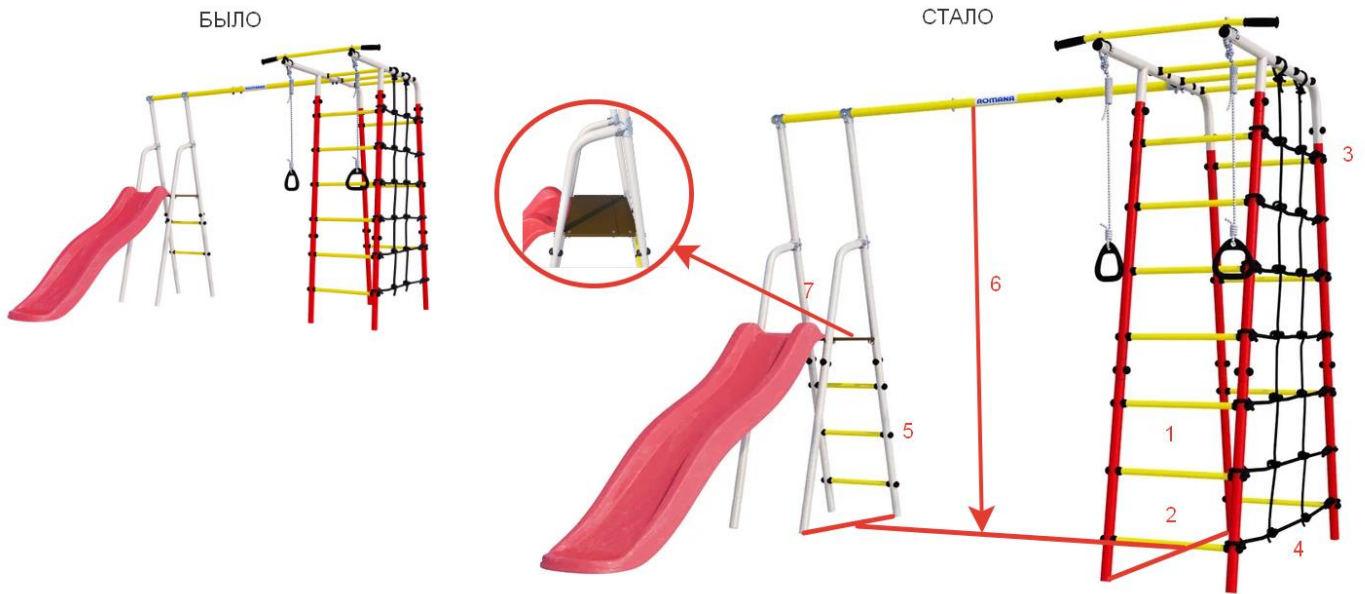

Наименование **ROMANA Богатырь** Артикул **R.103.07.04** Цвет **New (белый, красный, желтый)**