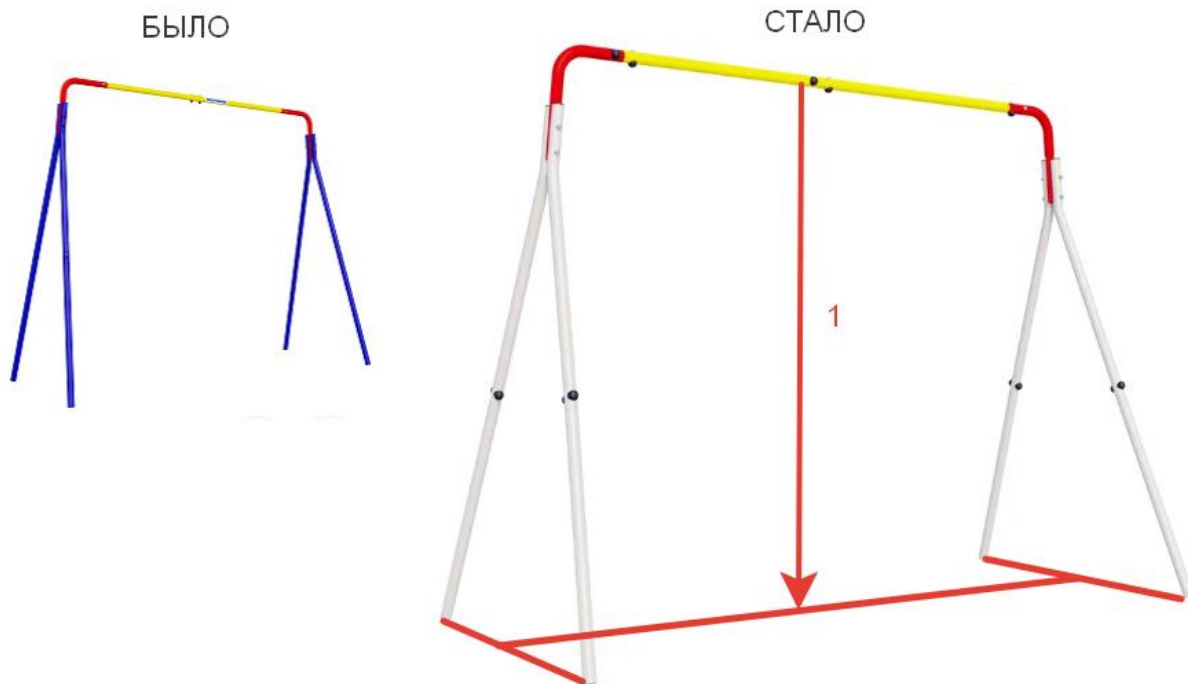

ш/к 4630074632720

СТАЛО:

1435x390x100 мм.

1200x385x140 мм.

Скат 1800x400x200 мм.

Цвет: New (белый, красный, желтый)

ш/к 4630074636780

Наименование **ROMANA Каркас для качелей** Артикул **R.103.28.04** Цвет **New (белый, красный, желтый)**

**Габаритные изменения:**

1. Высота качельной балки 2050 мм. вместо 2100 мм.;
2. Наименование - «Каркас для качелей» вместо «Каркас для качелей двойных»;
3. Синий цвет заменен на белый

4. Габаритные размеры комплекса над уровнем земли  
БЫЛО: 2740x1020x2140 мм.  
СТАЛО: 2740x1277x2090мм.