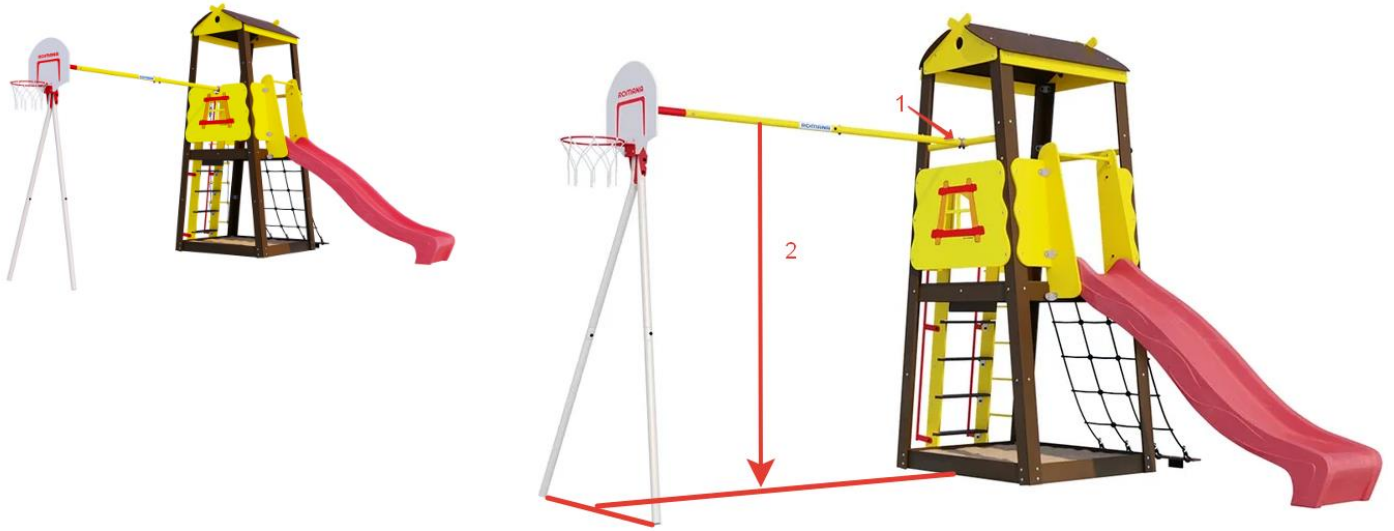

Наименование **ROMANA Избушка** Артикул **R.103.29.04** Цвет **New (белый, красный, желтый)**

1. Качельная балка крепится к металлической перекладине, а не к фанерному ограждению.
2. Высота качельной балки 2050 мм. вместо 1890 мм.;