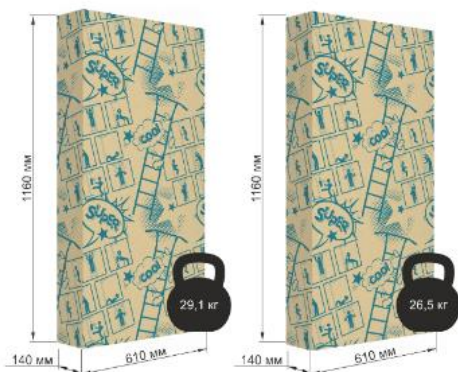

1. Габариты упаковки

БЫЛО:

1160x610x140мм

1160x610x140мм

Цвет: белый антик золото

ш/к 4630074632744

СТАЛО:

1200x385x140 мм

1200x385x140 мм

Цвет: New (белый, красный, желтый)

ш/к 4630074636797