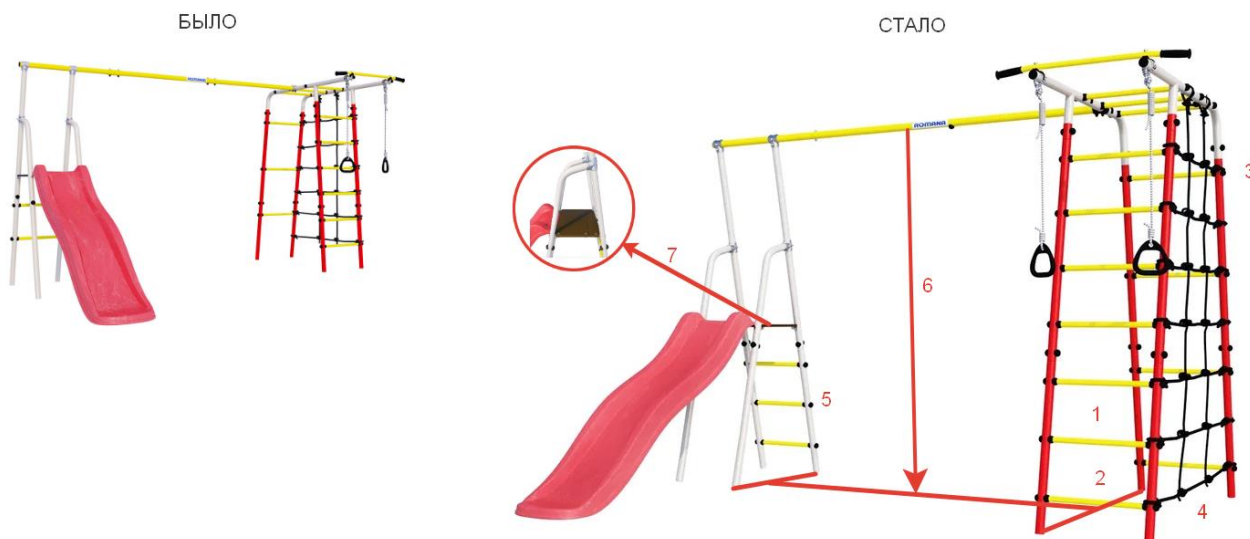

**Габаритные изменения:**

1. Шаг ступени 262,5 мм. вместо 260 мм.;
2. 7 ступеней вместо 6 на одной стороне лестницы;
3. 4 ступени вместо 3 на другой стороне лестницы;
4. Канатный лаз увеличился на 1 плеть;
5. 3 ступени вместо 2 у горки;
6. Высота качельной балки 2050 мм. вместо 1790 мм.;
7. Площадка у горки состоит из двух частей;