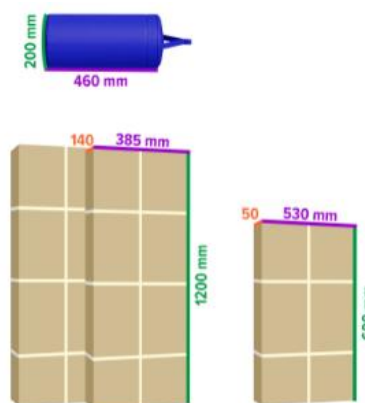

### Габаритные изменения:

- Шаг ступени 262,5 мм. вместо 260 мм.;
- Высота качельной балки 2050 мм. вместо 2100 мм.;

- Габаритные размеры комплекса над уровнем земли  
 БЫЛО: 2770x2470x2320 мм.  
 СТАЛО: 2440x2275x2265мм.

- Габариты упаковки

БЫЛО:

1160x610x140мм

1160x610x140мм

710x370x85мм

460x200мм

Цвет: белый антик золото

ш/к 4630074632942

СТАЛО:

1200x385x140 мм

1200x385x140 мм

530x600x50 мм

460x200 мм

Цвет: New (белый, красный, желтый)

ш/к 4630074636759

Наименование **ROMANA Веселая лужайка-2** Артикул **R.103.25.04** Цвет **New (белый, красный, желтый)**

**Габаритные изменения:**

- Шаг ступени 262,5 мм. вместо 260 мм.;
- Высота качельной балки 2050 мм. вместо 2100 мм.;

- Габаритные размеры комплекса над уровнем земли  
 БЫЛО: 2270x2230x2140 мм.  
 СТАЛО: 2015x2290x2090мм