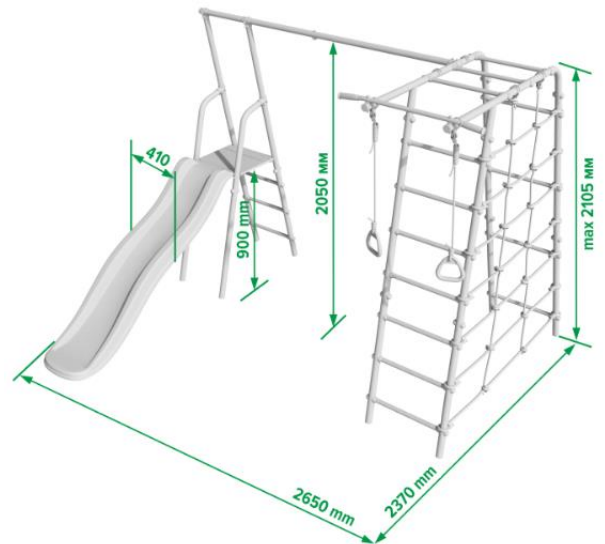

6. Габаритные размеры комплекса над уровнем земли  
 БЫЛО: 2384x2040x2106 мм.  
 СТАЛО: 1890x2422x2330 мм.

7. Габариты упаковки  
 БЫЛО:  
 696x696x293 мм  
 1160x535x140 мм.  
 Цвет: стандартный  
 ш/к 4630074633000

1. Шаг ступени 262,5 мм. вместо 260 мм.;
  2. 7 ступеней вместо 6 на одной стороне лестницы;
  3. 4 ступени вместо 3 на другой стороне лестницы;
  4. Канатный лаз увеличился на 1 плеть;
  5. 3 ступени вместо 2 у горки;
  6. Высота качельной балки 2050 мм. вместо 1790 мм.;
  7. Площадка у горки состоит из двух частей;
8. Габаритные размеры комплекса над уровнем земли  
 БЫЛО: 2662x2443x1855 мм.  
 СТАЛО: 2650x2370x2105 мм.