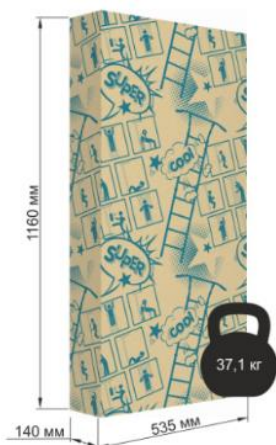

6. Габариты упаковки
  БЫЛО:
  1160x535x140 мм.
  1120x220x140 мм.

Цвет: белый антик золото
ш/к 4630074632713

СТАЛО:

1200x385x140 мм.
1200x385x140 мм.
600x530x50 мм.

Цвет: New (белый, красный, желтый)
ш/к 4630074636766