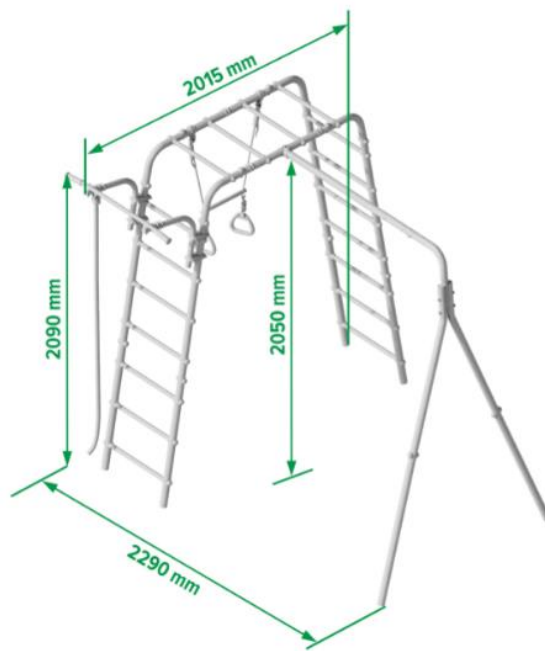

### Габаритные изменения:

- Шаг ступени 262,5 мм. вместо 260 мм.;
- Высота качельной балки 2050 мм. вместо 2100 мм.;

- Габаритные размеры комплекса над уровнем земли  
 БЫЛО: 2770x2470x2320 мм.  
 СТАЛО: 2440x2275x2265мм.

СТАЛО:

1200x385x140 мм

1200x385x140 мм

530x600x50 мм

460x200 мм

Цвет: New (белый, красный, желтый)

ш/к 4630074636759

Наименование **ROMANA Веселая лужайка-2** Артикул **R.103.25.04** Цвет **New (белый, красный, желтый)**

**Габаритные изменения:**

- Шаг ступени 262,5 мм. вместо 260 мм.;
- Высота качельной балки 2050 мм. вместо 2100 мм.;

- Габаритные размеры комплекса над уровнем земли  
 БЫЛО: 2270x2230x2140 мм.  
 СТАЛО: 2015x2290x2090мм