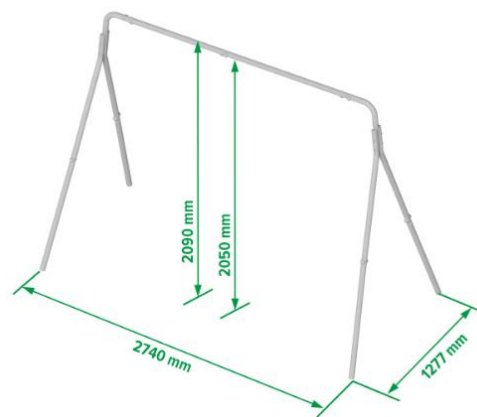

6. Габаритные размеры комплекса над уровнем земли  
 БЫЛО: 2384x2040x2106 мм.  
 СТАЛО: 1890x2422x2330 мм.

7. Габариты упаковки  
 БЫЛО:  
 696x696x293 мм  
 1160x535x140 мм.  
 Цвет: стандартный  
 ш/к 4630074633000

8. Габаритные размеры комплекса над уровнем земли  
 БЫЛО: 3572x2443x1850 мм.  
 СТАЛО: 3145x2370x2105мм.

9. Габариты упаковки

БЫЛО:

1160x535x140 мм.

1410x350x50 мм.

Скат 1800x400x200 мм.

1410x350x50 мм.

Цвет: белый антик золото

ш/к 4630074632720

СТАЛО:

1435x390x100 мм.

1200x385x140 мм.

Скат 1800x400x200 мм.

Цвет: New (белый, красный, желтый)

ш/к 4630074636780

Наименование **ROMANA Каркас для качелей** Артикул **R.103.28.04** Цвет **New (белый, красный, желтый)**

**Габаритные изменения:**

1. Высота качельной балки 2050 мм. вместо 2100 мм.;
2. Наименование - «Каркас для качелей» вместо «Каркас для качелей двойных»;
3. Синий цвет заменен на белый

4. Габаритные размеры комплекса над уровнем земли  
БЫЛО: 2740x1020x2140 мм.  
СТАЛО: 2740x1277x2090мм.