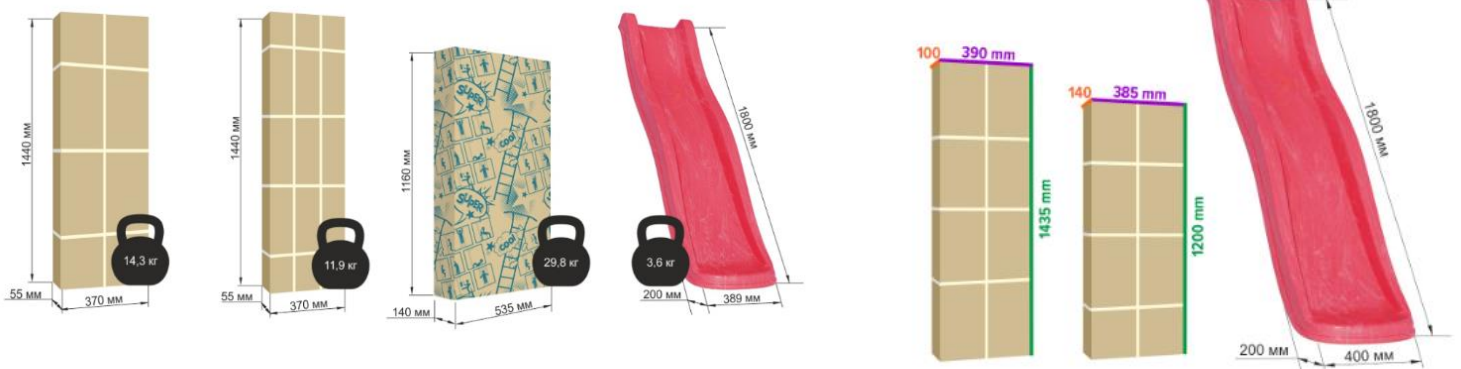

СТАЛО:

1435x390x100 мм.

1200x385x140 мм.

Скат 1800x400x200 мм.

Цвет: New (белый, красный, желтый)

ш/к 4630074636773

Наименование **ROMANA Богатырь Плюс-2** Артикул **103.12.05** Цвет **New (белый, красный, желтый)**

**Габаритные изменения:**

1. Шаг ступени 262,5 мм. вместо 260 мм.;
2. 7 ступеней вместо 6 на одной стороне лестницы;
3. 4 ступени вместо 3 на другой стороне лестницы;
4. Канатный лаз увеличился на 1 плеть;
5. 3 ступени вместо 2 у горки;
6. Высота качельной балки 2050 мм. вместо 1790 мм.;
7. Площадка у горки состоит из двух частей;