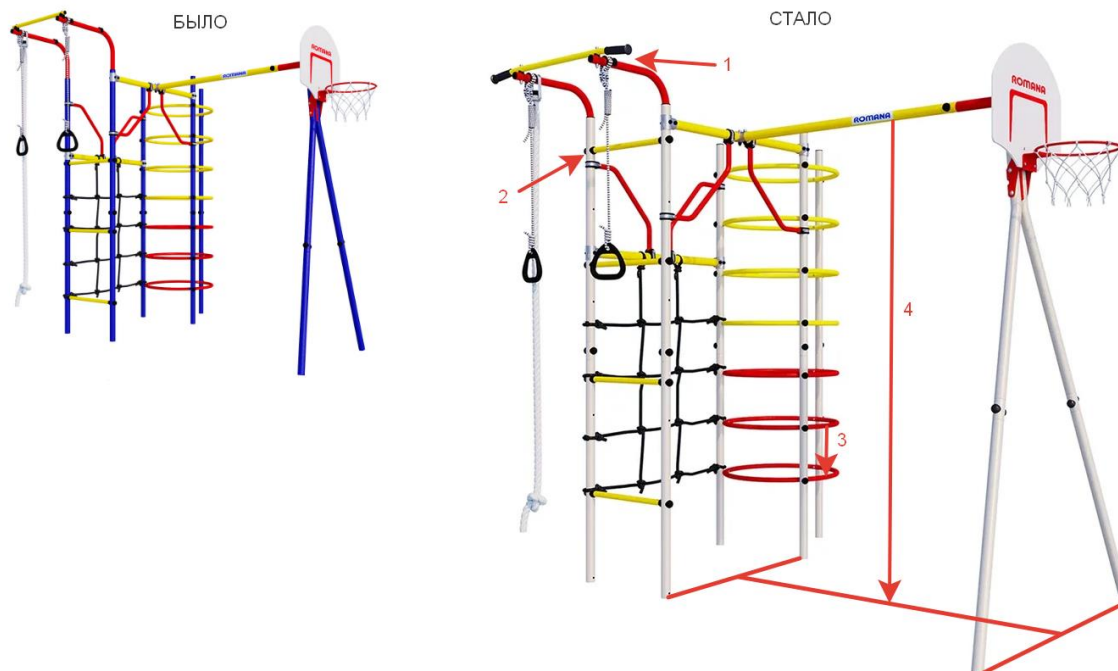

**Габаритные изменения:**

- Шаг ступени 262,5 мм. вместо 260 мм.;
- Высота качельной балки 2050 мм. вместо 2100 мм.;

- Габаритные размеры комплекса над уровнем земли  
 БЫЛО: 2270x2230x2140 мм.  
 СТАЛО: 2015x2290x2090мм

1200x385x140 мм

Цвет: New (белый, красный, желтый)

ш/к 4630074636797

Наименование **ROMANA Космодром** Артикул **R.103.20.04** Цвет **New (белый, красный, желтый)**

**Габаритные изменения:**

1. Укосы и гриф турника унифицированы с остальными комплексами;
2. 4 ступени вместо 3 на другой стороне лестницы;
3. Шаг колец 262,5 мм. вместо 260 мм.;
4. Высота качельной балки 2050 мм. вместо 1890 мм.;
5. Синий цвет заменен на белый;

Подходит ко всем дачным комплексам Romana **поколения NEW** 2021 г.в., кроме **ROMANA Избушка, Космодром и Каркас для качелей.**

Высота качельной балки 2050 мм.

Габаритные размеры комплекса над уровнем земли

Подходит ко всем дачным комплексам Romana поколения NEW 2021 г.в., кроме **ROMANA Избушка, Космодром и Каркас для качелей.**

Высота качельной балки 2050 мм.

Габаритные размеры комплекса над уровнем земли