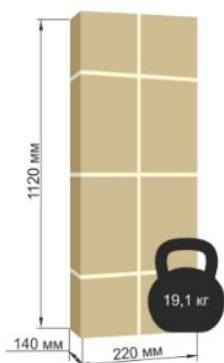

5. Габаритные размеры комплекса над уровнем земли  
 БЫЛО: 2215x1640x1910 мм.  
 СТАЛО: 2290x1655x2105 мм.

6. Габариты упаковки (без изменений)  
 БЫЛО:  
 1440x360x190 мм  
 Цвет: белый антик золото  
 ш/к 4630074632775

1. Шаг ступени 262,5 мм. вместо 260 мм.;
2. 7 ступеней вместо 6 на одной стороне лестницы;
3. 4 ступени вместо 3 на другой стороне лестницы;
4. Высота качельной балки 2050 мм. вместо 1840 мм.;
5. Габаритные размеры комплекса над уровнем земли  
 БЫЛО: 3510x2240x2045мм.  
 СТАЛО: 3180x2020x2265 мм.

6. Габариты упаковки  
 БЫЛО:  
 1160x535x140 мм.  
 1120x220x140 мм.

Цвет: белый антик золото  
 ш/к 4630074632713

СТАЛО:

1200x385x140 мм.  
 1200x385x140 мм.  
 600x530x50 мм.

Цвет: New (белый, красный, желтый)  
 ш/к 4630074636766