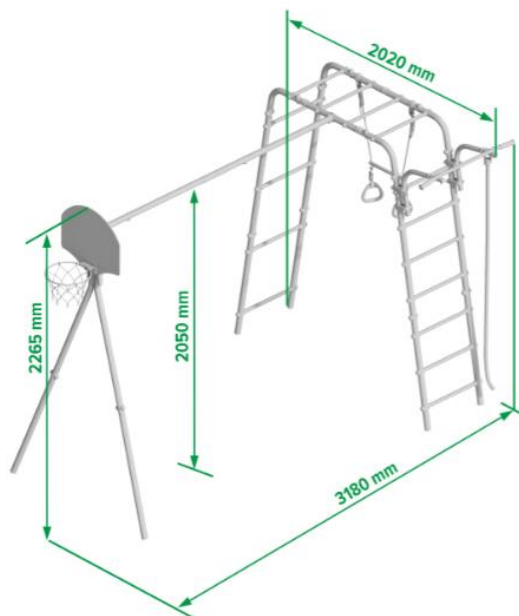

- СТАЛО:  
 1440x360x190мм  
 Цвет: New (белый, красный, желтый)  
 ш/к 4630074636834

Наименование **ROMANA Акробат-2** Артикул **103.19.05** Цвет **New (белый, красный, желтый)**

**Габаритные изменения:**

1. Шаг ступени 262,5 мм. вместо 260 мм.;
2. 7 ступеней вместо 6 на одной стороне лестницы;
3. 4 ступени вместо 3 на другой стороне лестницы;
4. Высота качельной балки 2050 мм. вместо 1840 мм.;
5. Габаритные размеры комплекса над уровнем земли  
 БЫЛО: 3510x2240x2045мм.  
 СТАЛО: 3180x2020x2265 мм.