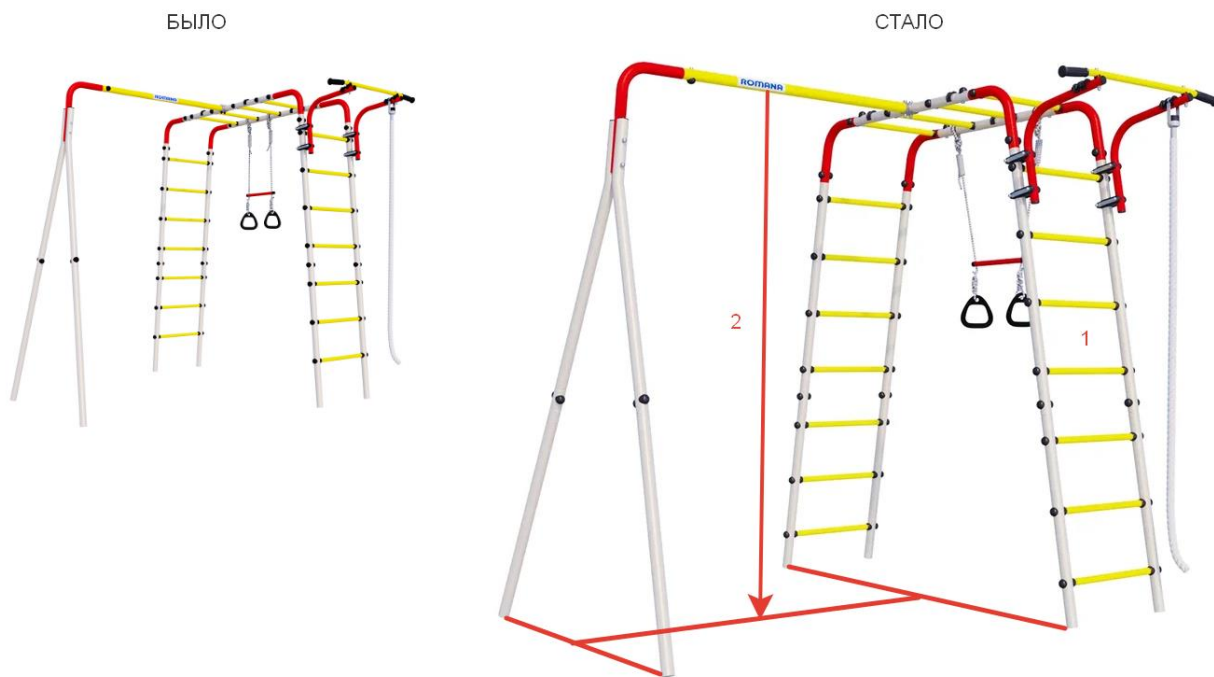

СТАЛО:

1200x385x140 мм

1200x385x140 мм

530x600x50 мм

460x200 мм

Цвет: New (белый, красный, желтый)

ш/к 4630074636759

Наименование **ROMANA Веселая лужайка-2** Артикул **R.103.25.04** Цвет **New (белый, красный, желтый)**

**Габаритные изменения:**

- Шаг ступени 262,5 мм. вместо 260 мм.;
- Высота качельной балки 2050 мм. вместо 2100 мм.;

- Габаритные размеры комплекса над уровнем земли  
 БЫЛО: 2270x2230x2140 мм.  
 СТАЛО: 2015x2290x2090мм

Подходит ко всем дачным комплексам Romana **поколения NEW** 2021 г.в., кроме **ROMANA Избушка, Космодром и Каркас для качелей.**

Высота качельной балки 2050 мм.

Габаритные размеры комплекса над уровнем земли

Подходит ко всем дачным комплексам Romana поколения NEW 2021 г.в., кроме **ROMANA Избушка, Космодром и Каркас для качелей.**

Высота качельной балки 2050 мм.

Габаритные размеры комплекса над уровнем земли