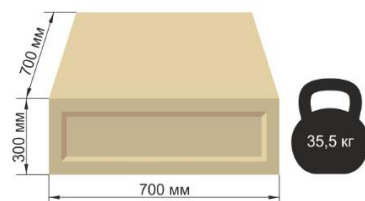

Наименование **ROMANA Космодром** Артикул **R.103.20.04** Цвет **New (белый, красный, желтый)**

Габаритные изменения:

1. Укосы и гриф турника унифицированы с остальными комплексами;
2. 4 ступени вместо 3 на другой стороне лестницы;
3. Шаг колец 262,5 мм. вместо 260 мм.;
4. Высота качельной балки 2050 мм. вместо 1890 мм.;
5. Синий цвет заменен на белый;

6. Габаритные размеры комплекса над уровнем земли
  БЫЛО: 2384x2040x2106 мм.
  СТАЛО: 1890x2422x2330 мм.

7. Габариты упаковки
  БЫЛО:
  696x696x293 мм
  1160x535x140 мм.
  Цвет: стандартный
  ш/к 4630074633000

1. СТАЛО:
   696x696x293 мм
   1200x385x140 мм
   Цвет: New (белый, красный, желтый)
   ш/к 4630074636827