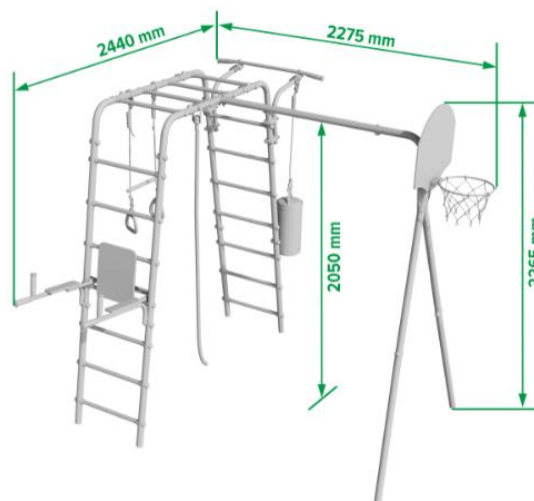

### Габаритные изменения:

- Шаг ступени 262,5 мм. вместо 260 мм.;
- Высота качельной балки 2050 мм. вместо 2100 мм.;

- Габаритные размеры комплекса над уровнем земли  
 БЫЛО: 2770x2470x2320 мм.  
 СТАЛО: 2440x2275x2265мм.