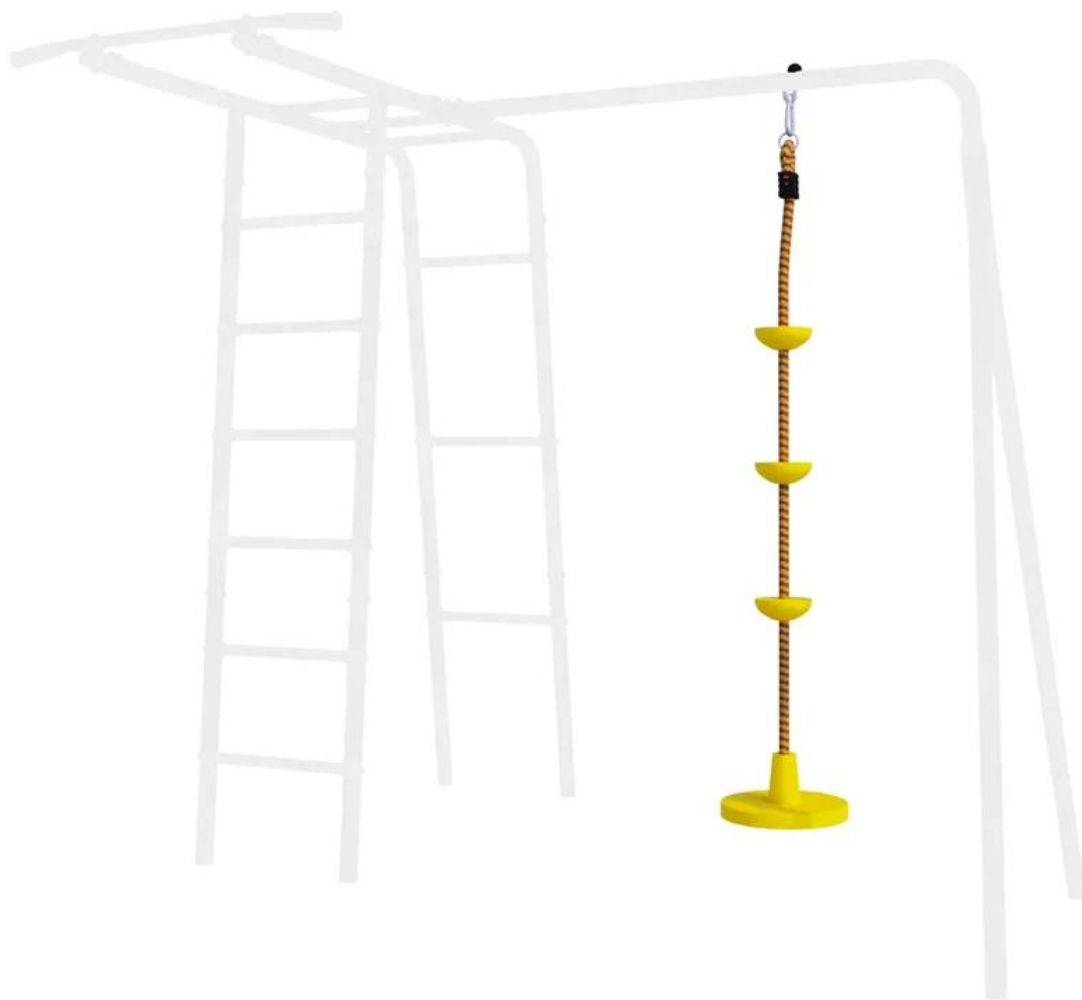

Наименование **Качели «Диск»** Артикул **1.Д-26.09** Цвет **Стандартный**