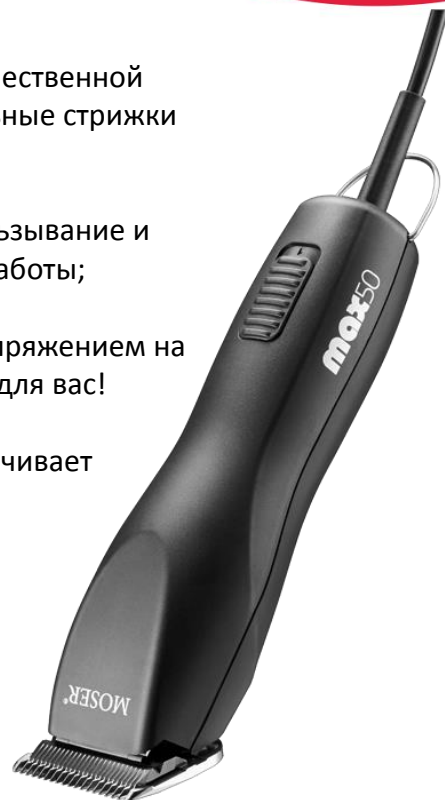

# Профессиональная сетевая машинка для стрижки MAX50

- Мощный мотор (3300 об/мин), невероятная легкость и простота в управлении делают стрижку любых животных быстрой и неусттомительной;
- Прецизионно шлифованный ножевой блок из высококачественной стали и с высотой среза 1 мм позволит создавать идеальные стрижки и с легкостью удалять колтуны;
- Специальное покрытие корпуса предотвращает проскальзывание и позволяет надежно фиксировать инструмент во время работы;
- Энергосберегающий сетевой адаптер с пониженным напряжением на выходе — безопасная стрижка как для животного, так и для вас!
- Гибкий трехметровый профессиональный кабель обеспечивает максимальную свободу ваших движений

Тип	Профессиональная сетевая машинка для стрижки животных
Ножевой блок в комплекте	Быстросъемный ножевой блок
Высота среза	1 мм
Ширина среза	49 мм
Тип привода	Мотор постоянного тока
Длина кабеля	3 м
Рабочее напряжение	100-240 В / 50-60 Гц
Вес	360 гр.