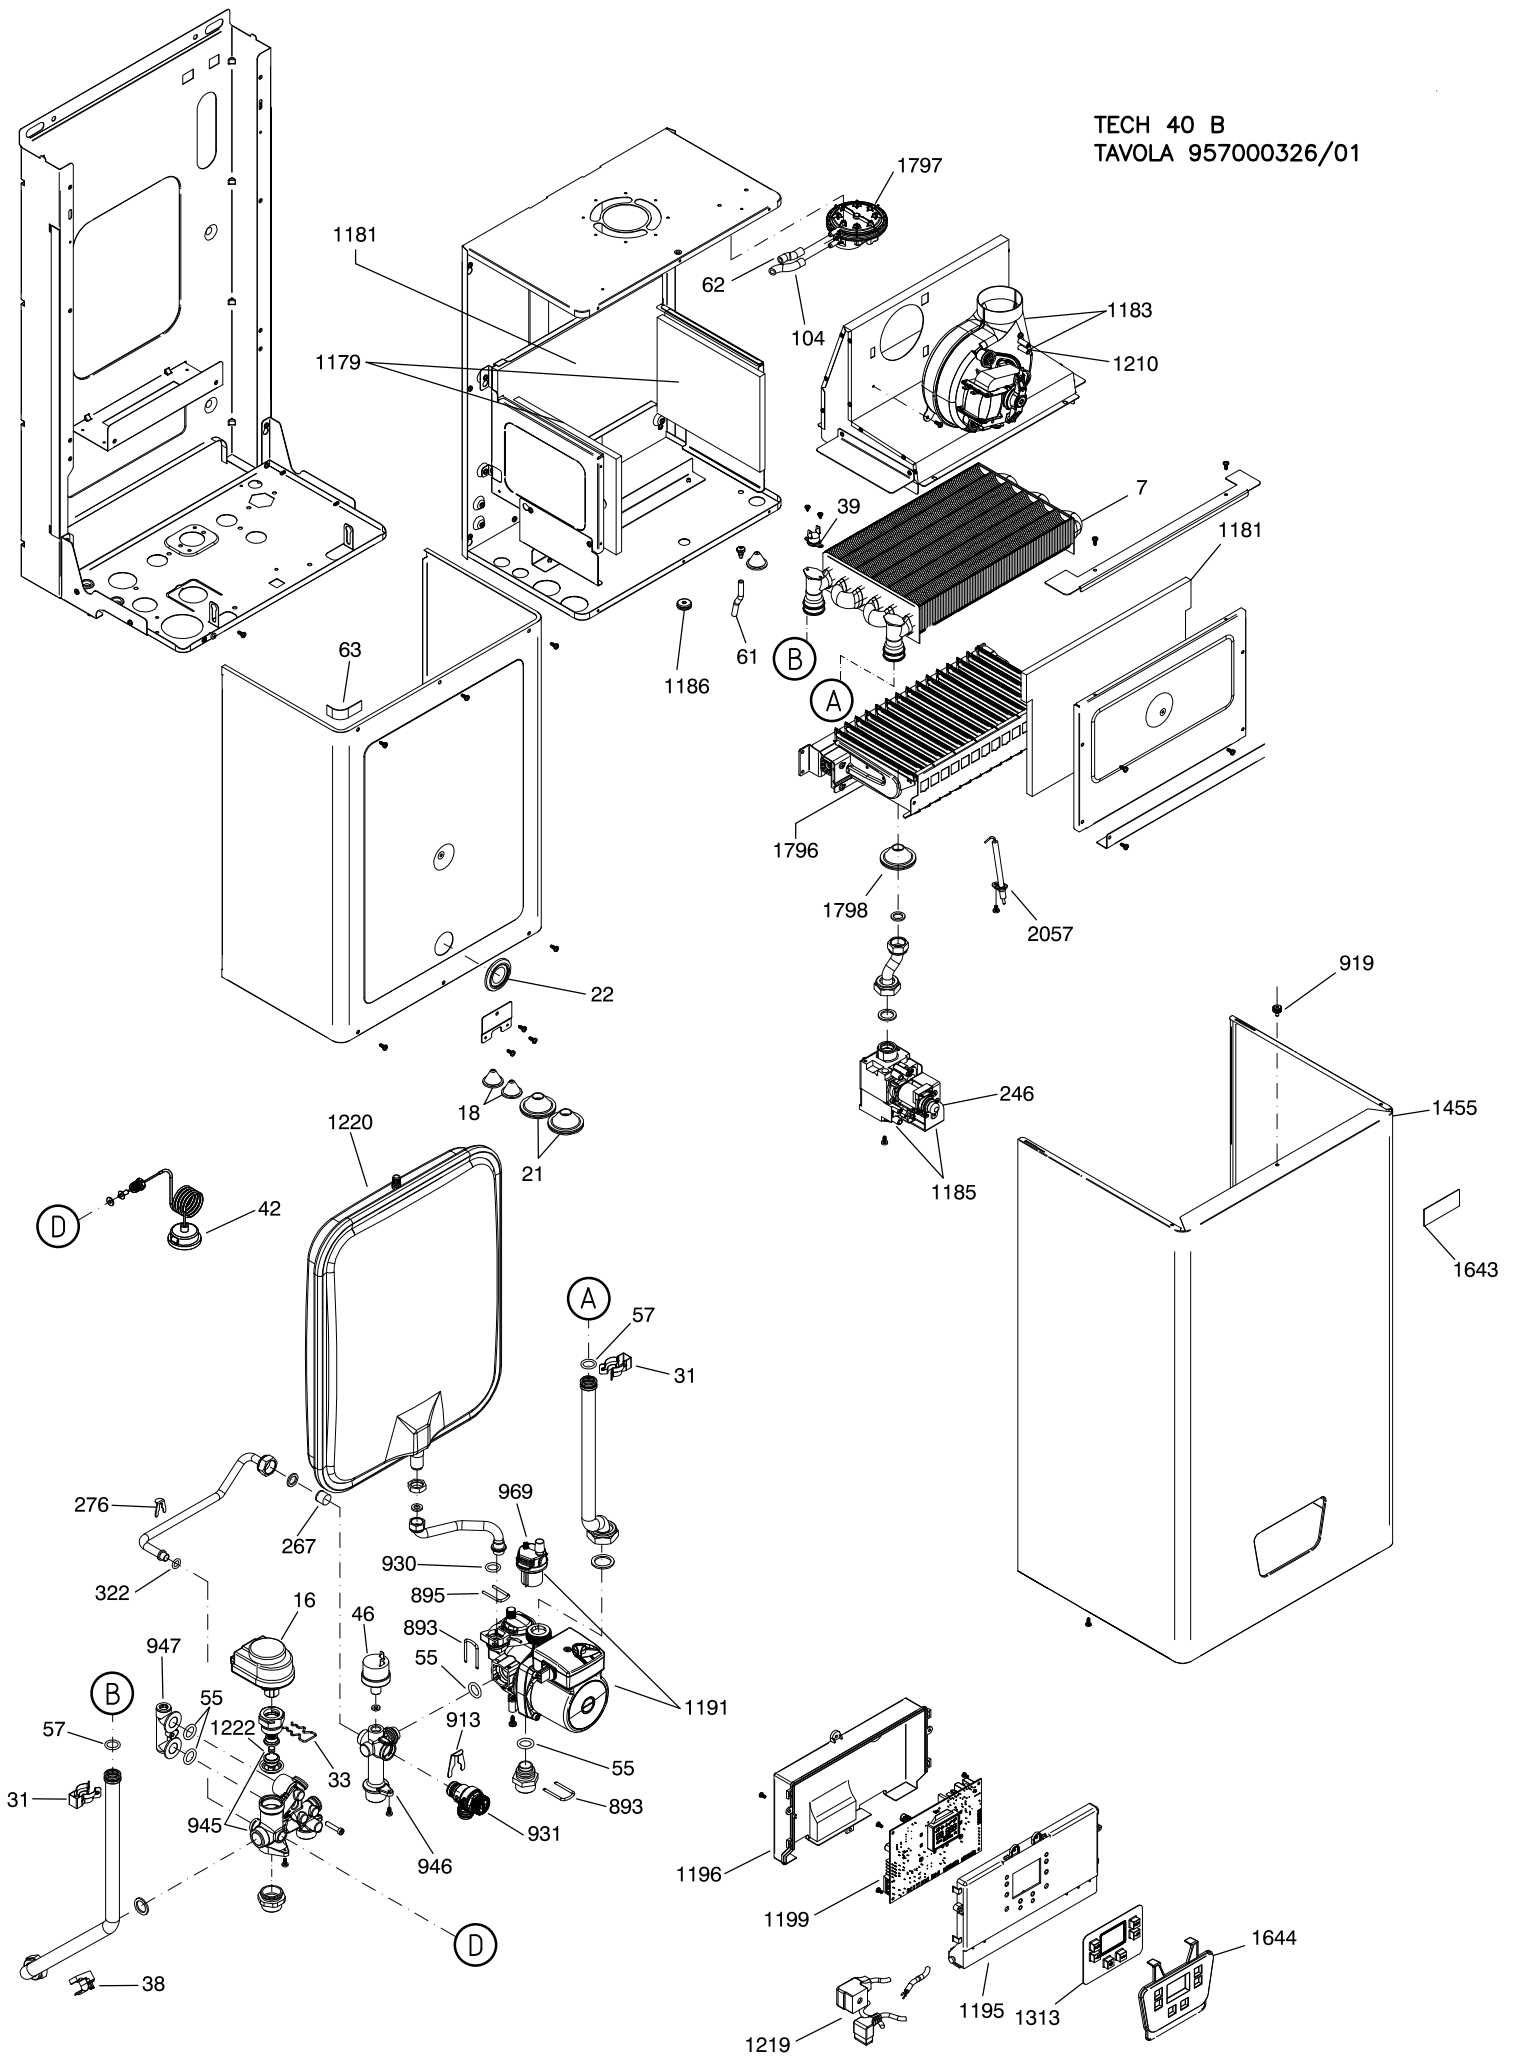

**ОТОПИТЕЛЬНЫЙ КОТЕЛ  
FEDERICA BUGATTI TECH 40B  
КАТАЛОГ ЗАПАСНЫХ ЧАСТЕЙ**

TECH 40 B  
TAVOLA 957000326/01

№	Артикул	Наименование
7	515000030	Основной теплообменник 35В/40В
16	521000035	Сервопривод 25В(S)/30В(S)/35В/40В
18	532000140	Втулка D 21
21	532000082	Втулка D 18
22	532000067	Смотровое окно 25В/30В/35В/40В
31	538000066	Клипса ТЕСН
33	538000063	Клипса сервопривода 25В(S)/30В(S)/35В/40В
38	545000057	Датчик температуры накладной ТЕСН
39	548000050	Предохранительный термостат 100/80 35В/40В
42	548000062	Манометр 25В/30В/35В/40В
46	549000041	Реле давления теплоносителя 0,9/0,4 25В(S)/30В(S)/35В/40В
55	240001535	Кольцо ТЕСН 18.64x3.53
57	241017828	Кольцо ТЕСН
61	264070040	Силиконовая трубка белая 4x7 (1МТ) ТЕСН
62	264101058	Силиконовая трубка красная 5x8 (1МТ) ТЕСН
63	280001503	Уплотнение 15x3 (1МТ) 25В/30В/35В/40В
104	264100058	Силиконовая трубка белая 5x8 (1МТ) ТЕСН
267	521000619	Байпас 25В(S)/30В(S)/35В/40В
276	538000652	Клипса ТЕСН
322	241009126	Кольцо ТЕСН
893	538001567	Клипса ТЕСН
895	538001568	Клипса ТЕСН
913	538001710	Клипса ТЕСН
919	540001715	Винт крепления лицевой панели 25В/30В/35В/40В
930	241014030	Кольцо ТЕСН
931	255000011	Предохранительный клапан 3 бар 25В(S)/30В(S)/35В/40В
945	510001809	Гидрогруппа подача латунь 25В(S)/30В(S)/35В/40В
946	510001810	Гидрогруппа обратка латунь 25В(S)/30В(S)/35В/40В
947	510001811	Заглушка гидрогруппы одноконтурного котла 25В(S)/30В(S)/35В/40В
969	802000002	Воздухоотводчик ТЕСН
1179	560001731	Керамическая изоляция ТЕСН 197x155
1181	560001872	Керамическая изоляция 35В/40В 308x202
1183	535001757	Дымосос 35В/40В
1185	522001735	Газовый клапан ТЕСН
1186	532001854	Втулка D 15
1191	250100303	Циркуляционный насос Grundfos 35В/40В 15/7