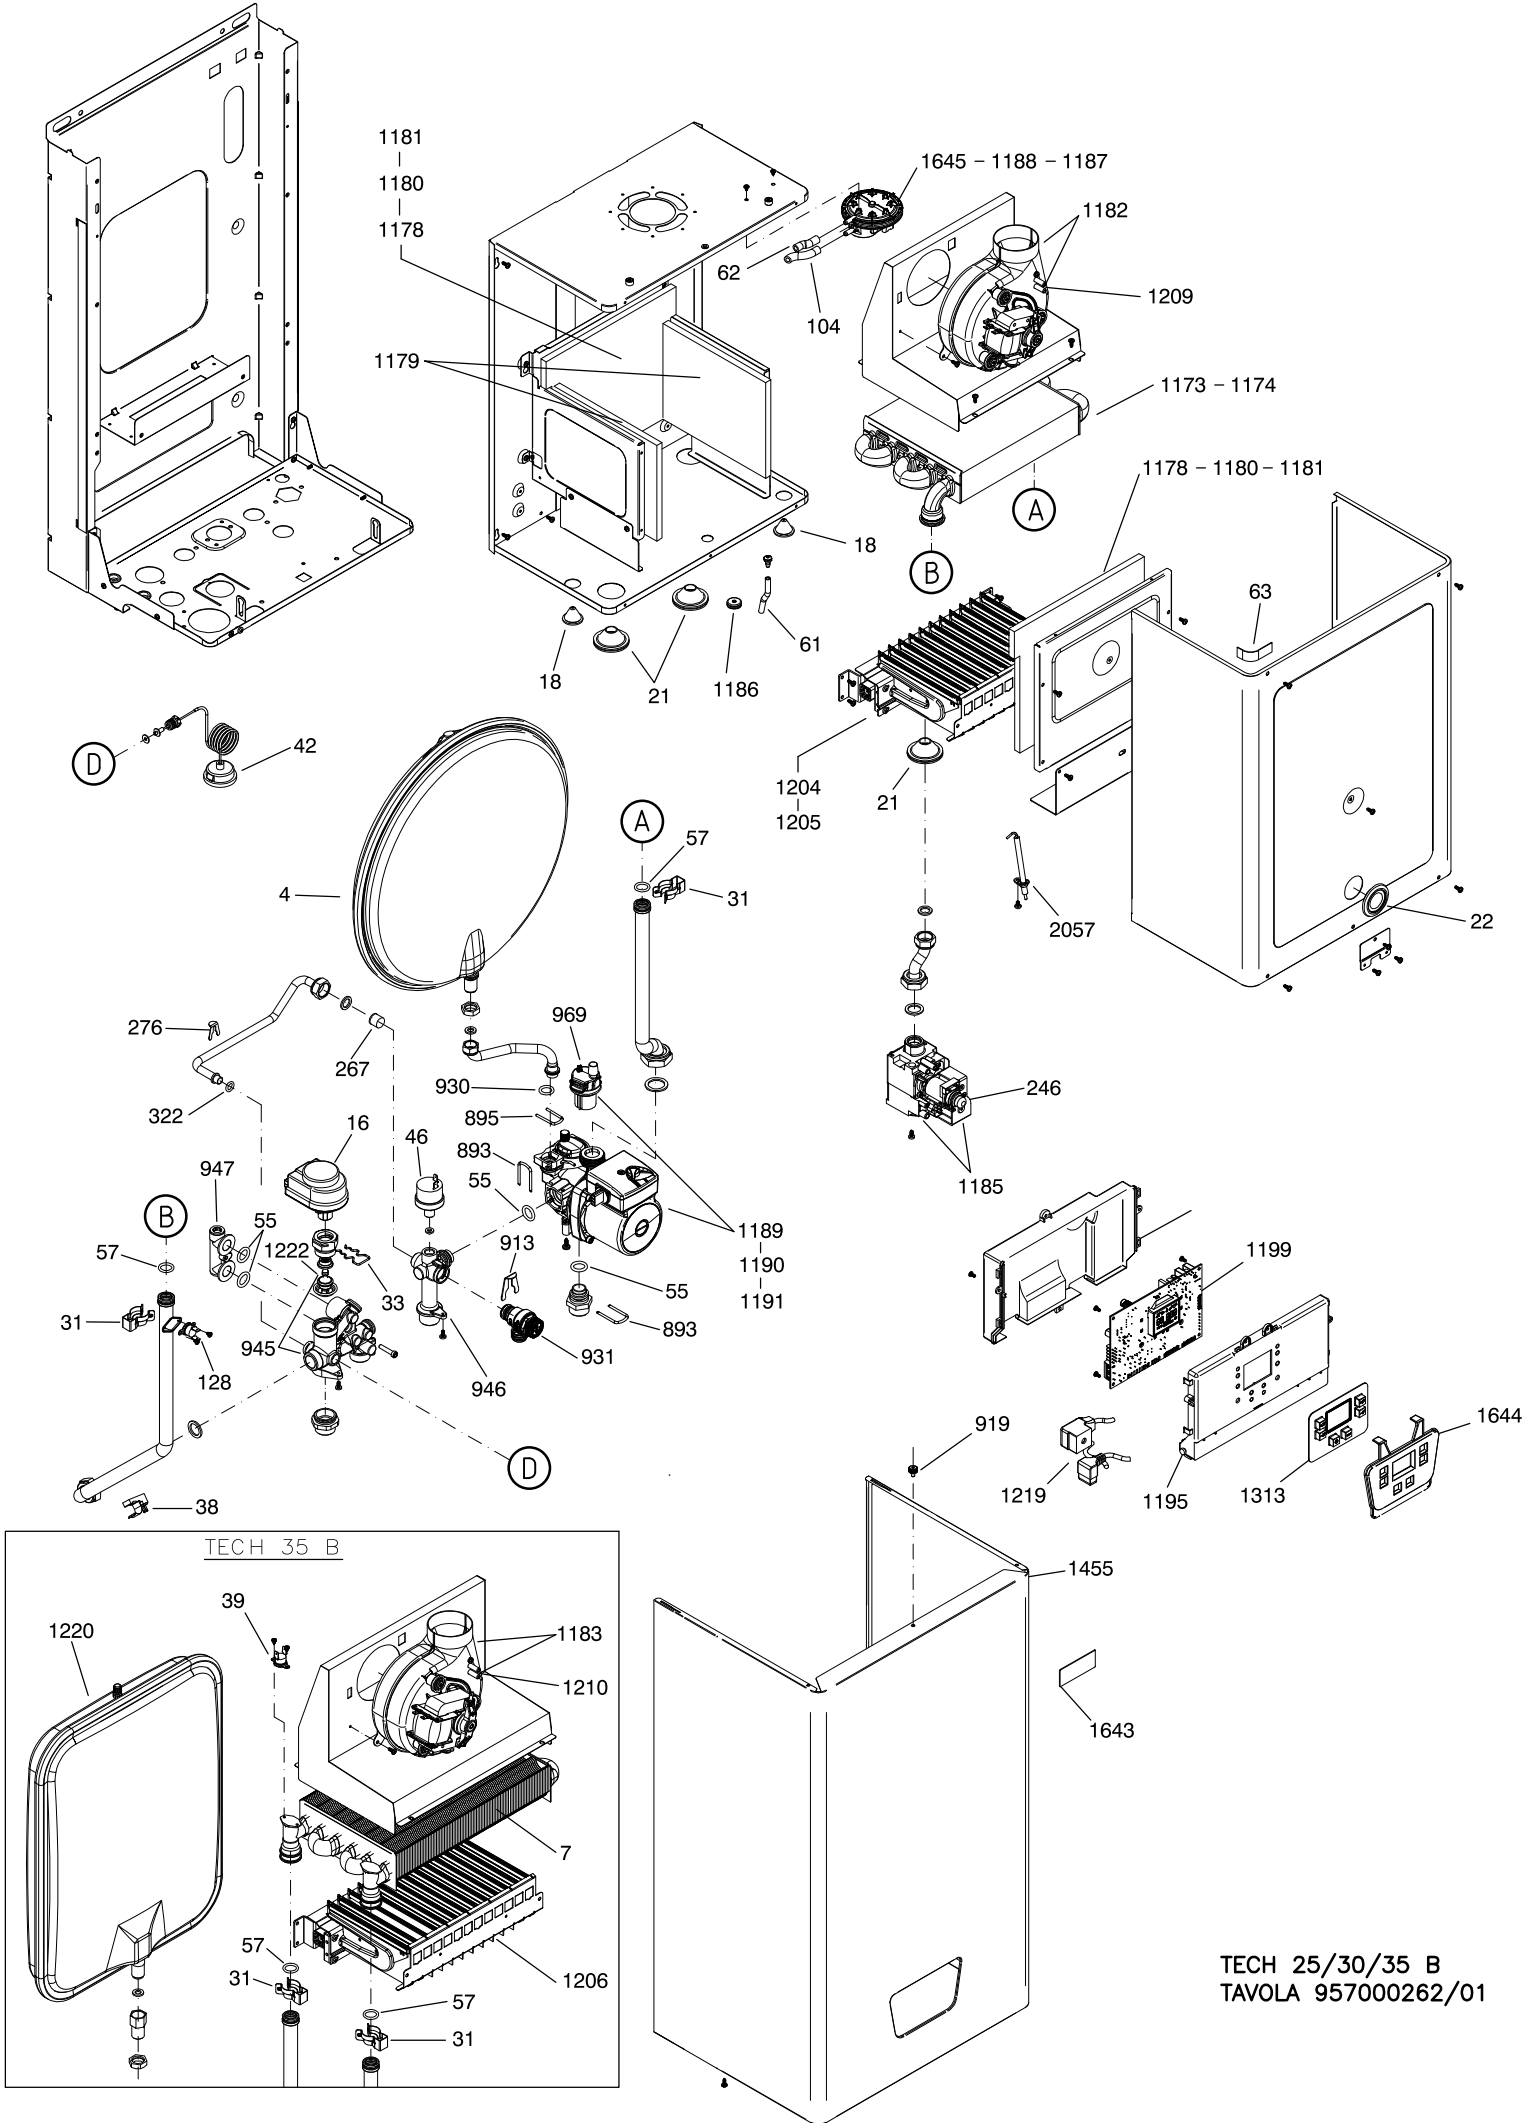

**ОТОПИТЕЛЬНЫЙ КОТЕЛ
FEDERICA BUGATTI TECH 25B • 30B • 35B**

КАТАЛОГ ЗАПАСНЫХ ЧАСТЕЙ

TECH 25/30/35 B
TAVOLA 957000262/01

№	Артикул	Наименование
4	504000045	Расширительный бак 25В/30В
7	515000030	Основной теплообменник 35В/40В
16	521000035	Сервопривод 25В(S)/30В(S)/35В/40В
18	532000140	Втулка D 21
21	532000082	Втулка D 18
22	532000067	Смотровое окно 25В/30В/35В/40В
31	538000066	Клипса ТЕСН
33	538000063	Клипса сервопривода 25В(S)/30В(S)/35В/40В
38	545000057	Датчик температуры накладной ТЕСН
39	548000050	Предохранительный термостат 100/80 35В/40В
42	548000062	Манометр 25В/30В/35В/40В
46	549000041	Реле давления теплоносителя 0,9/0,4 25В(S)/30В(S)/35В/40В
55	240001535	Кольцо ТЕСН 18.64x3.53
57	241017828	Кольцо ТЕСН
61	264070040	Силиконовая трубка белая 4x7 (1МТ) ТЕСН
62	264101058	Силиконовая трубка красная 5x8 (1МТ) ТЕСН
63	280001503	Уплотнение 15x3 (1МТ) 25В/30В/35В/40В
104	264100058	Силиконовая трубка белая 5x8 (1МТ) ТЕСН
128	548000176	Предохранительный термостат 95/75 25В(S)/30В(S)
267	521000619	Байпас 25В(S)/30В(S)/35В/40В
276	538000652	Клипса ТЕСН
322	241009126	Кольцо ТЕСН
893	538001567	Клипса ТЕСН
895	538001568	Клипса ТЕСН
913	538001710	Клипса ТЕСН
919	540001715	Винт крепления лицевой панели 25В/30В/35В/40В
930	241014030	Кольцо ТЕСН
931	255000011	Предохранительный клапан 3 бар 25В(S)/30В(S)/35В/40В
945	510001809	Гидрогруппа подача латунь 25В(S)/30В(S)/35В/40В
946	510001810	Гидрогруппа обратка латунь 25В(S)/30В(S)/35В/40В
947	510001811	Заглушка гидрогруппы одноконтурного котла 25В(S)/30В(S)/35В/40В
969	802000002	Воздухоотводчик ТЕСН
1173	515001943	Основной теплообменник 24/25В(S)
1174	515001944	Основной теплообменник 30В(S)