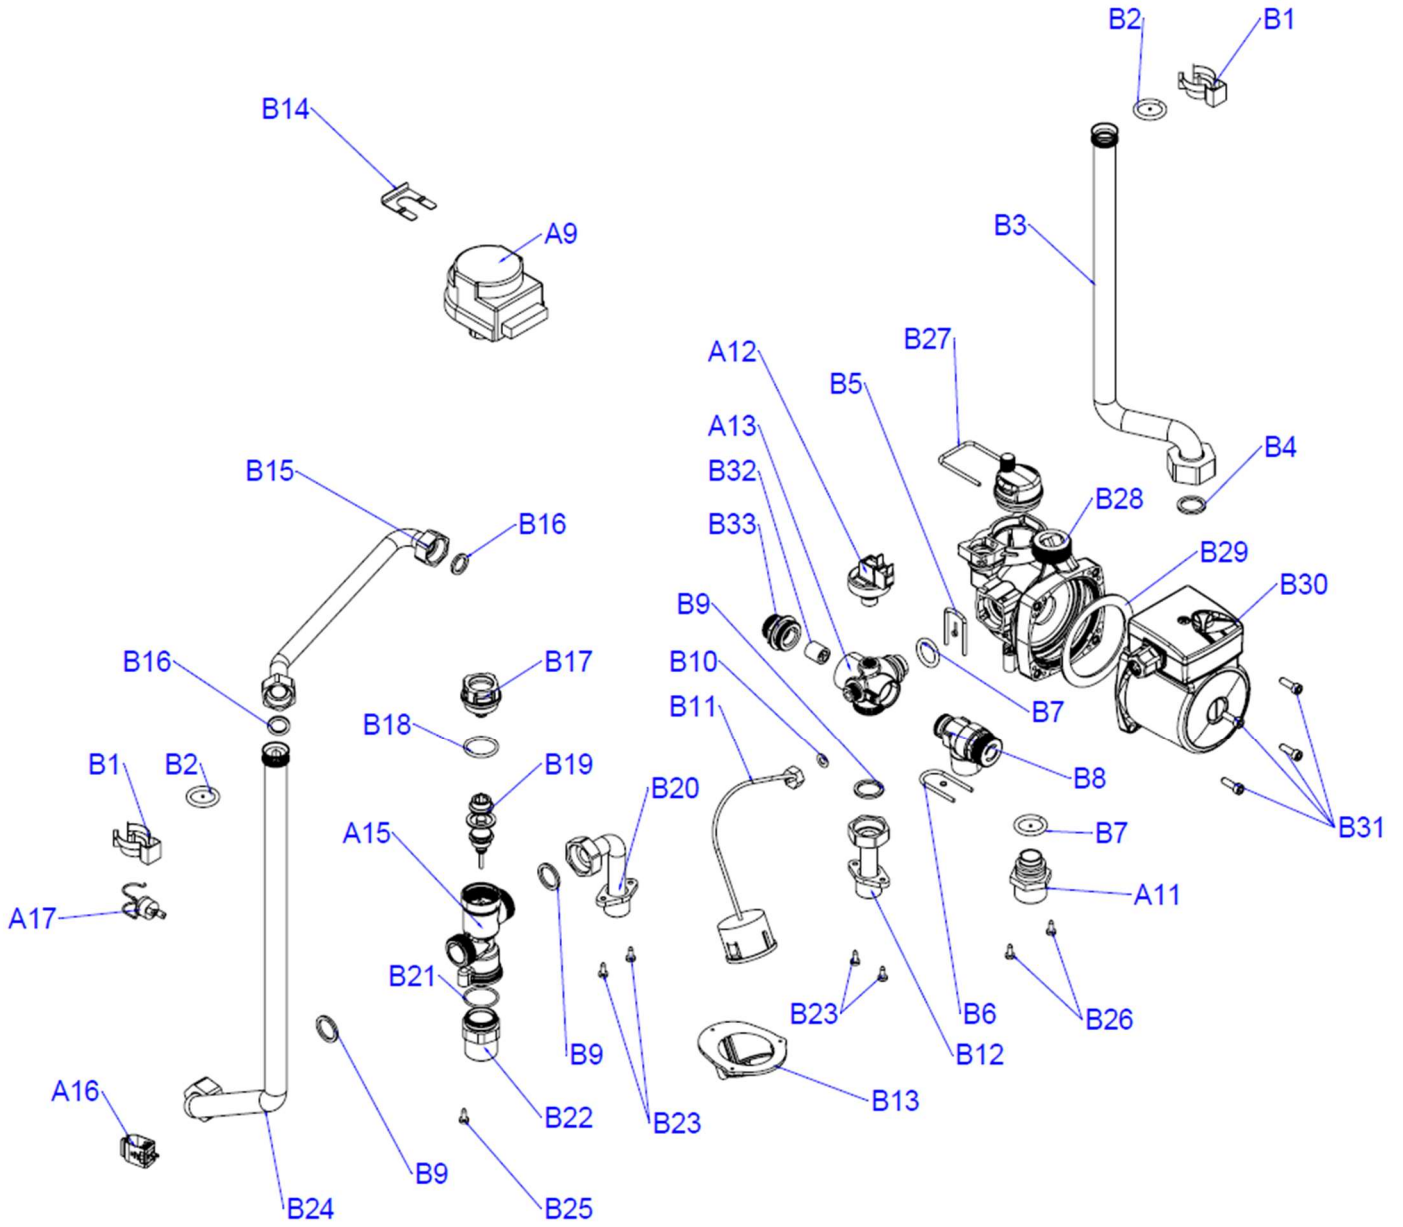

**ОТОПИТЕЛЬНЫЙ КОТЕЛ
FEDERICA BUGATTI
VARME 32B**

**КАТАЛОГ ЗАПАСНЫХ
ЧАСТЕЙ**

- A1. Соединение Дымохода
- A2. Реле Дымовых Газов (Прессостат)
- A3. Дымосос
- A4. Дымосборная Камера
- A5. Расширительный Бак
- A6. Первичный Теплообменник
- A7. Горелка
- A8. Электрод Розжига-Обнаружения Пламени
- A9. Сервопривод
- A10. Циркуляционный Насос

- A11. Сливной Кран
- A12. Реле Минимального Давления Воды
- A13. Подающая Часть Гидрогруппы ГВС
- A14. Газовый Клапан
- A15. Подающая Часть Гидрогруппы Отопления
- A16. Датчик Температуры Контура Отопления
- A17. Предохранительный Термостат Котла (Подача)
- A18. U Корпус

G1

G2

FEDERICA BUGATTI VARME 32B (G32F3)

Issue Date: 13/04/2022

Rev: 0

Номер на схеме	Артикул	Наименование детали
A2	ES011B	Реле Дымовых Газов (Прессостат)
A3	BF001B	Дымосос
A4	BY008B	Дымосборная Камера
A5	HG002B	Расширительный Бак
A6	BE003B	Первичный Теплообменник
A7	BB003B	Горелка
A8	EE001B	Электрод Розжига-Обнаружения Пламени
A9	HU002B	Сервопривод
A10	HP001B	Циркуляционный Насос
A11	FN002B	Сливной Кран
A12	HN009B	Подающая Часть Гидрогруппы ГВС
A13	EW001B	Реле Минимального Давления Воды
A14	BG001B	Газовый Клапан
A15	HN010B	Подающая Часть Гидрогруппы Отопления
A16	ES004B	Датчик Температуры Контура Отопления
A17	ES005B	Предохранительный Термостат Котла (Подача)
B1	FK002B	Зажим для Соединения Труб
B2	FC005B	Уплотнительное Кольцо Основного Теплообменника
B3	TI001B	Трубка Обратки
B4	FC004B	Прокладка Насоса
B5	FK007B	Фиксатор Ниппеля Насоса
B6	FK006B	Фиксатор Шланга Расширительного Бака
B7	FC017B	Уплотнительное Кольцо Ниппеля Насоса
B8	HD913B	Предохранительный Клапан 3 бар