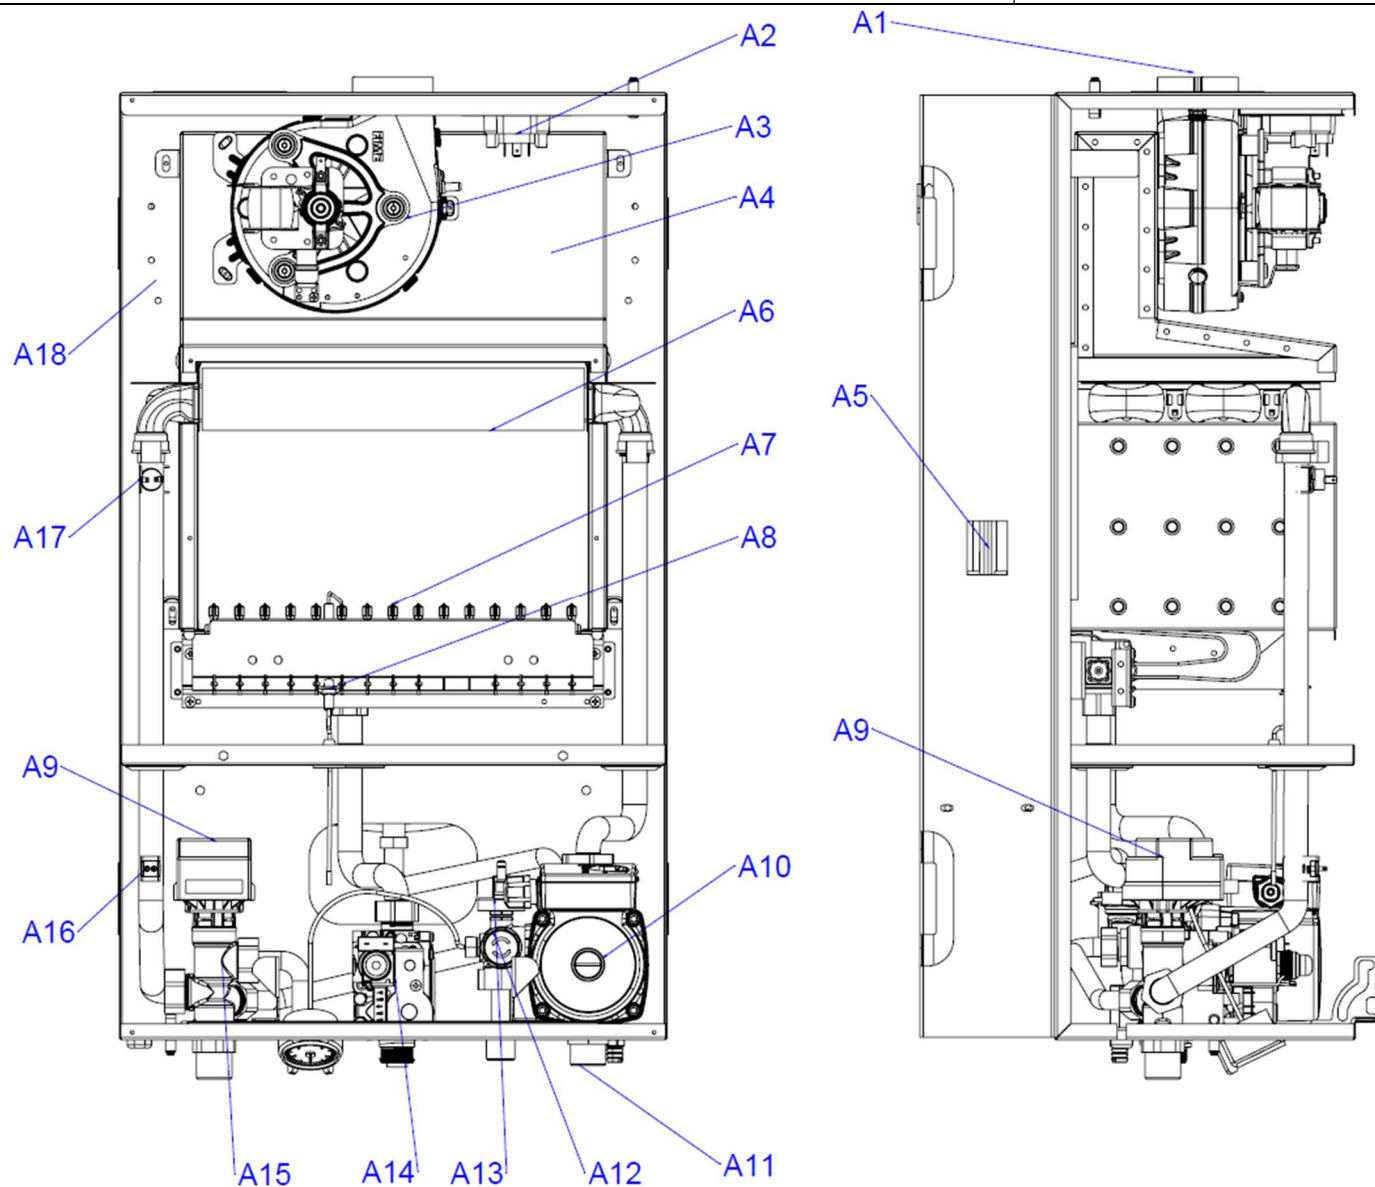

**ОТОПИТЕЛЬНЫЙ КОТЕЛ
FEDERICA BUGATTI
VARME 32B**

**КАТАЛОГ ЗАПАСНЫХ
ЧАСТЕЙ**

- A1. Соединение Дымохода
- A2. Реле Дымовых Газов (Прессостат)
- A3. Дымосос
- A4. Дымосборная Камера
- A5. Расширительный Бак
- A6. Первичный Теплообменник
- A7. Горелка
- A8. Электрод Розжига-Обнаружения Пламени
- A9. Сервопривод
- A10. Циркуляционный Насос

- A11. Сливной Кран
- A12. Реле Минимального Давления Воды
- A13. Подающая Часть Гидрогруппы ГВС
- A14. Газовый Клапан
- A15. Подающая Часть Гидрогруппы Отопления
- A16. Датчик Температуры Контура Отопления
- A17. Предохранительный Термостат Котла (Подача)
- A18. U Корпус

G1

G2

FEDERICA BUGATTI VARME 32B (G32F3)

Issue Date: 13/04/2022

Rev: 0

Номер на схеме	Артикул	Наименование детали
A2	ES011B	Реле Дымовых Газов (Прессостат)
A3	BF001B	Дымосос
A4	BY008B	Дымосборная Камера
A5	HG002B	Расширительный Бак
A6	BE003B	Первичный Теплообменник
A7	BB003B	Горелка
A8	EE001B	Электрод Розжига-Обнаружения Пламени
A9	HU002B	Сервопривод
A10	HP001B	Циркуляционный Насос
A11	FN002B	Сливной Кран
A12	HN009B	Подающая Часть Гидрогруппы ГВС
A13	EW001B	Реле Минимального Давления Воды
A14	BG001B	Газовый Клапан
A15	HN010B	Подающая Часть Гидрогруппы Отопления
A16	ES004B	Датчик Температуры Контура Отопления
A17	ES005B	Предохранительный Термостат Котла (Подача)
B1	FK002B	Зажим для Соединения Труб
B2	FC005B	Уплотнительное Кольцо Основного Теплообменника
B3	TI001B	Трубка Обратки
B4	FC004B	Прокладка Насоса
B5	FK007B	Фиксатор Ниппеля Насоса
B6	FK006B	Фиксатор Шланга Расширительного Бака
B7	FC017B	Уплотнительное Кольцо Ниппеля Насоса
B8	HD913B	Предохранительный Клапан 3 бар