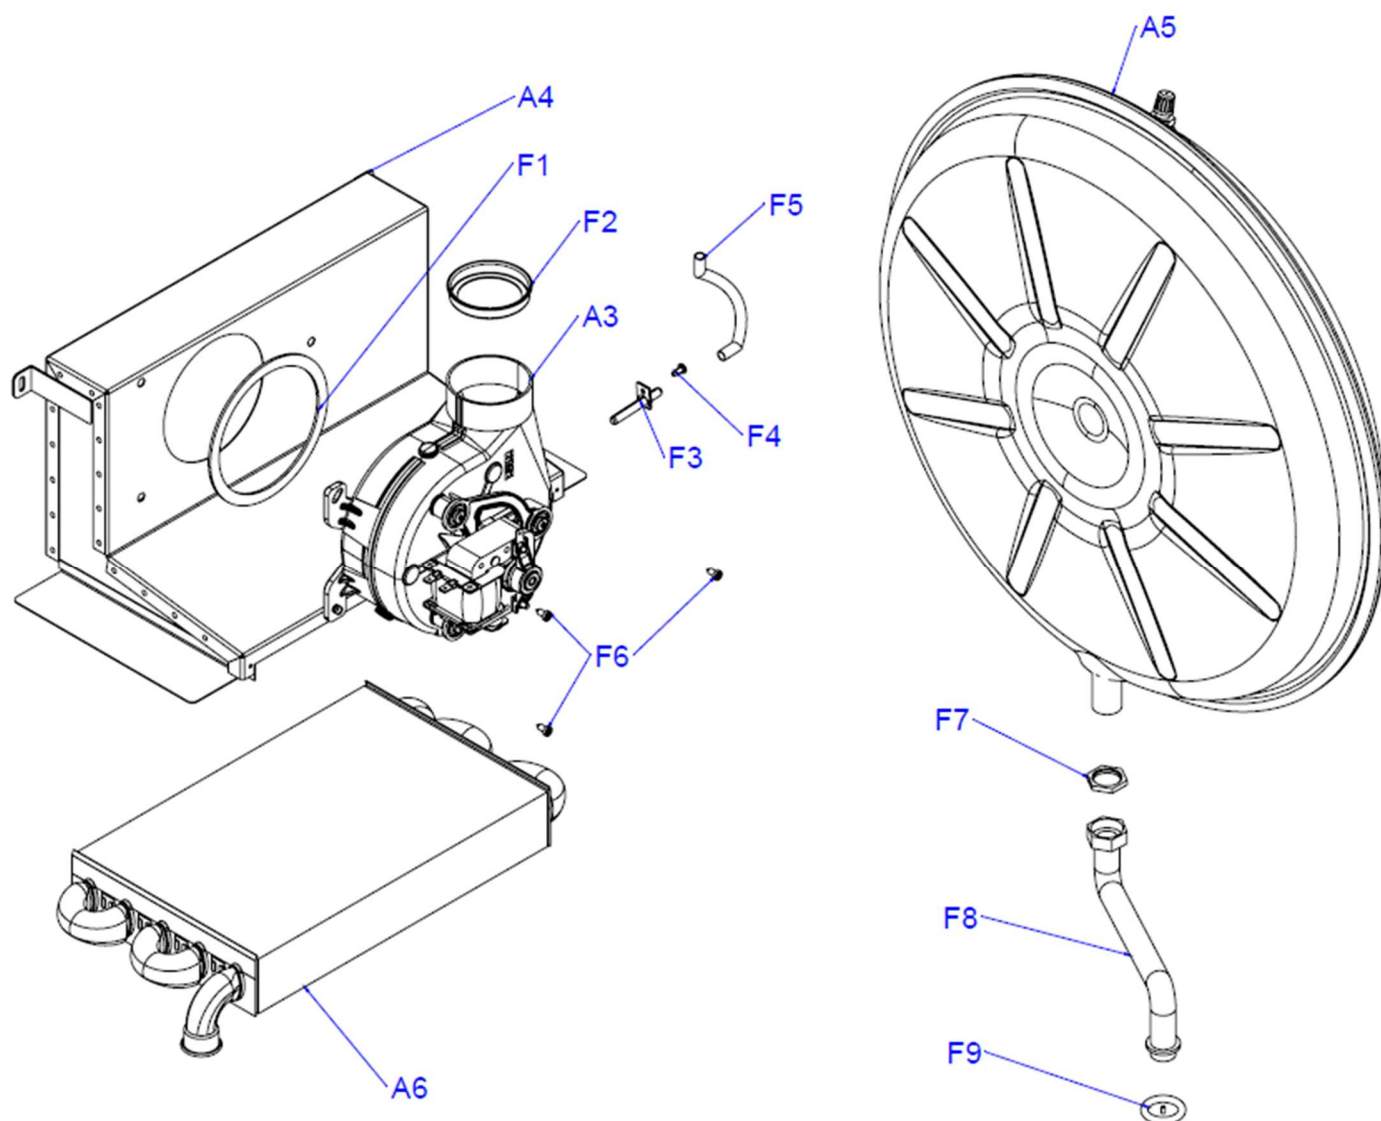

**ОТОПИТЕЛЬНЫЙ КОТЕЛ
FEDERICA BUGATTI
VARME 32B**

**КАТАЛОГ ЗАПАСНЫХ
ЧАСТЕЙ**

- A1. Соединение Дымохода
- A2. Реле Дымовых Газов (Прессостат)
- A3. Дымосос
- A4. Дымосборная Камера
- A5. Расширительный Бак
- A6. Первичный Теплообменник
- A7. Горелка
- A8. Электрод Розжига-Обнаружения Пламени
- A9. Сервопривод
- A10. Циркуляционный Насос

- A11. Сливной Кран
- A12. Реле Минимального Давления Воды
- A13. Подающая Часть Гидрогруппы ГВС
- A14. Газовый Клапан
- A15. Подающая Часть Гидрогруппы Отопления
- A16. Датчик Температуры Контура Отопления
- A17. Предохранительный Термостат Котла (Подача)
- A18. U Корпус

G1

G2

FEDERICA BUGATTI VARME 32B (G32F3)

Issue Date: 13/04/2022

Rev: 0

Номер на схеме	Артикул	Наименование детали
A2	ES011B	Реле Дымовых Газов (Прессостат)
A3	BF001B	Дымосос
A4	BY008B	Дымосборная Камера
A5	HG002B	Расширительный Бак
A6	BE003B	Первичный Теплообменник
A7	BB003B	Горелка
A8	EE001B	Электрод Розжига-Обнаружения Пламени
A9	HU002B	Сервопривод
A10	HP001B	Циркуляционный Насос
A11	FN002B	Сливной Кран
A12	HN009B	Подающая Часть Гидрогруппы ГВС
A13	EW001B	Реле Минимального Давления Воды
A14	BG001B	Газовый Клапан
A15	HN010B	Подающая Часть Гидрогруппы Отопления
A16	ES004B	Датчик Температуры Контура Отопления
A17	ES005B	Предохранительный Термостат Котла (Подача)
B1	FK002B	Зажим для Соединения Труб
B2	FC005B	Уплотнительное Кольцо Основного Теплообменника
B3	TI001B	Трубка Обратки
B4	FC004B	Прокладка Насоса
B5	FK007B	Фиксатор Ниппеля Насоса
B6	FK006B	Фиксатор Шланга Расширительного Бака
B7	FC017B	Уплотнительное Кольцо Ниппеля Насоса
B8	HD913B	Предохранительный Клапан 3 бар