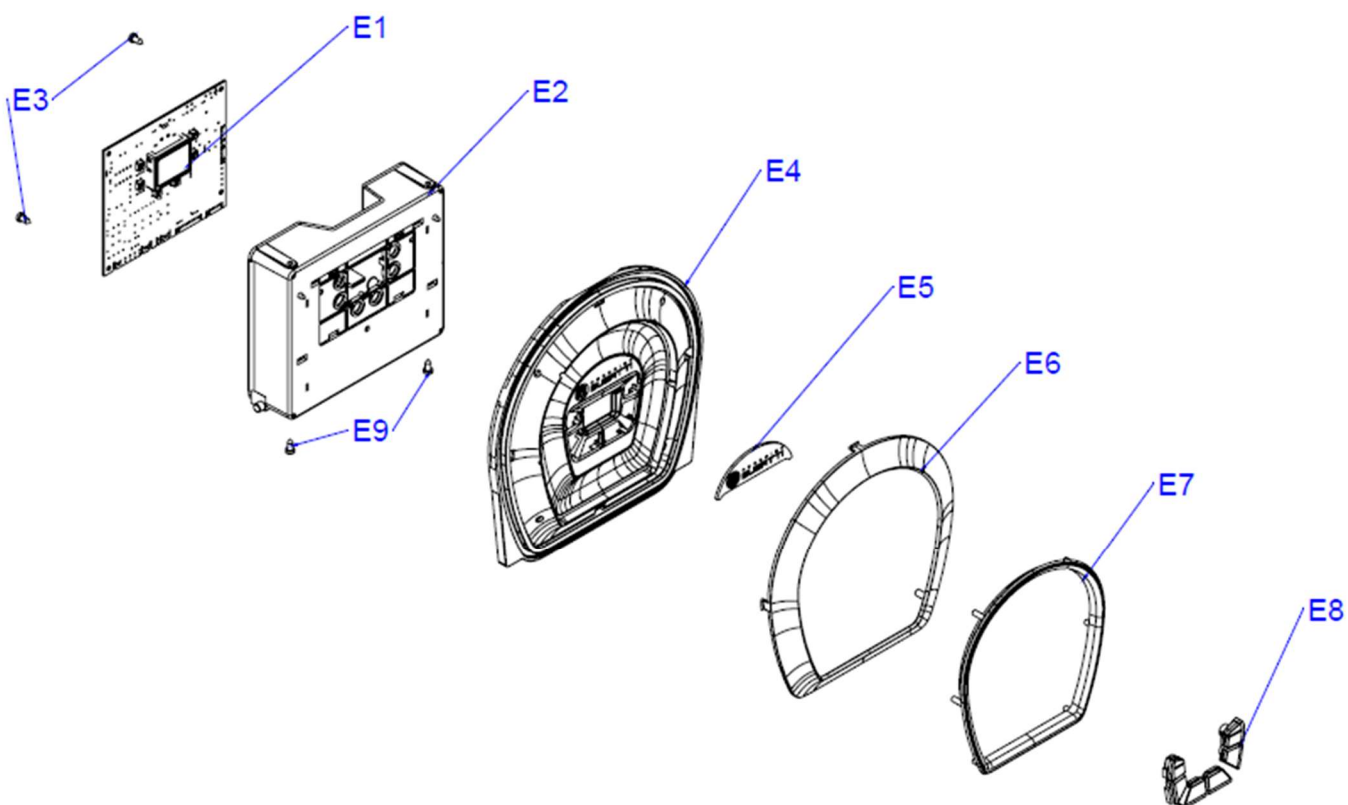

**ОТОПИТЕЛЬНЫЙ КОТЕЛ
FEDERICA BUGATTI
VARME 32B**

**КАТАЛОГ ЗАПАСНЫХ
ЧАСТЕЙ**

- A1. Соединение Дымохода
- A2. Реле Дымовых Газов (Прессостат)
- A3. Дымосос
- A4. Дымосборная Камера
- A5. Расширительный Бак
- A6. Первичный Теплообменник
- A7. Горелка
- A8. Электрод Розжига-Обнаружения Пламени
- A9. Сервопривод
- A10. Циркуляционный Насос

- A11. Сливной Кран
- A12. Реле Минимального Давления Воды
- A13. Подающая Часть Гидрогруппы ГВС
- A14. Газовый Клапан
- A15. Подающая Часть Гидрогруппы Отопления
- A16. Датчик Температуры Контура Отопления
- A17. Предохранительный Термостат Котла (Подача)
- A18. U Корпус

G1

G2

FEDERICA BUGATTI VARME 32B (G32F3)

Issue Date: 13/04/2022

Rev: 0

Номер на схеме	Артикул	Наименование детали
A2	ES011B	Реле Дымовых Газов (Прессостат)
A3	BF001B	Дымосос
A4	BY008B	Дымосборная Камера
A5	HG002B	Расширительный Бак
A6	BE003B	Первичный Теплообменник
A7	BB003B	Горелка
A8	EE001B	Электрод Розжига-Обнаружения Пламени
A9	HU002B	Сервопривод
A10	HP001B	Циркуляционный Насос
A11	FN002B	Сливной Кран
A12	HN009B	Подающая Часть Гидрогруппы ГВС
A13	EW001B	Реле Минимального Давления Воды
A14	BG001B	Газовый Клапан
A15	HN010B	Подающая Часть Гидрогруппы Отопления
A16	ES004B	Датчик Температуры Контура Отопления
A17	ES005B	Предохранительный Термостат Котла (Подача)
B1	FK002B	Зажим для Соединения Труб
B2	FC005B	Уплотнительное Кольцо Основного Теплообменника
B3	TI001B	Трубка Обратки
B4	FC004B	Прокладка Насоса
B5	FK007B	Фиксатор Ниппеля Насоса
B6	FK006B	Фиксатор Шланга Расширительного Бака
B7	FC017B	Уплотнительное Кольцо Ниппеля Насоса
B8	HD913B	Предохранительный Клапан 3 бар