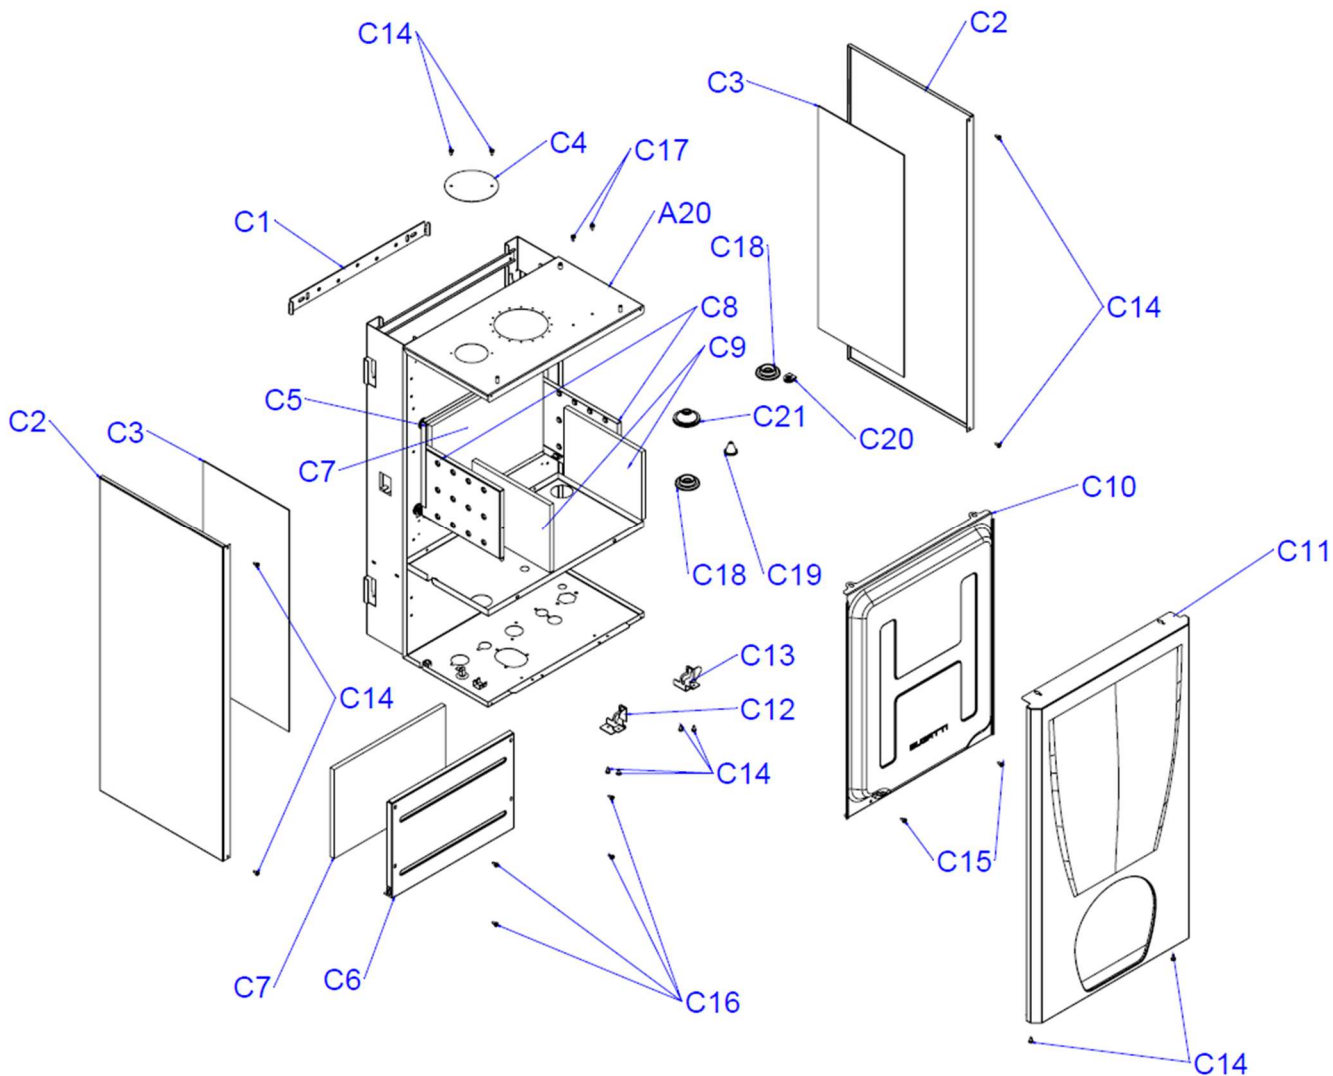

**ОТОПИТЕЛЬНЫЙ КОТЕЛ
FEDERICA BUGATTI
VARME 32B**

**КАТАЛОГ ЗАПАСНЫХ
ЧАСТЕЙ**

- A1. Соединение Дымохода
- A2. Реле Дымовых Газов (Прессостат)
- A3. Дымосос
- A4. Дымосборная Камера
- A5. Расширительный Бак
- A6. Первичный Теплообменник
- A7. Горелка
- A8. Электрод Розжига-Обнаружения Пламени
- A9. Сервопривод
- A10. Циркуляционный Насос

- A11. Сливной Кран
- A12. Реле Минимального Давления Воды
- A13. Подающая Часть Гидрогруппы ГВС
- A14. Газовый Клапан
- A15. Подающая Часть Гидрогруппы Отопления
- A16. Датчик Температуры Контура Отопления
- A17. Предохранительный Термостат Котла (Подача)
- A18. U Корпус

G1

G2

FEDERICA BUGATTI VARME 32B (G32F3)

Issue Date: 13/04/2022

Rev: 0

Номер на схеме	Артикул	Наименование детали
A2	ES011B	Реле Дымовых Газов (Прессостат)
A3	BF001B	Дымосос
A4	BY008B	Дымосборная Камера
A5	HG002B	Расширительный Бак
A6	BE003B	Первичный Теплообменник
A7	BB003B	Горелка
A8	EE001B	Электрод Розжига-Обнаружения Пламени
A9	HU002B	Сервопривод
A10	HP001B	Циркуляционный Насос
A11	FN002B	Сливной Кран
A12	HN009B	Подающая Часть Гидрогруппы ГВС
A13	EW001B	Реле Минимального Давления Воды
A14	BG001B	Газовый Клапан
A15	HN010B	Подающая Часть Гидрогруппы Отопления
A16	ES004B	Датчик Температуры Контура Отопления
A17	ES005B	Предохранительный Термостат Котла (Подача)
B1	FK002B	Зажим для Соединения Труб
B2	FC005B	Уплотнительное Кольцо Основного Теплообменника
B3	TI001B	Трубка Обратки
B4	FC004B	Прокладка Насоса
B5	FK007B	Фиксатор Ниппеля Насоса
B6	FK006B	Фиксатор Шланга Расширительного Бака
B7	FC017B	Уплотнительное Кольцо Ниппеля Насоса
B8	HD913B	Предохранительный Клапан 3 бар