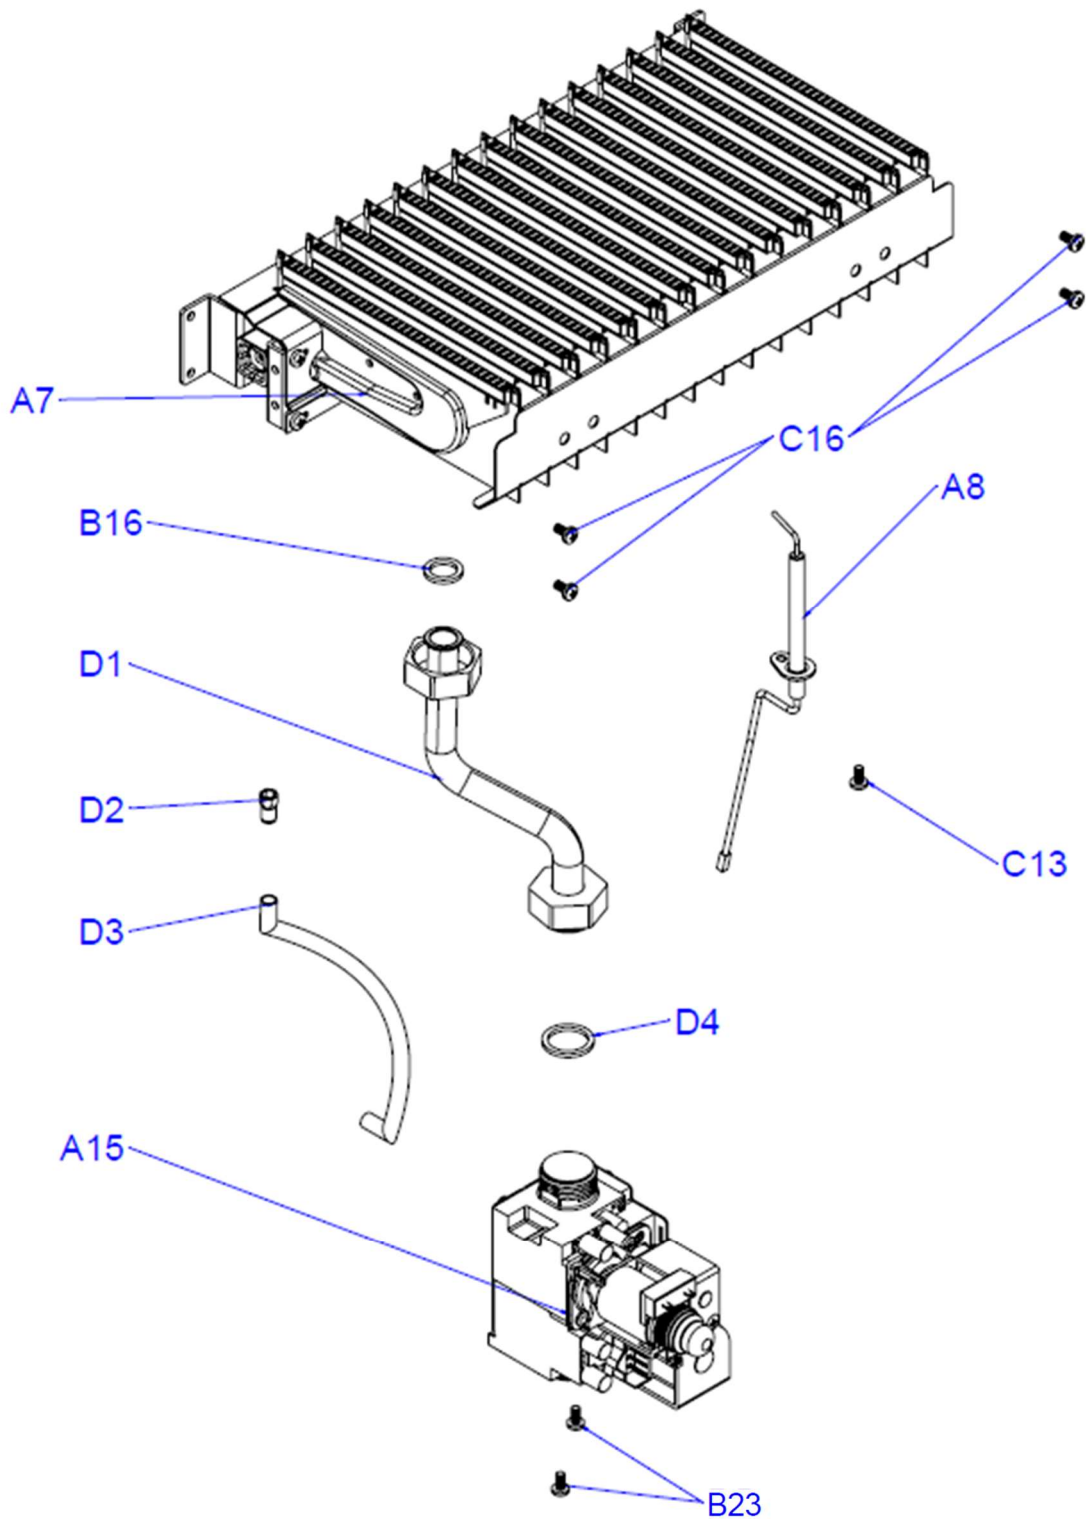

**ОТОПИТЕЛЬНЫЙ КОТЕЛ
FEDERICA BUGATTI
VARME 32B**

**КАТАЛОГ ЗАПАСНЫХ
ЧАСТЕЙ**

- A1. Соединение Дымохода
- A2. Реле Дымовых Газов (Прессостат)
- A3. Дымосос
- A4. Дымосборная Камера
- A5. Расширительный Бак
- A6. Первичный Теплообменник
- A7. Горелка
- A8. Электрод Розжига-Обнаружения Пламени
- A9. Сервопривод
- A10. Циркуляционный Насос

- A11. Сливной Кран
- A12. Реле Минимального Давления Воды
- A13. Подающая Часть Гидрогруппы ГВС
- A14. Газовый Клапан
- A15. Подающая Часть Гидрогруппы Отопления
- A16. Датчик Температуры Контура Отопления
- A17. Предохранительный Термостат Котла (Подача)
- A18. U Корпус

G1

G2

FEDERICA BUGATTI VARME 32B (G32F3)

Issue Date: 13/04/2022

Rev: 0

Номер на схеме	Артикул	Наименование детали
A2	ES011B	Реле Дымовых Газов (Прессостат)
A3	BF001B	Дымосос
A4	BY008B	Дымосборная Камера
A5	HG002B	Расширительный Бак
A6	BE003B	Первичный Теплообменник
A7	BB003B	Горелка
A8	EE001B	Электрод Розжига-Обнаружения Пламени
A9	HU002B	Сервопривод
A10	HP001B	Циркуляционный Насос
A11	FN002B	Сливной Кран
A12	HN009B	Подающая Часть Гидрогруппы ГВС
A13	EW001B	Реле Минимального Давления Воды
A14	BG001B	Газовый Клапан
A15	HN010B	Подающая Часть Гидрогруппы Отопления
A16	ES004B	Датчик Температуры Контура Отопления
A17	ES005B	Предохранительный Термостат Котла (Подача)
B1	FK002B	Зажим для Соединения Труб
B2	FC005B	Уплотнительное Кольцо Основного Теплообменника
B3	TI001B	Трубка Обратки
B4	FC004B	Прокладка Насоса
B5	FK007B	Фиксатор Ниппеля Насоса
B6	FK006B	Фиксатор Шланга Расширительного Бака
B7	FC017B	Уплотнительное Кольцо Ниппеля Насоса
B8	HD913B	Предохранительный Клапан 3 бар