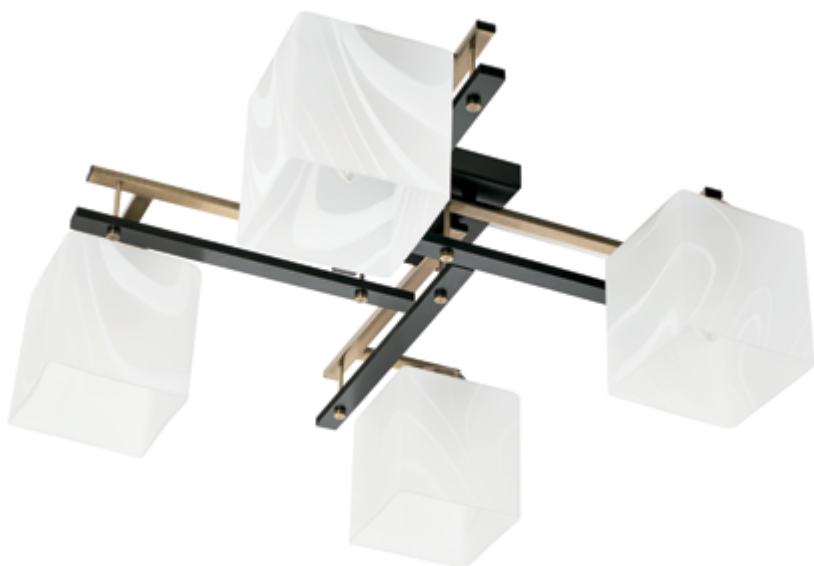

Bona

Потолочная люстра

Артикул	Материал	Габариты, см	Цвет	Лампы	Мощность, w
MR1590-4C	Металл, стекло	60 x 60 x 17	Античная бронза + черный + молочный белый	E27 4 шт.	240