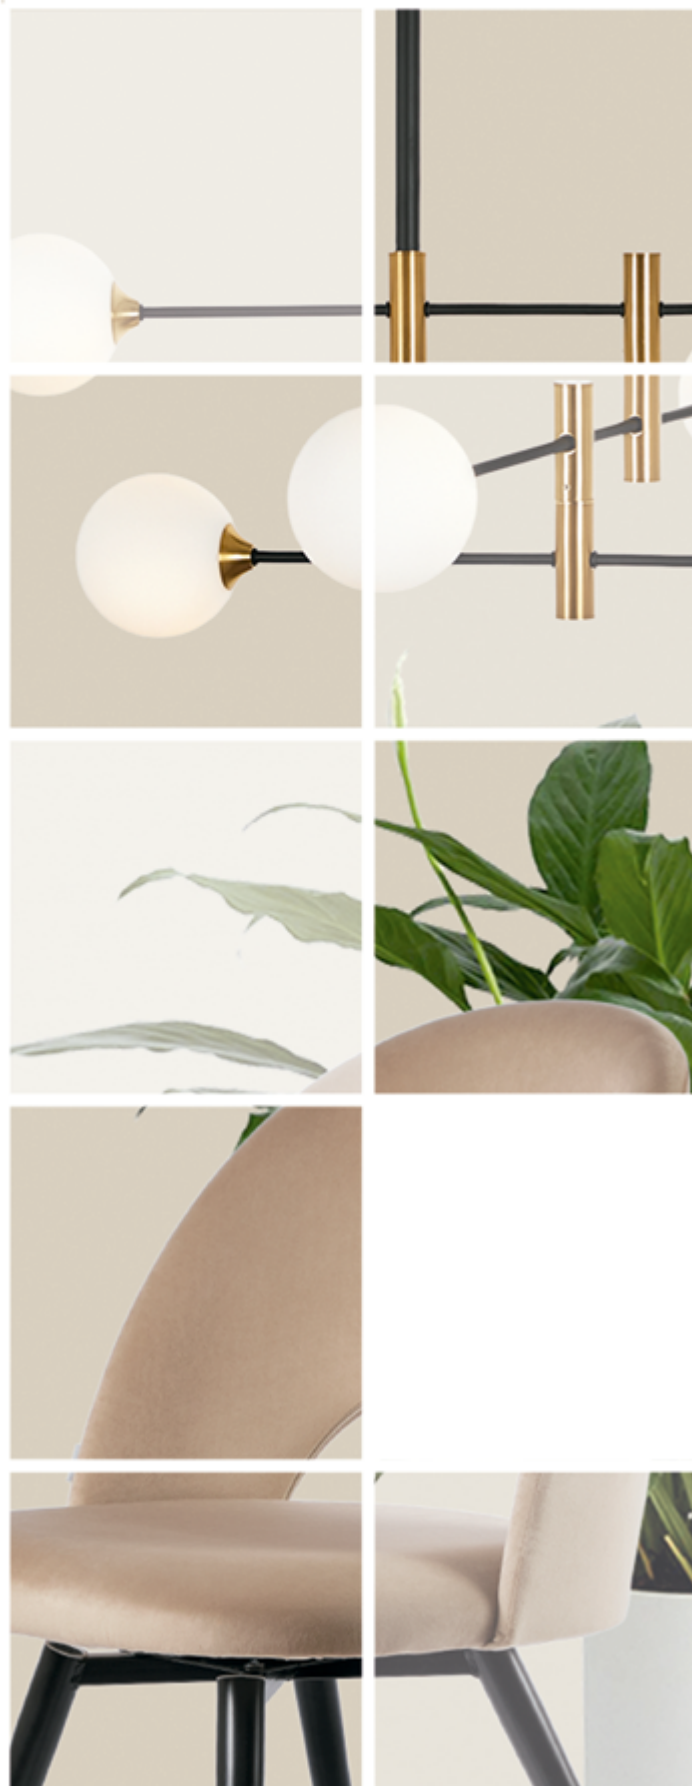

MYFAR

Освещение и мебель

2023