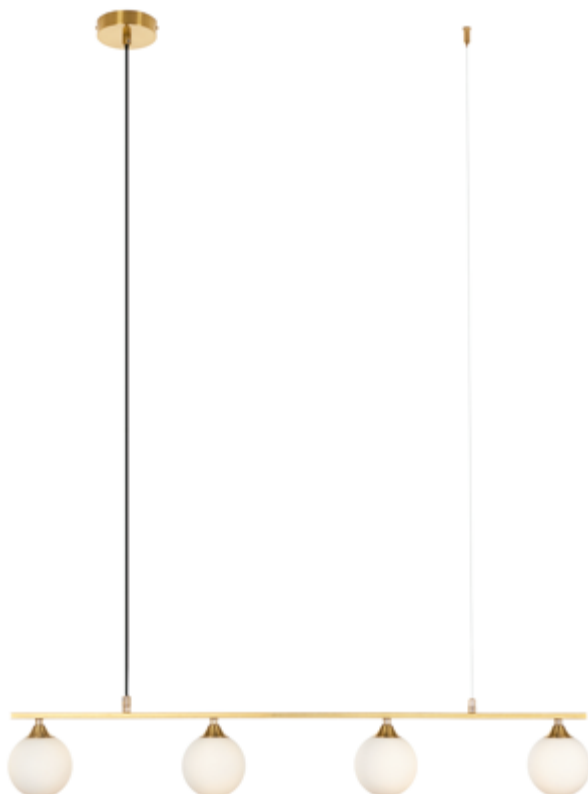

Stacy

Подвесной светильник

Настенный светильник

1