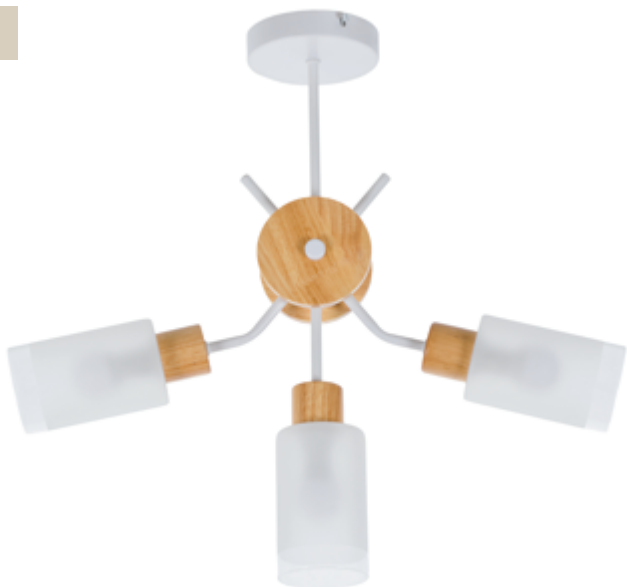

Linda

Потолочная люстра

Настенный светильник

1