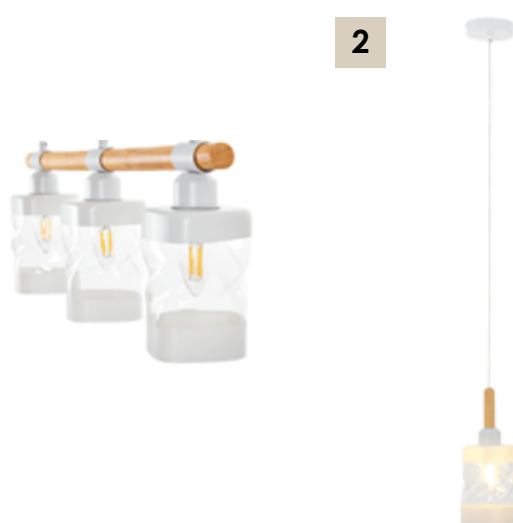

Olivia

Подвесной светильник

№	Артикул	Материал	Габариты, см	Цвет	Лампы	Мощность, w
1	MR1831-3P	Металл, дерево, стекло	60 x 10 x 120	Белый, дерево, прозрачный	E27 3 шт.	180
2	MR1830-1P	Металл, дерево, стекло	20 x 75 x 10	Белый, дерево, прозрачный	E27 1 шт.	60