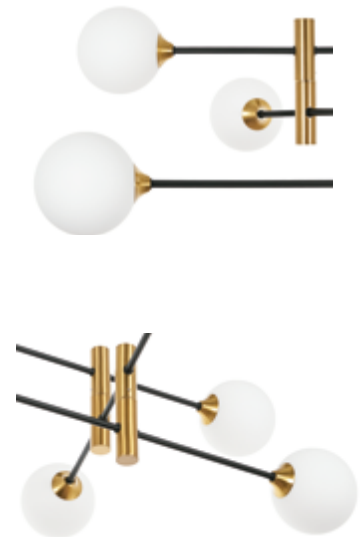

Rita

Потолочная люстра

Артикул	Материал	Габариты, см	Цвет	Лампы	Мощность, w
MR1110-6C	Металл, стекло	82 x 82 x 95	Черный, золото	G9 6 шт.	240