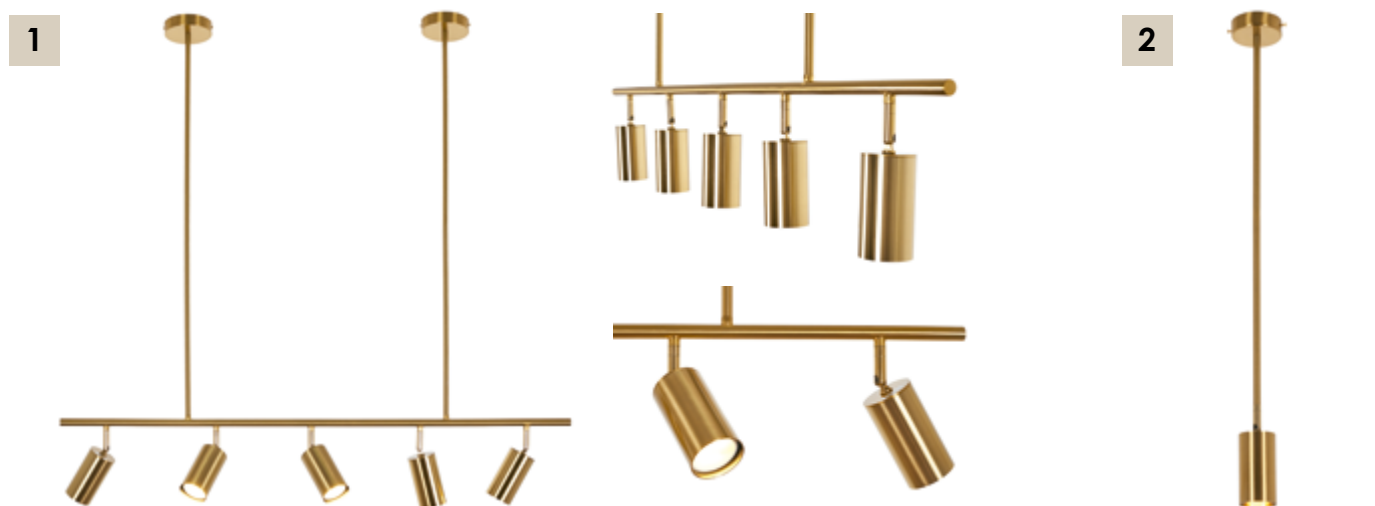

# Milla

Подвесной светодиодный светильник

Артикул	Материал	Габариты, см	Цвет	Лампы	Мощность, w	Температура, к
MR1002-4PL	Металл, алюминий	91 x 10 x 120	Золото	LED 4 шт.	28	3 000

# Dereck

Подвесной светильник

№	Артикул	Материал	Габариты, см	Цвет	Лампы	Мощность, w
1	MR1021-5P	Металл, алюминий	100 X 10 X 100	Латунь	GU10 5 шт.	200
2	MR1020-1P	Металл, алюминий	6 X 77	Латунь	GU10 1 шт.	40