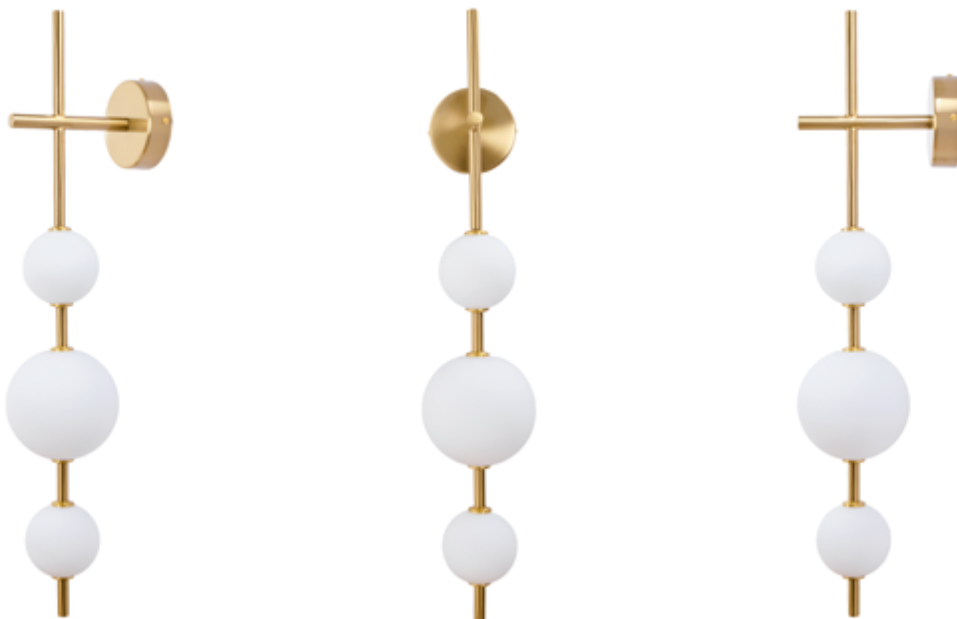

Viola

Настенный светодиодный светильник

Артикул	Материал	Габариты, см	Цвет	Лампы	Мощность, w	Температура, k
MR2020-3WL	Металл, стекло	21 x 15 x 80	Золото	LED 3 шт.	24	4 000