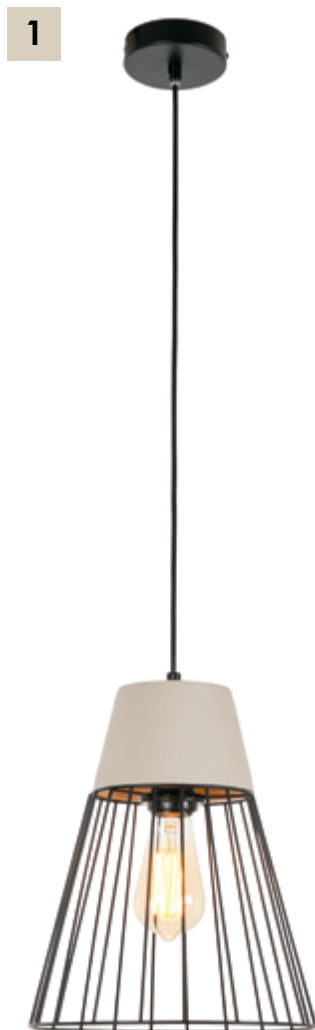

Hill

Подвесной светильник

№	Артикул	Материал	Габариты, см	Цвет	Лампы	Мощность, w
1	MR1360-1P	Металл, цемент	25 x 25 x 100	Черный	E27 1 шт.	60
2	MR1361-1P	Металл	25 x 25 x 100	Матовый черный	E27 1 шт.	60
3	MR1370-1P	Металл	26 x 26 x 100	Белый, розовый	E27 1 шт.	60