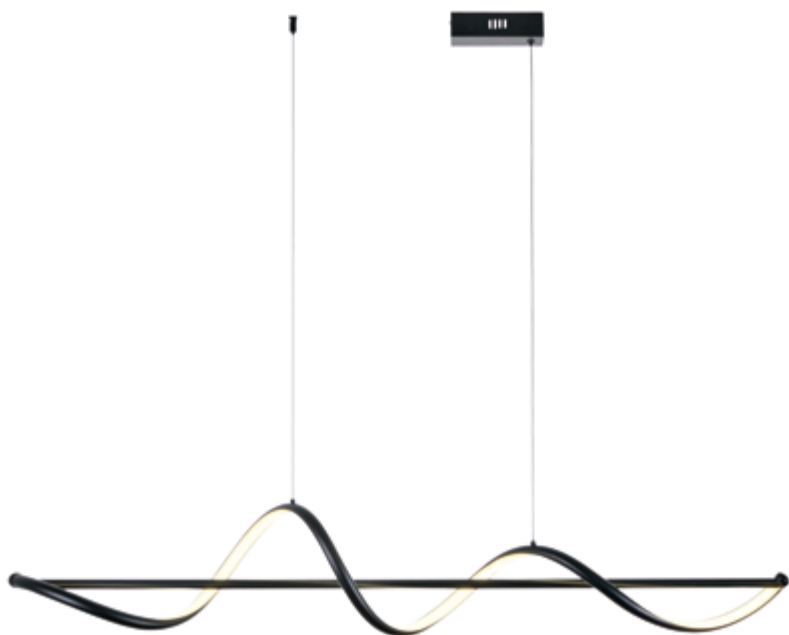

Marry

Потолочная светодиодная люстра

Артикул	Материал	Габариты, см	Цвет	Лампы	Мощность, w	Температура, k
MR2051-PL	Металл, алюминий	120 x 20 x 120	Черный	LED	30	4 000