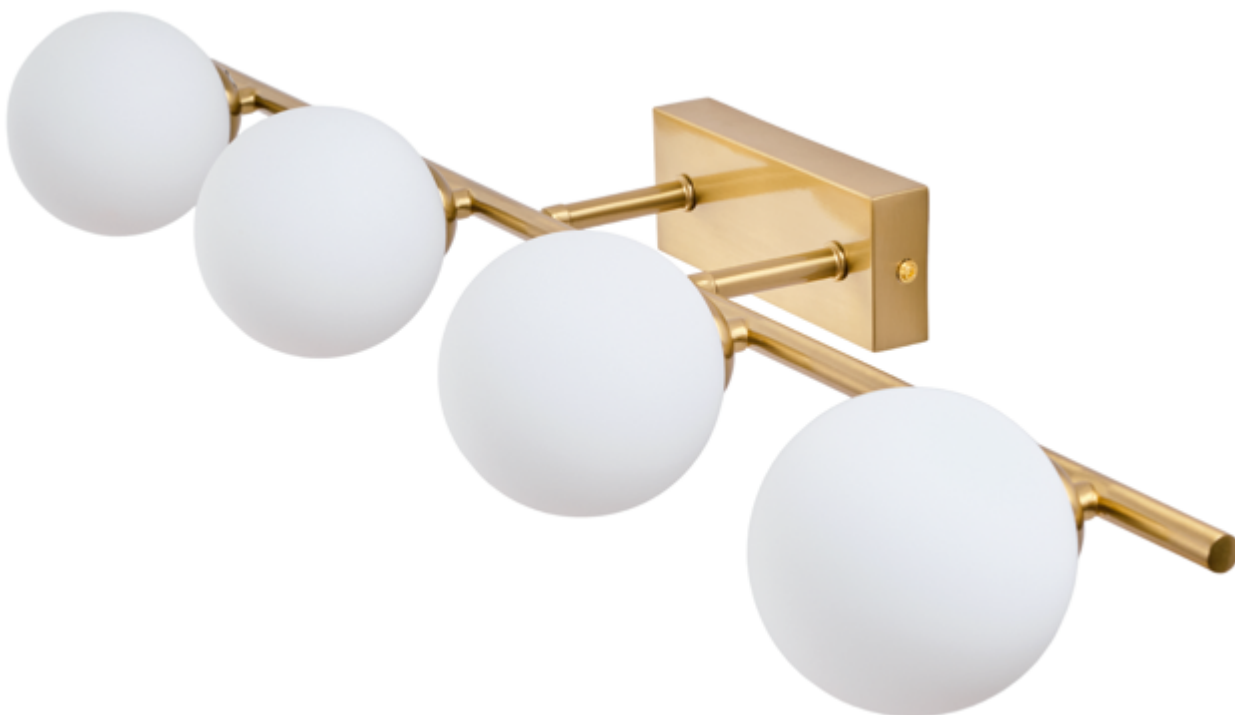

# Valency

Настенный светильник

1

2

3

№	Артикул	Материал	Габариты, см	Цвет	Лампы	Мощность, w
1	MR2031-3W	Металл, стекло	22 x 60 x 10	Золото	G9 3 шт.	75
2	MR2032-2W	Металл, стекло	22 x 44 x 10	Золото	G9 2 шт.	50
3	MR2030-4W	Металл, стекло	22 x 75 x 10	Золото	G9 4 шт.	100

# Viola

Настенный светодиодный светильник

Артикул	Материал	Габариты, см	Цвет	Лампы	Мощность, w	Температура, k
MR2020-3WL	Металл, стекло	21 x 15 x 80	Золото	LED 3 шт.	24	4 000