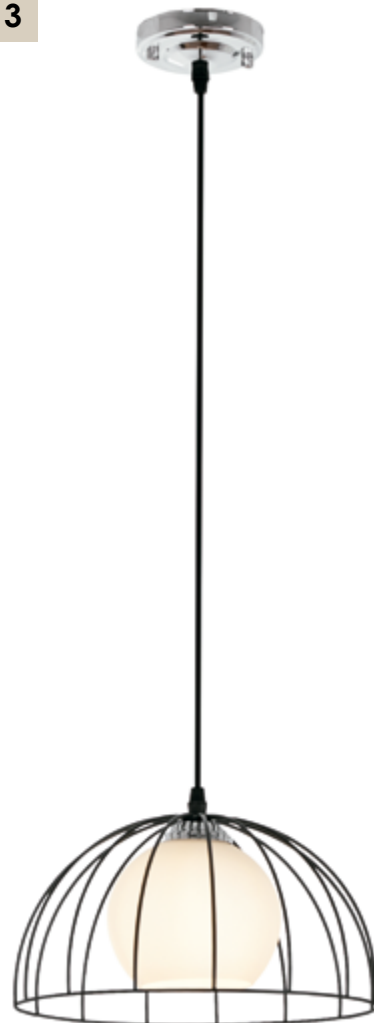

# Lima

Подвесной светильник

# Monica

Подвесной светильник

1

2

3

№	Артикул	Материал	Габариты, см	Цвет	Лампы	Мощность, w	Температура, k
1	MR1150-1P	Металл	13 x 13 x 120	Черный, золото	E27 1 шт.	60	-
2	MR1210-1PL	Металл, акрил	9,5 x 9,5 x 120	Золото	LED 1 шт.	8	3 000
3	MR1270-P	Металл	28 x 28 x 95	Черный	E27 1 шт.	60	-