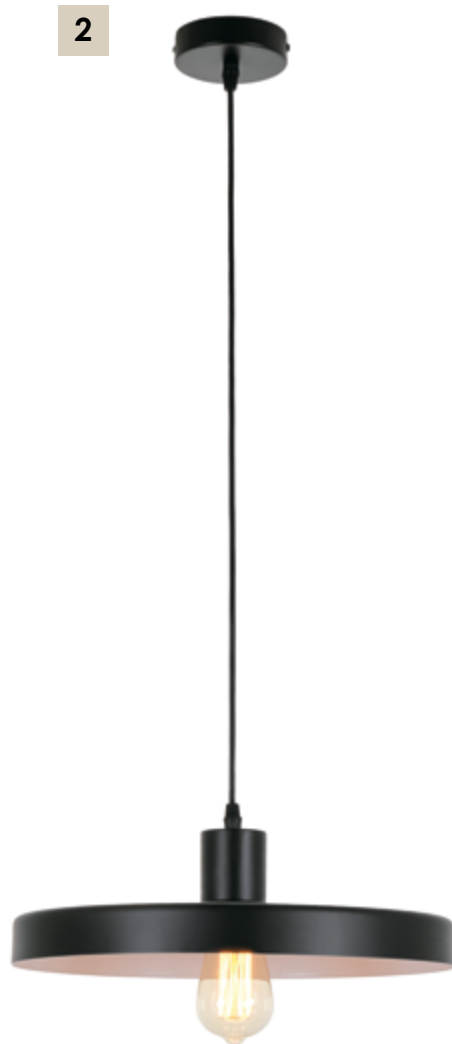

Hill

Подвесной светильник

Ria

Подвесной светильник

№	Артикул	Материал	Габариты, см	Цвет	Лампы	Мощность, w
1	MR1371-1P	Металл	26 x 26 x 100	Белый, розовый	E27 1 шт.	60
2	MR1390-1P	Металл	36 x 36 x 100	Матовый черный	E27 1 шт.	60
3	MR1391-1P	Металл	36 x 36 x 100	Розовое золото	E27 1 шт.	60