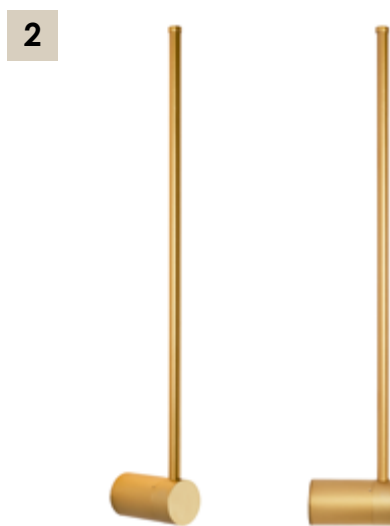

Sunn

Настенный светодиодный светильник

№	Артикул	Материал	Габариты, см	Цвет	Лампы	Мощность, w	Температура, к
1	MR1190-1WL	Алюминий, поликарбонат	11 X 6 X 60,5	Черный	LED 1 шт.	7	4 000
2	MR1191-1WL	Алюминий, поликарбонат	11 X 6 X 60,5	Золото	LED 1 шт.	7	3 000