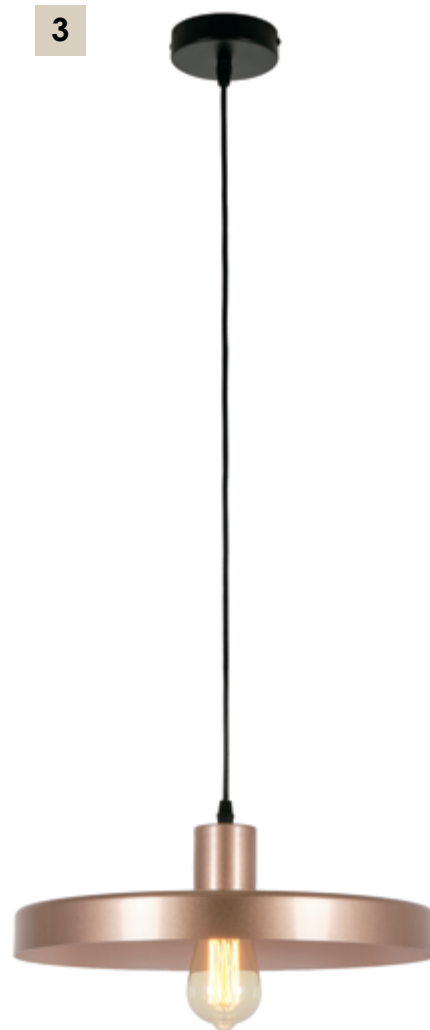

Hill

Подвесной светильник

Ria

Подвесной светильник

№	Артикул	Материал	Габариты, см	Цвет	Лампы	Мощность, w
1	MR1371-1P	Металл	26 x 26 x 100	Белый, розовый	E27 1 шт.	60
2	MR1390-1P	Металл	36 x 36 x 100	Матовый черный	E27 1 шт.	60
3	MR1391-1P	Металл	36 x 36 x 100	Розовое золото	E27 1 шт.	60