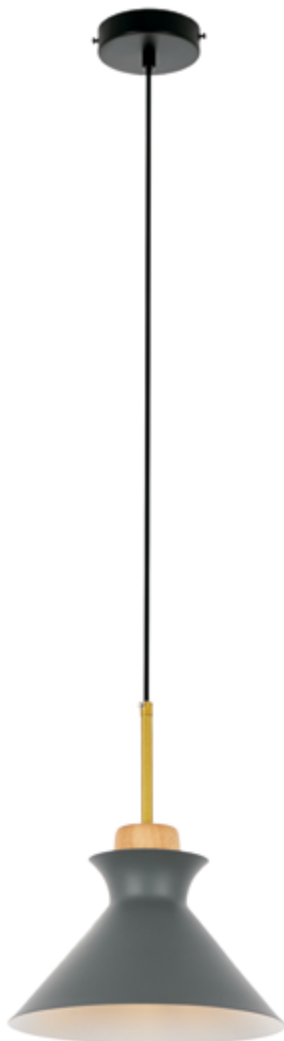

# Kristina

Подвесной светильник

1

2

3

№	Артикул	Материал	Габариты, см	Цвет	Лампы	Мощность, w
1	MR1350-1P	Металл, дерево, стекло	25 x 25 x 100	Черный, дерево, прозрачный	E14 1 шт.	60
2	MR1351-1P	Металл, дерево, стекло	25 x 25 x 100	Серый, дерево, прозрачный	E14 1 шт.	60
3	MR1352-1P	Металл, дерево, стекло	25 x 25 x 100	Белый, дерево, прозрачный	E14 1 шт.	60