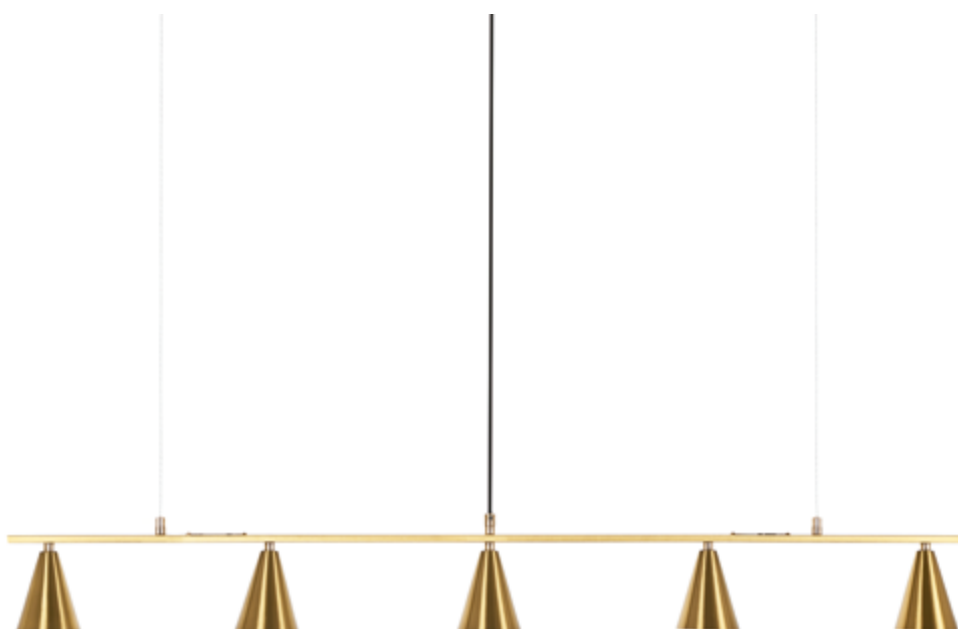

Артикул	Материал	Габариты, см	Цвет	Лампы	Мощность, w
MR1001-4P	Металл, алюминий	90 x 10 x 120	Черный	G9 4 шт.	160