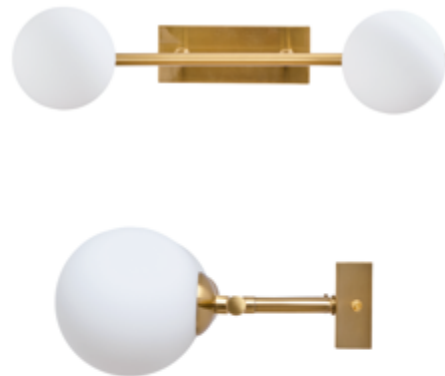

# Easy

Потолочная люстра

Настенный светильник

1

2

№	Артикул	Материал	Габариты, см	Цвет	Лампы	Мощность, w
1	MR1761-4C	Металл, стекло	63 x 43 x 27	Золото с черным + молочный белый	E14 4 шт.	240
2	MR1760-1W	Металл, стекло	23 x 12 x 16	Золото с черным + молочный белый	E14 1 шт.	60

# Valency

Настенный светильник

1

2

3

№	Артикул	Материал	Габариты, см	Цвет	Лампы	Мощность, w
1	MR2031-3W	Металл, стекло	22 x 60 x 10	Золото	G9 3 шт.	75
2	MR2032-2W	Металл, стекло	22 x 44 x 10	Золото	G9 2 шт.	50
3	MR2030-4W	Металл, стекло	22 x 75 x 10	Золото	G9 4 шт.	100

# Viola

Настенный светодиодный светильник

Артикул	Материал	Габариты, см	Цвет	Лампы	Мощность, w	Температура, k
MR2020-3WL	Металл, стекло	21 x 15 x 80	Золото	LED 3 шт.	24	4 000