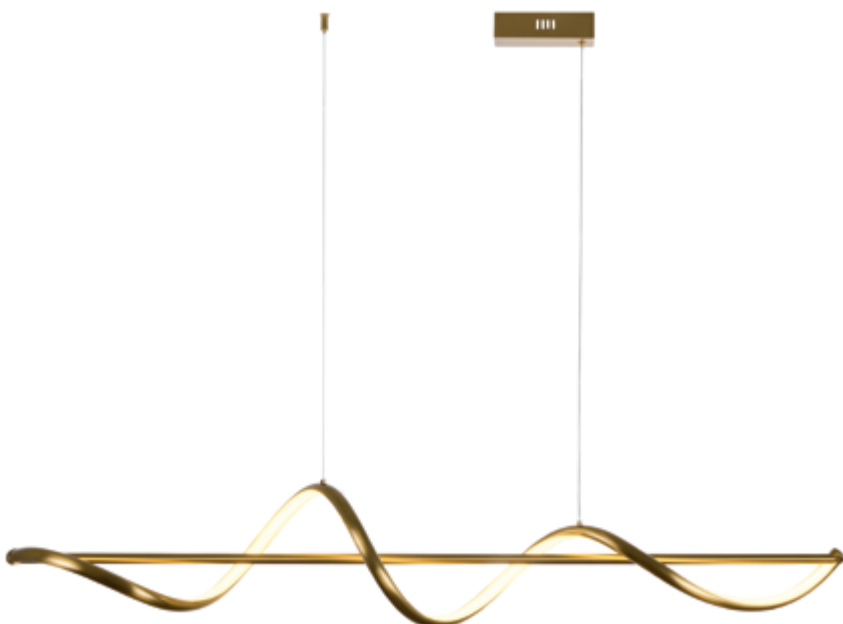

# Eva

Потолочная светодиодная люстра

Артикул	Материал	Габариты, см	Цвет	Лампы	Мощность, w	Температура, k
MR1220-8CL	Алюминий, СИЛИКОН	129 x 129 x 69	Черный	LED 8 шт.	30	4 000

Артикул	Материал	Габариты, см	Цвет	Лампы	Мощность, w	Температура, k
MR1221-8CL	Алюминий, СИЛИКОН	129 x 129 x 69	Золото	LED 8 шт.	30	3 000

# Marry

Потолочная светодиодная люстра

Артикул	Материал	Габариты, см	Цвет	Лампы	Мощность, w	Температура, k
MR2051-PL	Металл, алюминий	120 x 20 x 120	Черный	LED	30	4 000

Артикул	Материал	Габариты, см	Цвет	Лампы	Мощность, w	Температура, k
MR2050-PL	Металл, алюминий	120 x 20 x 120	Латунь	LED	30	3 000