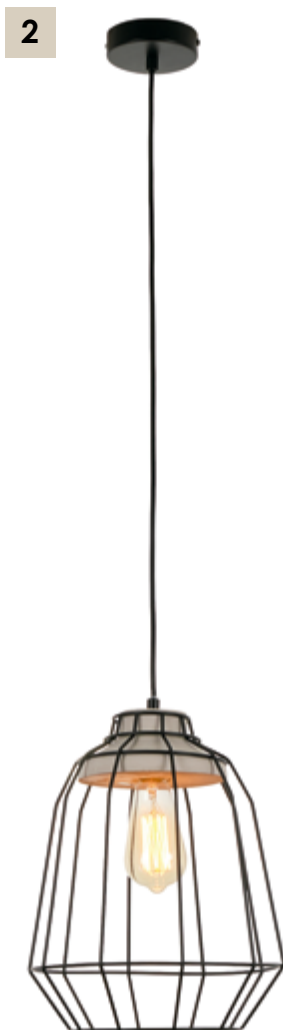

Hill

Подвесной светильник

№	Артикул	Материал	Габариты, см	Цвет	Лампы	Мощность, w
1	MR1360-1P	Металл, цемент	25 x 25 x 100	Черный	E27 1 шт.	60
2	MR1361-1P	Металл	25 x 25 x 100	Матовый черный	E27 1 шт.	60
3	MR1370-1P	Металл	26 x 26 x 100	Белый, розовый	E27 1 шт.	60