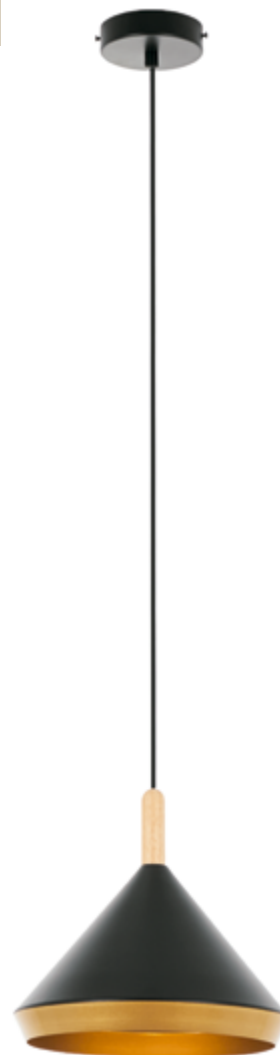

# Adele

Подвесной светильник

1

2

3

№	Артикул	Материал	Габариты, см	Цвет	Лампы	Мощность, w
1	MR1420-1P	Металл, дерево	17,5 x 17,5 x 100	Матовый черный + дерево	E27 1 шт.	60
2	MR1421-1P	Металл, дерево	17,5 x 17,5 x 100	Матовый белый + дерево	E27 1 шт.	60
3	MR1380-1P	Металл	28 x 28 x 100	Черный с золотом	E27 1 шт.	60