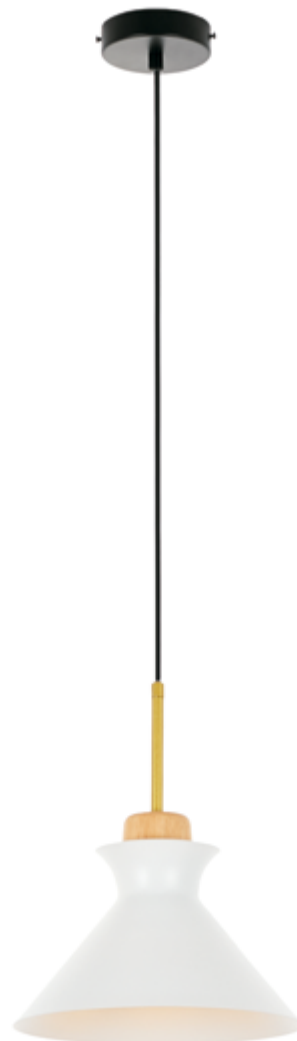

# Kristina

Подвесной светильник

1

2

3

№	Артикул	Материал	Габариты, см	Цвет	Лампы	Мощность, w
1	MR1350-1P	Металл, дерево, стекло	25 x 25 x 100	Черный, дерево, прозрачный	E14 1 шт.	60
2	MR1351-1P	Металл, дерево, стекло	25 x 25 x 100	Серый, дерево, прозрачный	E14 1 шт.	60
3	MR1352-1P	Металл, дерево, стекло	25 x 25 x 100	Белый, дерево, прозрачный	E14 1 шт.	60