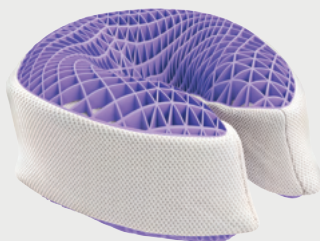

Neck

Уникальная подушка для путешествий из материала Cell Technology®, которая сохранит здоровье вашей шеи и позволит выспаться даже при долгих перелетах. Мягкий и тактильно-приятный чехол, а также надежная фиксация.

Размер: 55.4x39.6x10 см **Вес:** ~0.66 кг