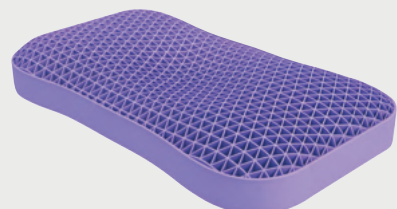

## Flat

Подушка классической формы, состоящая на 100% из Cell Technology®. Сотни воздушных ячеек мгновенно адаптируются к форме головы и шеи, а также обеспечивают оптимальный поток воздуха для прохладного и непрерывного сна – без необходимости переворачивать подушку.

## Baby

Подушка, специально разработанная для детей от 1 года до 2 лет. Для этой модели используется более мягкая сетчатая структура Cell Technology®, которая обеспечивает необходимую поддержку.

**Размер:** 55x35x4.5 см **Вес:** ~1.32 кг