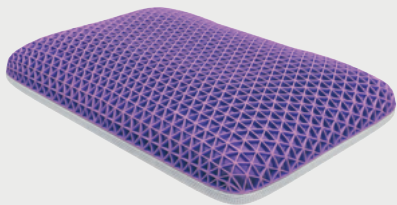

## Для чего подходит

Подушки

Матрасы

Аксессуары

Диваны

## Composite

Гибридная подушка, которая состоит из двух частей. Снаружи чехол из инновационного материала Cell Technology® и тактильно-приятного трикотажа. Внутри – наполнение из пены с эффектом памяти. Двойной уровень комфорта!