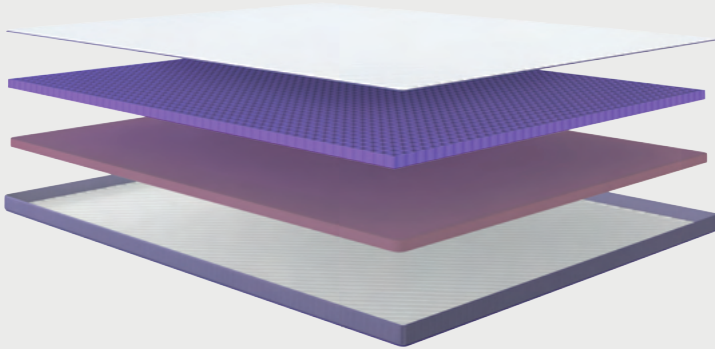

Верхний комфортный слой

Cell Comfort