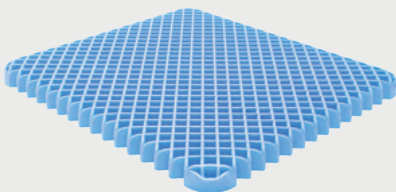

Seat

548 ячеек для идеальной поддержки из материала Cell Technology®. Долговечный и удобный вариант для комфортного сидения на рабочем месте. Идеально подойдет для людей с сидячим образом жизни — офисная работа, долгие поездки в автомобиле, эффективно снижая нагрузку на ягодицы и поясницу.

Размер: 44x39x3.2 см **Вес:** ~1.6 кг