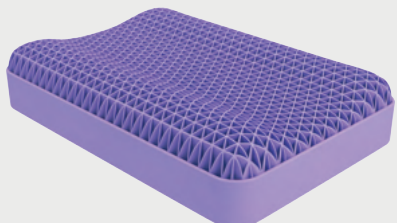

Wave

На 100% состоит из материала Cell Technology®. Анатомическая подушка с эргономичными валиками разной высоты. Два уровня поддержки за счет сочетания структур разного размера и формы обеспечивает правильную амортизацию и комфорт во время сна, поддерживая голову и шею в правильном положении.

Размер: 52x35x8.5/10 см **Вес:** ~3.2 кг