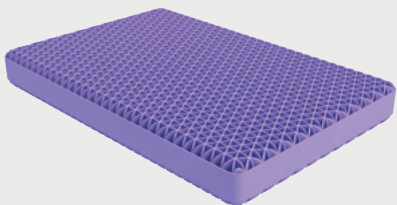

Flat

Подушка классической формы, состоящая на 100% из Cell Technology®. Сотни воздушных ячеек мгновенно адаптируются к форме головы и шеи, а также обеспечивают оптимальный поток воздуха для прохладного и непрерывного сна – без необходимости переворачивать подушку.

Размер: 60x40x7.5 см **Вес:** ~3.8 кг