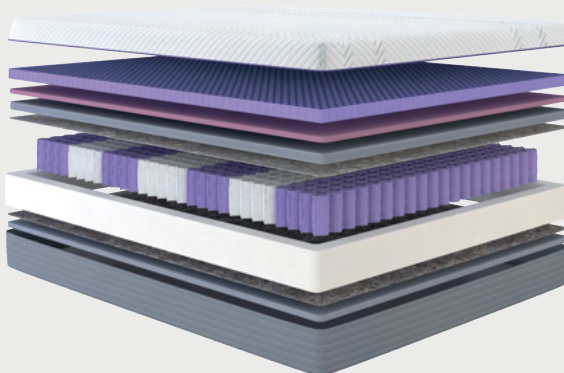

Cell Spring

Улучшенная поддержка тела во время сна, благодаря синергии различных слоев — верхний слой из запатентованного материала Cell Technology® сетчатой структуры, далее комбинация пен различной плотности и независимый пружинный блок — более быстрое восстановление и глубокий сон.

Ширина: 140, 160, 180, 200 см   Длина: 200 см