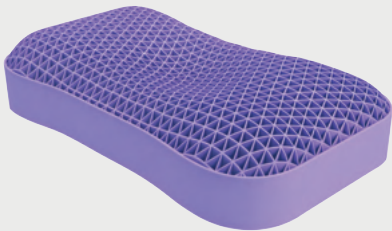

Adult

Подушка с уникальной трех-зональной поддержкой головы и шеи для эффективного снятия давления, что обеспечит комфортный и качественный сон на спине и на боку. Сохраняет свободную циркуляцию воздуха за счет сетчатой структуры Cell Technology®.

Размер: 62x36x10/12 см **Вес:** ~4.4 кг