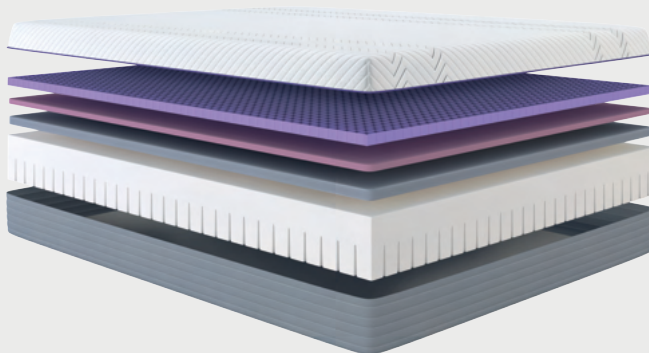

Матрасы

В состав изделий входит запатентованный материал Cell Technology® от darwin, обеспечивающий мгновенную адаптивную поддержку и правильное распределение давления на различные части тела.

Cell Foam

Верхний слой из запатентованного материала Cell Technology® сетчатой структуры в сочетании с комбинацией пен различной плотности мягко удерживают различные части тела и позволяют быстрее восстанавливаться организму, быстро снимая напряжение и улучшая циркуляцию крови. Подарите себе наилучшие ощущения от сна.

Ширина: 140, 160, 180, 200 см   Длина: 200 см