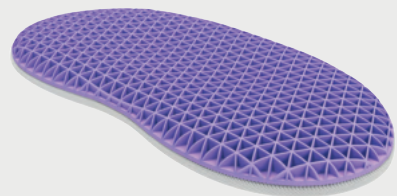

Baby

Подушка, специально разработанная для детей от 1 года до 2 лет. Для этой модели используется более мягкая сетчатая структура Cell Technology®, которая обеспечивает необходимую поддержку.

Размер: 55x35x4.5 см **Вес:** ~1.32 кг