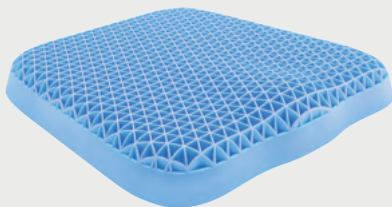

Elastic Seat

Эргономичный дизайн в форме «W» идеально повторяет изгиб ног и бедер, что позволяет значительно снизить давление и избежать онемения после чрезмерного сидения. Научно доказано.

Размер: 46.5x43x5/6 см **Вес:** ~1.7 кг