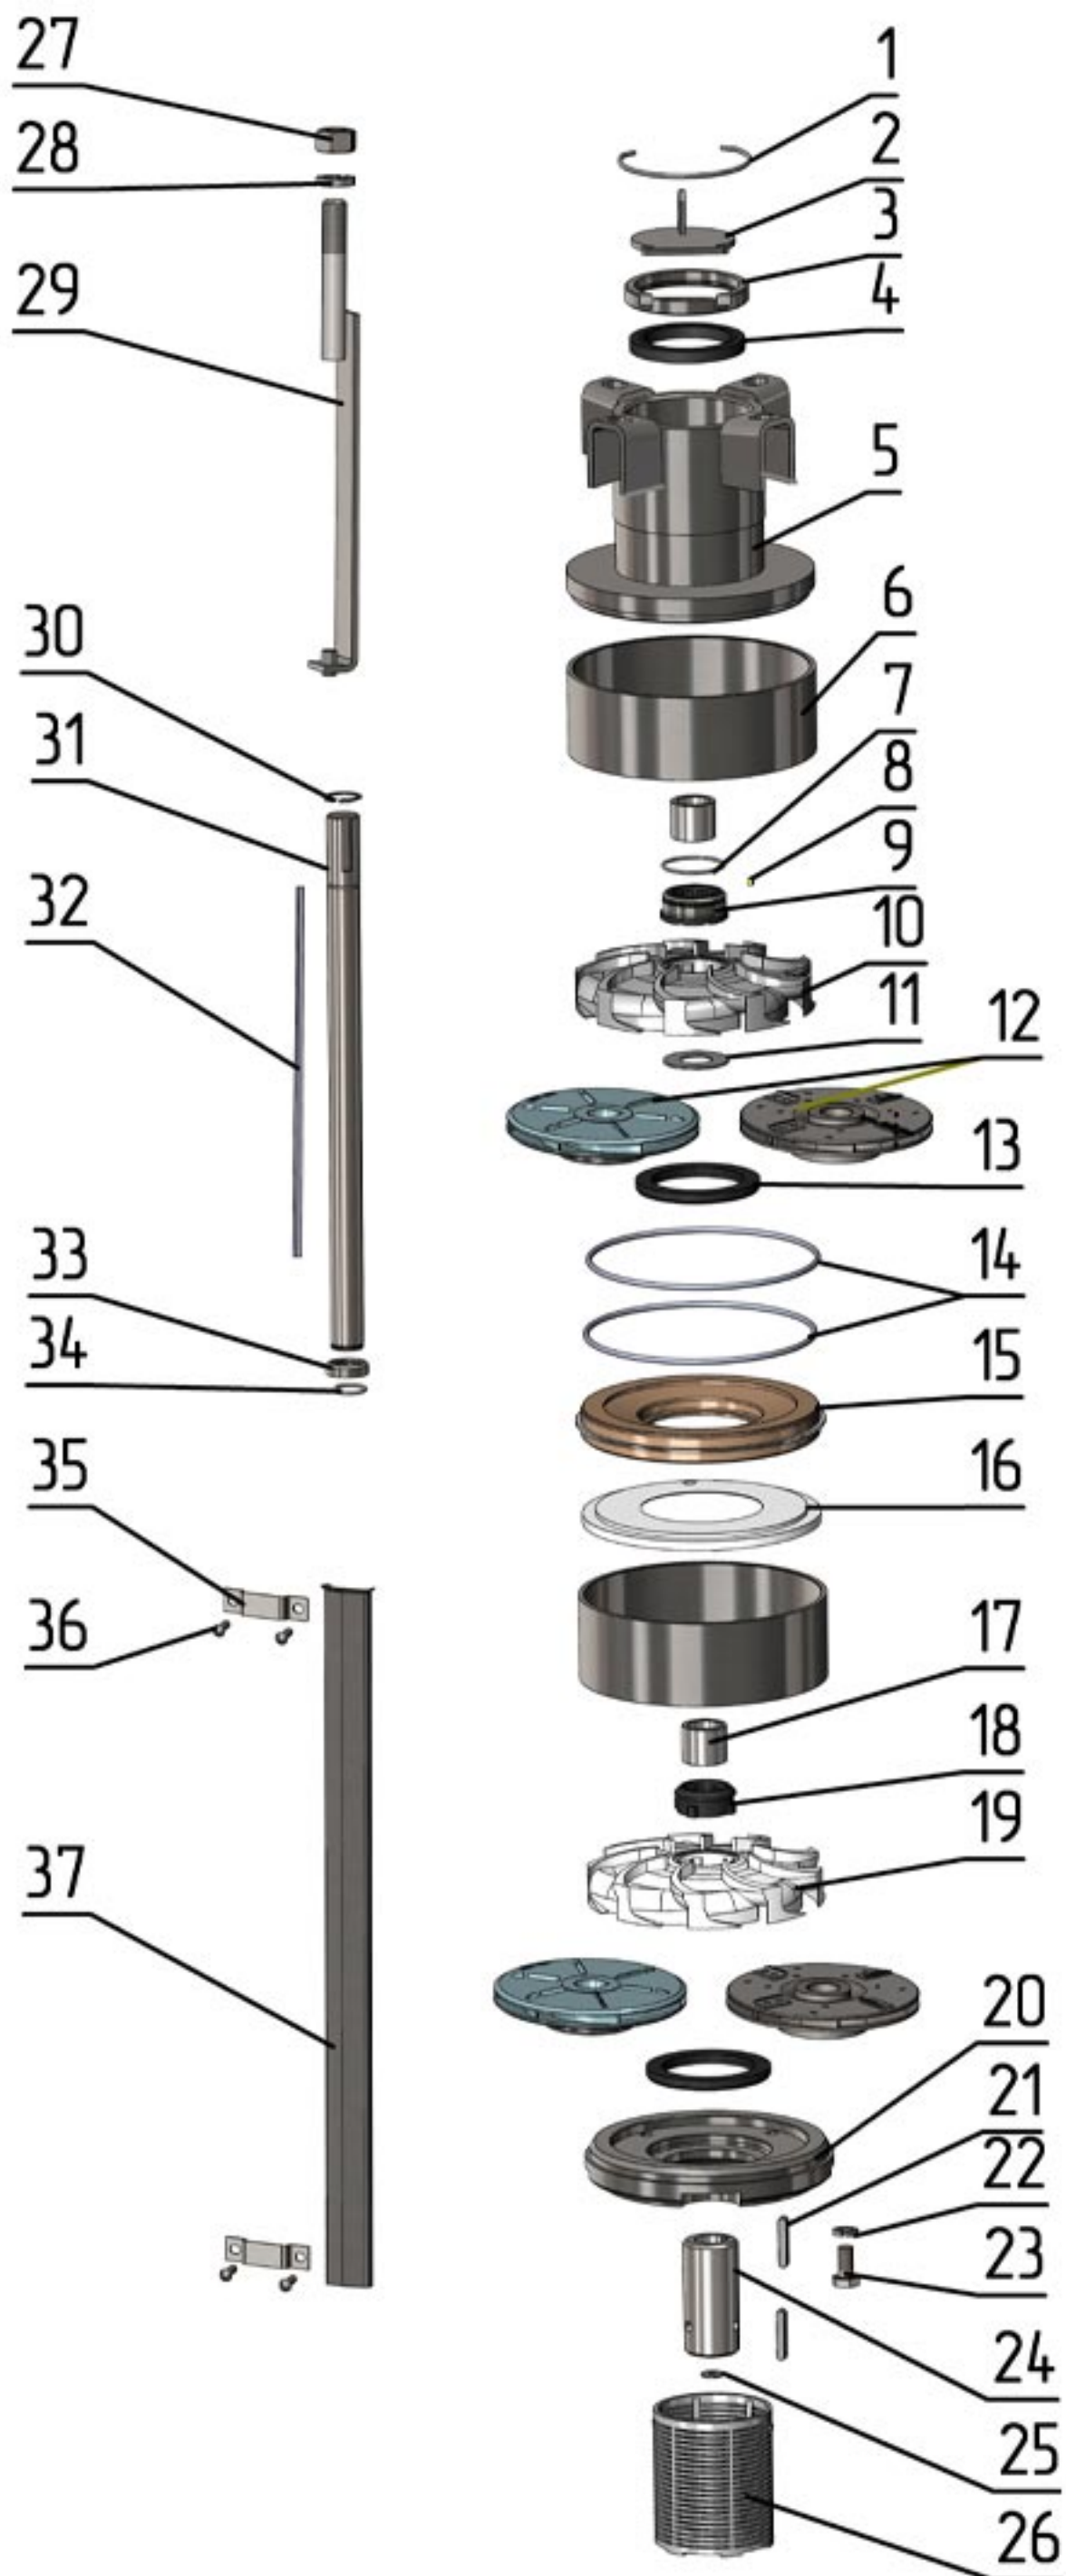

№ поз	Наименование детали	Материал
1	Шпонка	сталь
2	Пескоотбойник	резина
3	Винт	нержавеющая сталь
4	Шайба	нержавеющая сталь
5	Крышка сальника	чугун
6	Щит подшипника верхний	чугун
7	Уплотнение торцевое	графит+карбид кремния+нержавеющая сталь
8	Шайба	нержавеющая сталь
9	Гайка выводная	латунь
10	Кольцо	резина
11	Шпилька	нержавеющая сталь
12	Вкладыш	графитофторопласт
13	Пробка	латунь
14	Уплотнитель шпильки	резина
15	Кольцо стопорное	сталь
16	Кольцо упорное	сталь
17	Тякан	полипропилен
18	Статор	нержавеющая сталь
18.1	Обмотка статора	ВВП
18.2	Пластина статора	сталь
19	Ротор	
19.1	Вал ротора	нержавеющая сталь
19.2	Обмотка ротора (беличья клетка)	медь М1
19.3	Пластина ротора	медь
19.4	Кольцо короткозамыкающее	медь
19.5	Кольцо балансирующее	сталь
20	Кольцо упорное	сталь
21	Щит подшипника нижний	чугун
22	Шайба	сталь
23	Винт	сталь
24	Кольцо стопорное А30	нержавеющая сталь
25	Контргайка	нержавеющая сталь
26	Днище	чугун
27	Винт	сталь
28	Винт опорный	нержавеющая сталь
29	Винт	сталь
30	Диафрагма	резина
31	Крышка диафрагмы	нержавеющая сталь
32	Кольцо стопорное	нержавеющая сталь
33	Подпятник обратный	АБС
34	Шпонка	сталь
35	Кольцо	резина
36	Втулка уплотнительная	резина
37	Шайба нажимная	полиамид
38	Кольцо	резина
39	Винт	нержавеющая сталь
40	Шайба технологическая	картон
41	Кольцо	резина
42	Шайба	нержавеющая сталь
43	Шайба	сталь
44	Упорный подшипник (сегментный)	нержавеющая сталь+резина+чугун