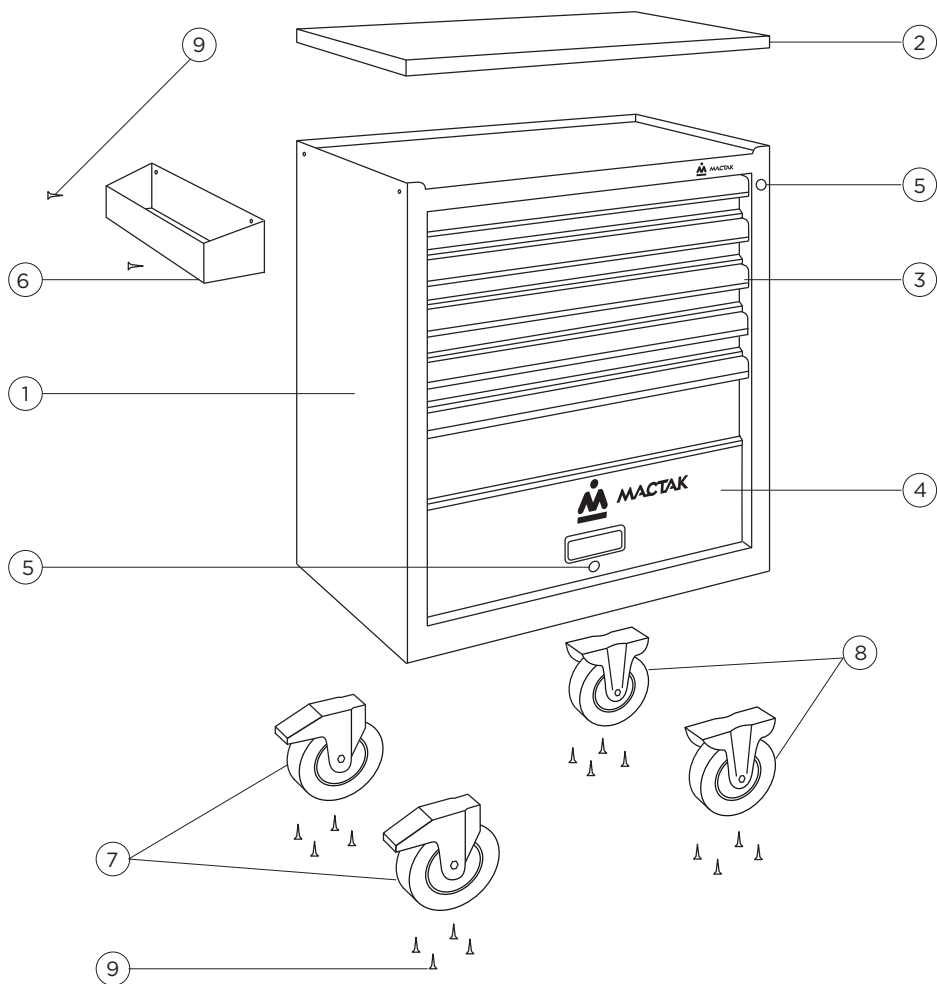

Рис. 1 Схема сборки тележки