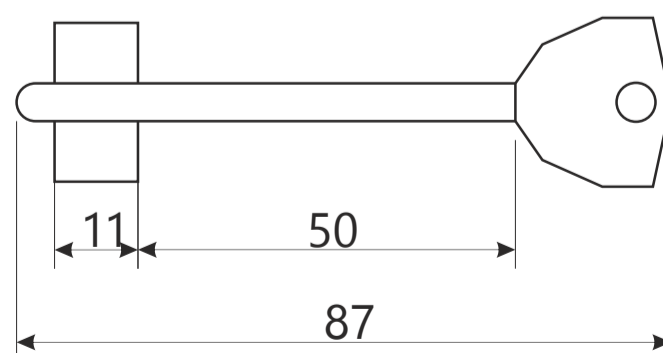

Замок врезной сувальдный Avers R12/S6

Замок врезной сувальдный Avers R12/S6

Ответная планка

Декоративная накладка, 2шт.