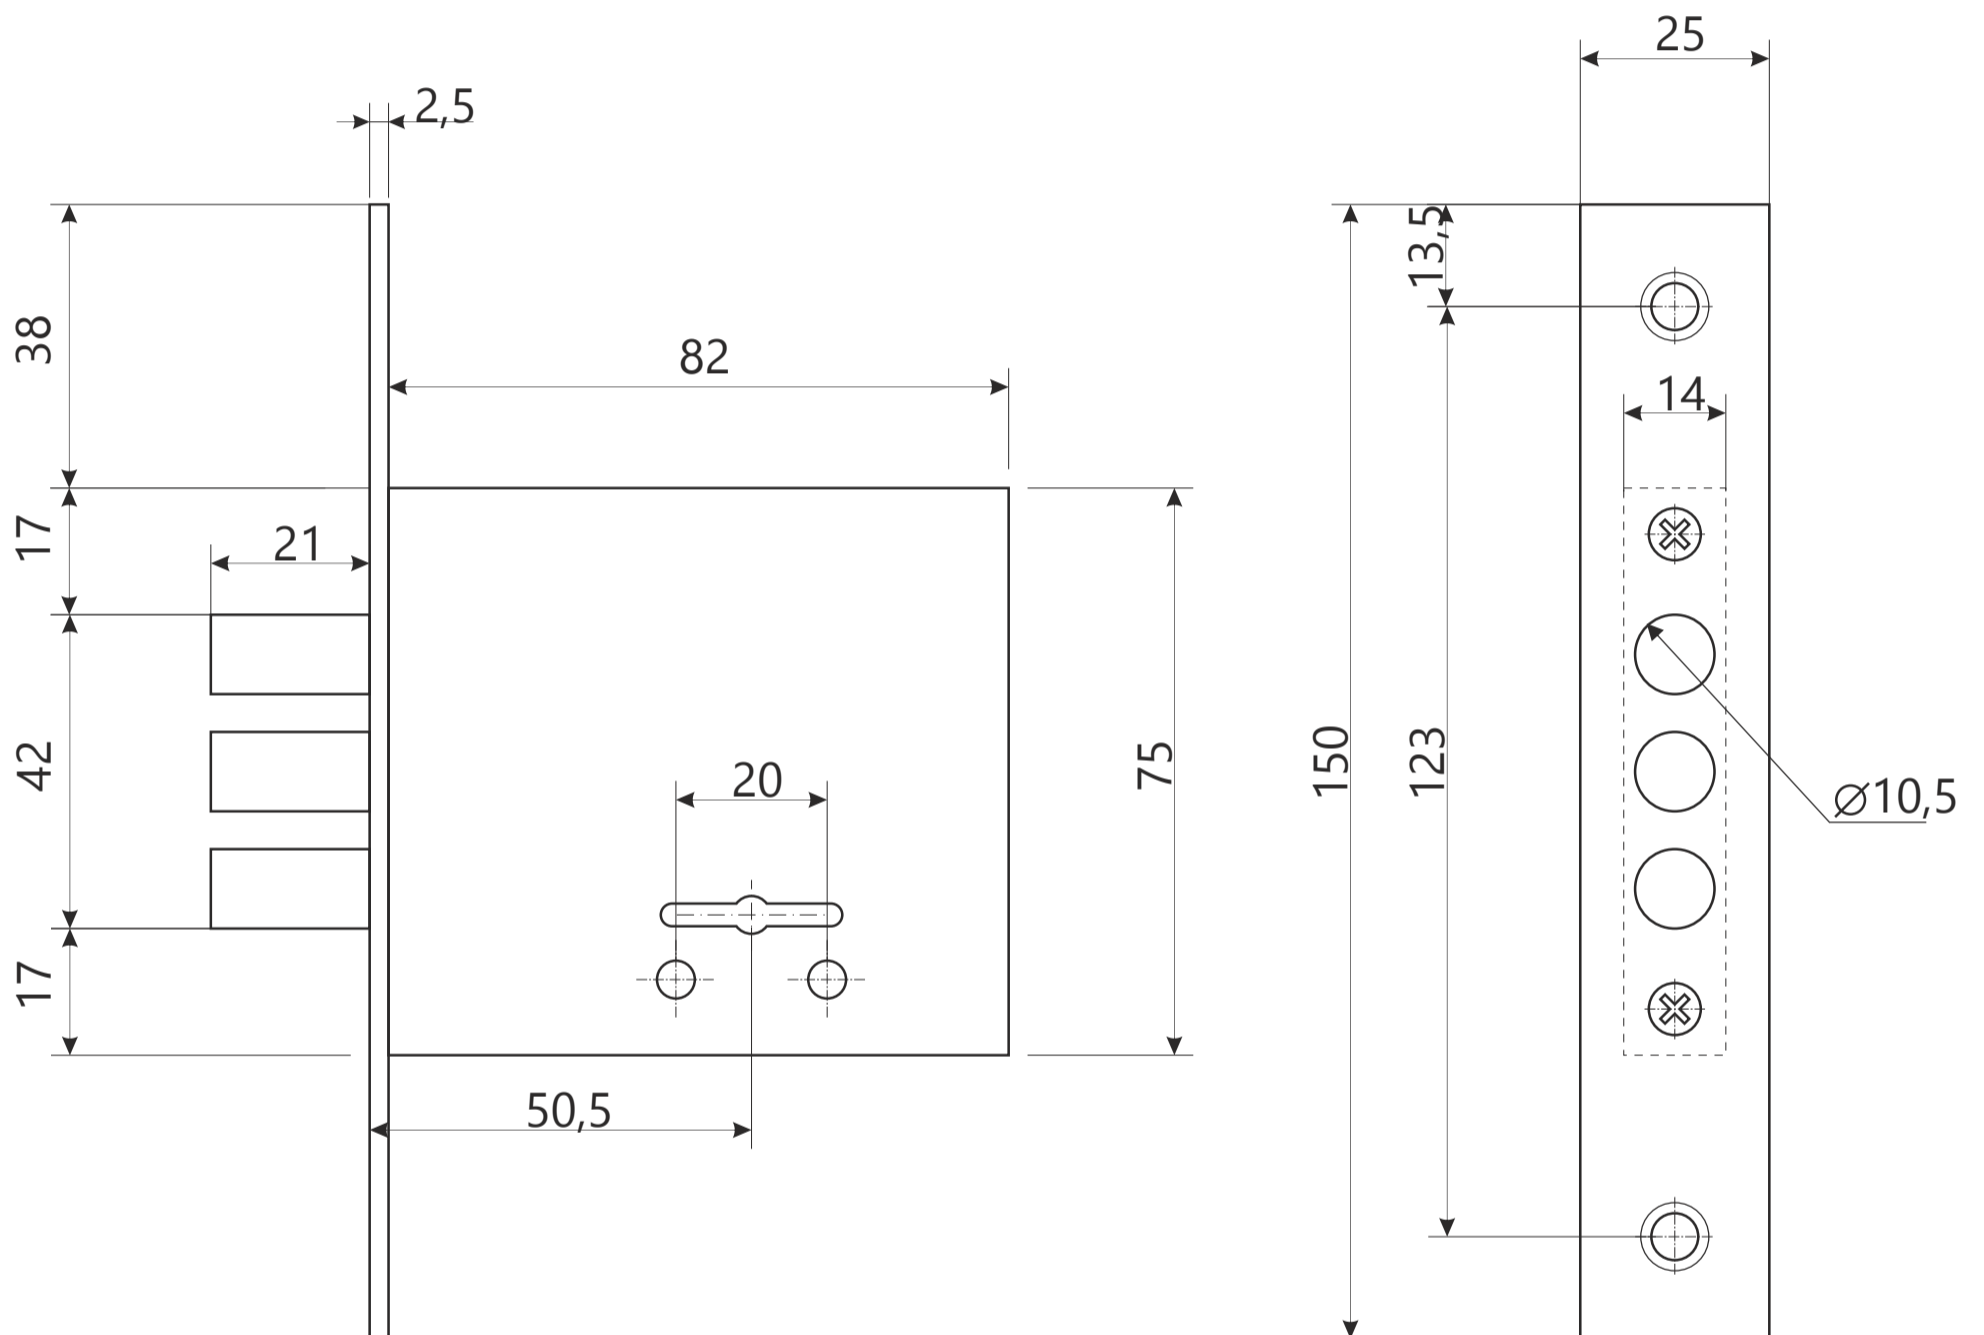

Замок врезной сувальдный Avers R12/S6

Замок врезной сувальдный Avers R12/S6

Ответная планка

Декоративная накладка, 2шт.