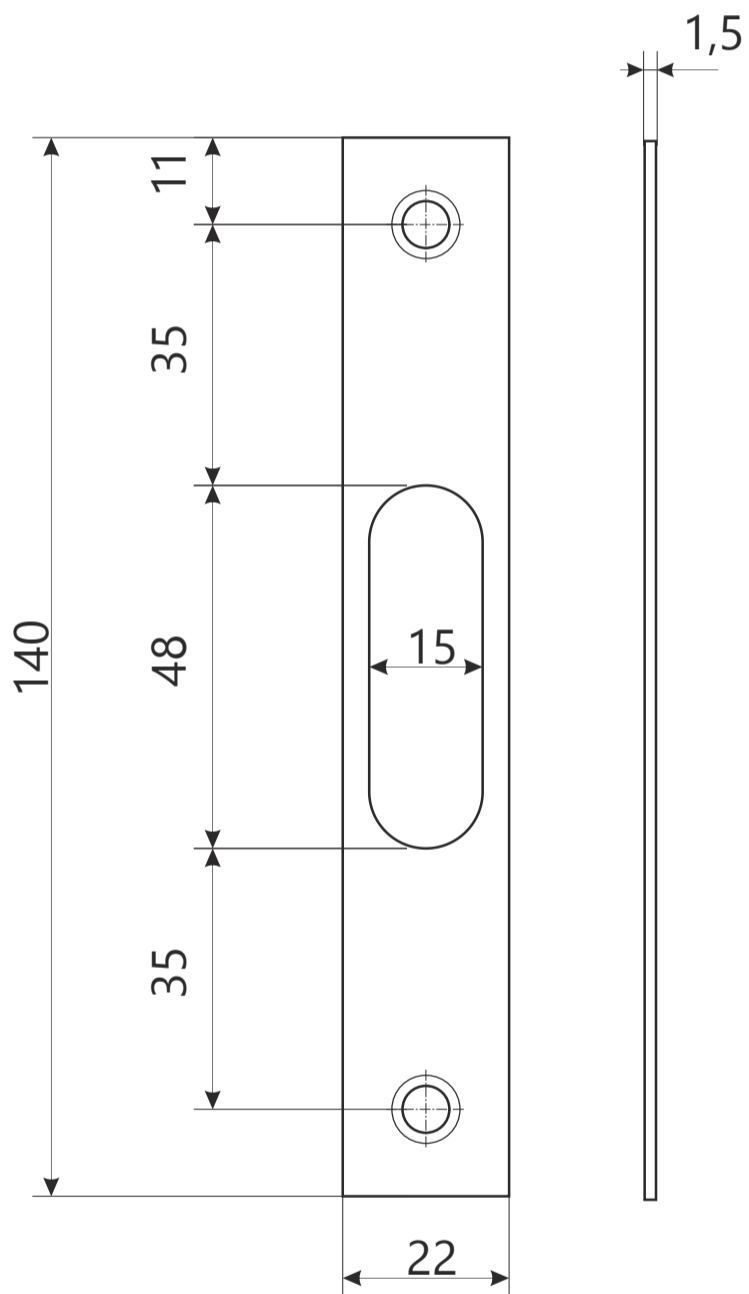

Замок врезной сувальдный Avers R12/S6

Замок врезной сувальдный Avers R12/S6

Ответная планка

Декоративная накладка, 2шт.