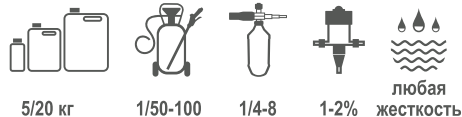

ИДЕАЛЬНО
для ДОЗИРУЮЩИХ СИСТЕМ

двухфазное средство
для бесконтактной автомойки