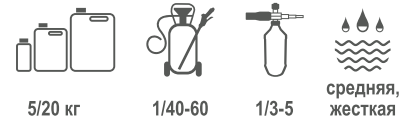

ОТЛИЧНЫЙ РЕЗУЛЬТАТ
В ЛЮБОЕ ВРЕМЯ ГОДА