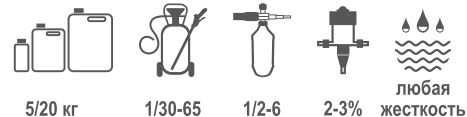

для ГРУЗОВИКОВ
и ТЕНТОВ