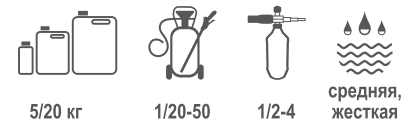

УНИВЕРСАЛЬНЫЙ