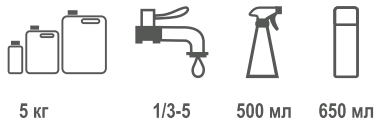

## ОПТИК

- /// Быстрая чистка
- /// Легко наносится
- /// Бережная чистка

Средство для очистки стекол. Легко и быстро наносится, не оставляет разводов и безопасно для пластика, резины и окрашенных поверхностей.