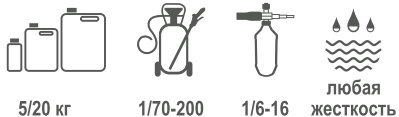

СУПЕРПЕННЫЙ

низкощелочной шампунь
для бесконтактной автомойки