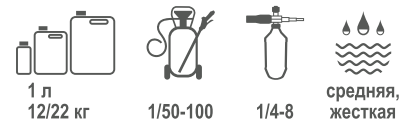

## ЛИМУЗИН

- /// Всесезонный
- /// Бережная мойка
- /// Отлично пенится

Низкощелочной автшампунь с обильной пеной. Отлично работает в жесткой воде в любое время года при максимальном разведении.

ЛУЧШИЙ ДЛЯ ЖЕСТКОЙ ВОДЫ