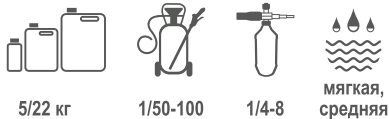

УДАР ПО ГРЯЗИ

автошампунь
для бесконтактной мойки