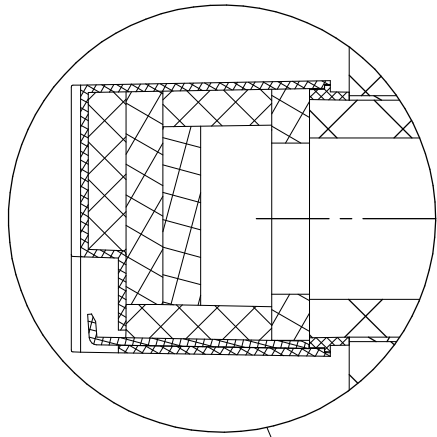

x4

Монтаж воздуховода

$\phi 65-67$

12 MM

Установка над радиатором отопления

Установка на стену