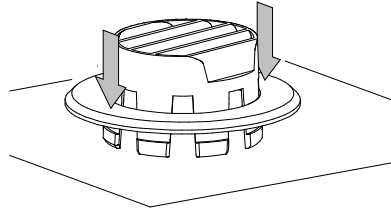

Приточный вентиляционный клапан

NORVIND

optima

Инструкция по установке

Комплект

Приточный клапан
Norvind optima

Воздуховод с тепло- и
шумоизоляцией

Вентиляционная
решетка

x4

Монтаж воздуховода

$\phi 65-67$

12 MM

Установка над радиатором отопления

Установка на стену