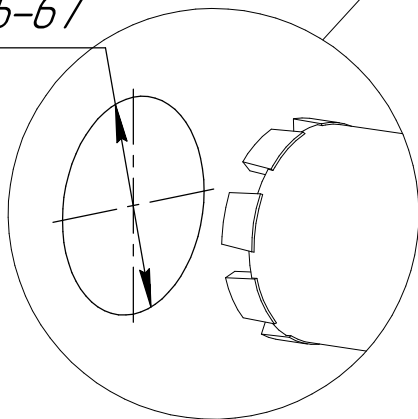

Приточный вентиляционный клапан

NORVIND

optima

Инструкция по установке

Комплект

Приточный клапан
Norvind optima

Воздуховод с тепло- и
шумоизоляцией

Вентиляционная
решетка

x4

Монтаж воздуховода

$\phi 65-67$

12 MM

Установка над радиатором отопления

Установка на стену