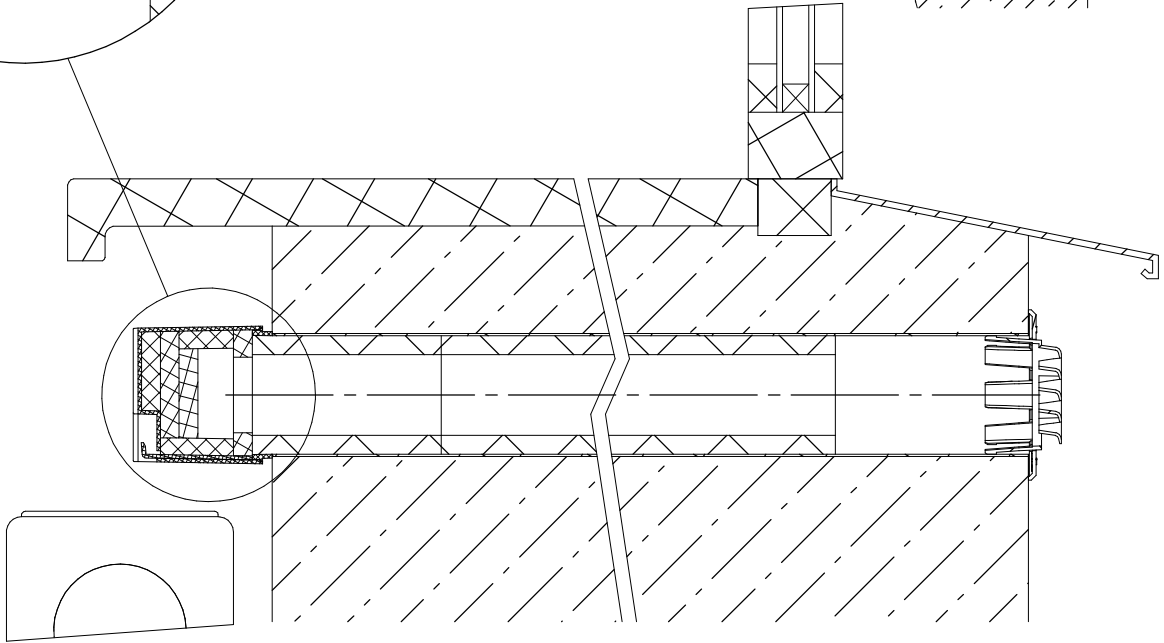

x4

Монтаж воздуховода

$\phi 65-67$

12 MM

Установка над радиатором отопления

Установка на стену