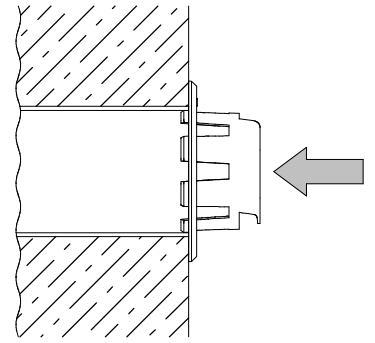

Приточный вентиляционный клапан

NORVIND

optima

Инструкция по установке

Комплект

Приточный клапан
Norvind optima

Воздуховод с тепло- и
шумоизоляцией

Вентиляционная
решетка

x4

Монтаж воздуховода

$\phi 65-67$

12 MM

Установка над радиатором отопления

Установка на стену