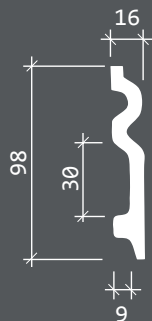

ПЛИНТУС 1.53.109