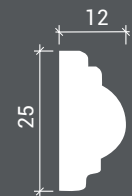

УГЛОВЫЕ
ЭЛЕМЕНТЫ

УГЛОВОЙ ЭЛЕМЕНТ
1.52.299

1.52.279

Стыкуется с молдингом
1.51.301

Габариты
углового элемента

В × Г × Ш 360 × 22 × 323

УГЛОВОЙ ЭЛЕМЕНТ 1.52.284

Стыкуется с молдингом
1.51.308

Габариты
углового элемента

В × Г × Ш 256 × 26 × 256

УГЛОВОЙ ЭЛЕМЕНТ 1.52.283

Стыкуется с молдингом
1.51.348

Габариты
углового элемента

В × Г × Ш 260 × 26 × 260

УГЛОВОЙ ЭЛЕМЕНТ 1.52.285

Стыкуется с молдингом
1.51.322

Габариты
углового элемента

В × Г × Ш 180 × 24 × 180

УГЛОВОЙ ЭЛЕМЕНТ 1.52.286

Габариты
углового элемента

В × Г × Ш 200 × 12 × 200

Стыкуется с молдингом
1.51.322

УГЛОВОЙ ЭЛЕМЕНТ 1.52.288

Габариты
углового элемента

В × Г × Ш 270 × 32 × 270

Стыкуется с молдингом
1.51.312

УГЛОВОЙ ЭЛЕМЕНТ 1.52.287

Габариты
углового элемента

В × Г × Ш 300 × 20 × 300

Стыкуется с молдингом
1.51.308

УГЛОВОЙ ЭЛЕМЕНТ 1.52.289

Габариты
углового элемента