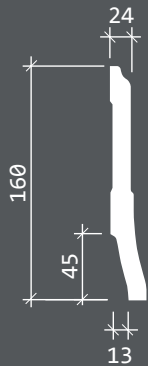

↕ XX мм

Высота плинтуса
по стене

↔ YY мм

ширина плинтуса
по полу

1.53.111

↕ 66 мм ↔ 20 мм

1.53.106

↕ 70 мм ↔ 17 мм

↔ YY мм

ширина плинтуса
по полу

1.53.110

↕ 138 мм ↔ 19 мм

1.53.102

↕ 150 мм ↔ 22 мм

1.53.105

↕ 160 мм ↔ 24 мм

Минимальные радиусы
изгибов гибкого
плинтуса 1.53.102, мм.

ПЛИНТУС 1.53.104

длина, мм 2000

Минимальные радиусы
изгибов гибкого
плинтуса 1.53.104, мм.

ПЛИНТУС 1.53.105

длина, мм 2000

Минимальные радиусы
изгибов гибкого
плинтуса 1.53.105, мм.