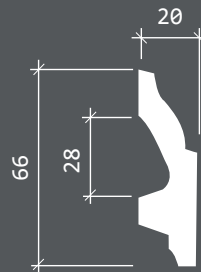

↕ XX мм

Высота плинтуса
по стене

↔ YY мм

ширина плинтуса
по полу

1.53.111

↕ 66 мм ↔ 20 мм

1.53.106

↕ 70 мм ↔ 17 мм

↔ YY мм

ширина плинтуса
по полу

1.53.110

↕ 138 мм ↔ 19 мм

1.53.102

↕ 150 мм ↔ 22 мм

1.53.105

↕ 160 мм ↔ 24 мм

ПЛИНТУС 1.53.109

длина, мм 2000

Минимальные радиусы
изгибов гибкого
плинтуса 1.53.109, мм.

ПЛИНТУС 1.53.111

длина, мм 2000

ПЛИНТУС 1.53.110

длина, мм 2000

Минимальные радиусы
изгибов гибкого
плинтуса 1.53.110, мм.

Габариты
углового элемента

В × Г × Ш 256 × 26 × 256

УГЛОВОЙ ЭЛЕМЕНТ 1.52.283

Стыкуется с молдингом
1.51.348

Габариты
углового элемента

В × Г × Ш 260 × 26 × 260

УГЛОВОЙ ЭЛЕМЕНТ 1.52.285

Стыкуется с молдингом
1.51.322