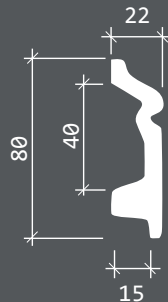

ПЛИНТУС 1.53.107