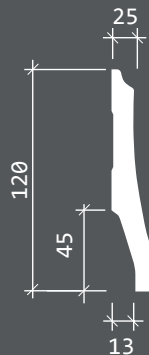

ПЛИНТУС 1.53.104

длина, мм 2000

Минимальные радиусы
изгибов гибкого
плинтуса 1.53.104, мм.