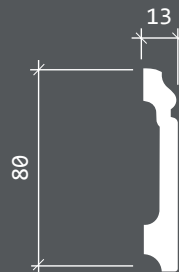

ПЛИНТУС 1.53.112