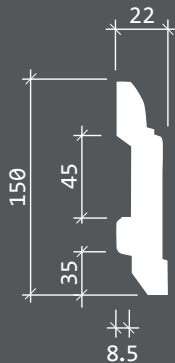

↕ XX мм

Высота плинтуса
по стене

↔ YY мм

ширина плинтуса
по полу

1.53.111

↕ 66 мм ↔ 20 мм

1.53.106

↕ 70 мм ↔ 17 мм

1.53.103

↕ 110 мм ↔ 15 мм

1.53.104

↕ 120 мм ↔ 25 мм

1.53.108

↕ 121 мм ↔ 14 мм

↕ XX мм

Высота плинтуса
по стене

↔ YY мм

ширина плинтуса
по полу

1.53.110

↕ 138 мм ↔ 19 мм

1.53.102

↕ 150 мм ↔ 22 мм

1.53.105

↕ 160 мм ↔ 24 мм

ПЛИНТУС 1.53.101

длина, мм 2000

Минимальные радиусы
изгибов гибкого
плинтуса 1.53.101, мм.

ПЛИНТУС 1.53.103

длина, мм 2000

Минимальные радиусы
изгибов гибкого
плинтуса 1.53.103, мм.

ПЛИНТУС 1.53.102

длина, мм 2000