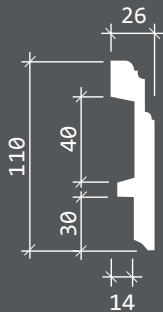

ПЛИНТУС 1.53.101

длина, мм 2000

Минимальные радиусы
изгибов гибкого
плинтуса 1.53.101, мм.