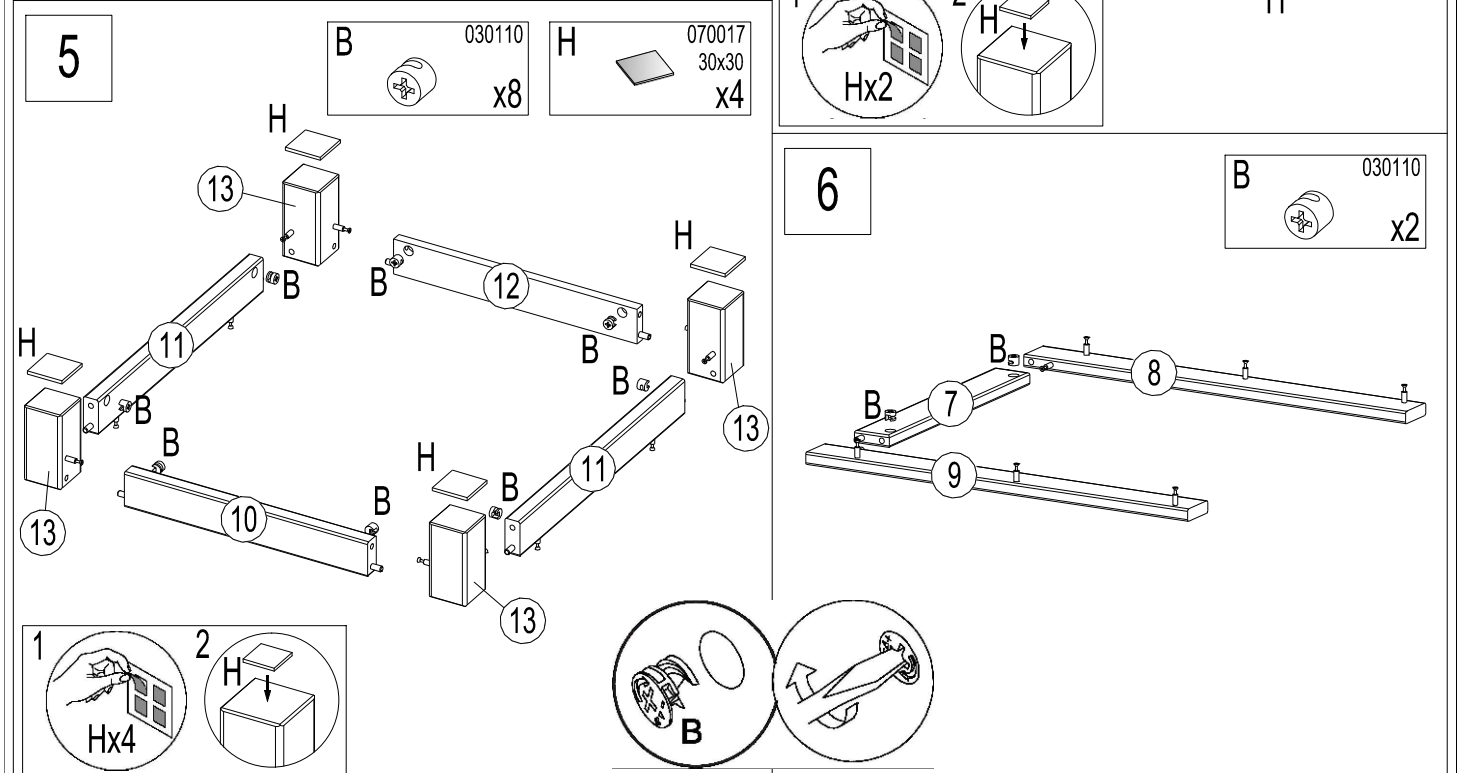

	M
бейц-масло	070038
колониал	070032
белый воск	070039

№	Size/MaB (mm)	Qty	✓	№	Size/MaB (mm)	Qty	✓
1	1200x600x24	1		14	372x36x24	8	
2	464x558x15	1		15	609x473x3	1	
3	615x558x15	1		16	388x136x18	4	
4	615x558x15	1		17	450x100x14	4	
5	596x180x18	1		18	450x100x14	4	
6	591x56x18	1		19	358x100x14	4	
7	392x56x18	1		20	367x442x3	4	
8	615x56x18	1		21	615x535x15	1	
9	615x56x18	1		22	615x56x18	1	
10	392x56x24	1		23	615x56x18	1	
11	460x56x24	3		24	120x60x60	1	
12	392x56x15	1		25	120x60x60	1	
13	120x60x60	4					