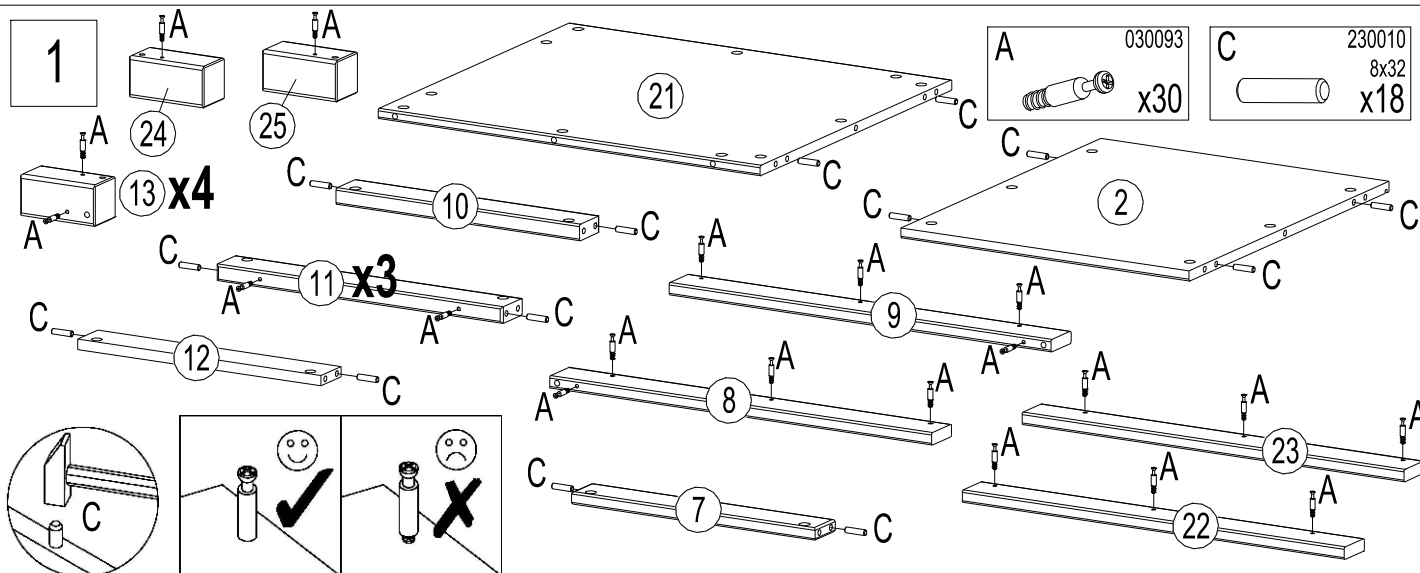

	M
бейц-масло	070038
колониал	070032
белый воск	070039

№	Size/MaB (mm)	Qty	✓	№	Size/MaB (mm)	Qty	✓
1	1200x600x24	1		14	372x36x24	8	
2	464x558x15	1		15	609x473x3	1	
3	615x558x15	1		16	388x136x18	4	
4	615x558x15	1		17	450x100x14	4	
5	596x180x18	1		18	450x100x14	4	
6	591x56x18	1		19	358x100x14	4	
7	392x56x18	1		20	367x442x3	4	
8	615x56x18	1		21	615x535x15	1	
9	615x56x18	1		22	615x56x18	1	
10	392x56x24	1		23	615x56x18	1	
11	460x56x24	3		24	120x60x60	1	
12	392x56x15	1		25	120x60x60	1	
13	120x60x60	4					