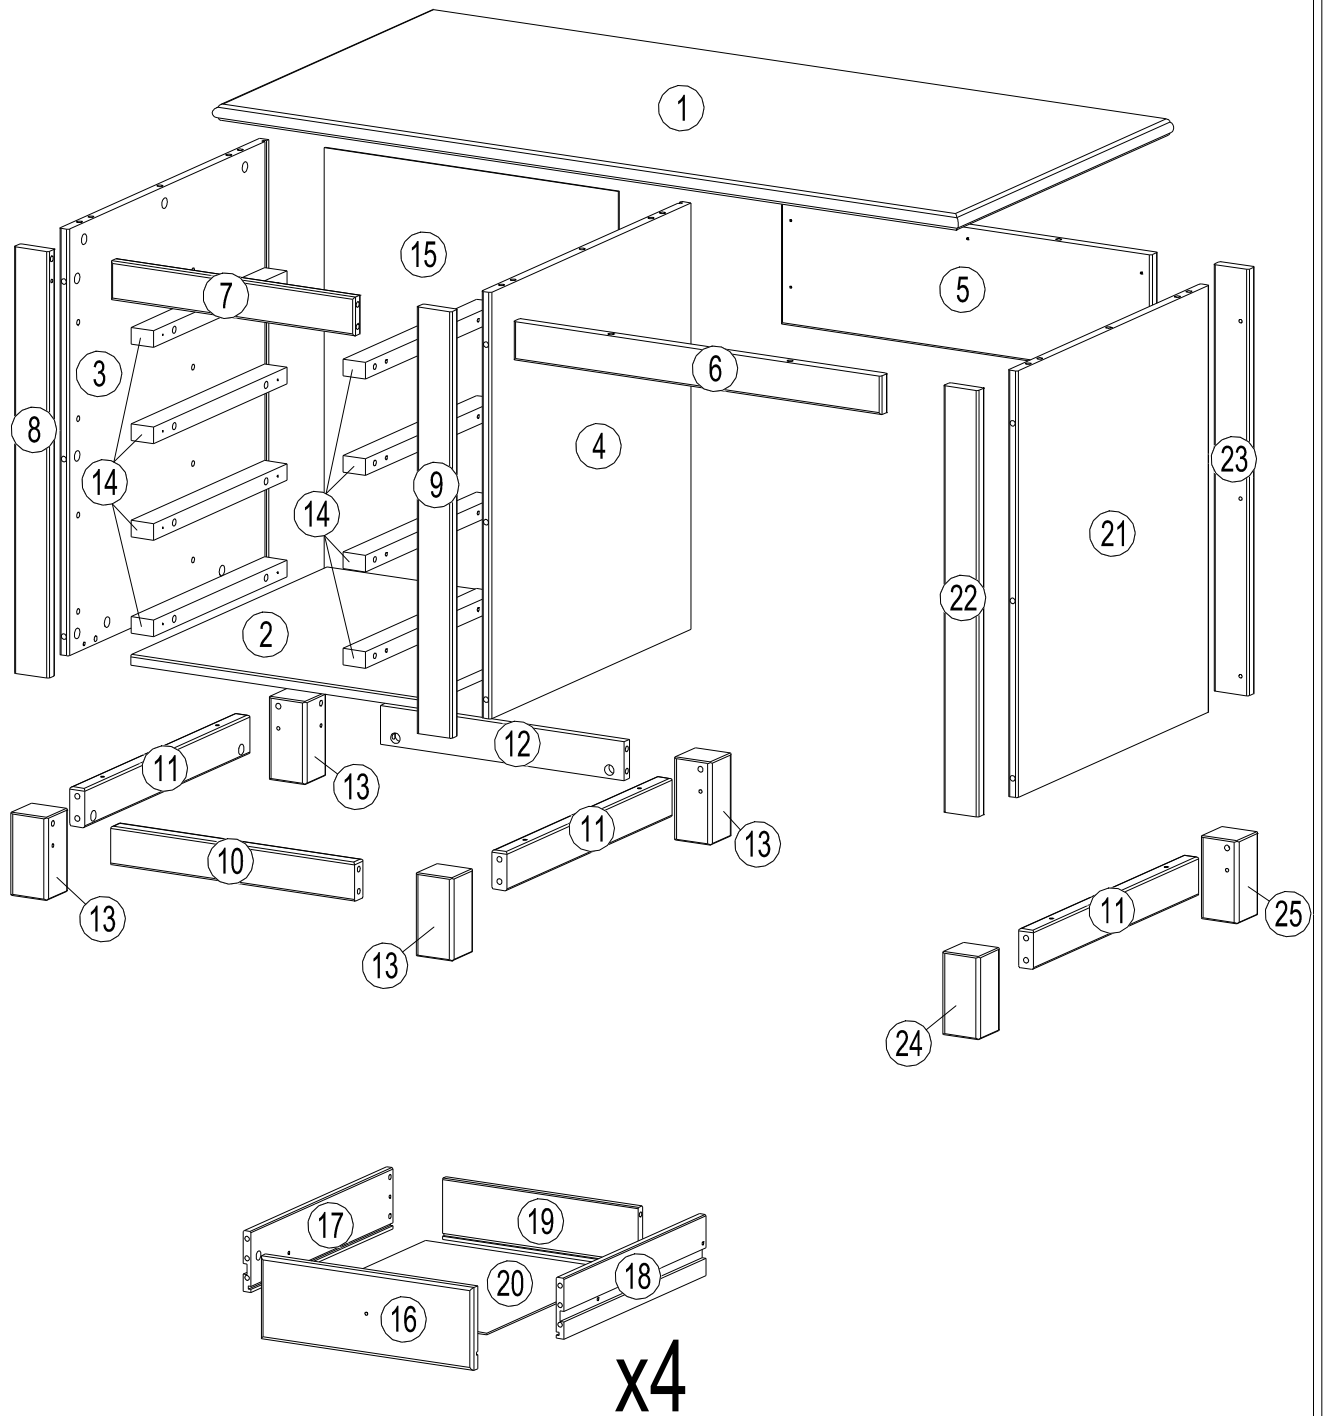

	M
бейц-масло	070038
колониал	070032
белый воск	070039

№	Size/MaB (mm)	Qty	✓	№	Size/MaB (mm)	Qty	✓
1	1200x600x24	1		14	372x36x24	8	
2	464x558x15	1		15	609x473x3	1	
3	615x558x15	1		16	388x136x18	4	
4	615x558x15	1		17	450x100x14	4	
5	596x180x18	1		18	450x100x14	4	
6	591x56x18	1		19	358x100x14	4	
7	392x56x18	1		20	367x442x3	4	
8	615x56x18	1		21	615x535x15	1	
9	615x56x18	1		22	615x56x18	1	
10	392x56x24	1		23	615x56x18	1	
11	460x56x24	3		24	120x60x60	1	
12	392x56x15	1		25	120x60x60	1	
13	120x60x60	4					