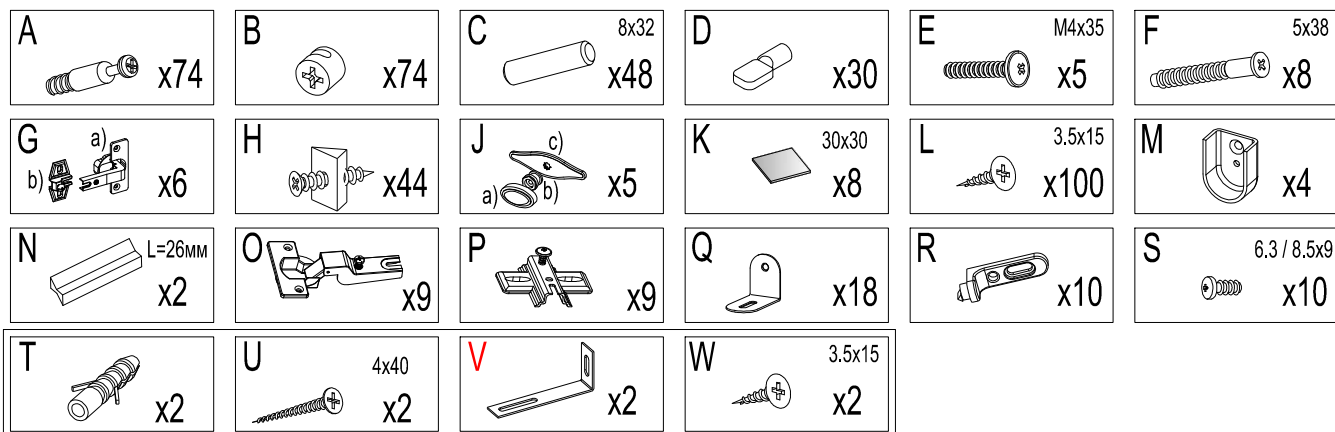

- | | | | |
|-----------|------------------------------------|-----------|--------------------------------|
| D | Montageanleitung | GB | Assembly instructions |
| FR | Notice de montage | IT | Istruzioni di montaggio |
| NL | Handleiding voor de montage | PL | Instrukcja montażu |
| CZ | Montážní návod | SK | Návod na montáž |
| HU | Szerelési útmutató | RO | Instruktluni de montaj |
| TR | Montaj talimatı | RU | Инструкция по монтажу |

No	Size/MaB (mm)	Qty	✓	No	Size/MaB (mm)	Qty	✓
1	598x46x35	1		20	1035x76x24	1	
2	581x46x35	1		21	1956x56x18	1	
3	1510x46x40	1		22	1956x56x18	1	
4	581x46x35	1		23	1293x558x15	1	
5	598x46x35	1		24	1293x558x15	1	
6	1321x583x15	1		25	120x60x60	4	
7	1321x583x15	1		26	120x60x60	2	
8	1956x558x15	1		27	120x60x60	2	
9	1941x558x15	1		28	945x56x15	2	
10	1941x558x15	1		29	945x56x24	2	
11	1956x558x15	1		30	506x56x15	1	
12	1034x545x15	2		31	506x56x24	1	
13	503x56x18	1		32	460x56x24	2	
14	503x56x18	1		33	460x56x15	2	
15	1510x56x18	1		34	1894x500x18	3	
16	1029x40x24	2		35	1894x500x18	2	
17	487x545x15	3		36	942x521x3	8	
18	1035x76x24	1		37	942x497x3	2	
19	488x76x24	1		38	931x17x7	4	

8

14

B  x20

D  x30

R  x4

S  6.3 / 8.5x9 x4

L  3.5x15 x2

15