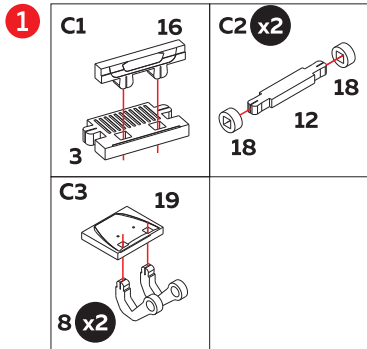

Пожалуйста, используйте этот инструмент для выдавливания деталей.
Please, use this tool to pull out components.

1 ↑ Порядок сборки
Assembly order

Этот конструктор дружит с нашим приложением дополненной реальности. Оно оживит обложку и поможет выбрать цвет для раскрашивания модели. Это только начало.

Wood Art

1. Наведите камеру смартфона на QR-код ниже и скачайте приложение «Wood Art», либо найдите его в App Store и Google Play.

iOS

Android

2. Запустите приложение, наведите камеру на лицевую сторону обложки и следуйте подсказкам.