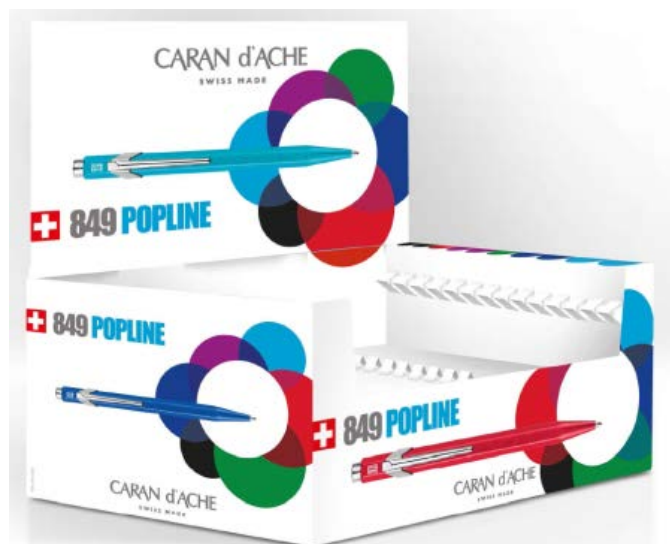

Коллекции 849 Popline – это стильный дизайн и цвета металлик!

Арт. 849.640 / 849.809 / 849.780 / 849. 850 / 849.671 /  
849.712

На складе

Арт. 849.171

**PopLine Metal-X**

Ref. 849.556

Display (Ref.100013.900) / Имидж на англ (Réf :  
100014.645)