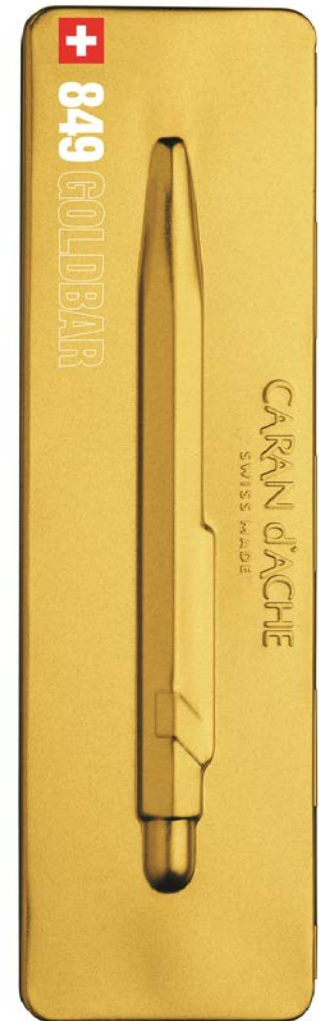

849 GOLDBAR

- Позолота толщиной 2-3 микрона.
- Нанесение золота двумя способами. Предварительная пескоструйная обработка и гальваническая позолота дают эффект окраски золотой кистью.
- Плоская металлическая упаковка золотистого цвета в стиле самой ручки.
- Картонный дисплей с 10 шт. в комплекте