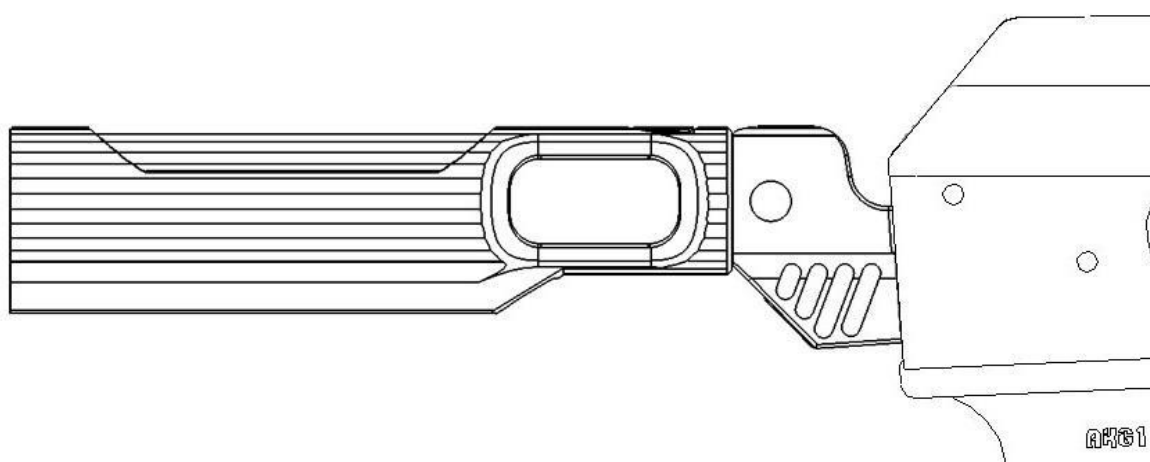

# Труба приклада «А-Л» с адаптером АК100

Инструкция по эксплуатации.

Труба приклада типа «А-Л» в сборе с адаптером АК100 представляет собой изделие, устанавливаемое на оружие АК типа с длиной ствола не менее 415мм (АК-74М АК-103 и т.п.), имеющее стандартный складной влево приклад, и предназначенное для установки различных телескопических прикладов. Труба, благодаря распорной регулируемой площадке в задней части, позволяет установить без люфтов как приклады типа «Mil-spec», так и типа «Com-spec». На адаптере в нижней части размещено гнездо под стандартную QD антабку. В верхней части расположена планка типа «ласточкин хвост» для крепления откидной планки MOST от Рус Дефенс.