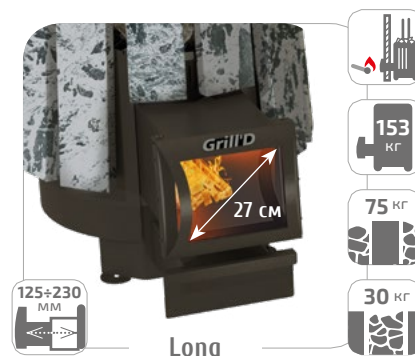

Модификации печей и краткие характеристики