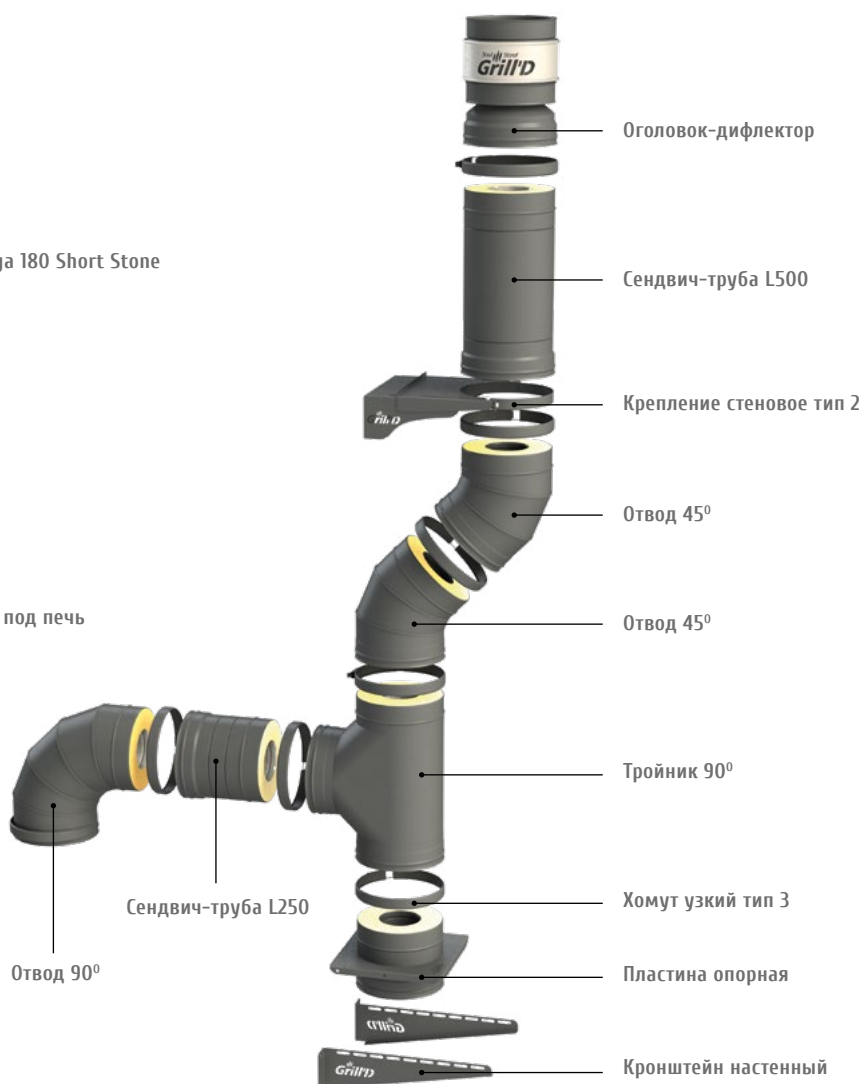

## Безопасный дымоход Grill'D

- Безопасный сэндвич - дымоход сконструирован с избыточным запасом прочности
- Внутренняя труба: ферритная сталь марки AISI 430 0,8 мм или аустенитная сталь марки AISI 304 0,8 мм
- Увеличенная толщина базальтовой изоляция, которая составляет 67,5 мм, плотность 110 кг/м<sup>3</sup> эффективно ограждает от температурного воздействия внутренней трубы
- Наружная труба: ГОСТ Р 52246-2004 окрашенная порошковой краской черного цвета.
- Диаметры Безопасного дымохода соответствуют диаметрам самых распространённых дровяных печей. 115/250 и 130/250
- Широкий выбор дополнительных элементов дымохода и элементов крепежа позволит выполнить работы по монтажу дымохода самых сложных конфигураций