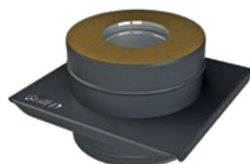

Сэндвич-пластина опорная К