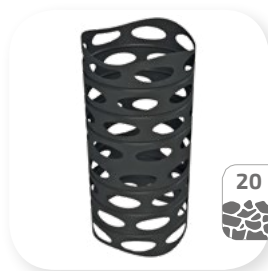

Сетка для камней Voshka