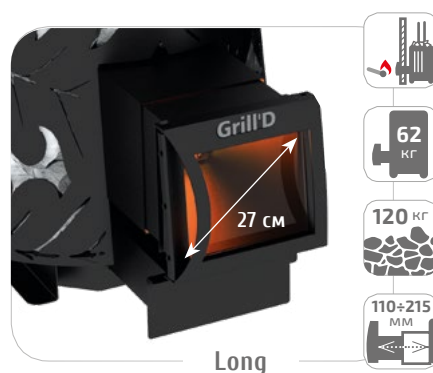

ОБЪЁМ
ПАРНОЙ

8-18
м³

САУНА

Dubravo

Банная печь Dubravo совмещает в себе изысканную красоту, стиль и безусловную функциональность.

Печь Dubravo можно по праву назвать душой Вашей бани.

Новейшая разработка в области генерации тепловой энергии из твердого топлива в нагрев камней и помещения позволяет за 40 минут нагреть 120 кг камней до 250°- 300°. Экономия, экологичность и надежность являлись приоритетом при создании Dubravo.

Многогранная топка, жесткая конструкция из 5 миллиметровой котловой стали 09Г2С дает гарантию долгой работы печи без деформаций, и имеет ряд преимуществ перед печами из тонкой нержавеющей стали.

Система безопасности из нержавеющей стали гарантирует долговечность работы печи.

Модфикации печей и краткие характеристики