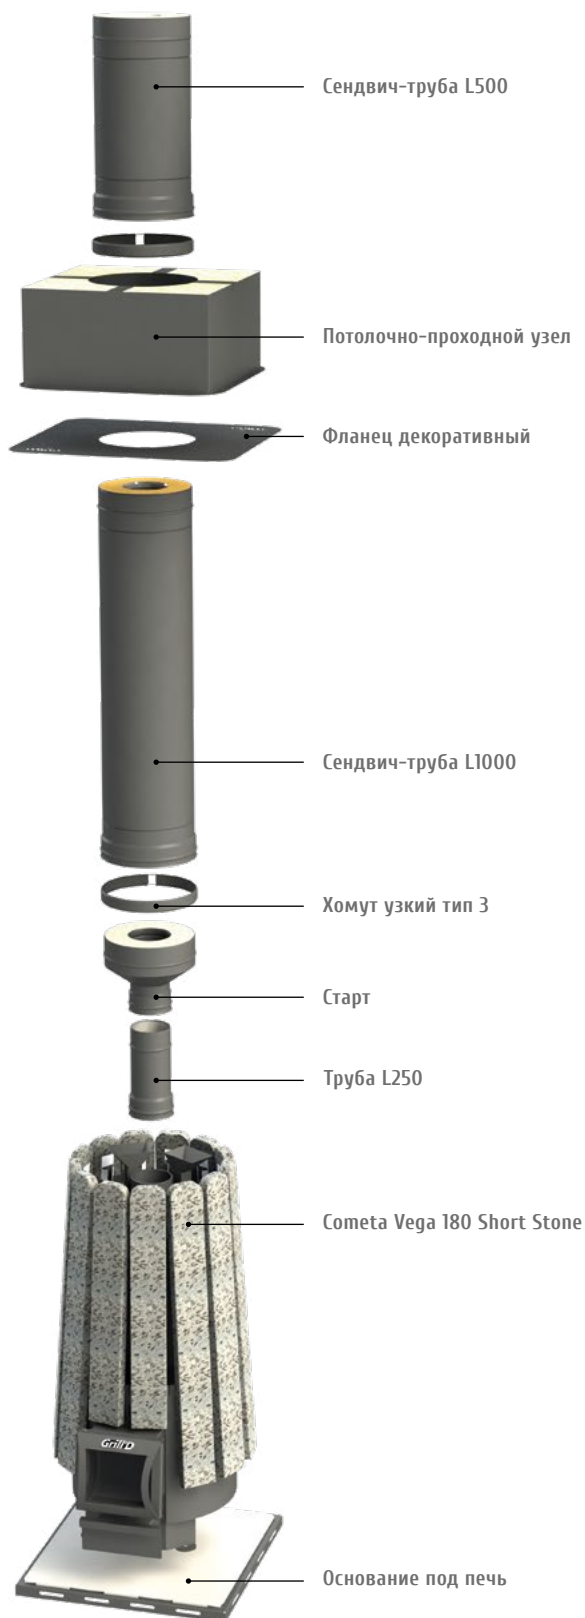

Безопасный дымоход Grill'D

- Безопасный сэндвич - дымоход сконструирован с избыточным запасом прочности
- Внутренняя труба: ферритная сталь марки AISI 430 0,8 мм или аустенитная сталь марки AISI 304 0,8 мм
- Увеличенная толщина базальтовой изоляция, которая составляет 67,5 мм, плотность 110 кг/м³ эффективно ограждает от температурного воздействия внутренней трубы
- Наружная труба: ГОСТ Р 52246-2004 окрашенная порошковой краской черного цвета.
- Диаметры Безопасного дымохода соответствуют диаметрам самых распространённых дровяных печей. 115/250 и 130/250
- Широкий выбор дополнительных элементов дымохода и элементов крепежа позволит выполнить работы по монтажу дымохода самых сложных конфигураций