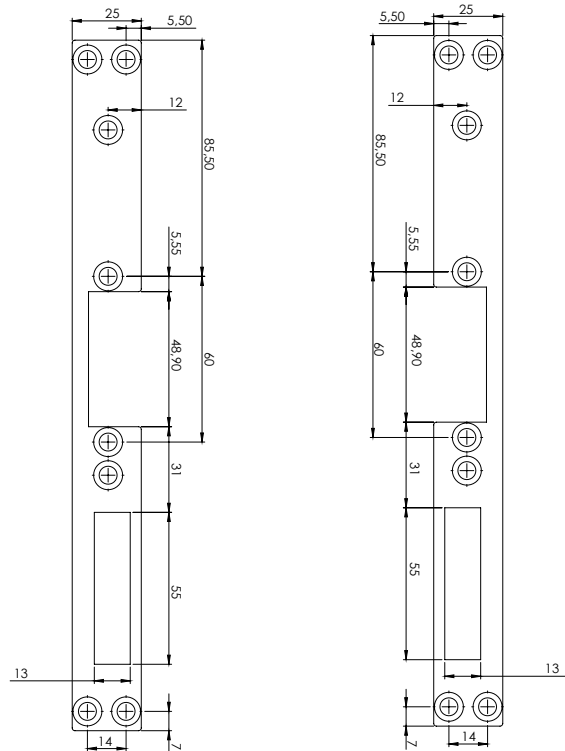

РАЗМЕРЫ КОРПУСА

АКСЕССУАРЫ

SX77 Derecha (Din left) (18)

SX77 Izquierda (Din right) (19)

ОТВЕТНЫЕ ЧАСТИ

Мы рекомендуем установку электромеханических защелок Серии 77 со следующими ответными частями:

Для большей информации об ответных частях, можно ознакомиться на странице 111.

GX77 Derecha (Din left) (34)

GX77 Izquierda (Din right) (35)

Материал аксессуаров

Нержавеющая

Возможны другие цвета покраски. Пожалуйста, уточните сроки доставки.

ПРИМЕР КОДИФИКАЦИИ: 7734D/18X EJ.
ОПИСАНИЯ: 77 NF 305 512 D/SX 77

Защелка серии 77 правая, нормально открытая, встроенным датчиком положением ригеля и регулируемым язычком, панелью 18 ("SX 77" согласно описанию) из нержавеющей стали