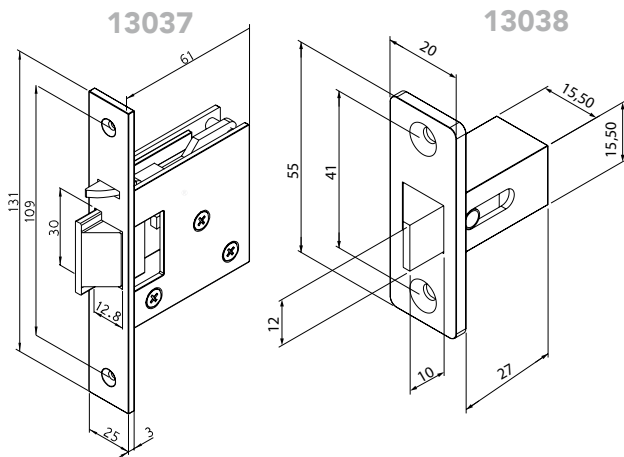

РАЗМЕРЫ КОРПУСА

АКСЕССУАРЫ

SX77 Derecha (Din left) (18)

SX77 Izquierda (Din right) (19)

ОТВЕТНЫЕ ЧАСТИ

Мы рекомендуем установку электромеханических защелок Серии 77 со следующими ответными частями:

Для большей информации об ответных частях, можно ознакомиться на странице 111.

Защелка серии 77 правая, нормально открытая, встроенным датчиком положением ригеля и регулируемым язычком, панелью 18 ("SX 77" согласно описанию) из нержавеющей стали