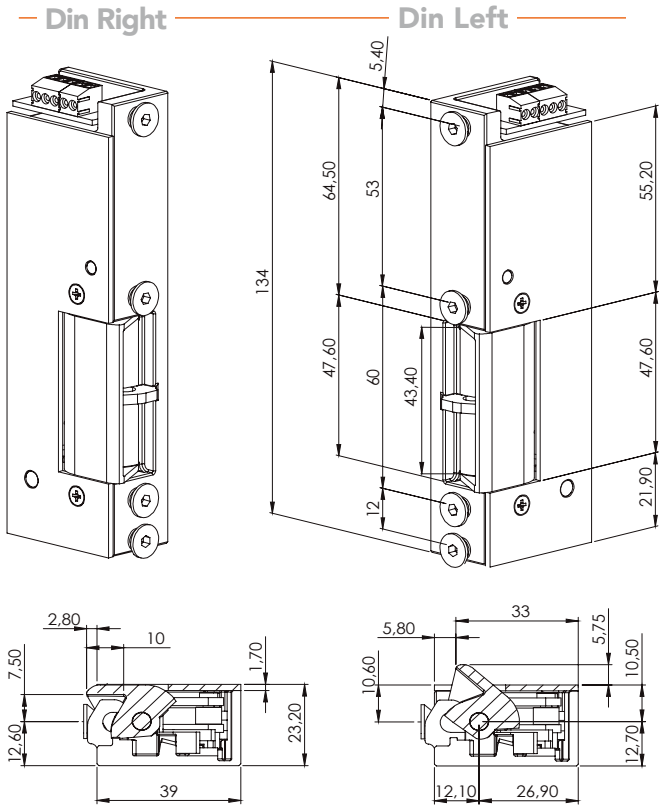

РАЗМЕРЫ КОРПУСА

АКСЕССУАРЫ

SX77 Derecha (Din left) (18)

SX77 Izquierda (Din right) (19)

ОТВЕТНЫЕ ЧАСТИ

Мы рекомендуем установку электромеханических защелок Серии 77 со следующими ответными частями:

Для большей информации об ответных частях, можно ознакомиться на странице 111.

GX77 Derecha (Din left) (34)

GX77 Izquierda (Din right) (35)

Материал аксессуаров

Нержавеющая

Возможны другие цвета покраски. Пожалуйста, уточните сроки доставки.

ПРИМЕР КОДИФИКАЦИИ: 7734D/18X EJ.
ОПИСАНИЯ: 77 NF 305 512 D/SX 77

Защелка серии 77 правая, нормально открытая, встроенным датчиком положением ригеля и регулируемым язычком, панелью 18 ("SX 77" согласно описанию) из нержавеющей стали