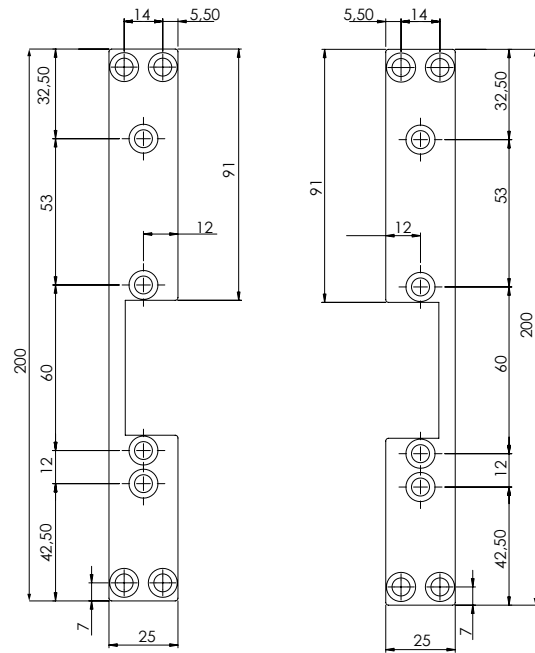

РАЗМЕРЫ КОРПУСА

АКСЕССУАРЫ

SX77 Derecha (Din left) (18)

SX77 Izquierda (Din right) (19)

ОТВЕТНЫЕ ЧАСТИ

Мы рекомендуем установку электромеханических защелок Серии 77 со следующими ответными частями:

Для большей информации об ответных частях, можно ознакомиться на странице 111.

GX77 Derecha (Din left) (34)

GX77 Izquierda (Din right) (35)

Материал аксессуаров

Нержавеющая

Возможны другие цвета покраски. Пожалуйста, уточните сроки доставки.

ПРИМЕР КОДИФИКАЦИИ: 7734D/18X EJ.
ОПИСАНИЯ: 77 NF 305 512 D/SX 77

Защелка серии 77 правая, нормально открытая, встроенным датчиком положением ригеля и регулируемым язычком, панелью 18 ("SX 77" согласно описанию) из нержавеющей стали